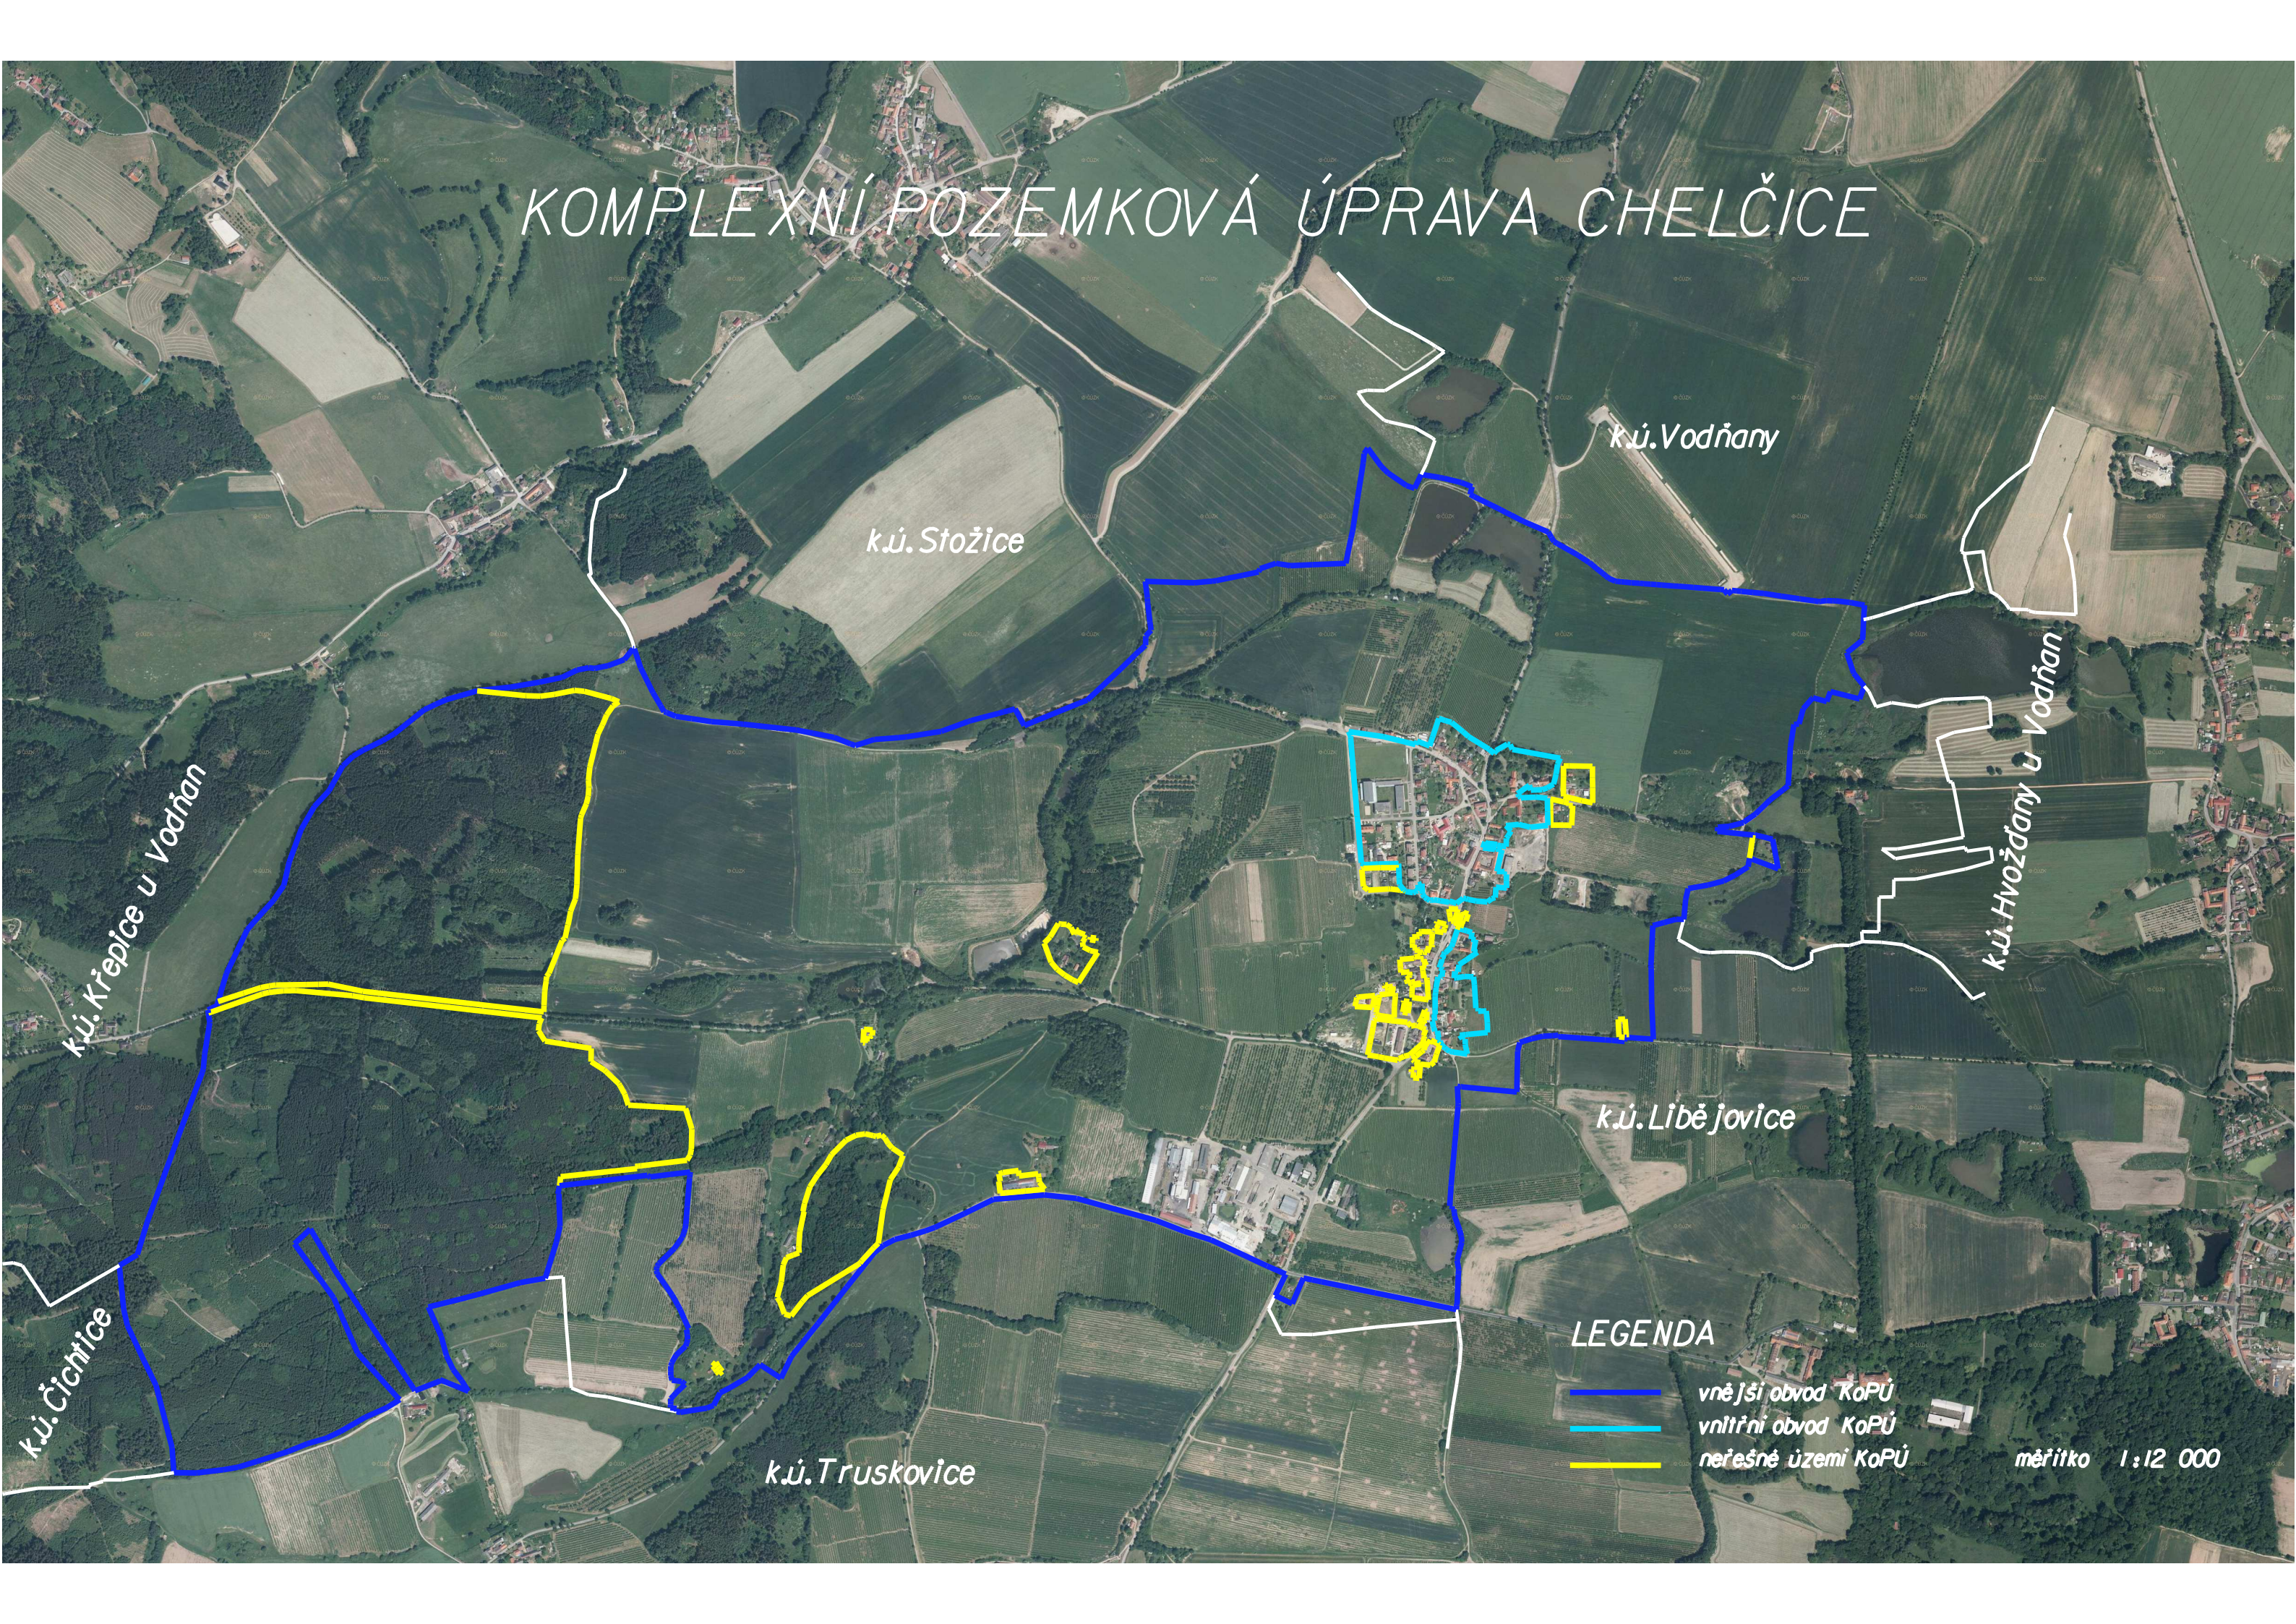

# KOMPLEXNÍ POZEMKOVÁ ÚPRAVA CHELČICE

k.ú. Stožice

k.ú. Vodňany

k.ú. Křepice u Vodňan

k.ú. Hvoždany u Vodňan

k.ú. Libějovice

k.ú. Truskovice

k.ú. Čichřice

## LEGENDA

-  vnější obvod KOPÚ
-  vnitřní obvod KOPÚ
-  neřešné území KOPÚ

měřítko 1:12 000