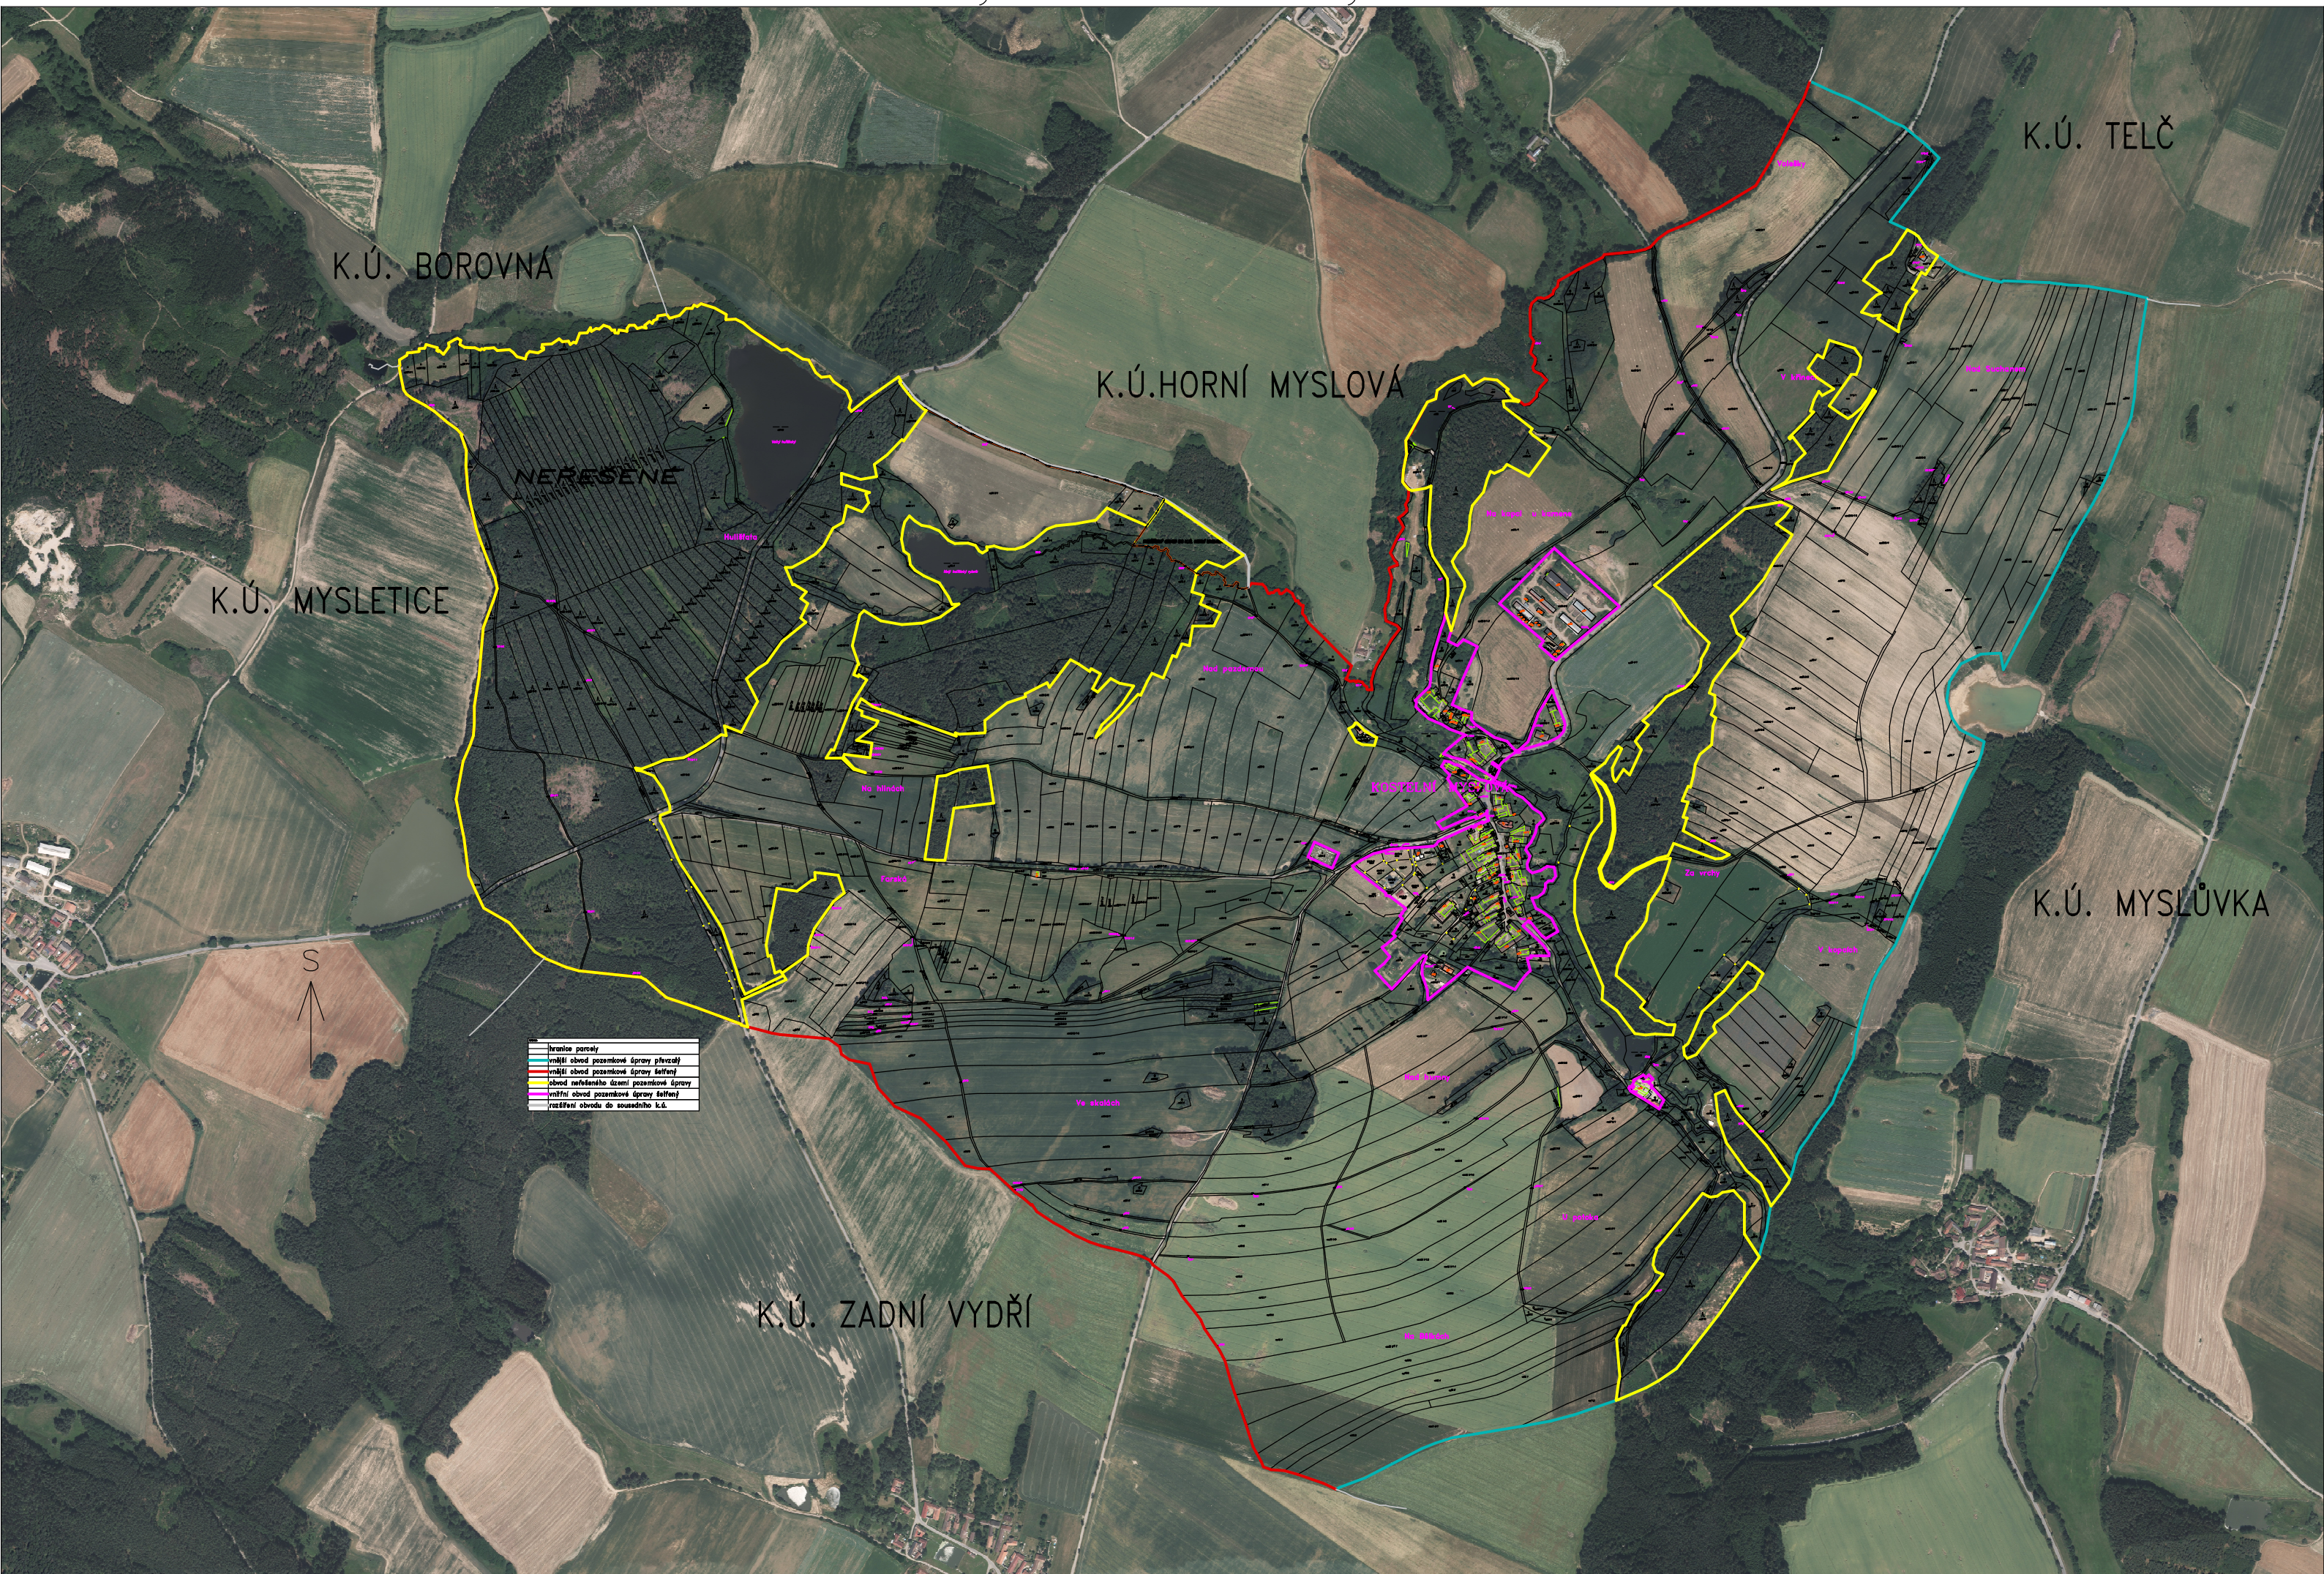

Obvody KoPÚ Kostelní Myslová

NEREŠENE

K.Ú. HORNÍ MYSLOVÁ

K.Ú. TELČ

K.Ú. MYSLETICE

KOSTELNÍ MYSLOVÁ

K.Ú. MYSLŮVKA

S

K.Ú. ZADNÍ VYDRŮVÍ