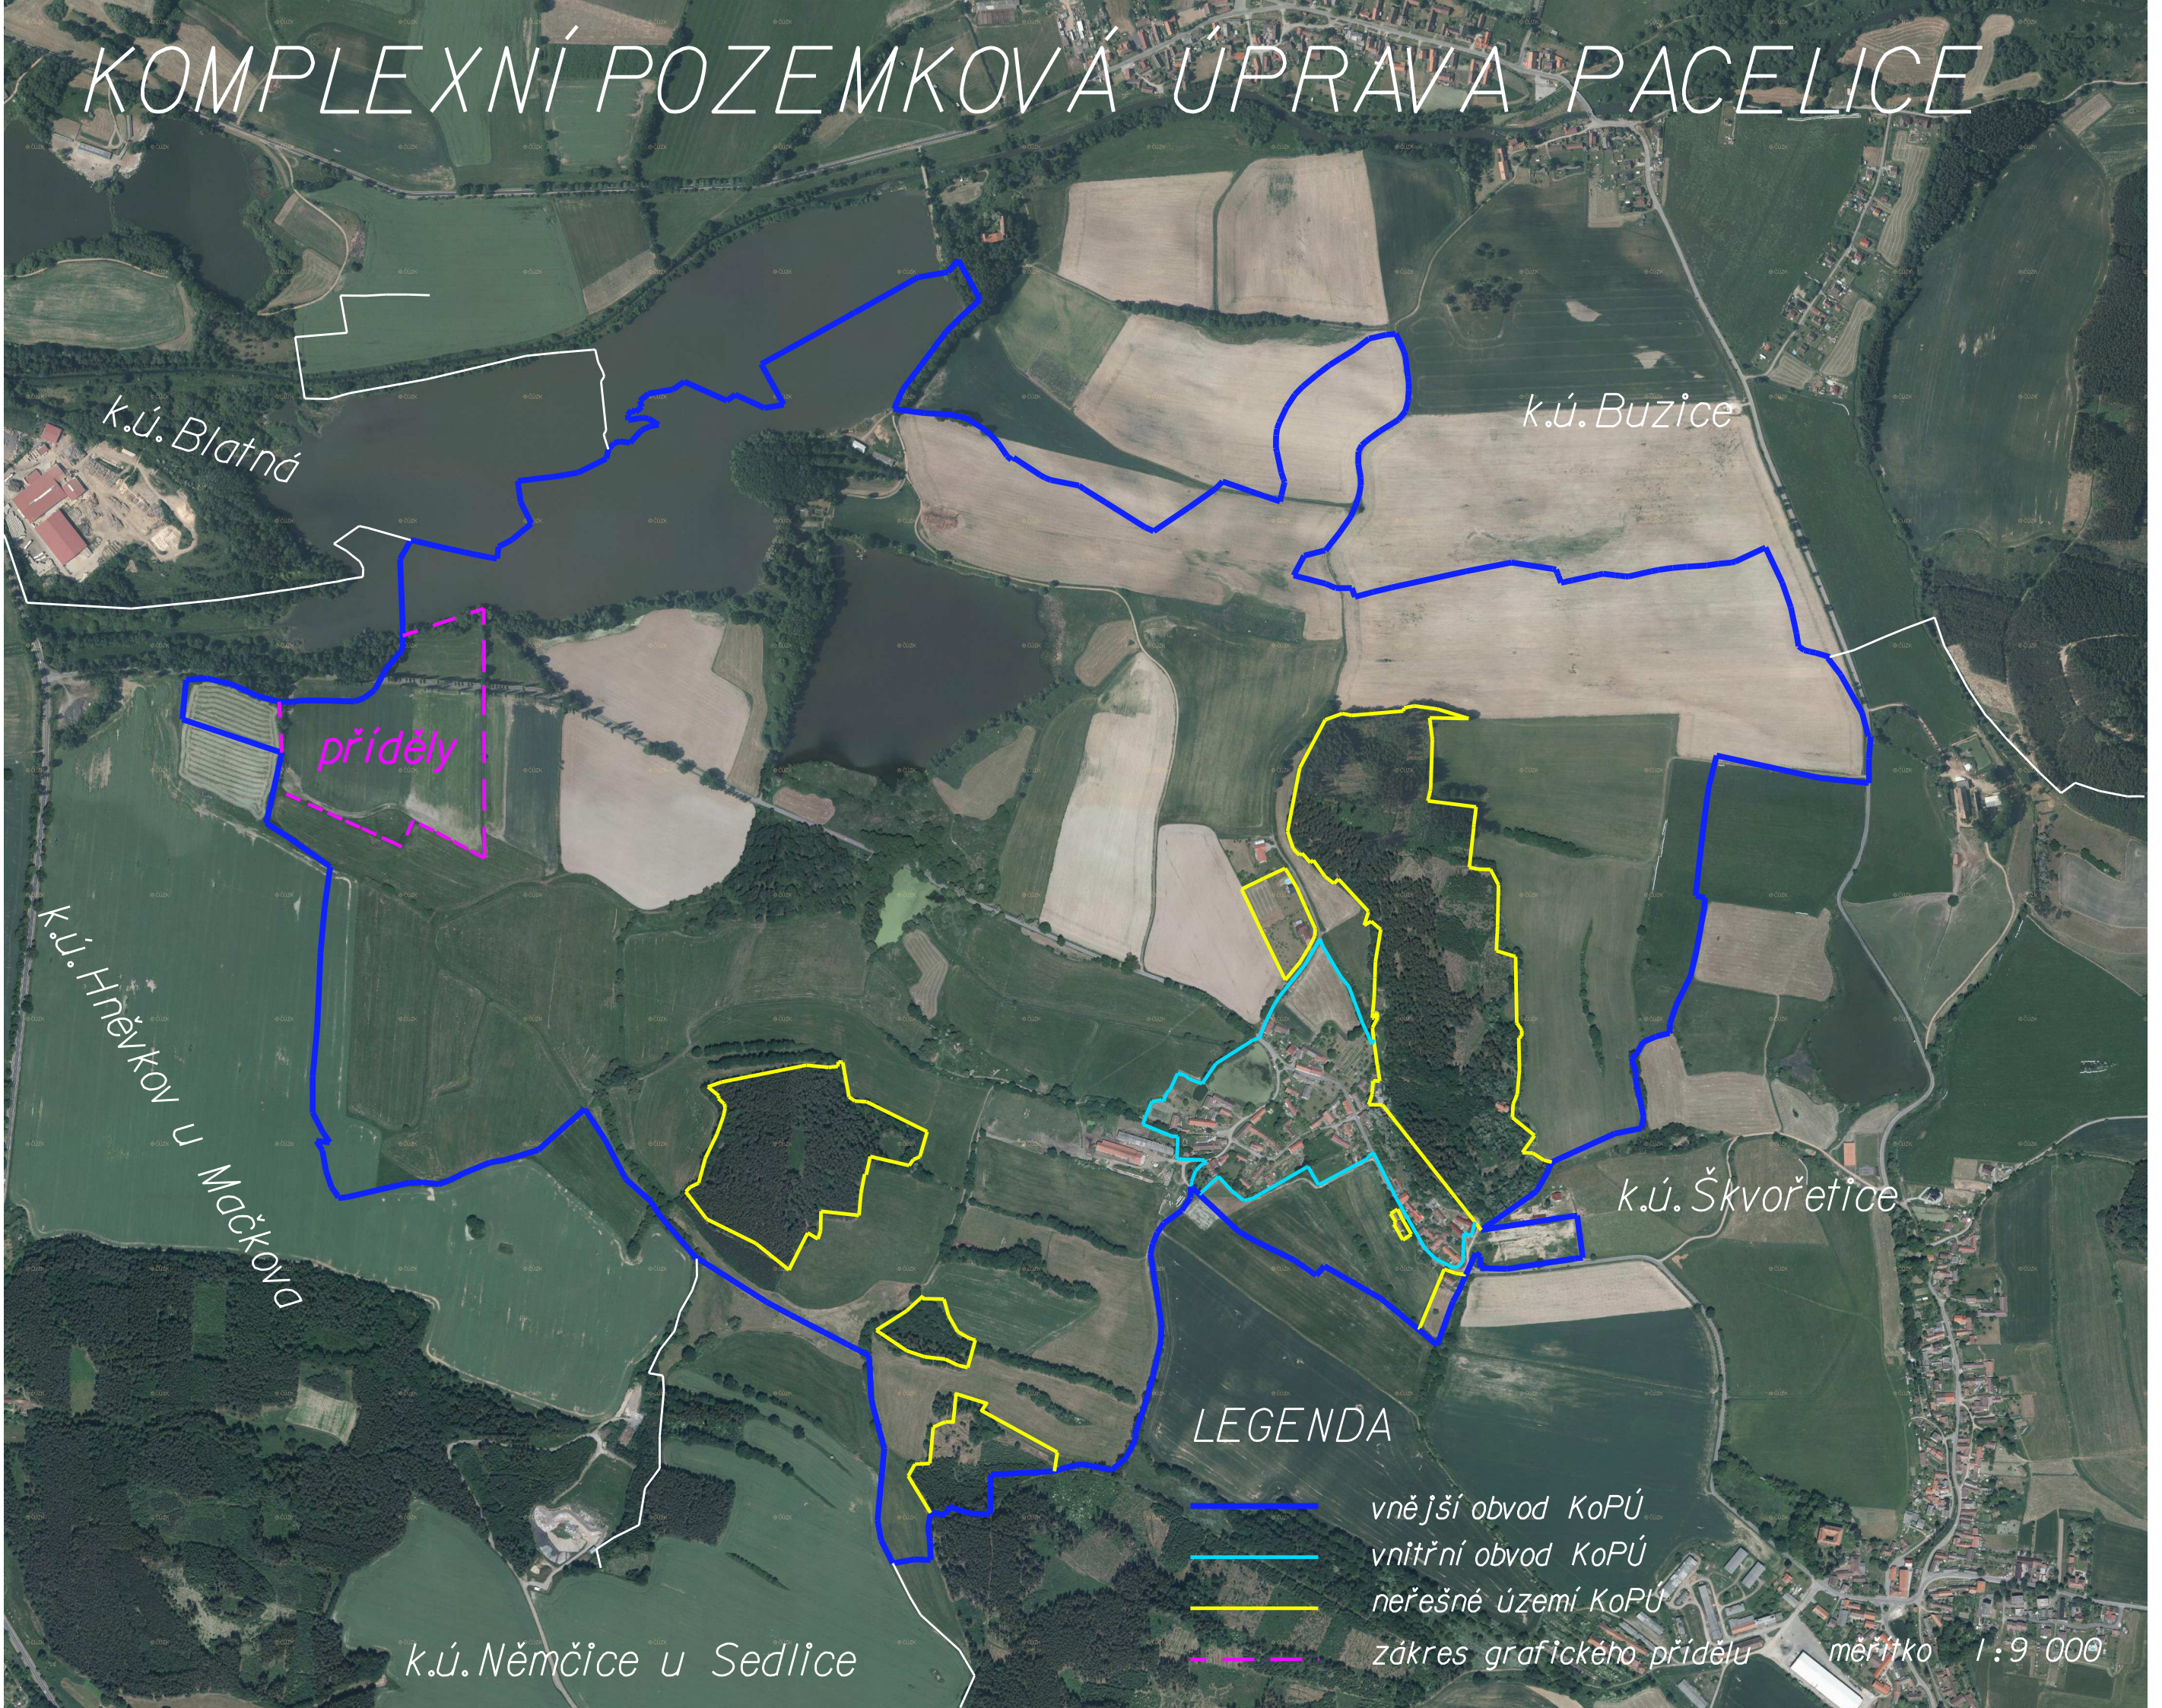

KOMPLEXNÍ POZEMKOVÁ ÚPRAVA PACELICE

k.ú. Blatná

k.ú. Buzice

příděl

k.ú. Hněvkov u Mačkova

k.ú. Škvořetice

k.ú. Němčice u Sedlice

LEGENDA

vnější obvod KoPÚ
vnitřní obvod KoPÚ
neřešné území KoPÚ

zákres grafického přídělu

měřítko 1:9 000