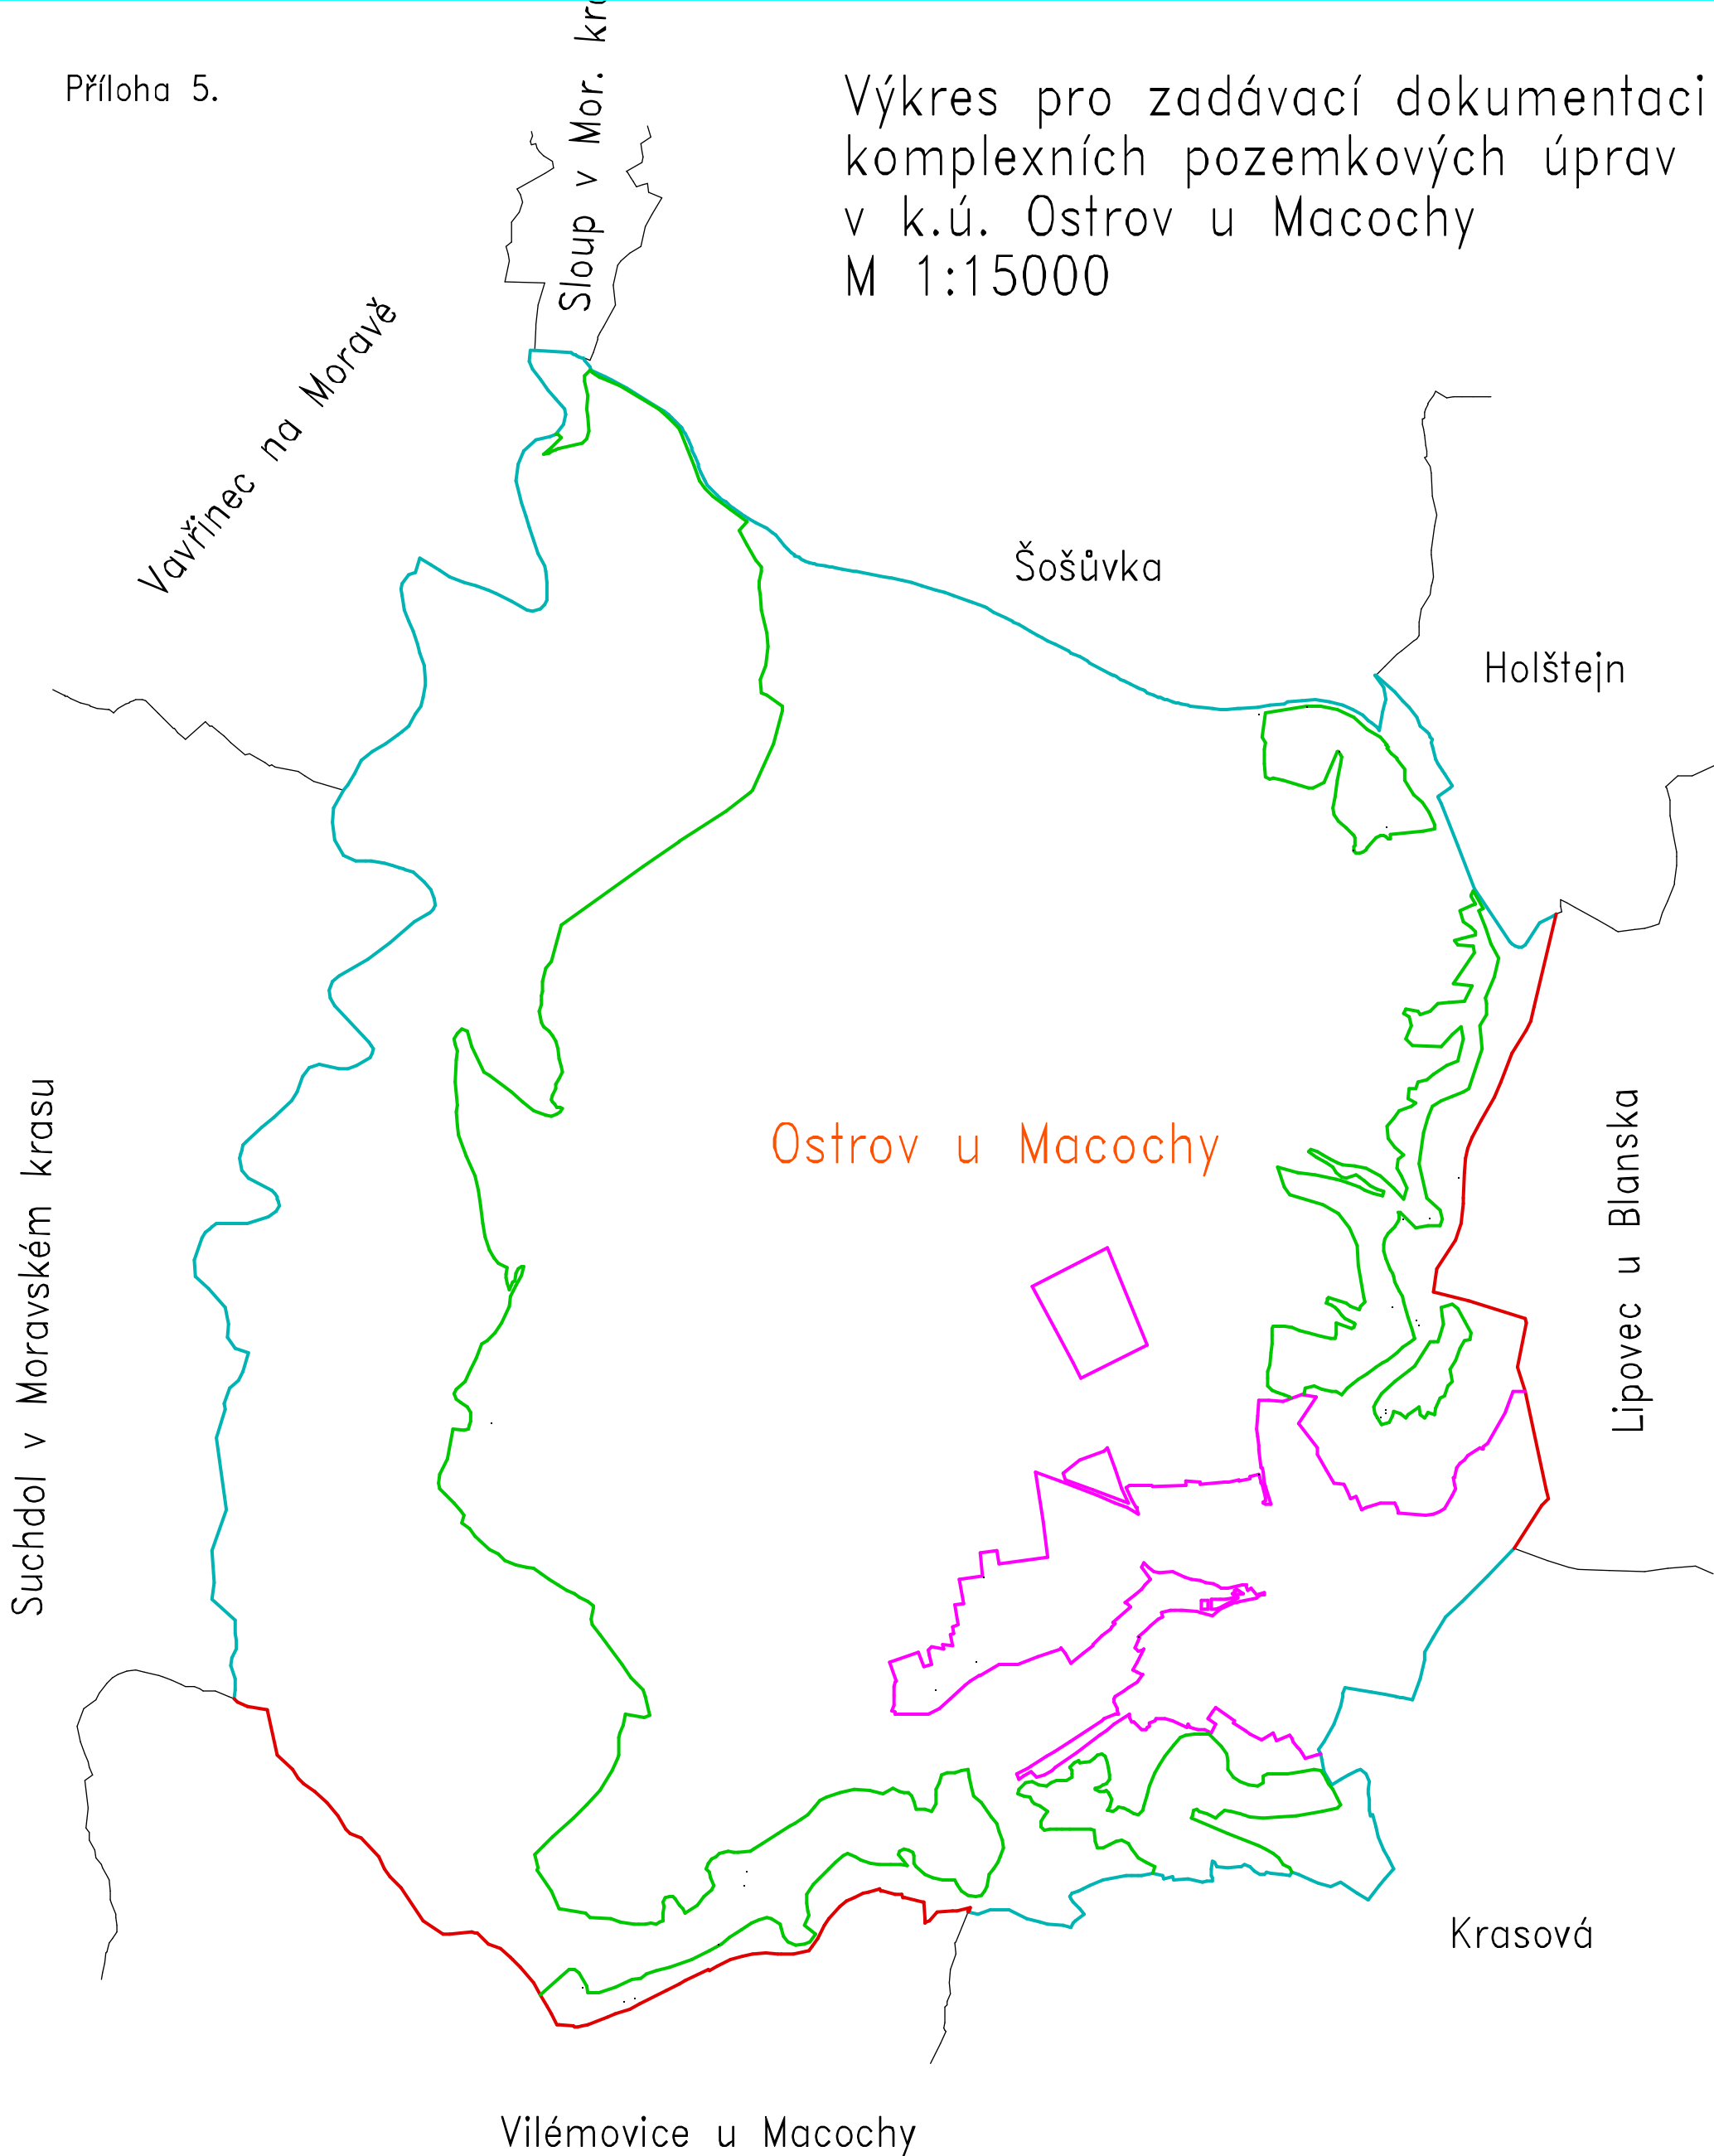

Výkres pro zadávací dokumentaci
 komplexních pozemkových úprav
 v k.ú. Ostrov u Macochy
 M 1:15000

LEGENDA	
	normální obecní hranice
	vnější obvod pozemkové úpravy převzatý
	vnější obvod pozemkové úpravy šetřený
	hranice řešeného území s lesními porosty
	vnitřní obvod pozemkové úpravy šetřený
Šošůvka	název sousedního katastrálního území
Ostrov u Macochy	název řešeného katastrálního území