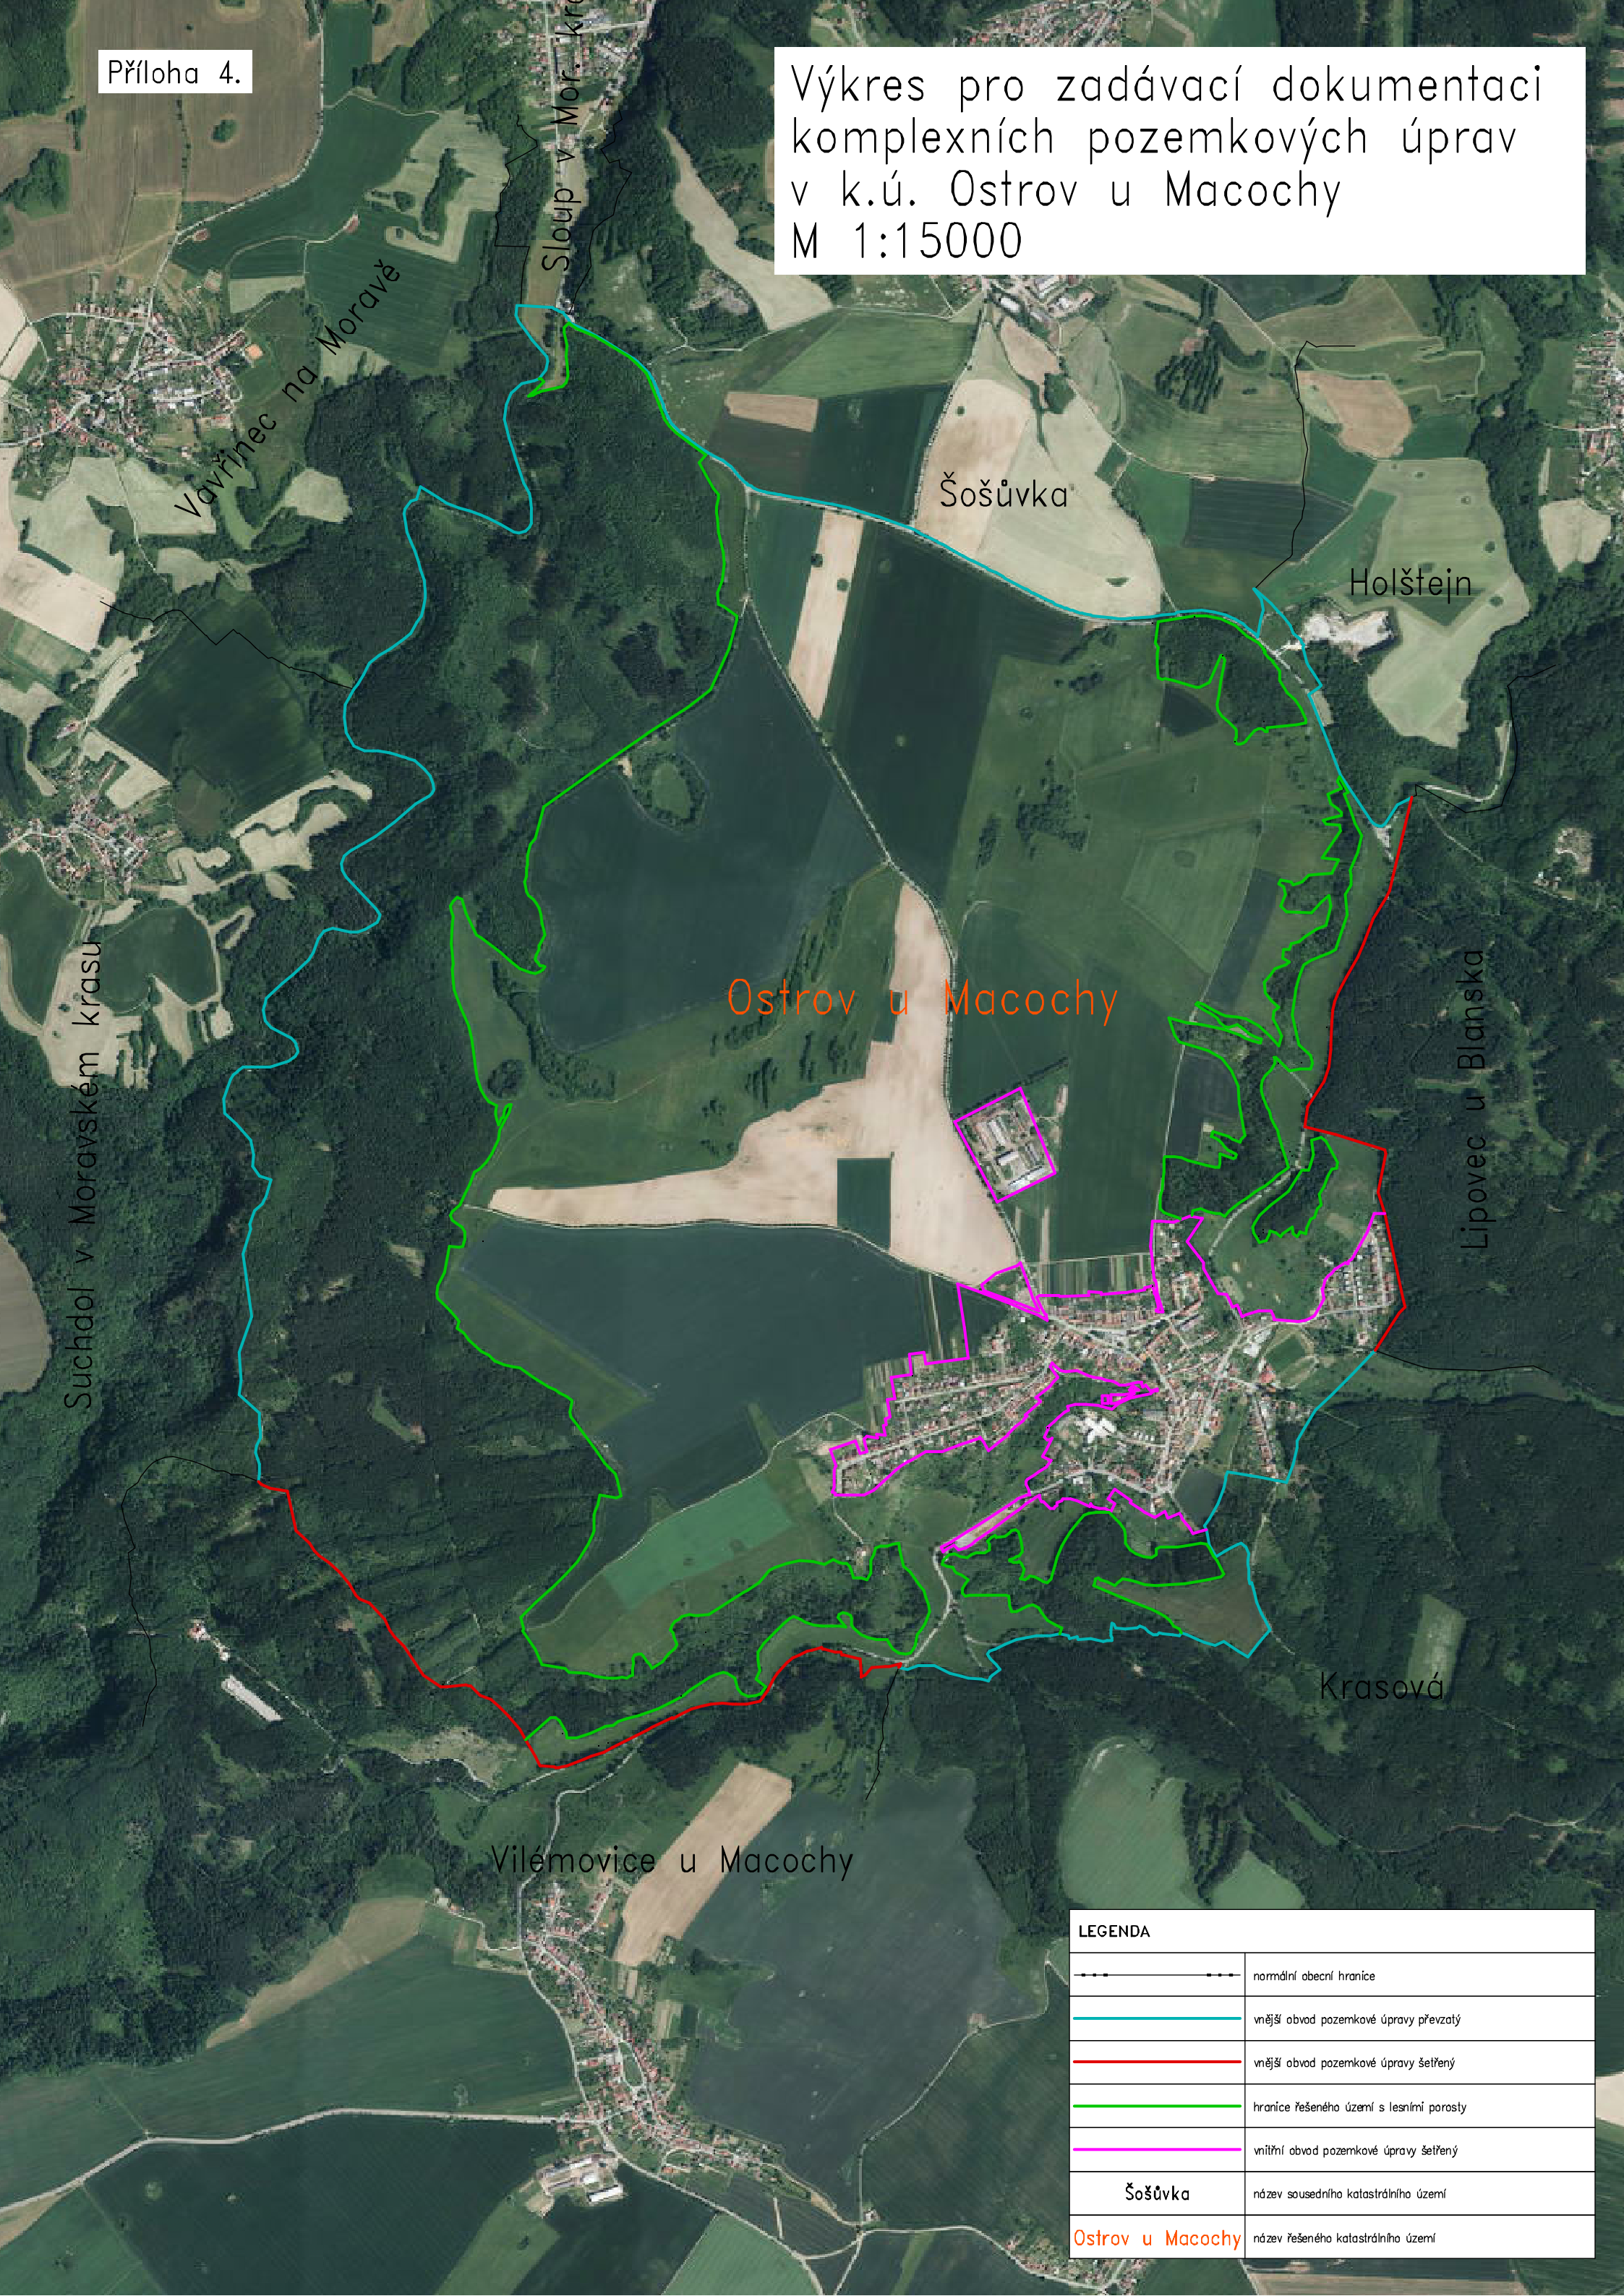

Výkres pro zadávací dokumentaci
 komplexních pozemkových úprav
 v k.ú. Ostrov u Macochy
 M 1:15000

LEGENDA	
	normální obecní hranice
	vnější obvod pozemkové úpravy převzatý
	vnější obvod pozemkové úpravy šetřený
	hranice řešeného území s lesními porosty
	vnitřní obvod pozemkové úpravy šetřený
Šošůvka	název sousedního katastrálního území
Ostrov u Macochy	název řešeného katastrálního území