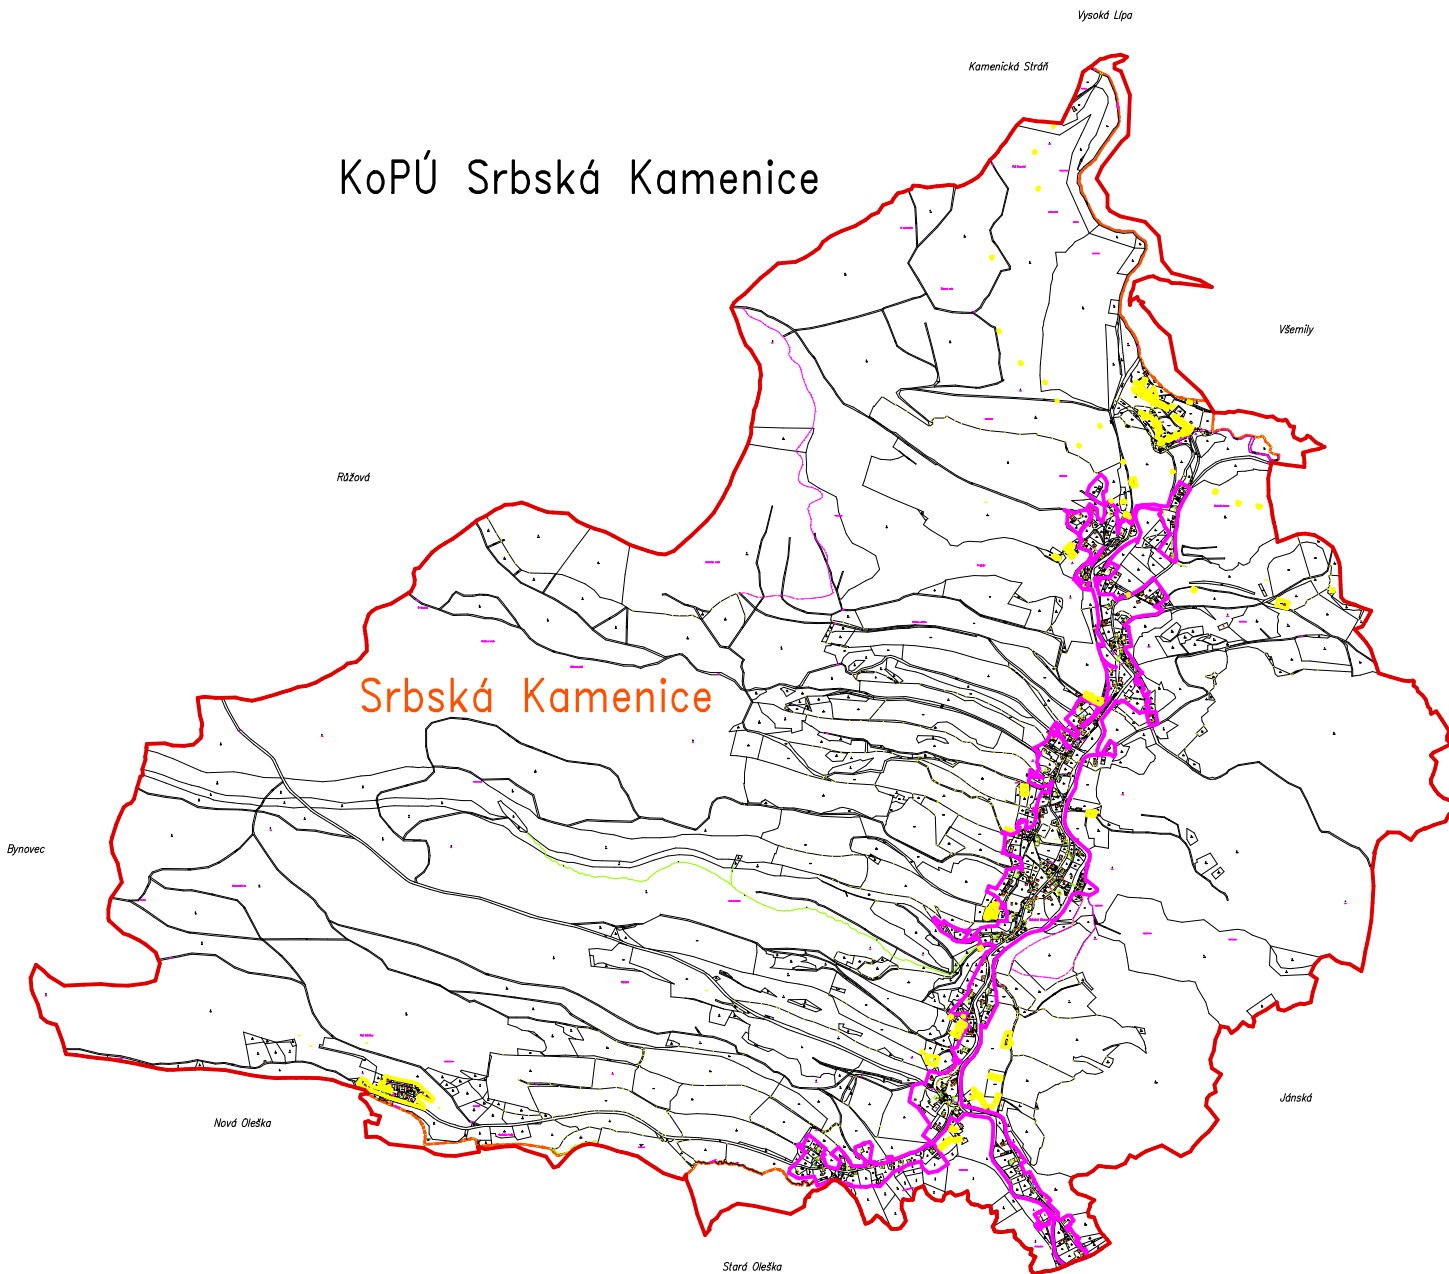

KoPÚ Srbská Kamenice

LEGENDA	
	hranice katastrálního území
	hranice parcely
	vnitřní kresba
	chráněné území
	vnitřní šetřený obvod pozemkové úpravy
	obvod neřešeného území pozemkové úpravy
	vnější obvod pozemkové úpravy šetřený
Srbská Kamenice	název řešeného katastrálního území
KoPÚ Srbská Kamenice	hlavní nadpis zadávacího výkresu
Růžovd	sousední k.ú.