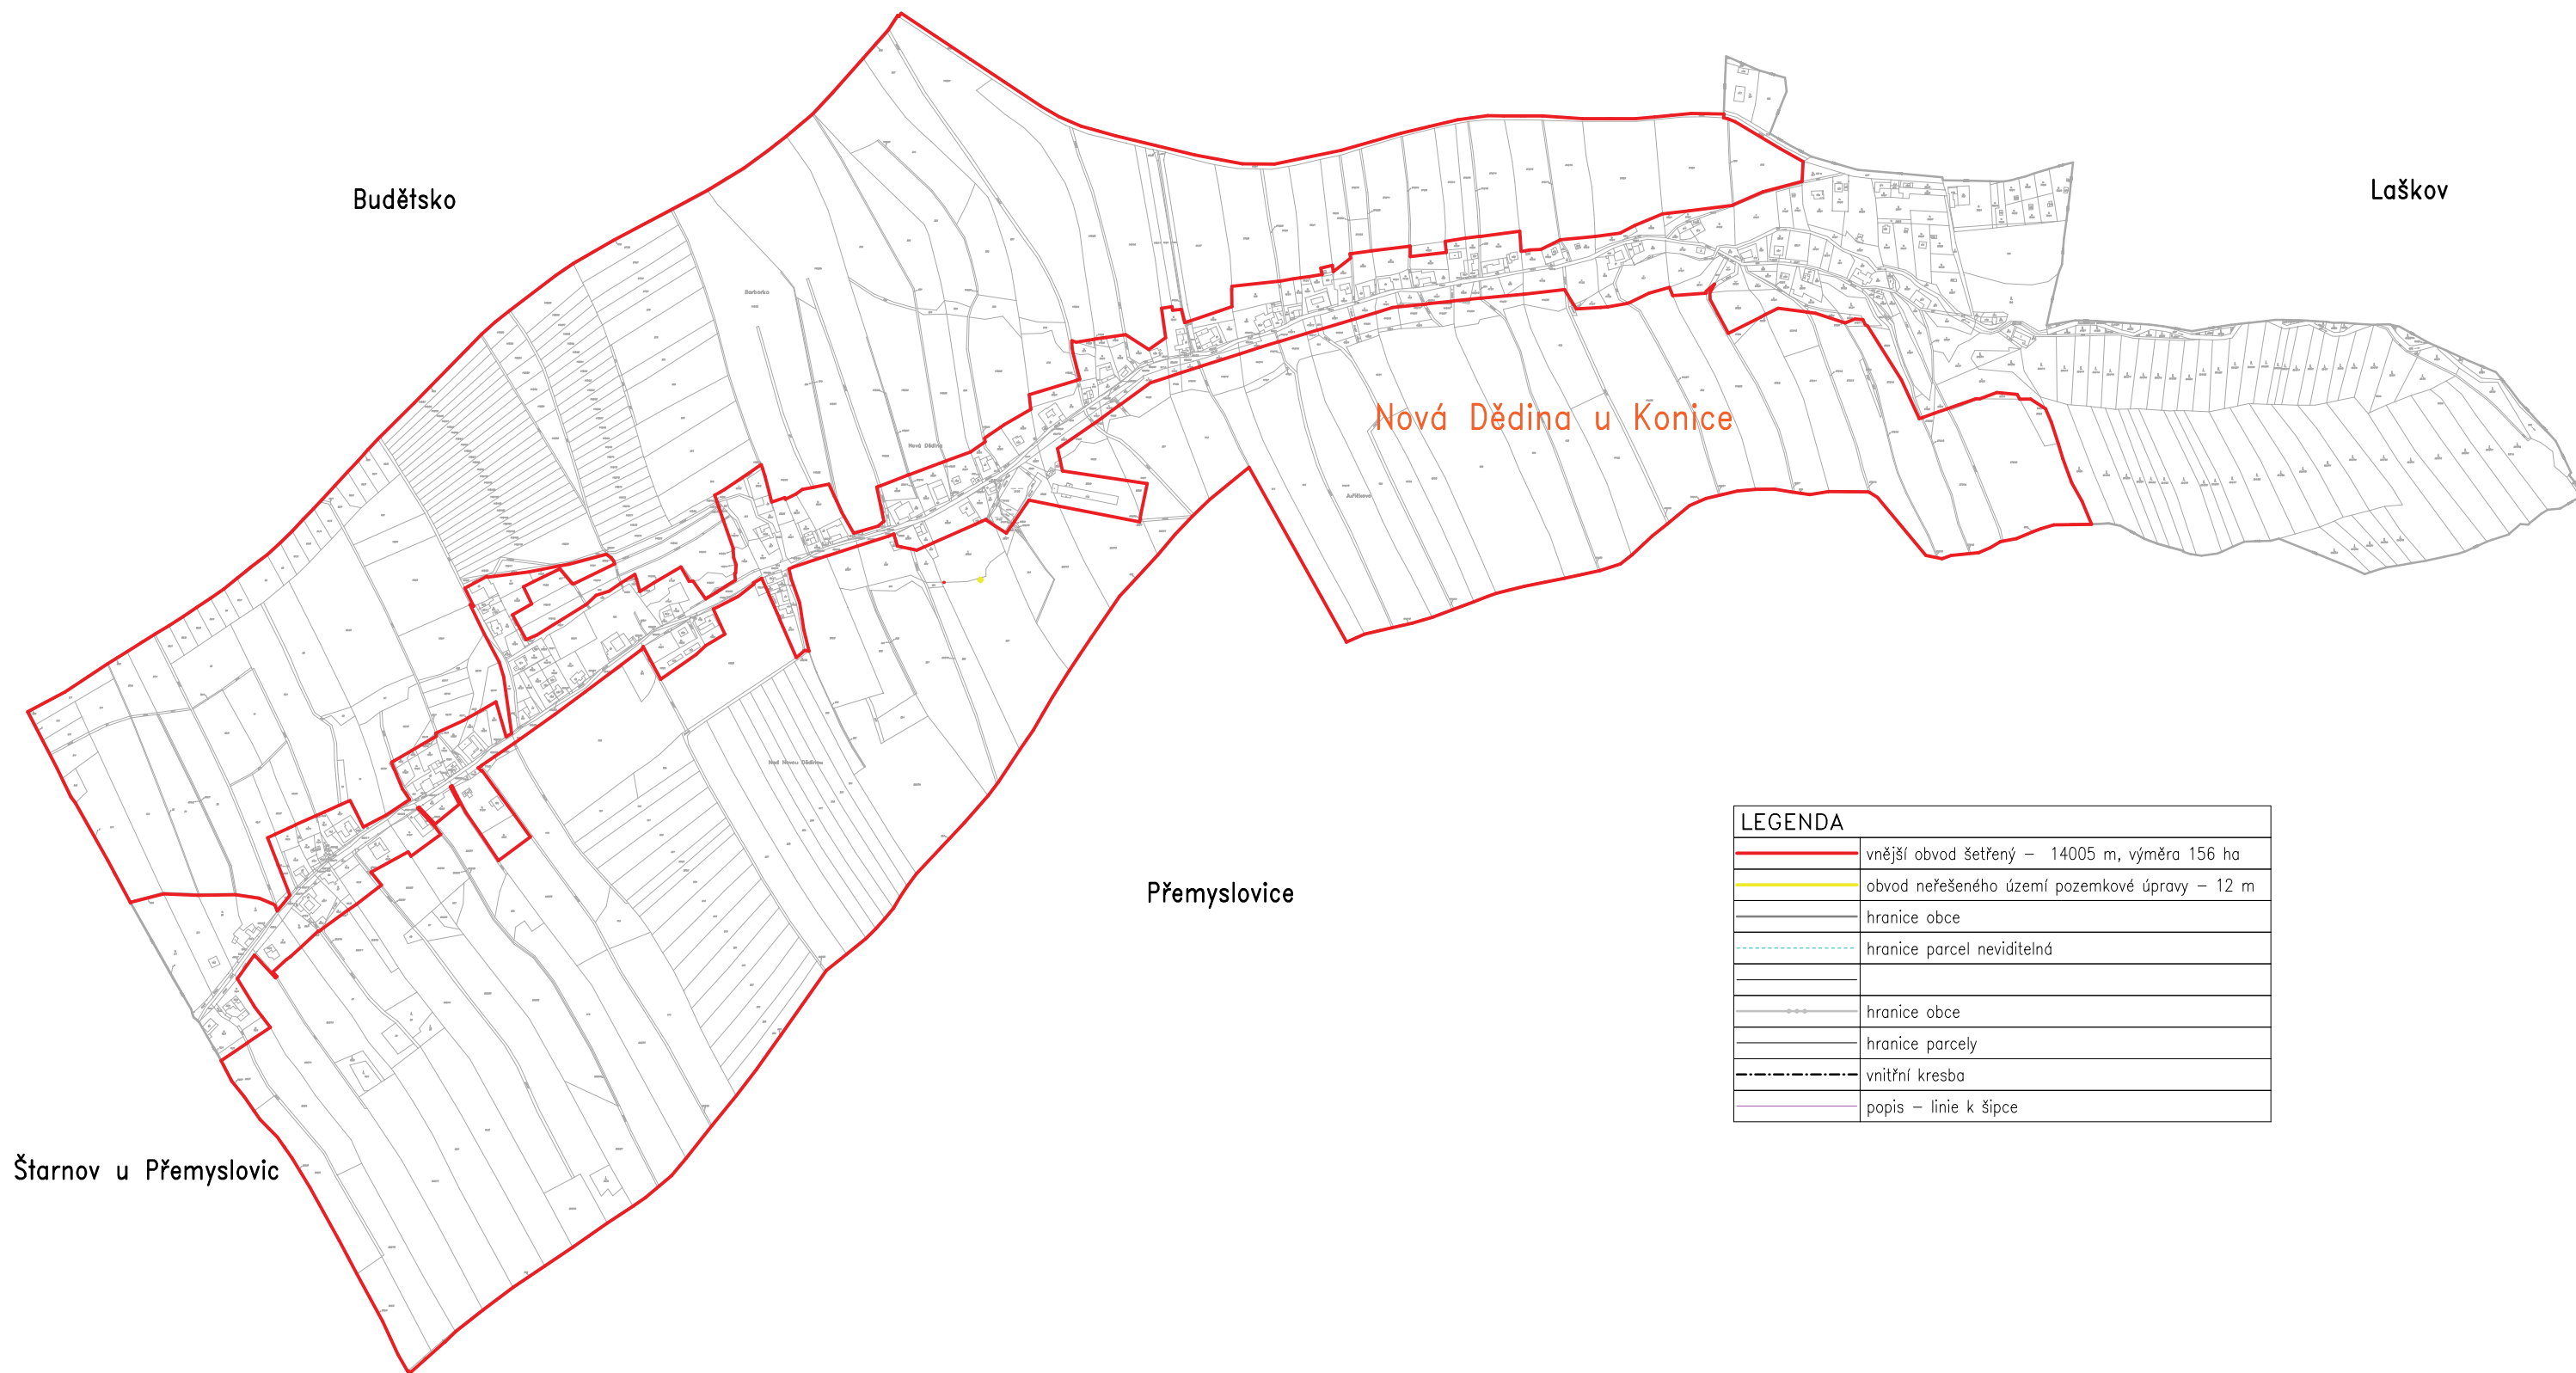

Obvod KoPÚ – Nová Dědina u Konice

LEGENDA	
	vnější obvod šetřený – 14005 m, výměra 156 ha
	obvod neřešeného území pozemkové úpravy – 12 m
	hranice obce
	hranice parcel neviditelná
	hranice obce
	hranice parcely
	vnitřní kresba
	popis – linie k šípce

Štarnov u Přemyslovic

Budětsko

Laškov

Přemyslovice

Nová Dědina u Konice