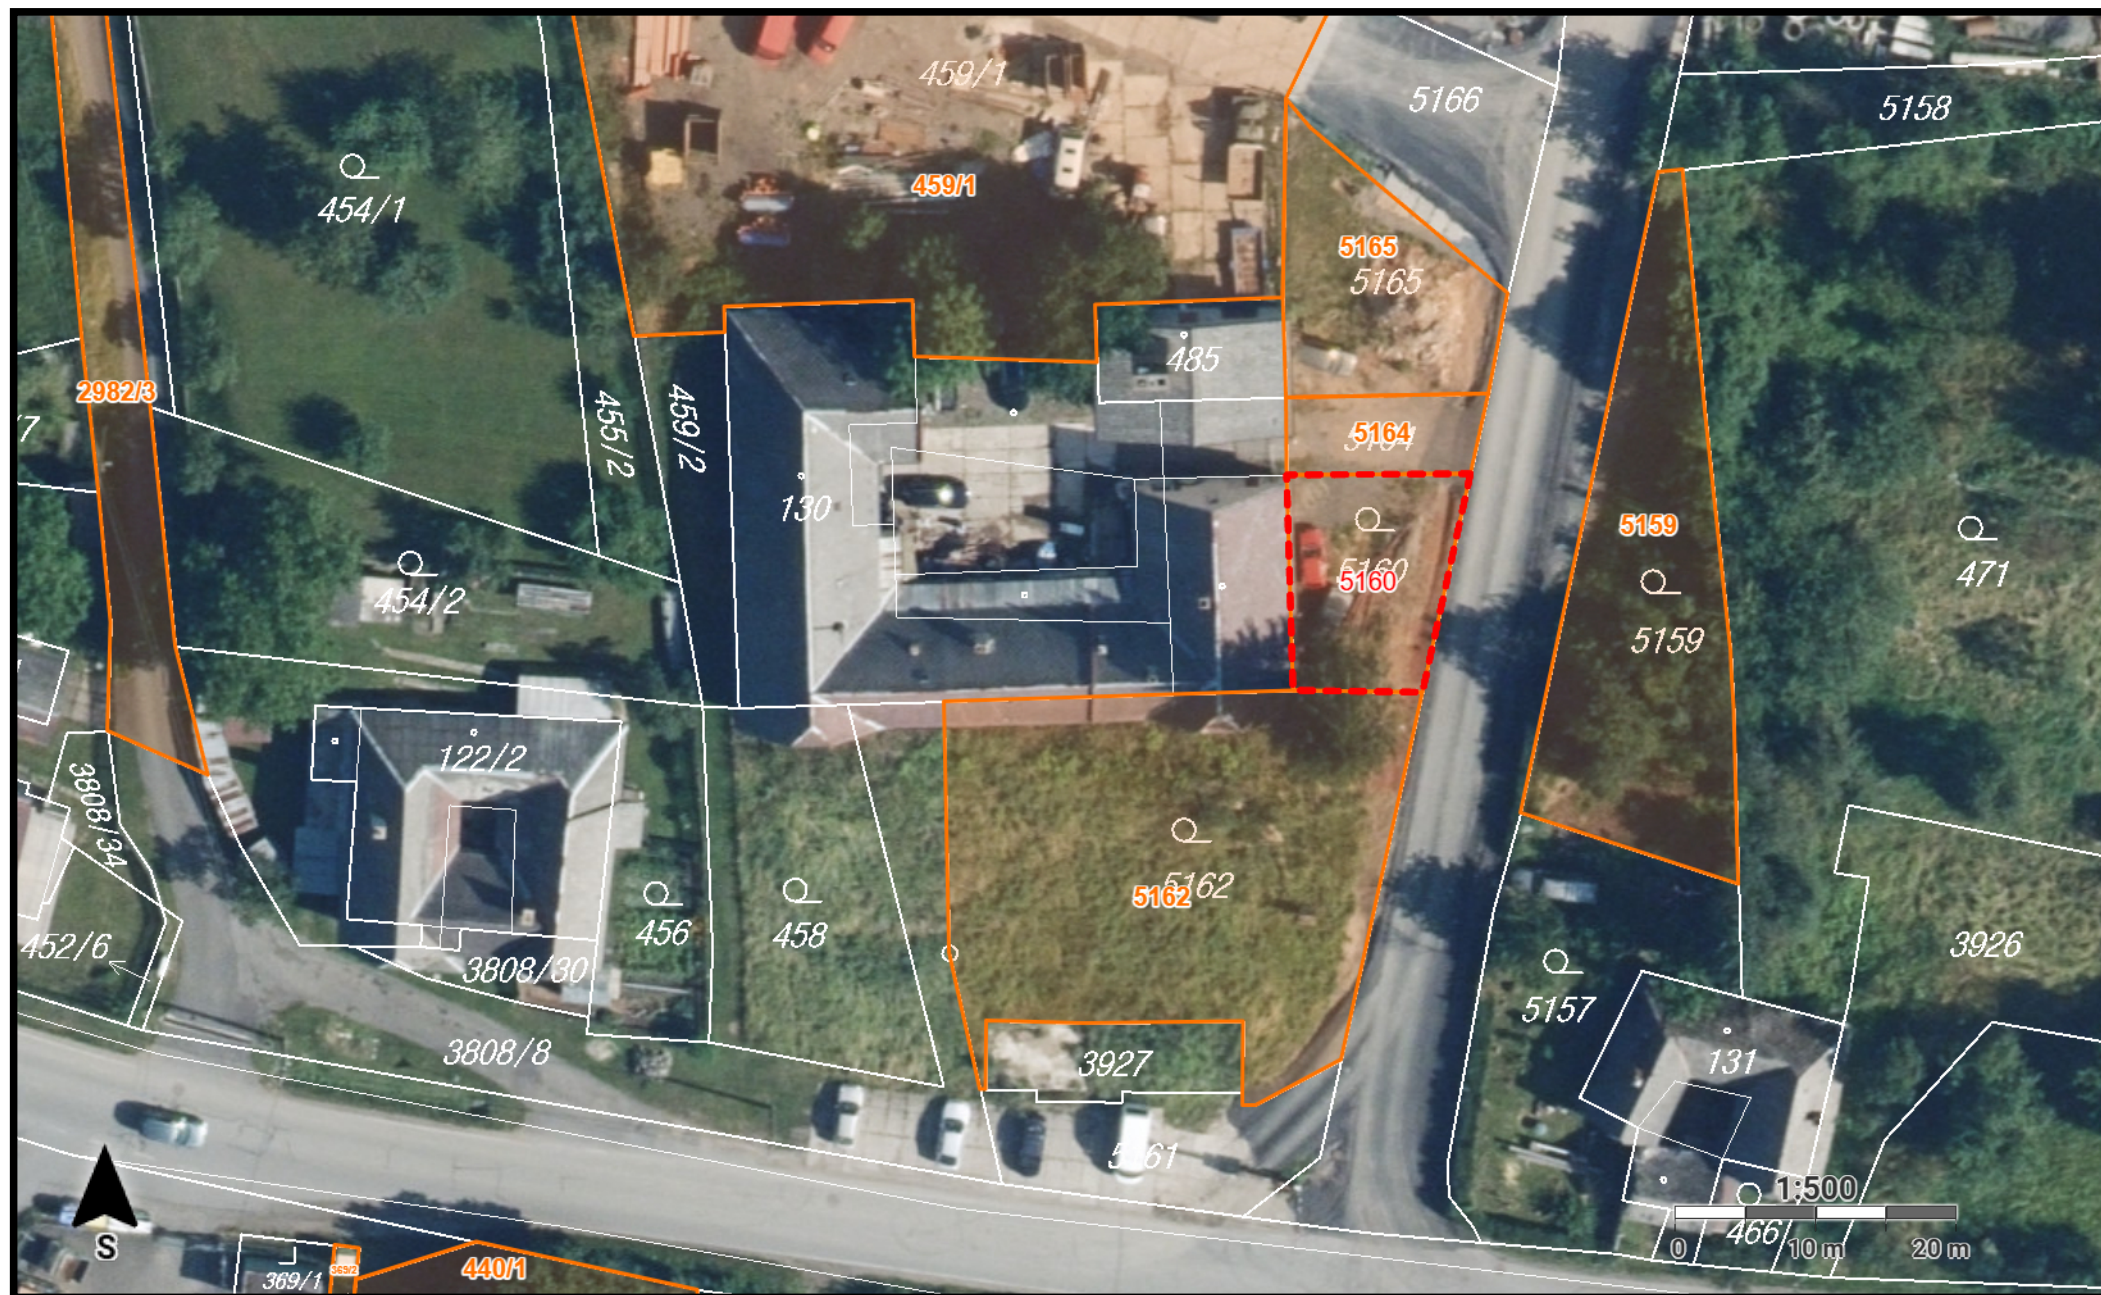

KN 5160, 5162, 5164, 5165 k.ú. Boršov u Moravské Třebové

Legenda

KN online vyhledávání

 Parcely (online data)

 Stavby (online data)

Pozemky SPÚ dle vlastnictví

 Spoluvlastnictví - podíl 0,001-0,50

 Spoluvlastnictví - podíl 0,51-0,99