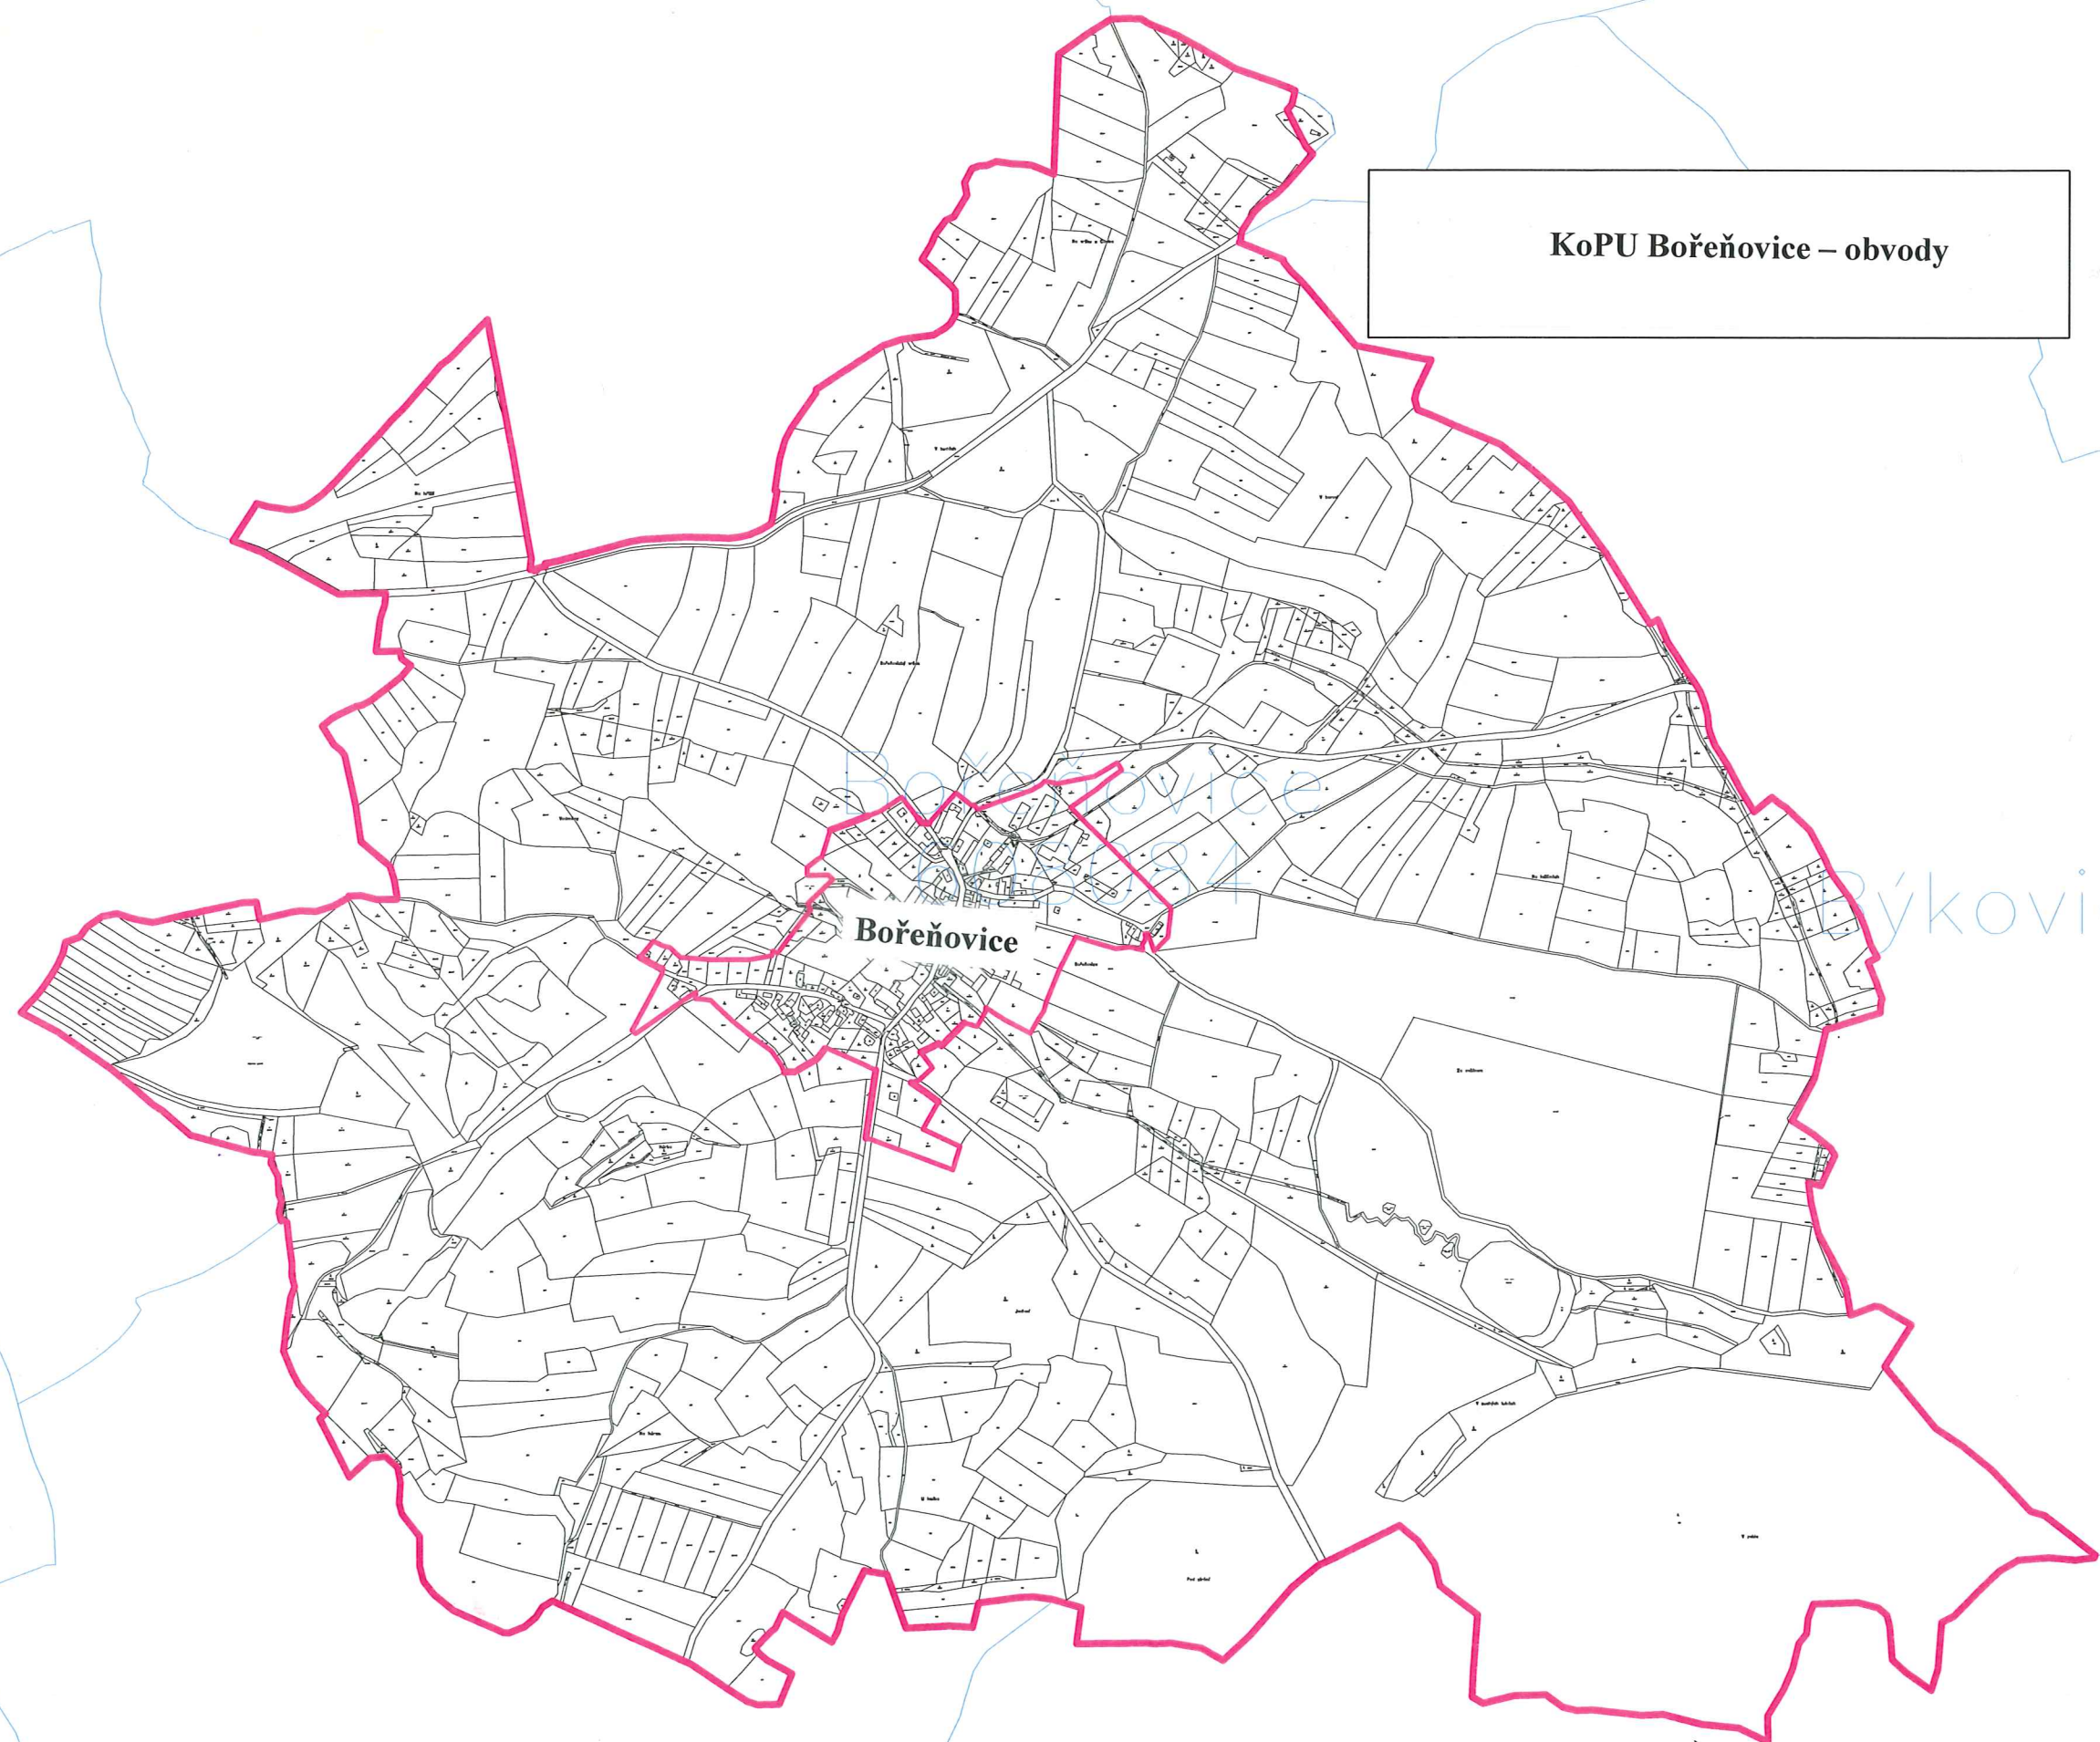

Ženešova
1

Třebe

KoPU Bořeňovice – obvody

Rýkovic u B
60809

iota