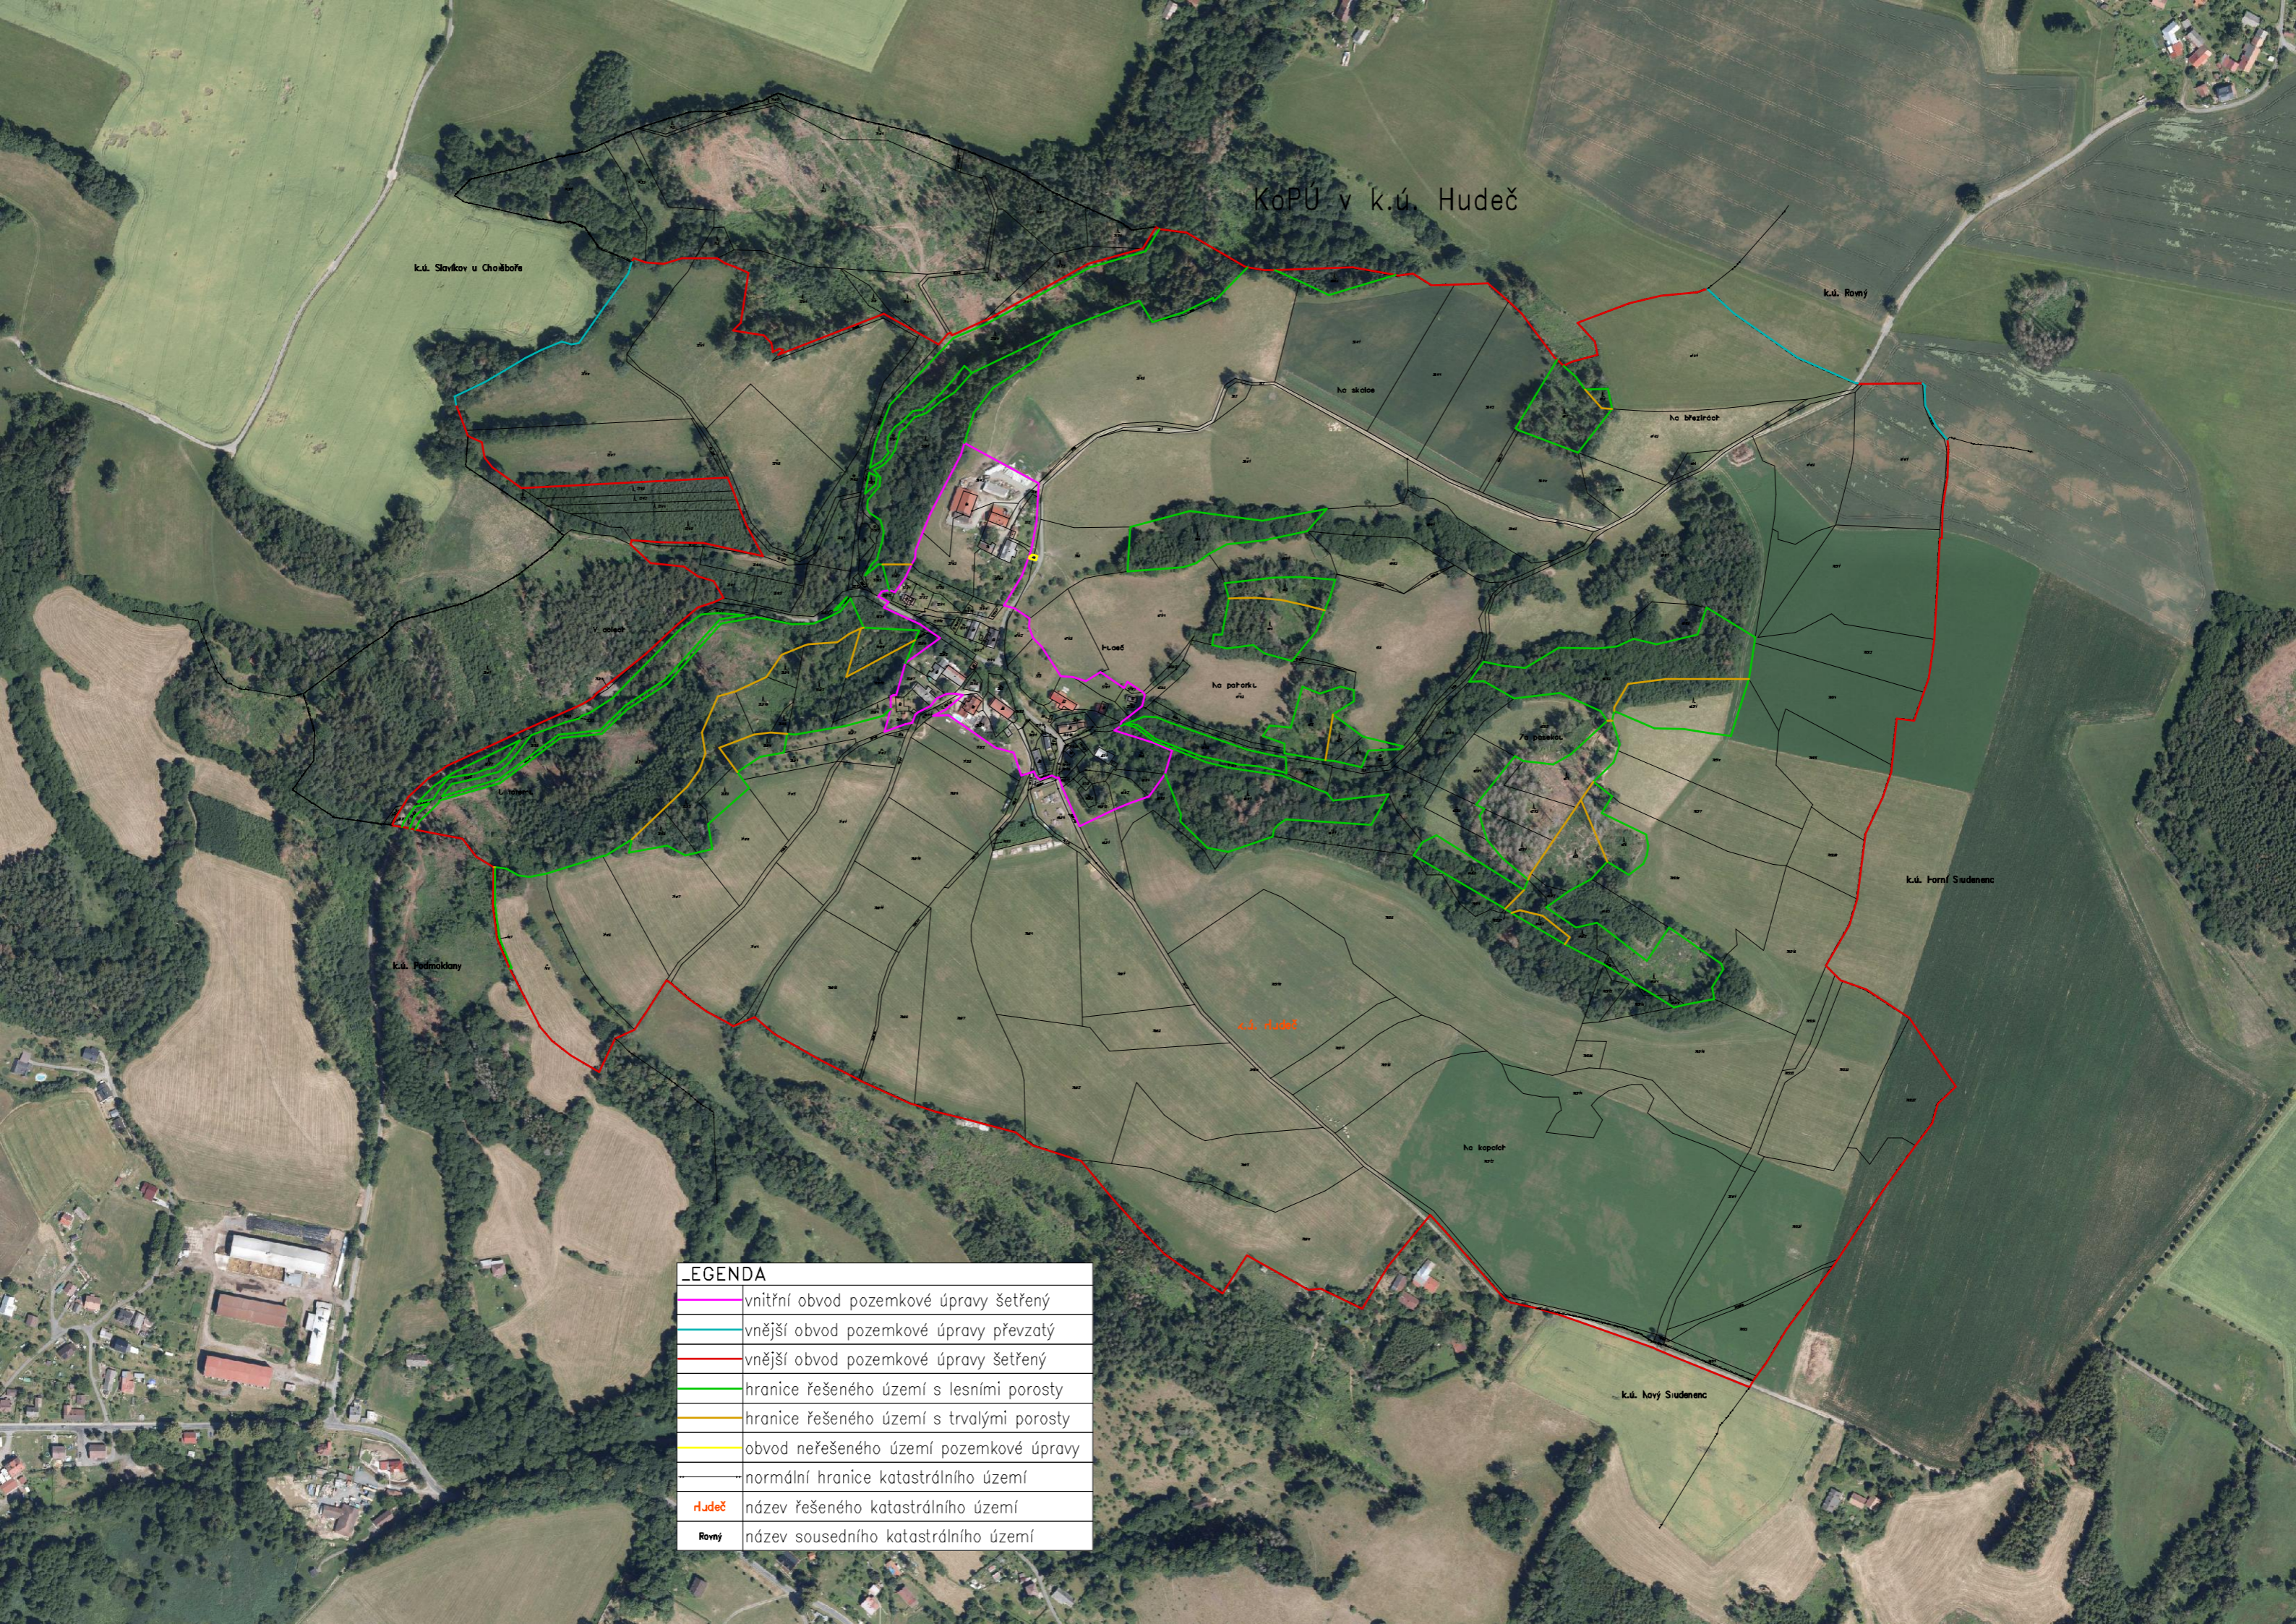

# KoPU v k.ú. Hudeč

| _LEGENDA |   |
|----------|---|
|          | vnitřní obvod pozemkové úpravy šetřený    |
|          | vnější obvod pozemkové úpravy převzatý    |
|          | vnější obvod pozemkové úpravy šetřený     |
|          | hranice řešeného území s lesními porosty  |
|          | hranice řešeného území s trvalými porosty |
|          | obvod neřešeného území pozemkové úpravy   |
|          | normální hranice katastrálního území      |
|          | název řešeného katastrálního území        |
|          | název sousedního katastrálního území      |