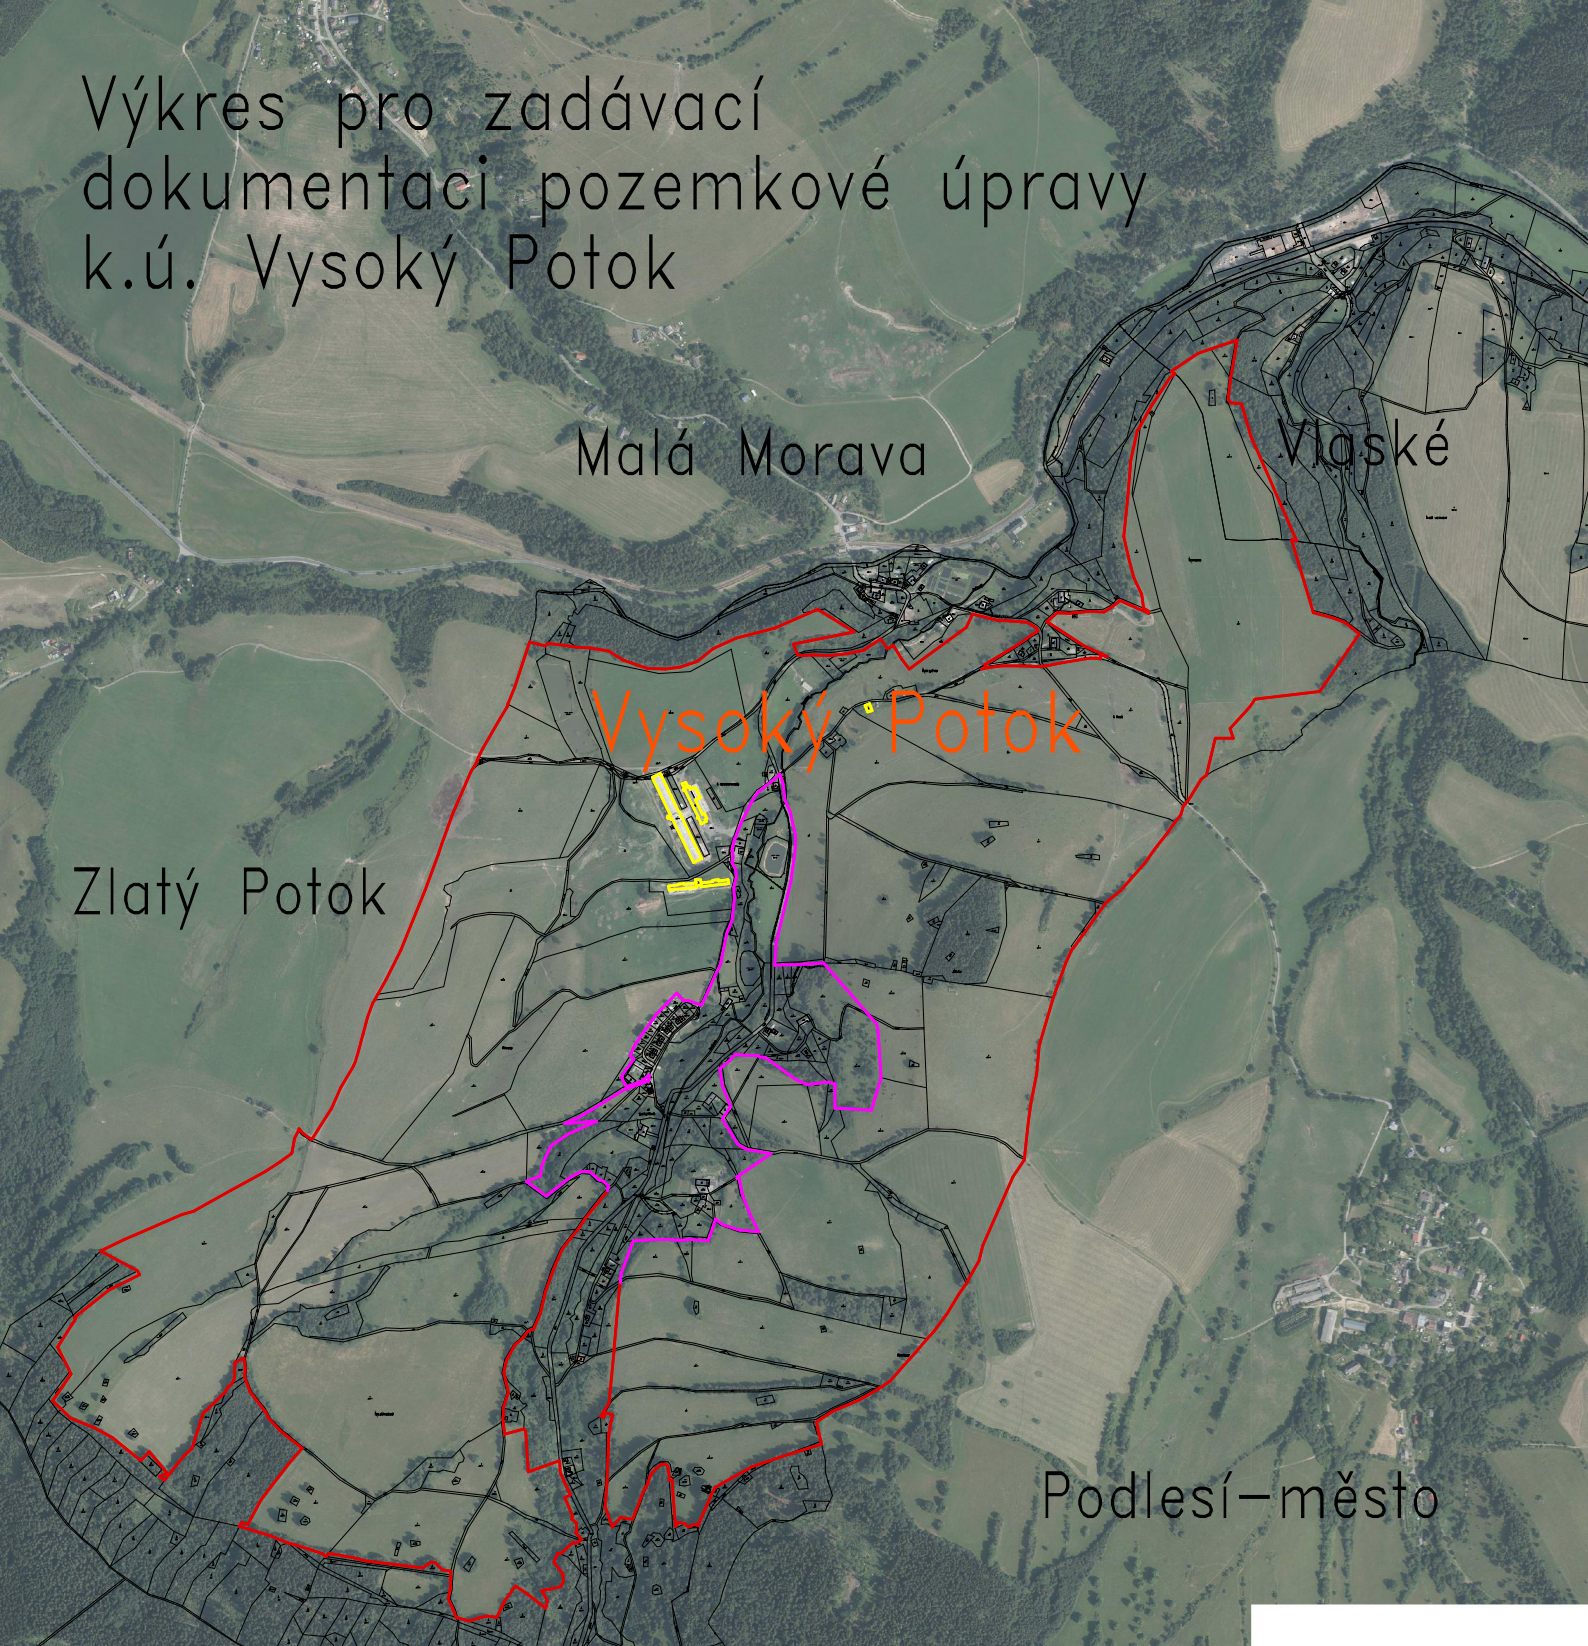

Výkres pro zadávací dokumentaci pozemkové úpravy k.ú. Vysoký Potok

LEGENDA

vnější obvod pozemkové úpravy šetřený

vnitřní obvod pozemkové úpravy šetřený

obvod neřešeného území pozemkové úpravy

Vysoký Potok

název řešeného katastrálního území

Vlaské

název sousedního katastrálního území