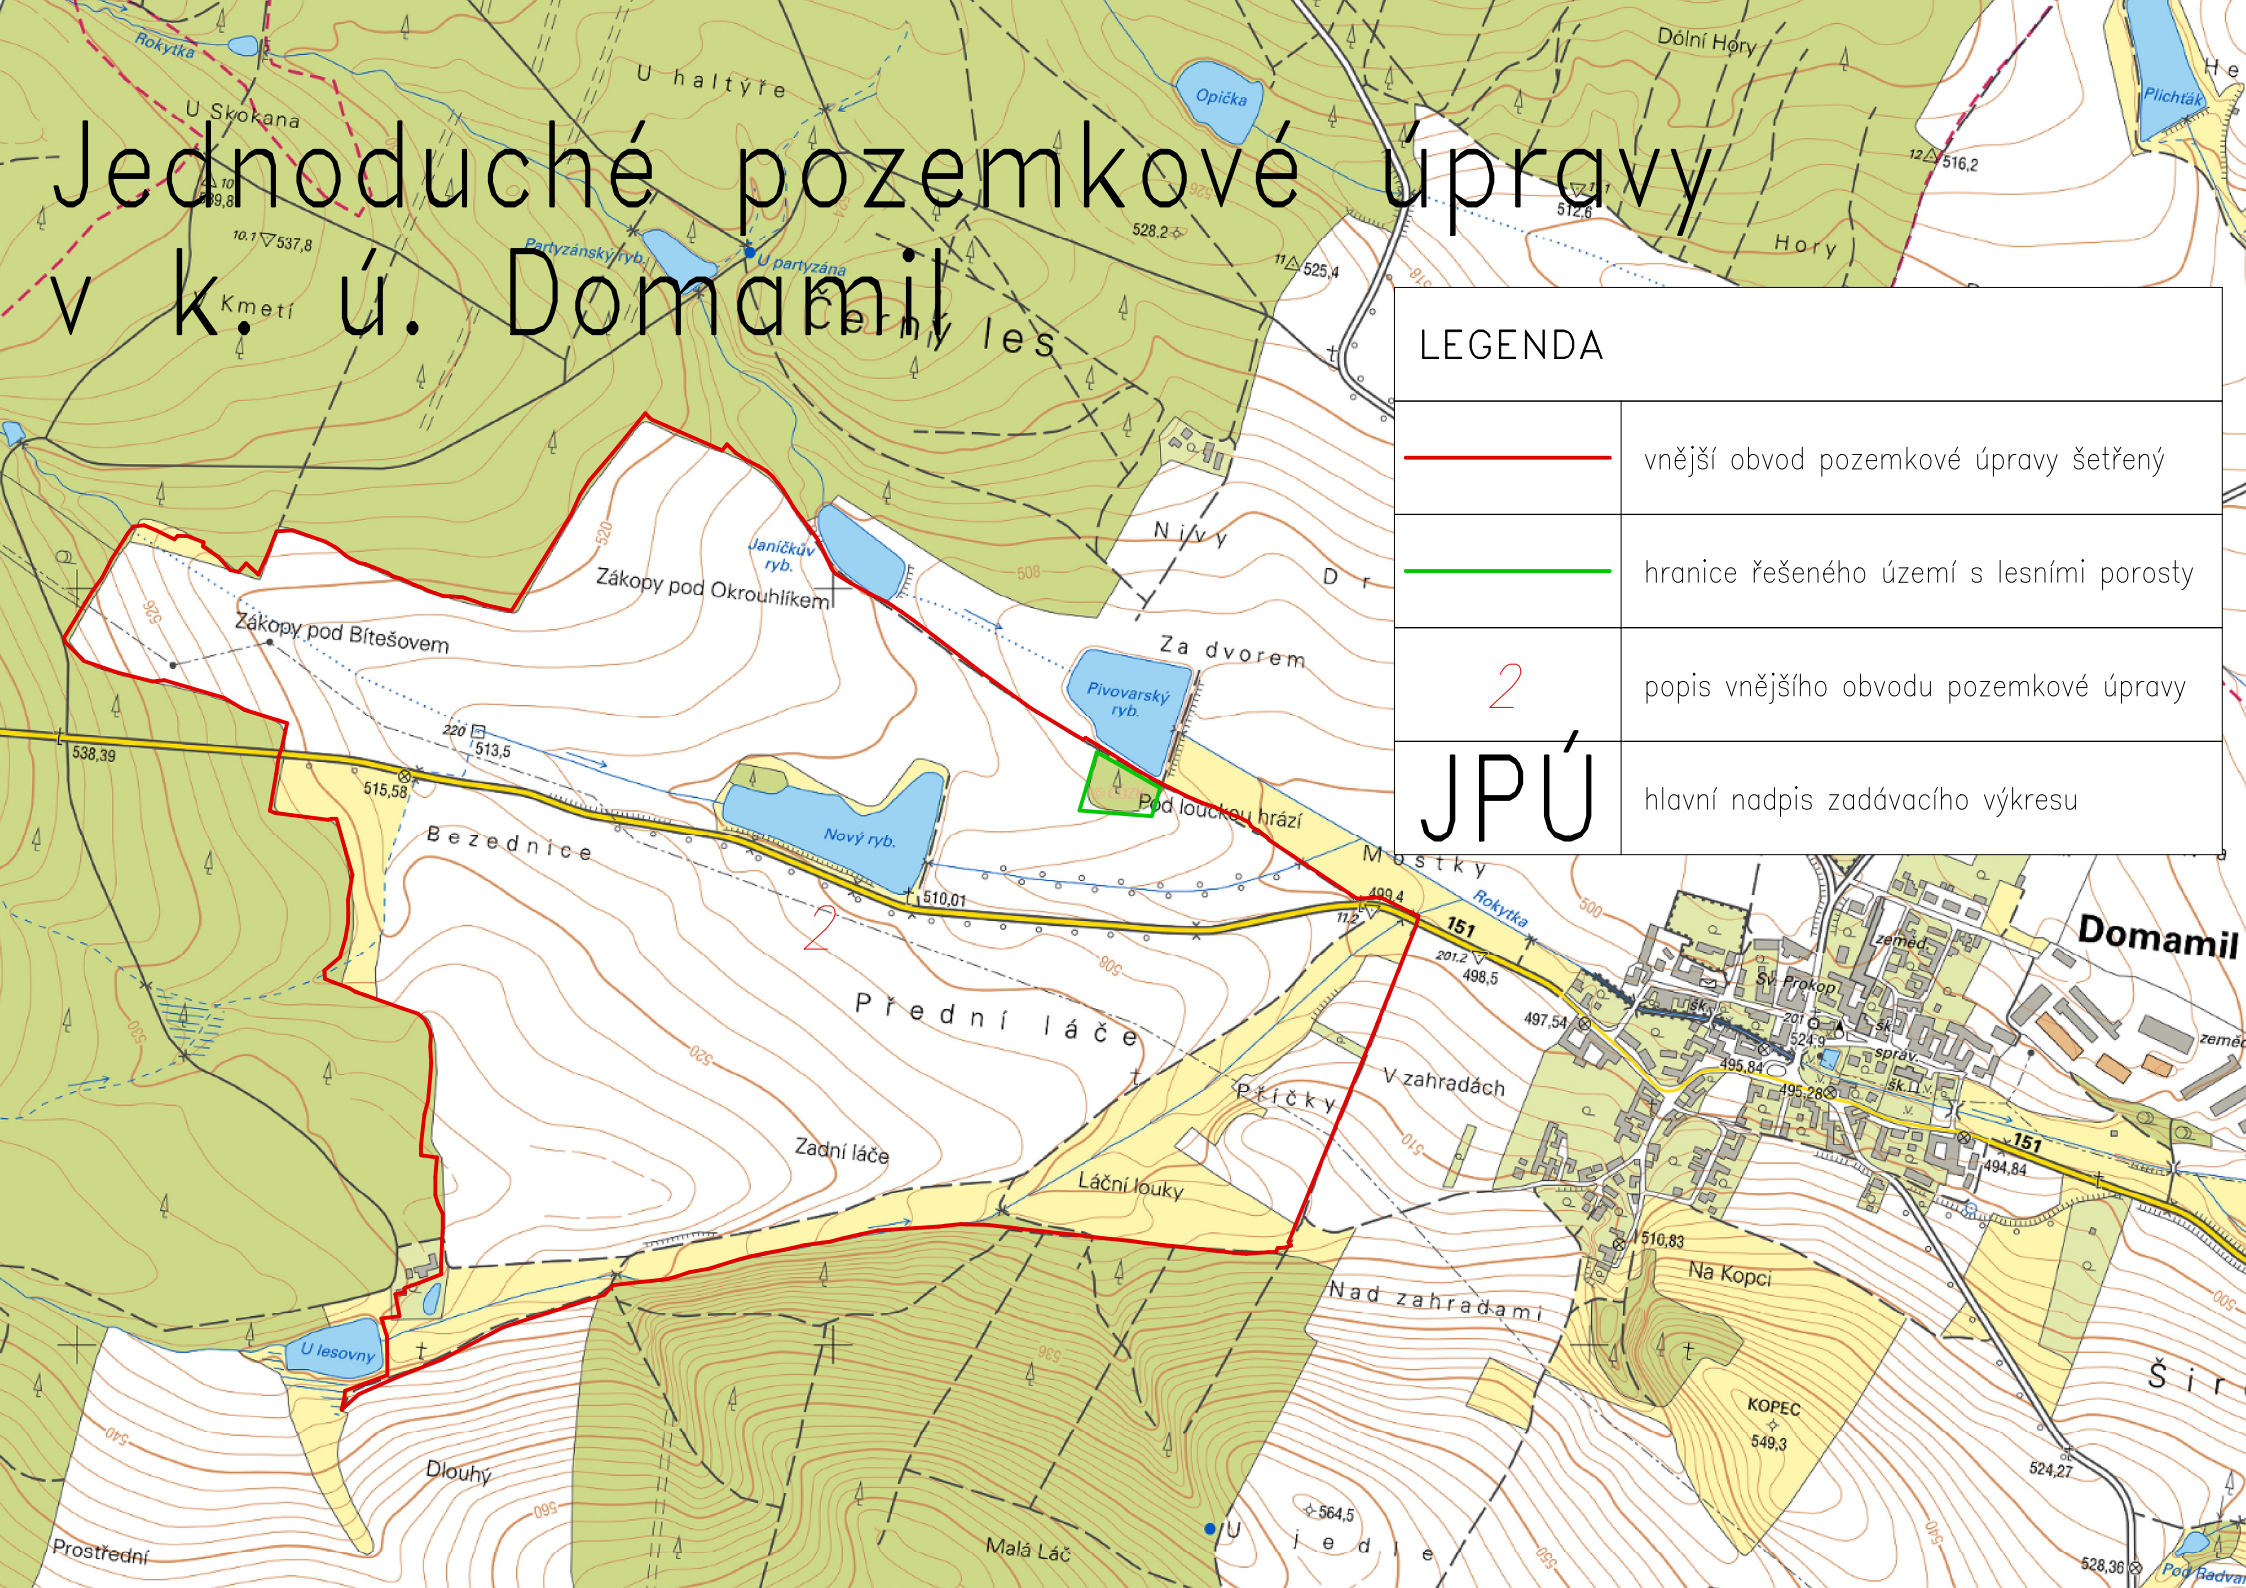

Jednoduché pozemkové úpravy v k. ú. Domamil

LEGENDA

	vnější obvod pozemkové úpravy šetřený
	hranice řešeného území s lesními porosty
	popis vnějšího obvodu pozemkové úpravy
2 JPÚ	hlavní nadpis zadávacího výkresu