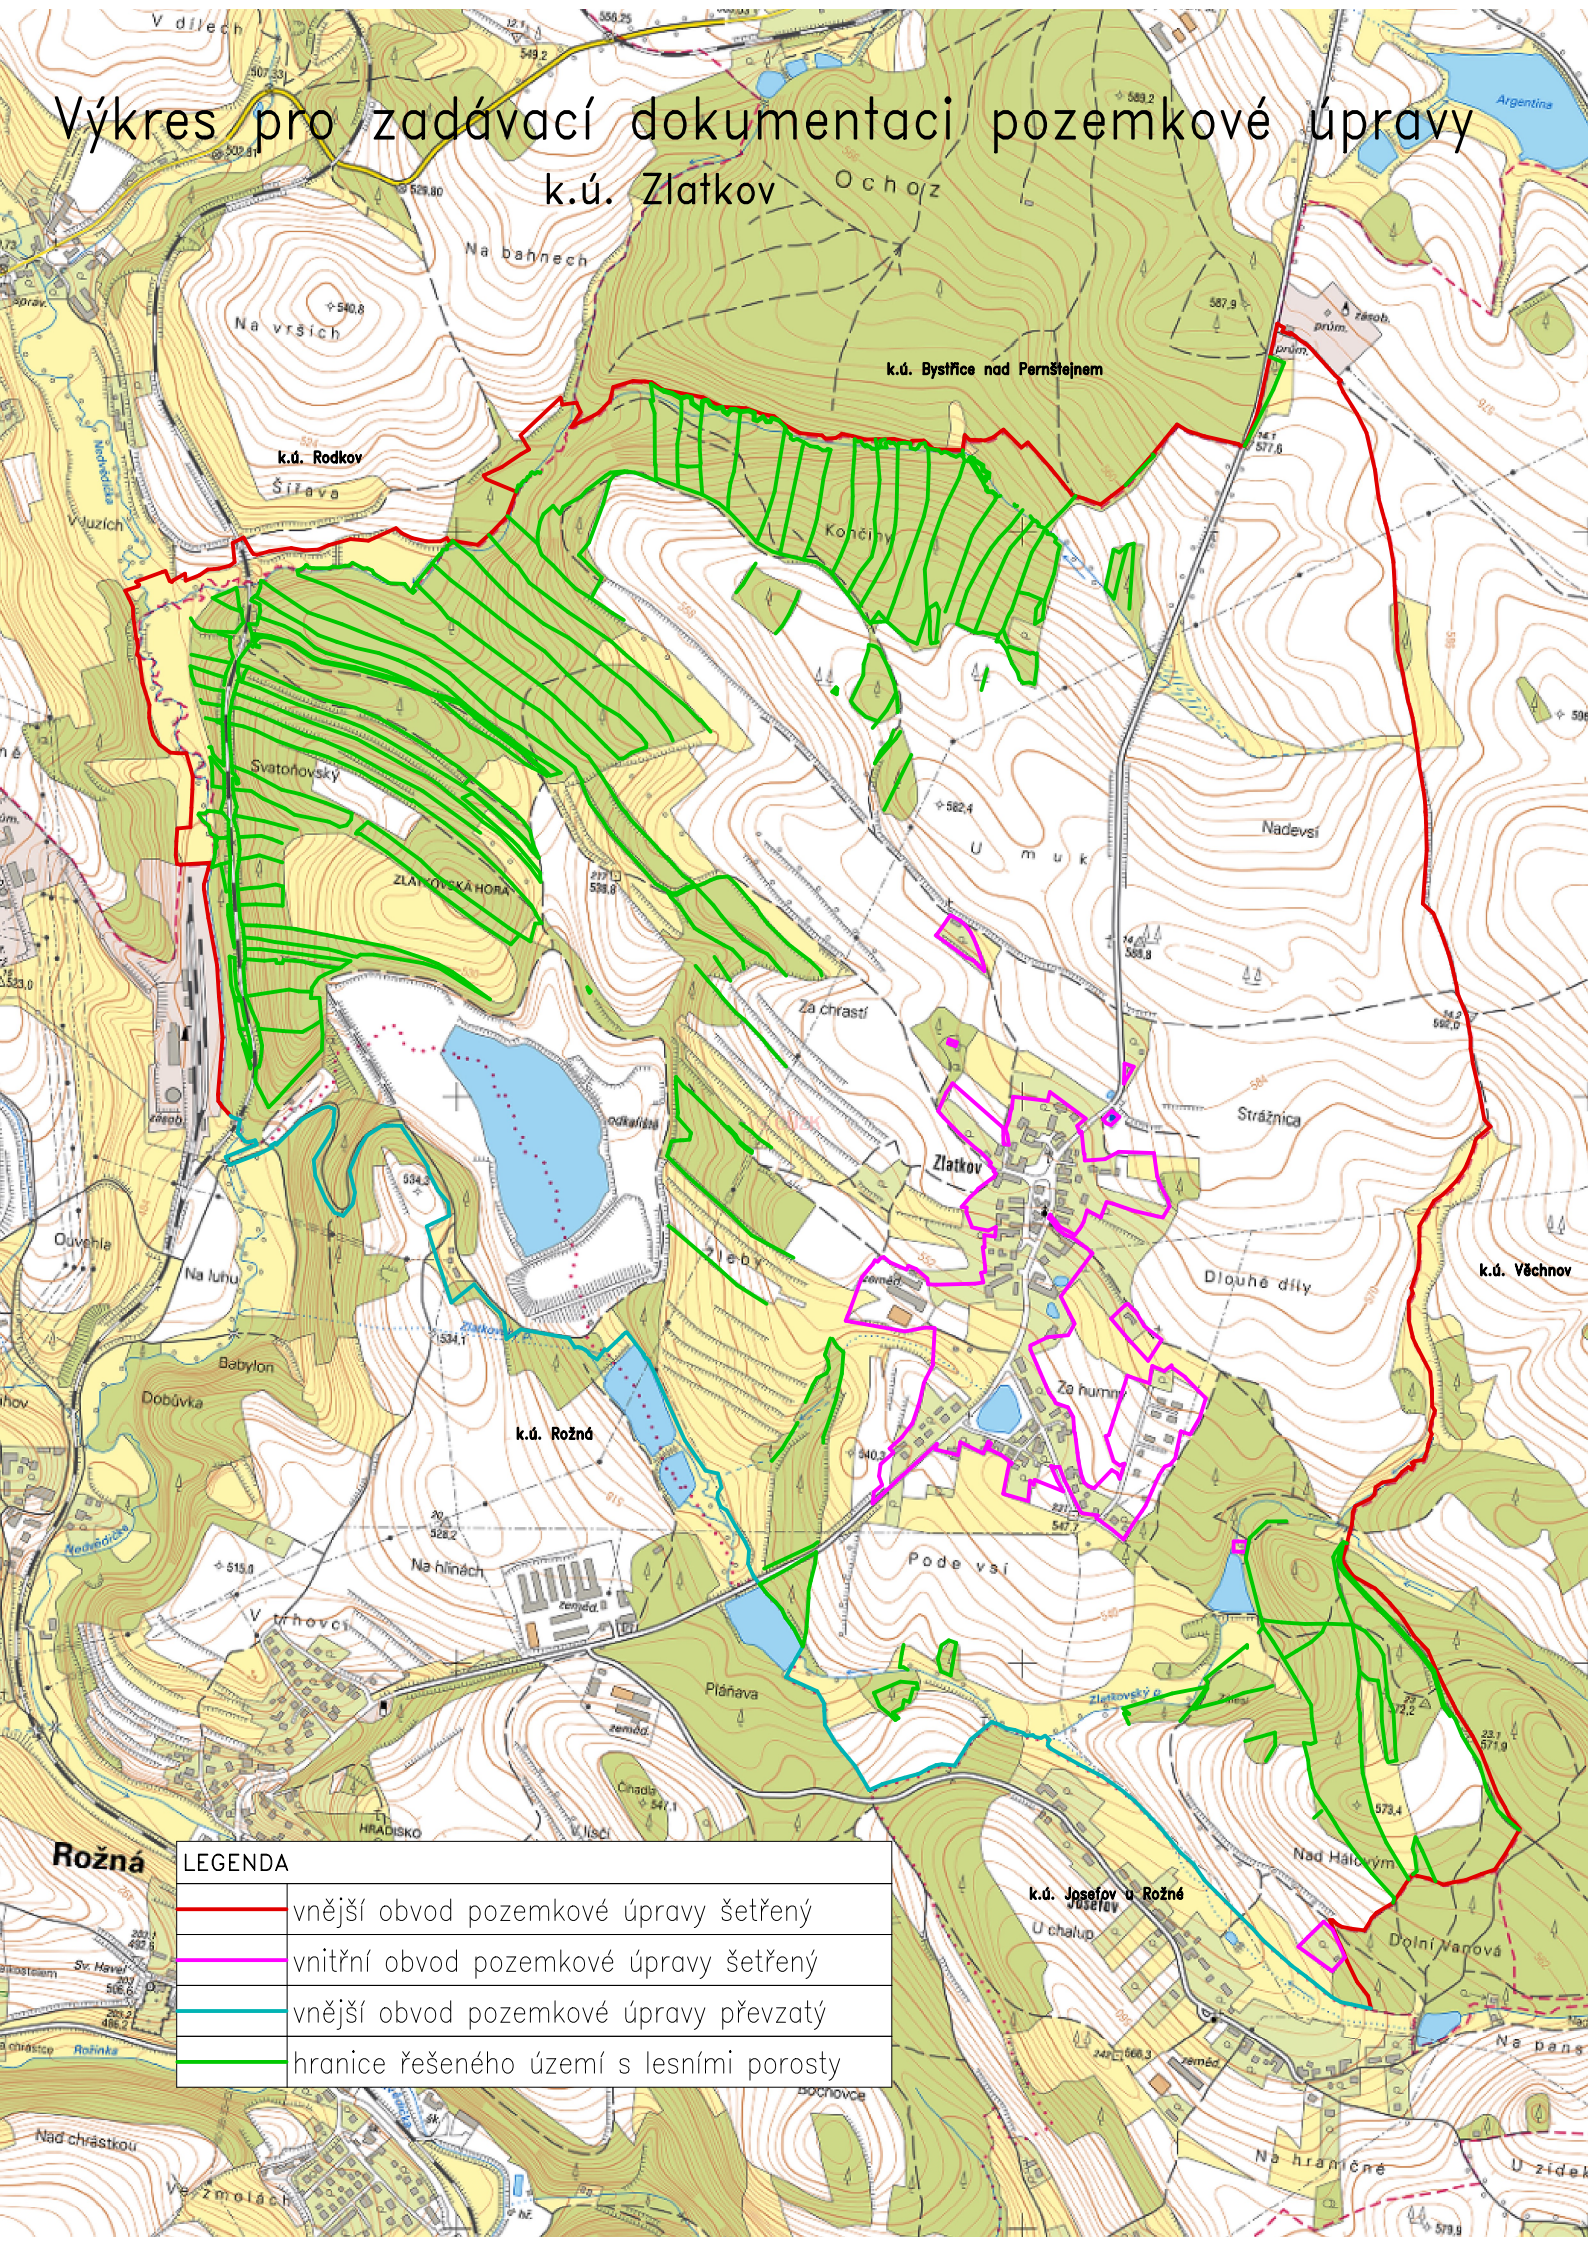

Výkres pro zadávací dokumentaci pozemkové úpravy k.ú. Zlatkov

LEGENDA	
	vnější obvod pozemkové úpravy šetřený
	vnitřní obvod pozemkové úpravy šetřený
	vnější obvod pozemkové úpravy převzatý
	hranice řešeného území s lesními porosty