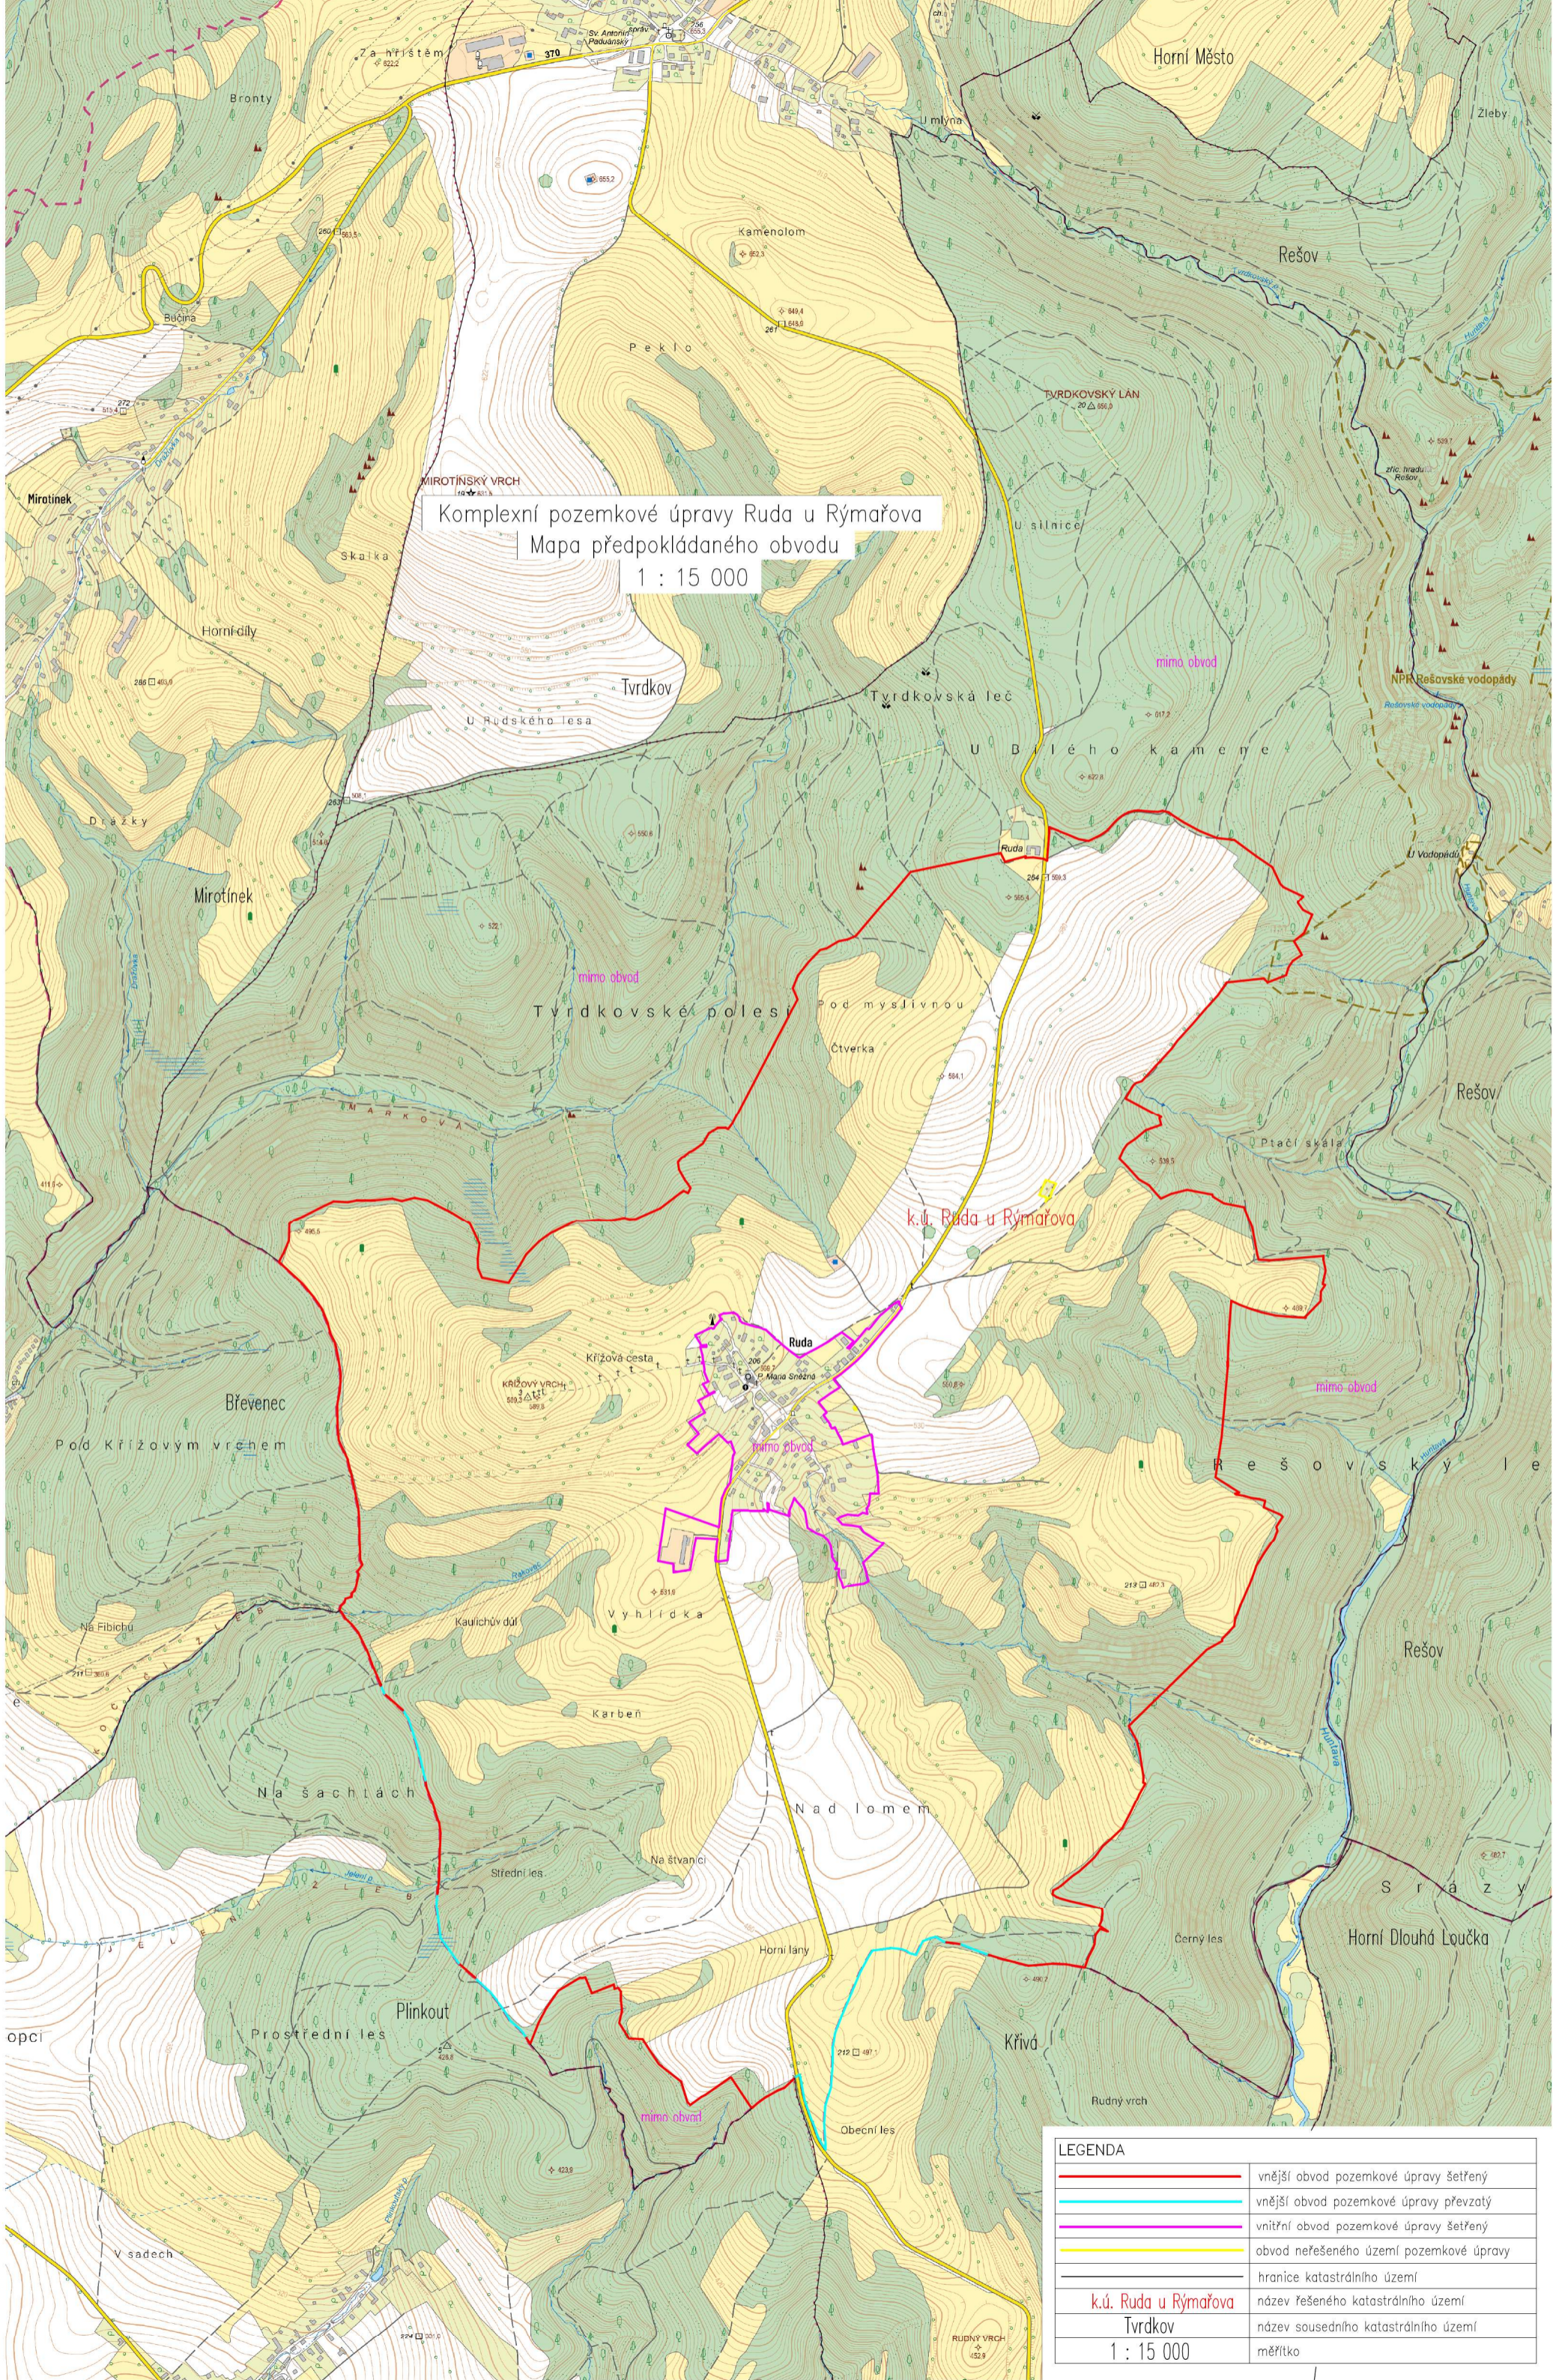

Komplexní pozemkové úpravy Ruda u Rýmařova
 Mapa předpokládaného obvodu
 1 : 15 000

LEGENDA	
	vnější obvod pozemkové úpravy šetřený
	vnější obvod pozemkové úpravy převzatý
	vnitřní obvod pozemkové úpravy šetřený
	obvod neřešeného území pozemkové úpravy
	hranice katastrálního území
k.ú. Ruda u Rýmařova	název řešeného katastrálního území
Tvrdkov	název sousedního katastrálního území
1 : 15 000	měřítko