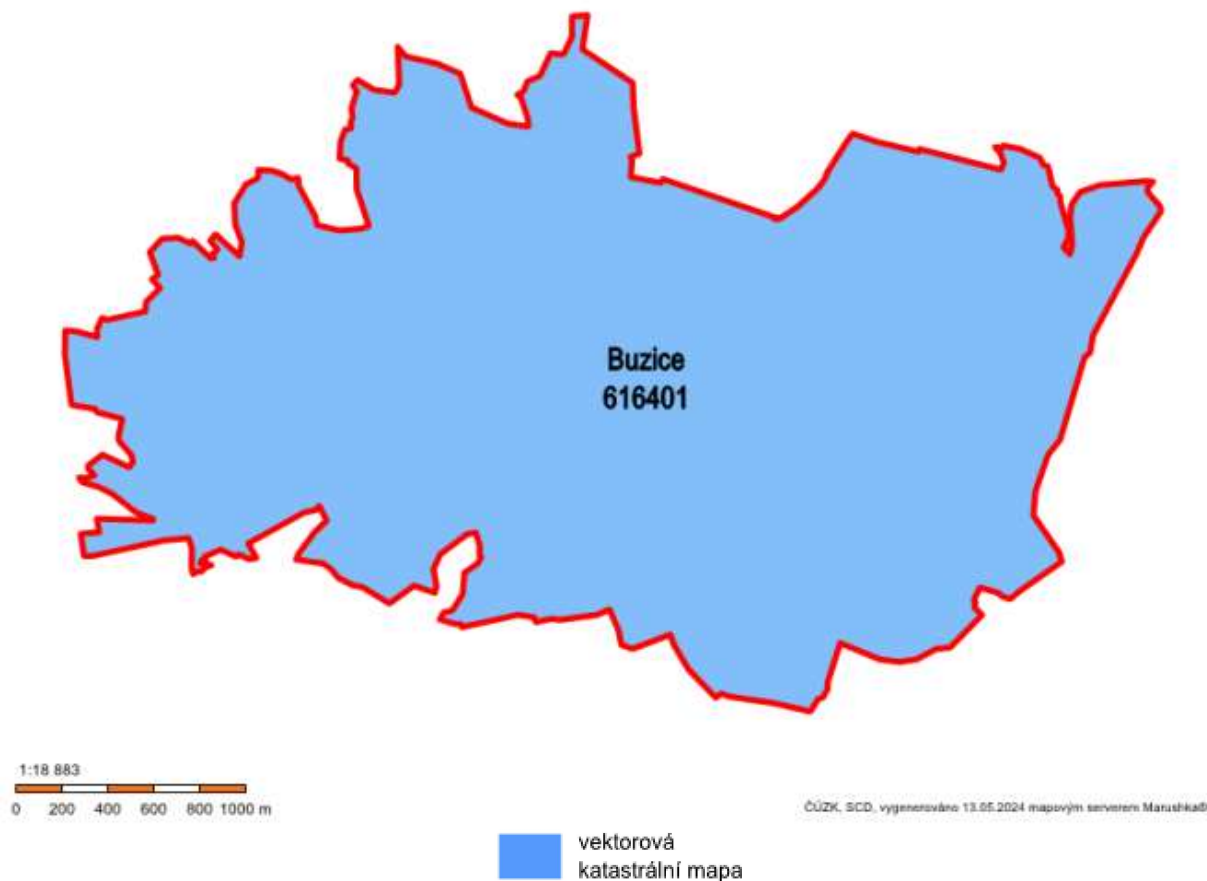

Katastrální mapa (současná forma, dosavadní vývoj obnovy, dokončení digitalizace)

Druh mapy	Právní moc	Měřítko	Platná od	Platná do	Poznámka
DKM-KPÚ		1:1000	18.12.2014		
KMD		1:1000	28.05.2014		
S-SK GS		1:2880	1837	18.12.2014	zůstává pouze část k.ú. (s KPÚ Vahlovice)

Stav digitalizace katastrálních map k 13.05.2024

Digitalizace katastrální mapy je dokončena.
S případnými dotazy k výše uvedeným údajům se obraťte na [KP Strakonice](#).

vypočteno: 19.06.2024 15:06