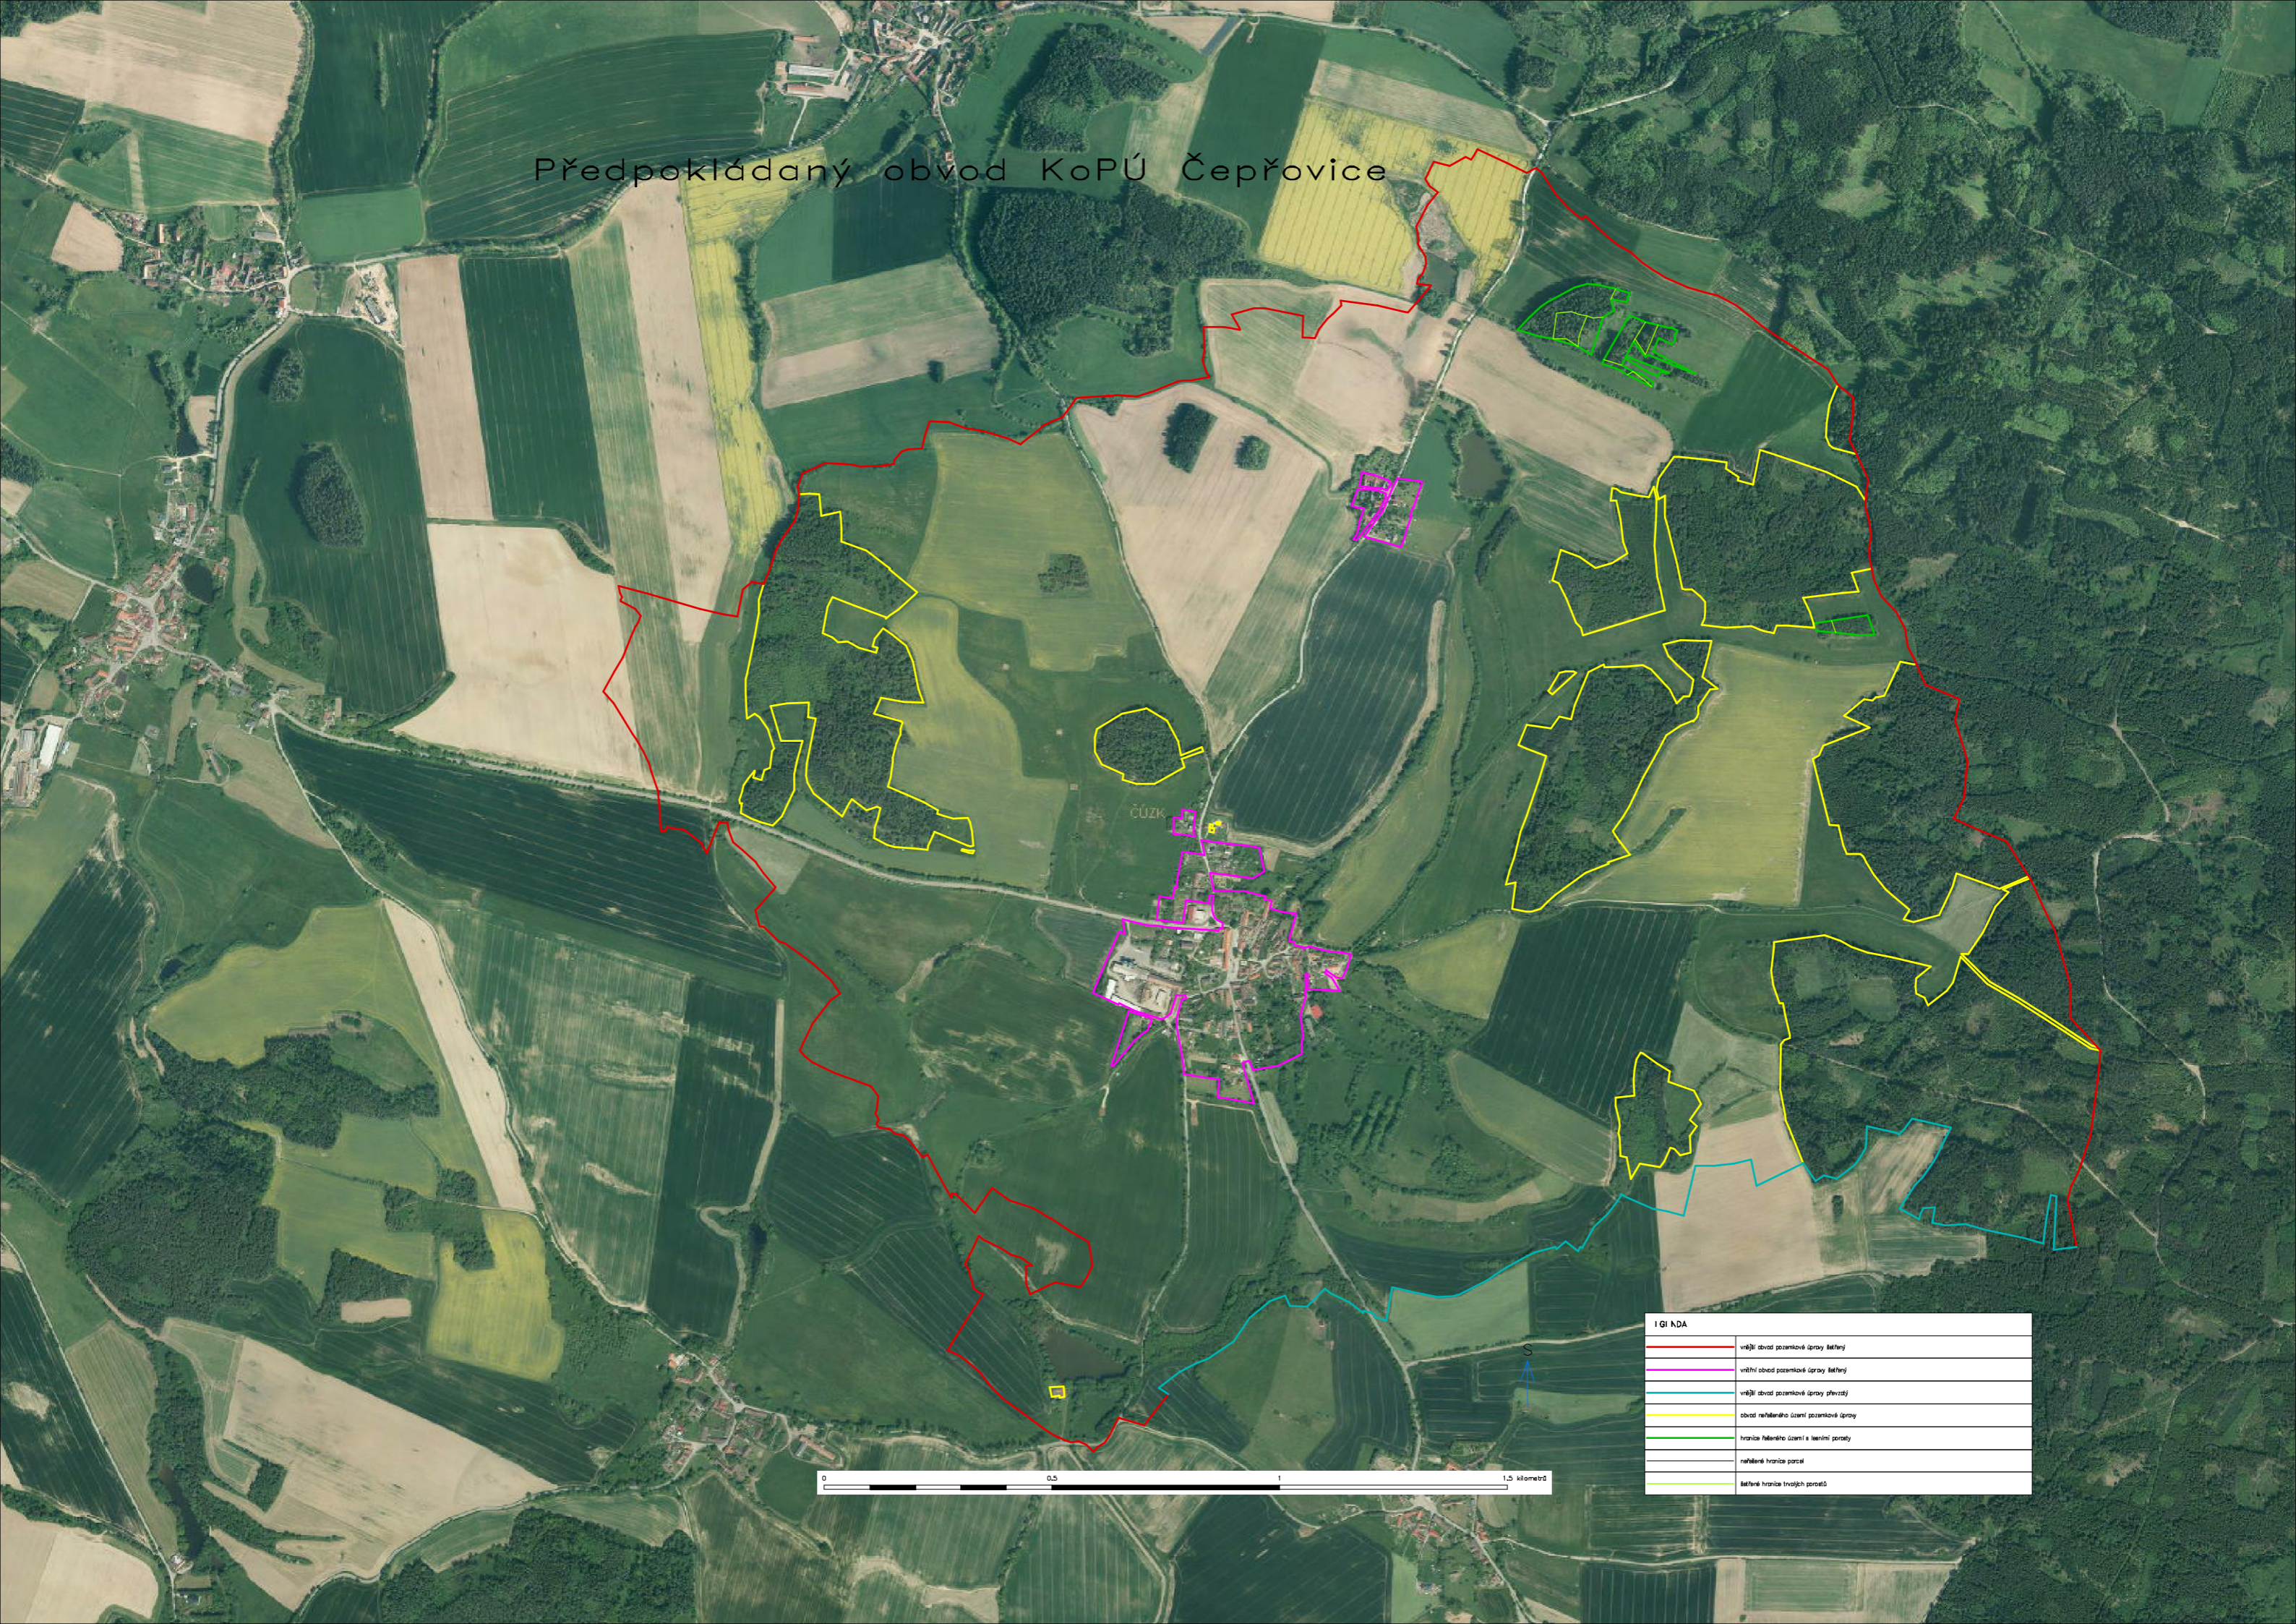

Předpokládaný obvod KoPÚ Čepřovice

ČUŽK

1 GI NDA	
	vnější obvod pozemkové úpravy Bělehráj
	vnější obvod pozemkové úpravy Bělčej
	vnější obvod pozemkové úpravy Převrčej
	obvod rekonstrukce území pozemkové úpravy
	hranice národního území s lesními porosty
	národní hranice parcel
	Bělehráj hranice trvalých porostů