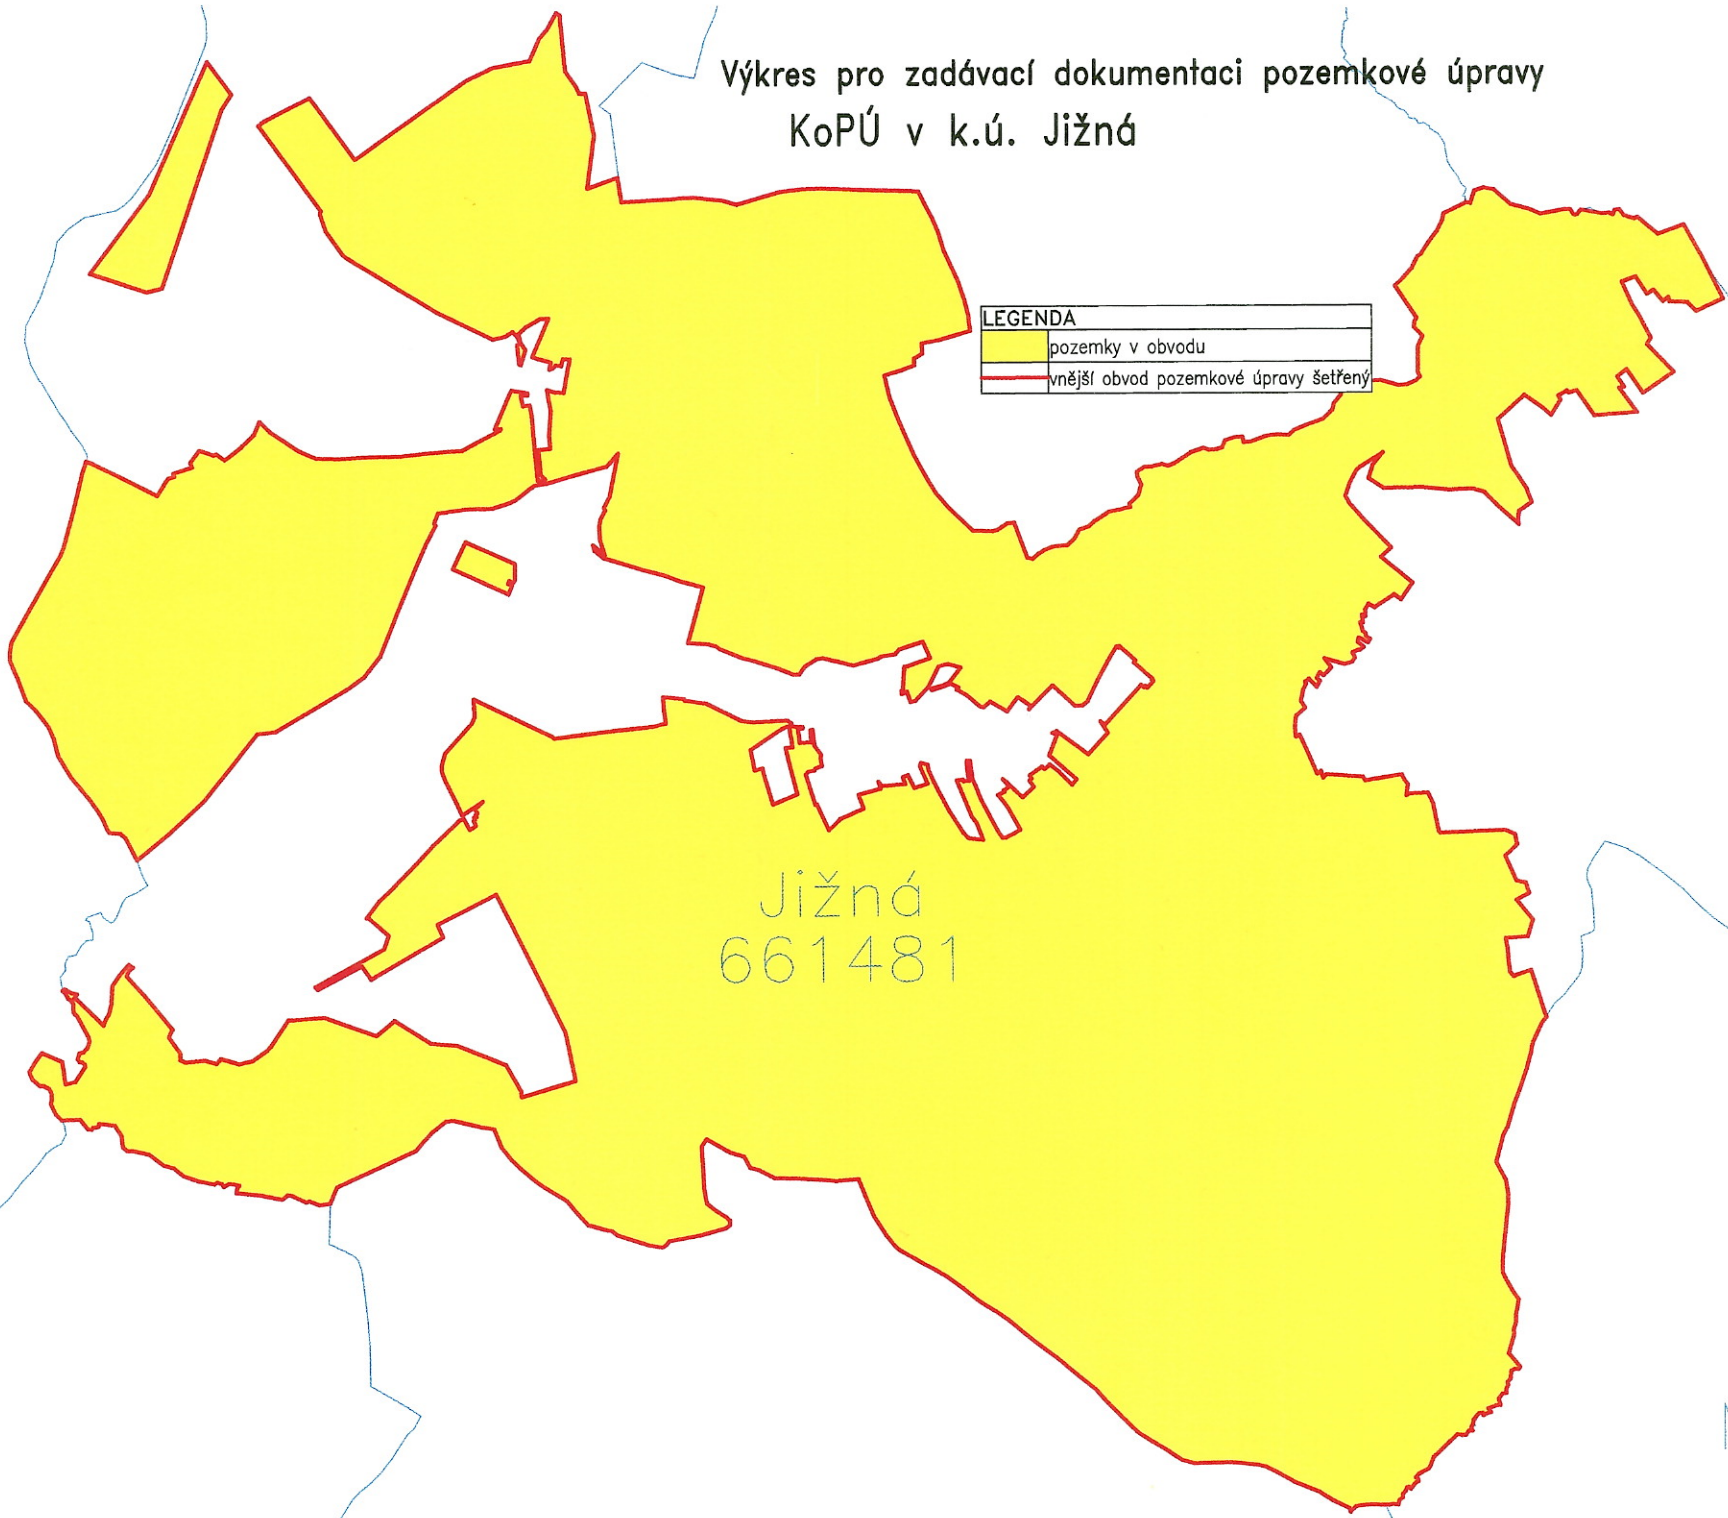

Výkres pro zadávací dokumentaci pozemkové úpravy
KoPÚ v k.ú. Jižná

LEGENDA	
	pozemky v obvodu
	vnější obvod pozemkové úpravy šetřený

Jižná
661481

Mostečr
721948

osoly
729