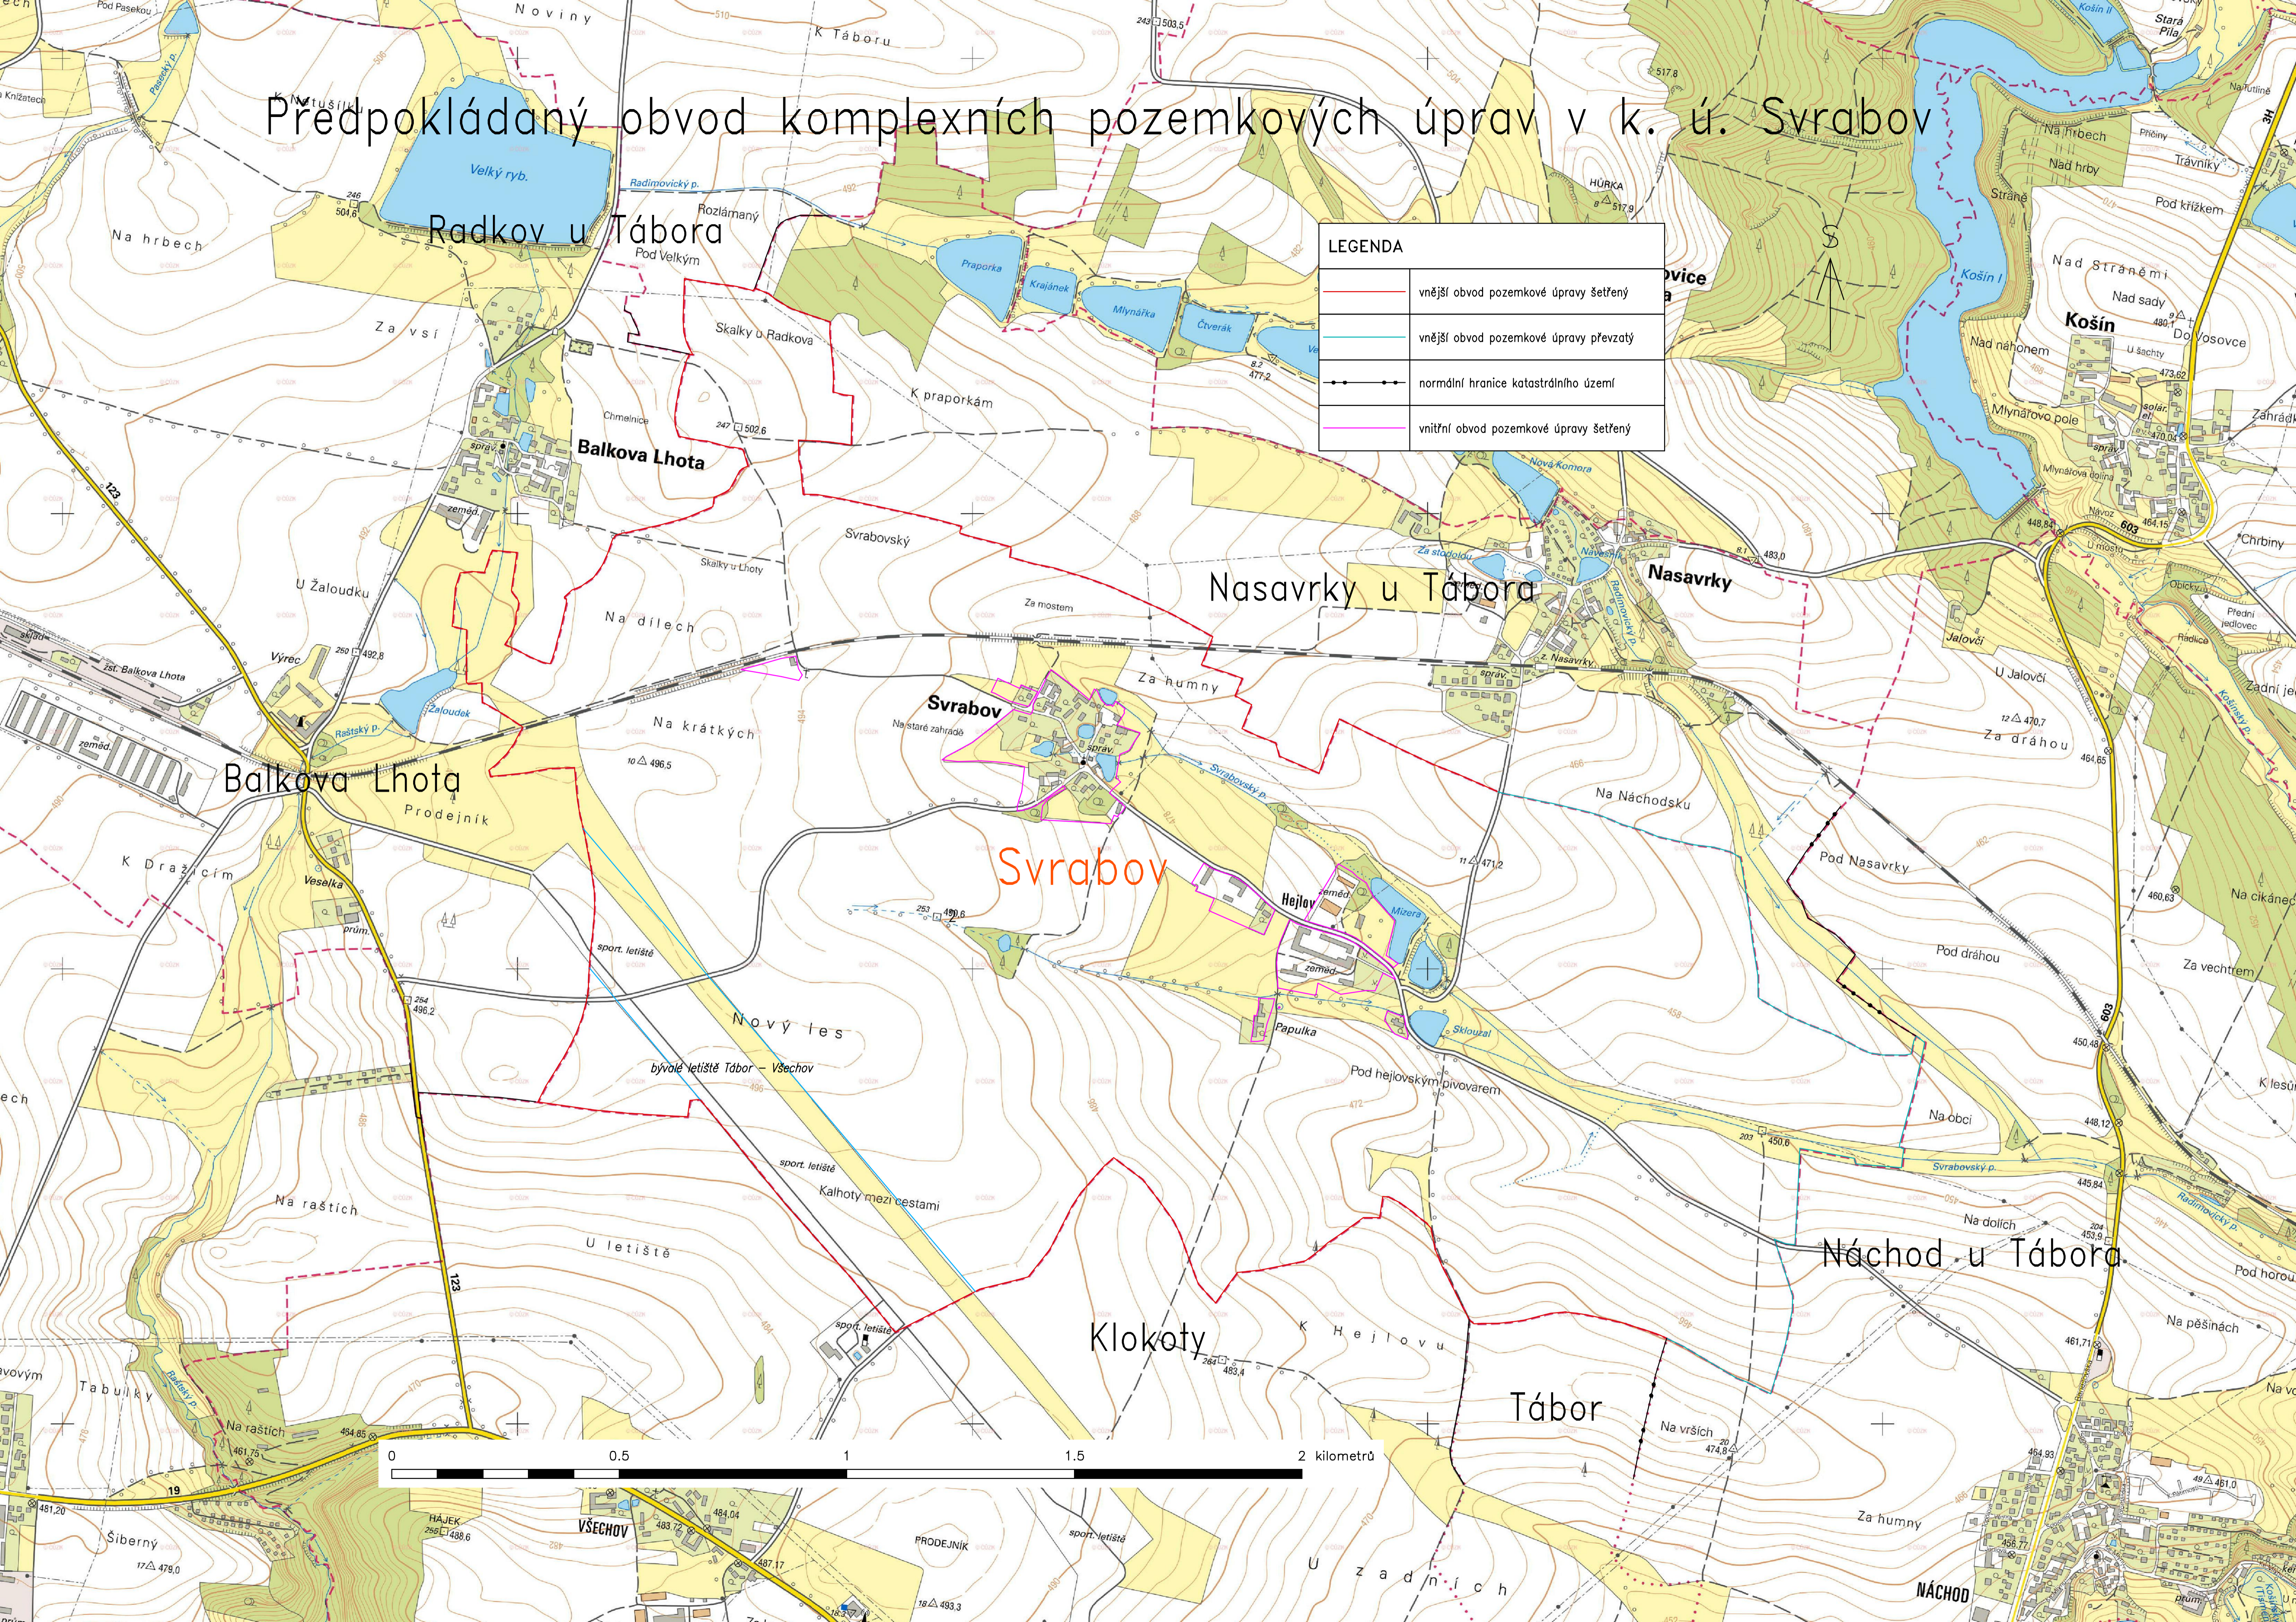

Předpokládaný obvod komplexních pozemkových úprav v k. ú. Svrabov

LEGENDA	
	vnější obvod pozemkové úpravy šetřený
	vnější obvod pozemkové úpravy převzatý
	normální hranice katastrálního území
	vnitřní obvod pozemkové úpravy šetřený