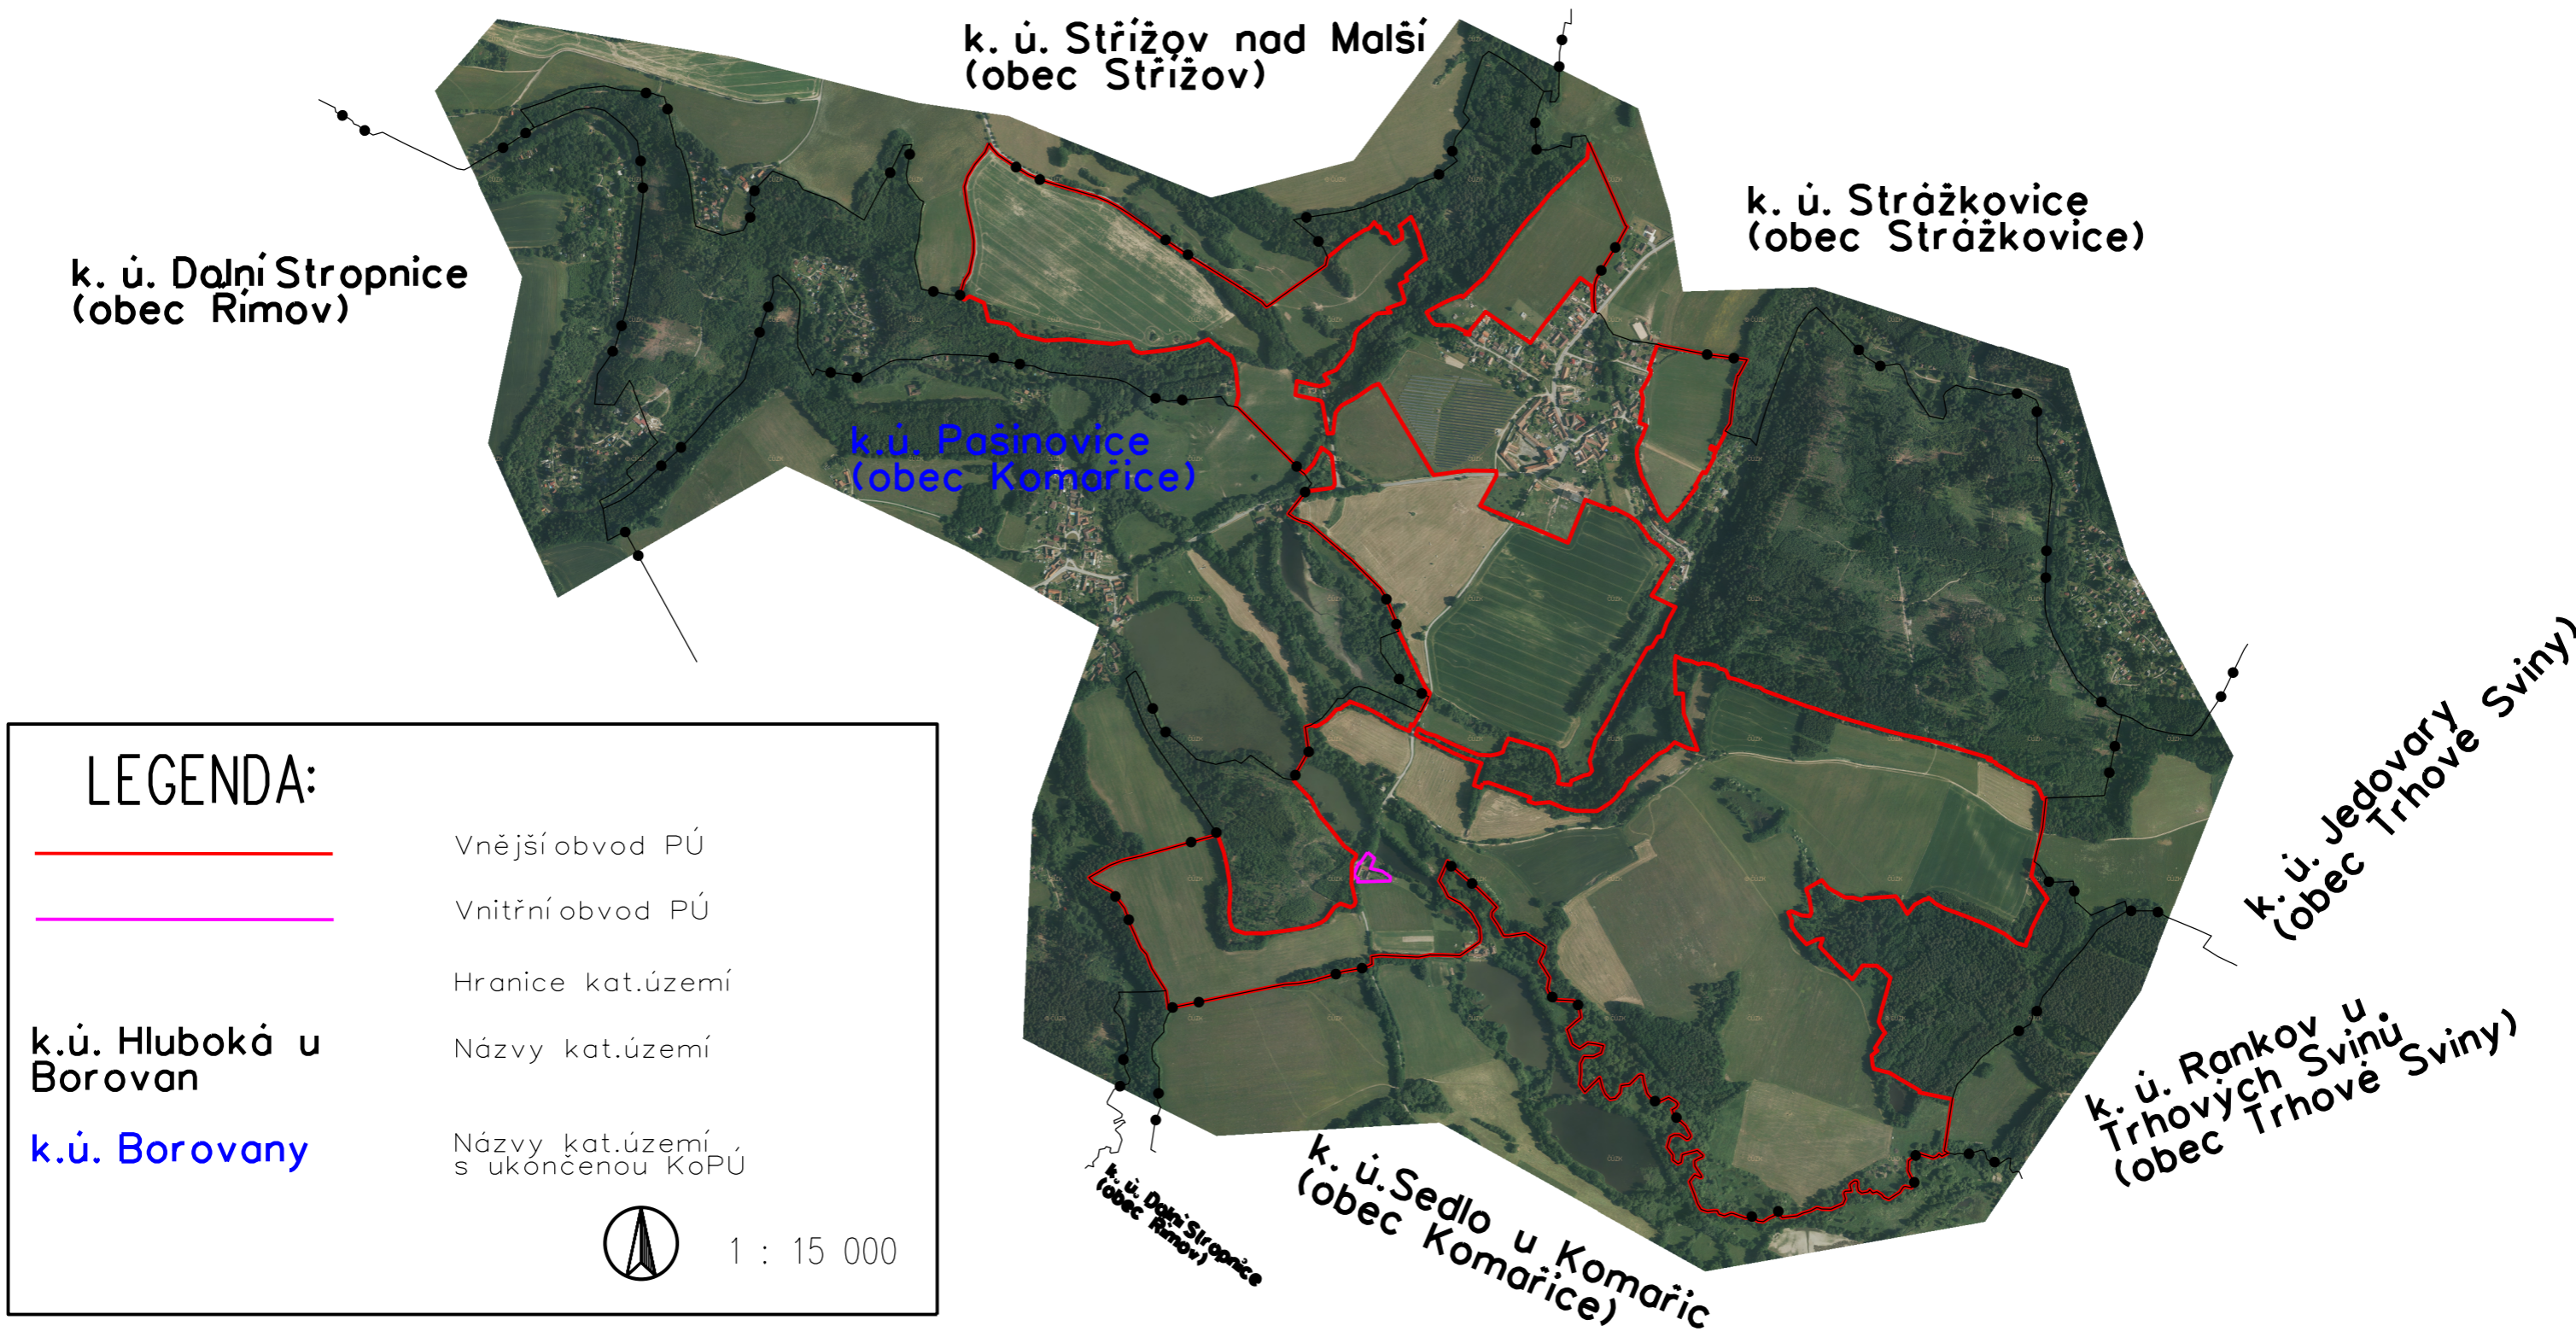

KOMPLEXNÍ POZEMKOVÉ ÚPRAVY KATASTRÁLNÍ ÚZEMÍ KOMAŘICE - DOPRACOVÁNÍ

LEGENDA:

- Vnější obvod PÚ
- Vnitřní obvod PÚ
- Hranice kat.území
- k.ú. Hluboká u Borovan Názvy kat.území
- k.ú. Borovany Názvy kat.území s ukončenou KoPÚ

1 : 15 000