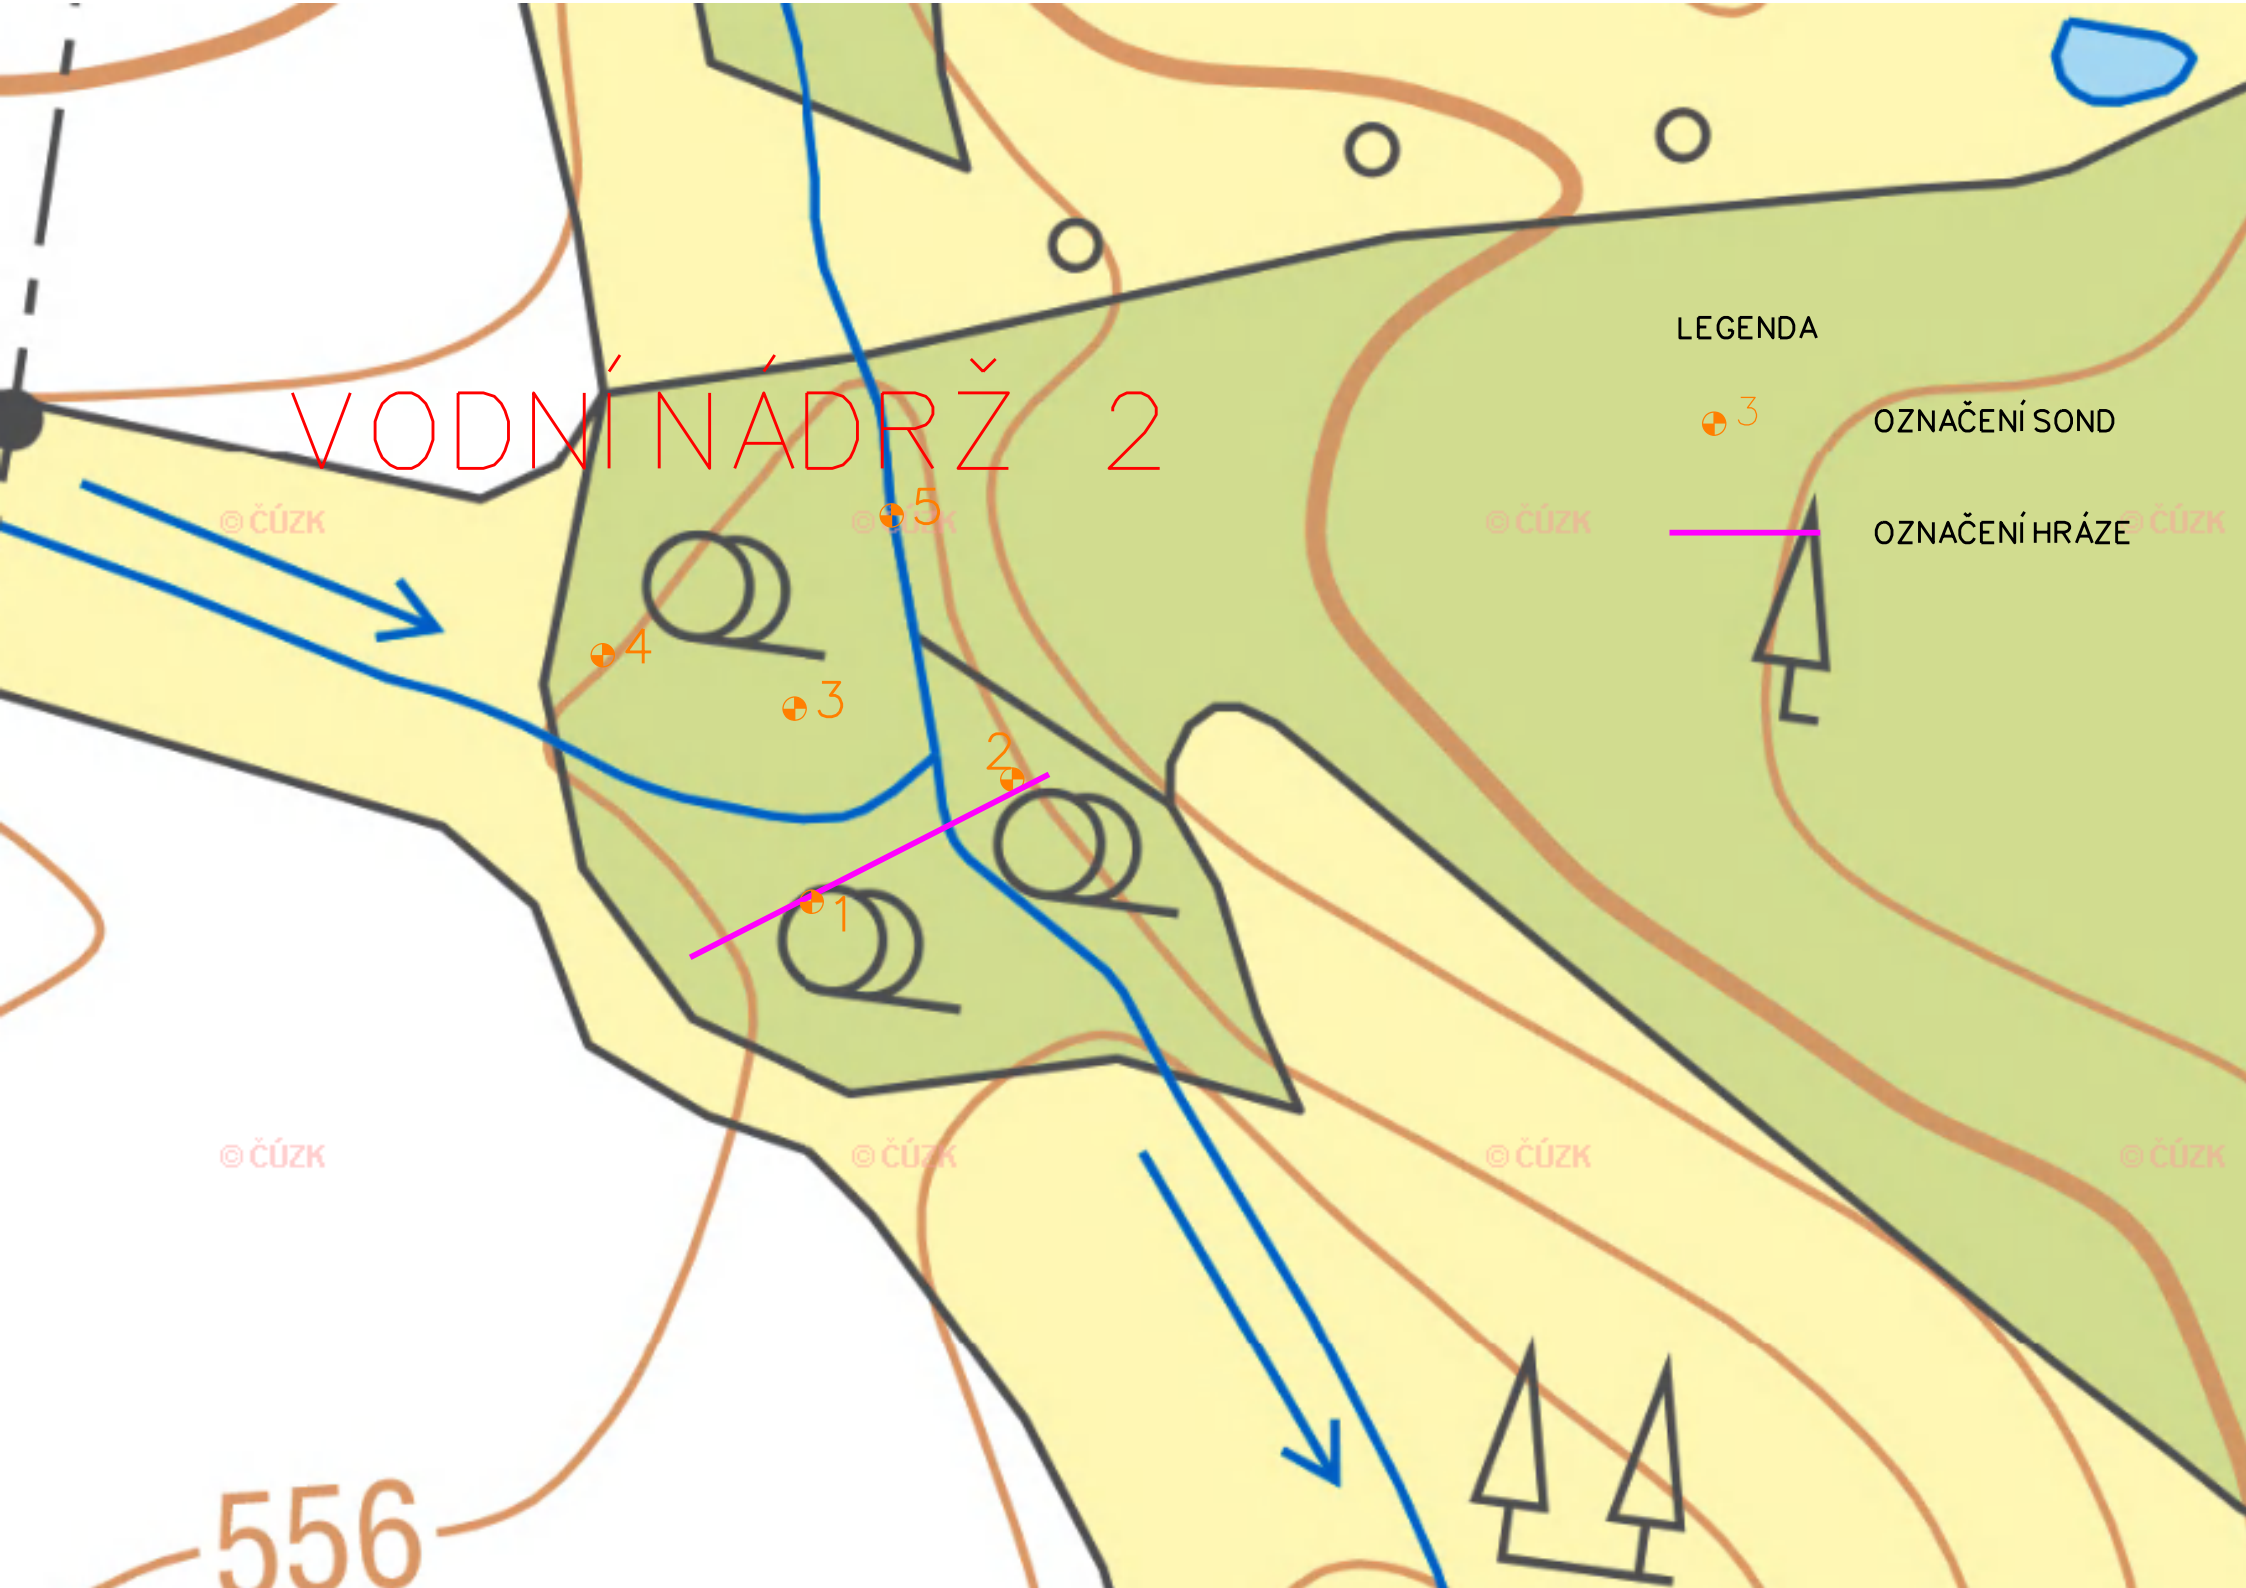

# VODNÍ NÁDRŽ 2

LEGENDA

OZNAČENÍ SOND

OZNAČENÍ HRÁZE

556

© ČÚZK

© ČÚZK

© ČÚZK