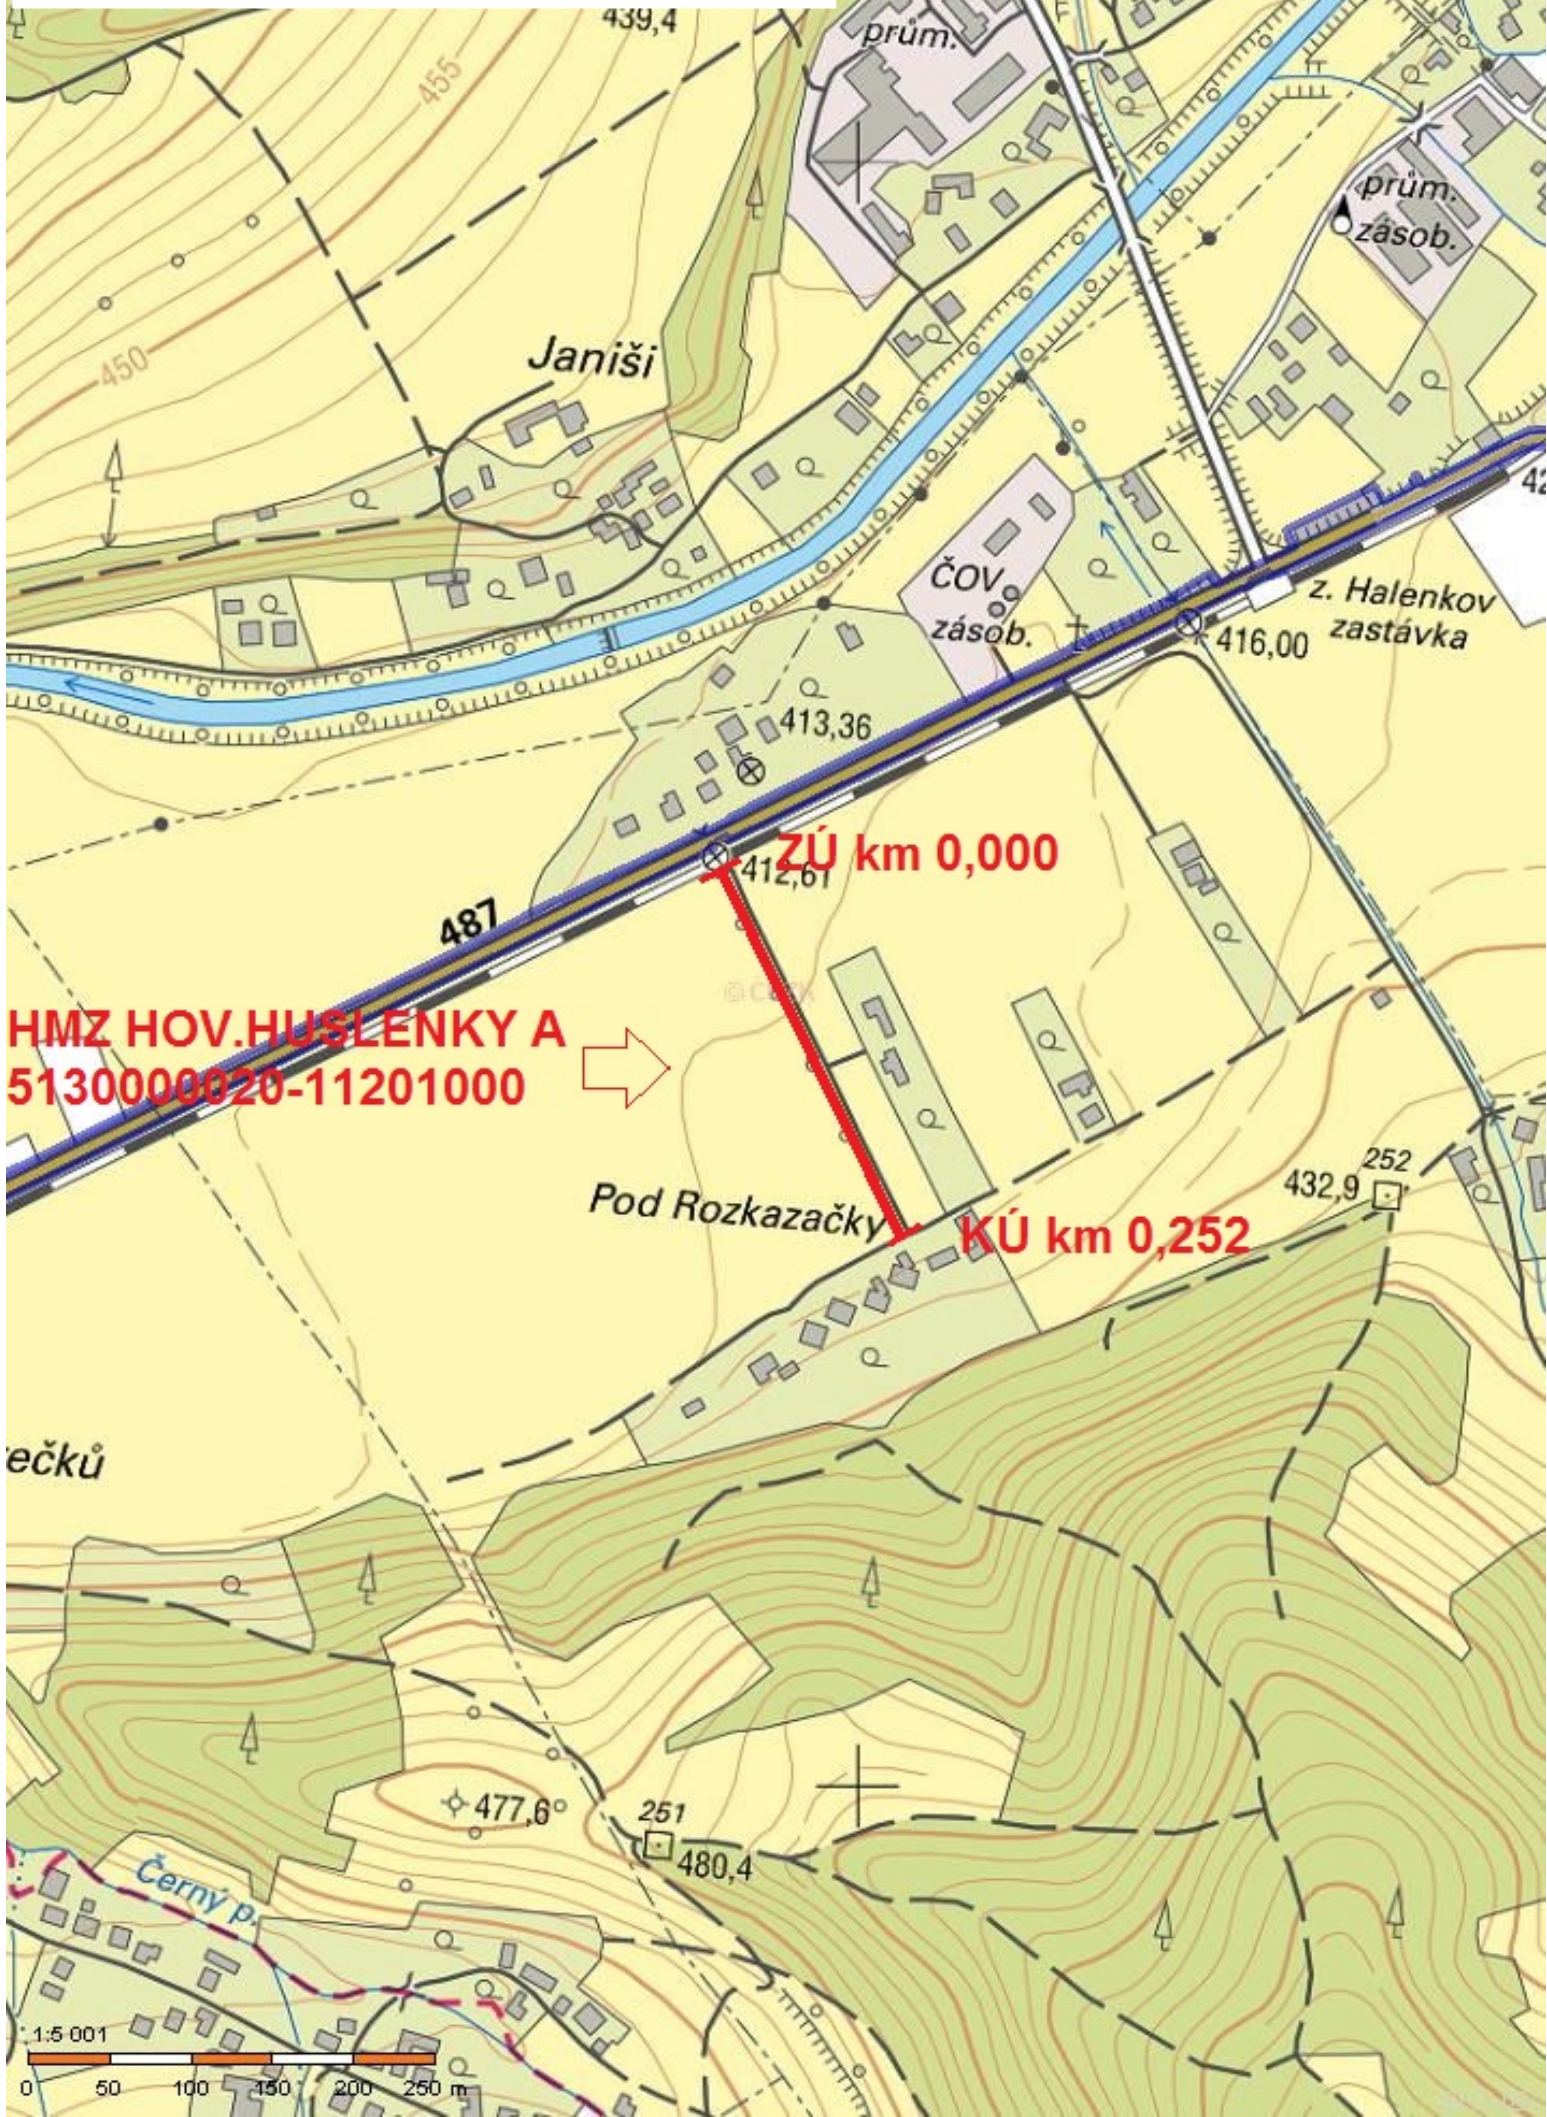

Přehledná situace k. ú. Halenkov
M = 1 : 5 000

HMZ HOV. HUSLENKY A
5130000020-11201000 →

ZÚ km 0,000

KÚ km 0,252