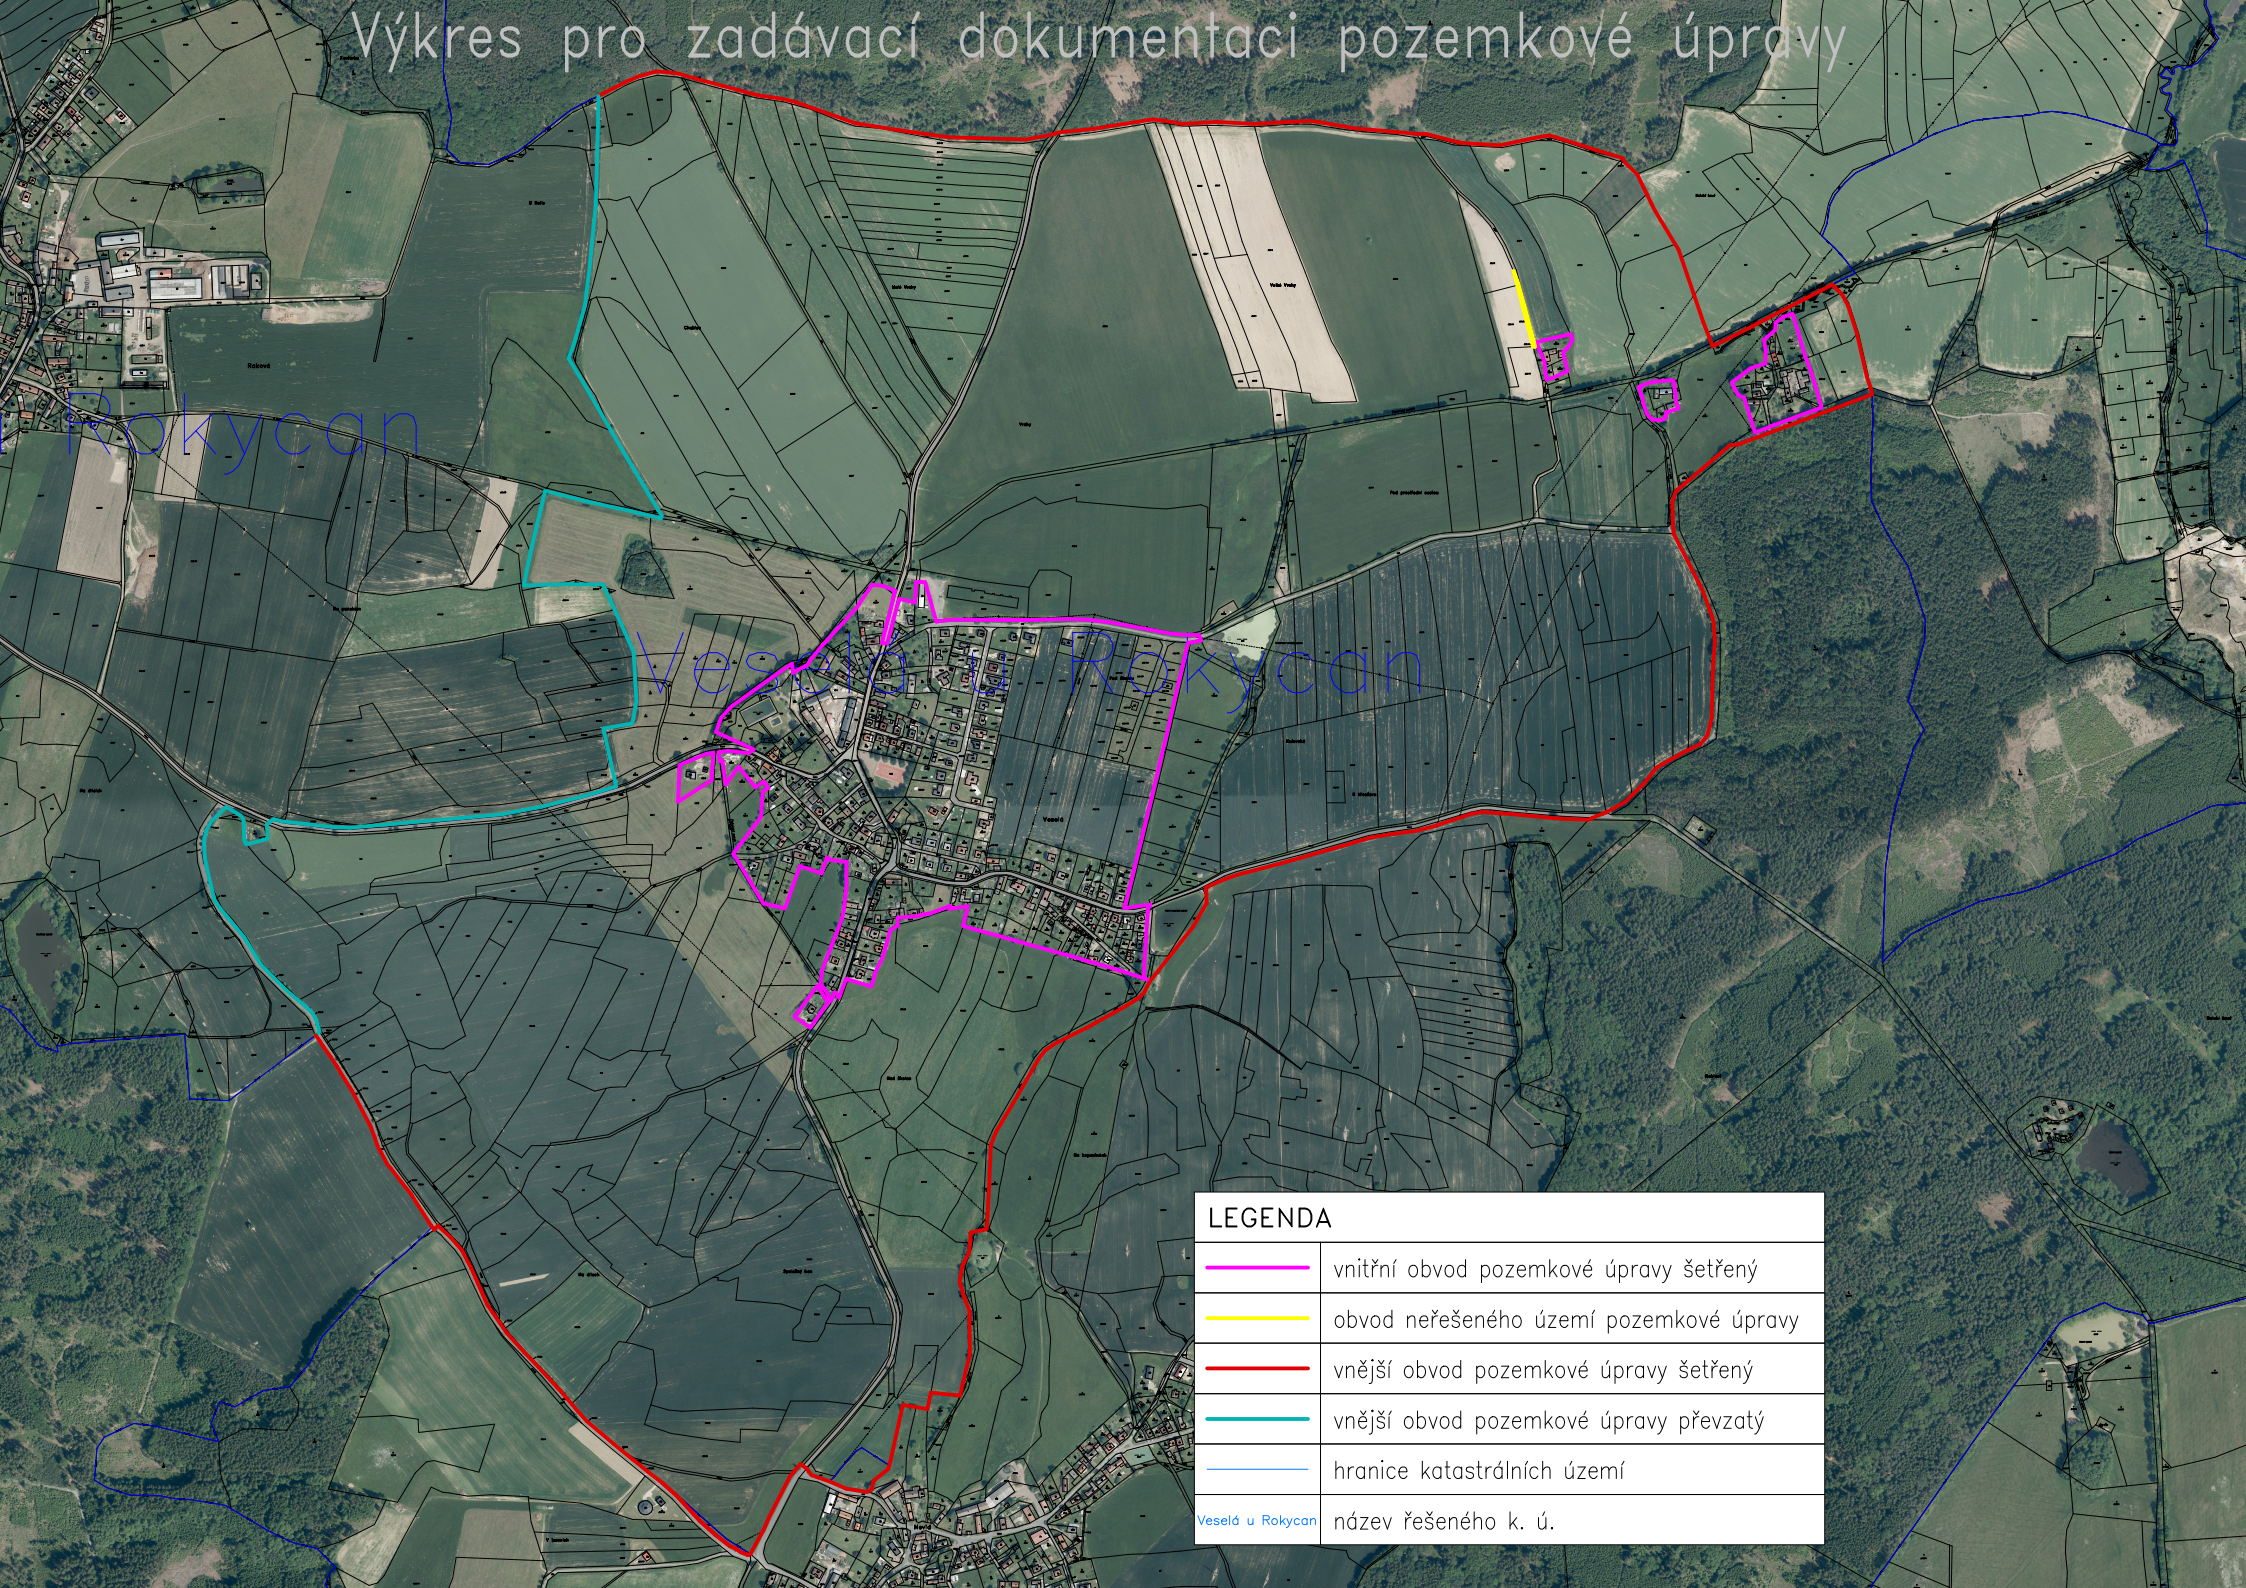

Výkres pro zadávací dokumentaci pozemkové úpravy

LEGENDA	
	vnitřní obvod pozemkové úpravy šetřený
	obvod neřešeného území pozemkové úpravy
	vnější obvod pozemkové úpravy šetřený
	vnější obvod pozemkové úpravy převzatý
	hranice katastrálních území
	název řešeného k. ú.

Řokycan

Veselá u Rokycan

Veselá u Rokycan