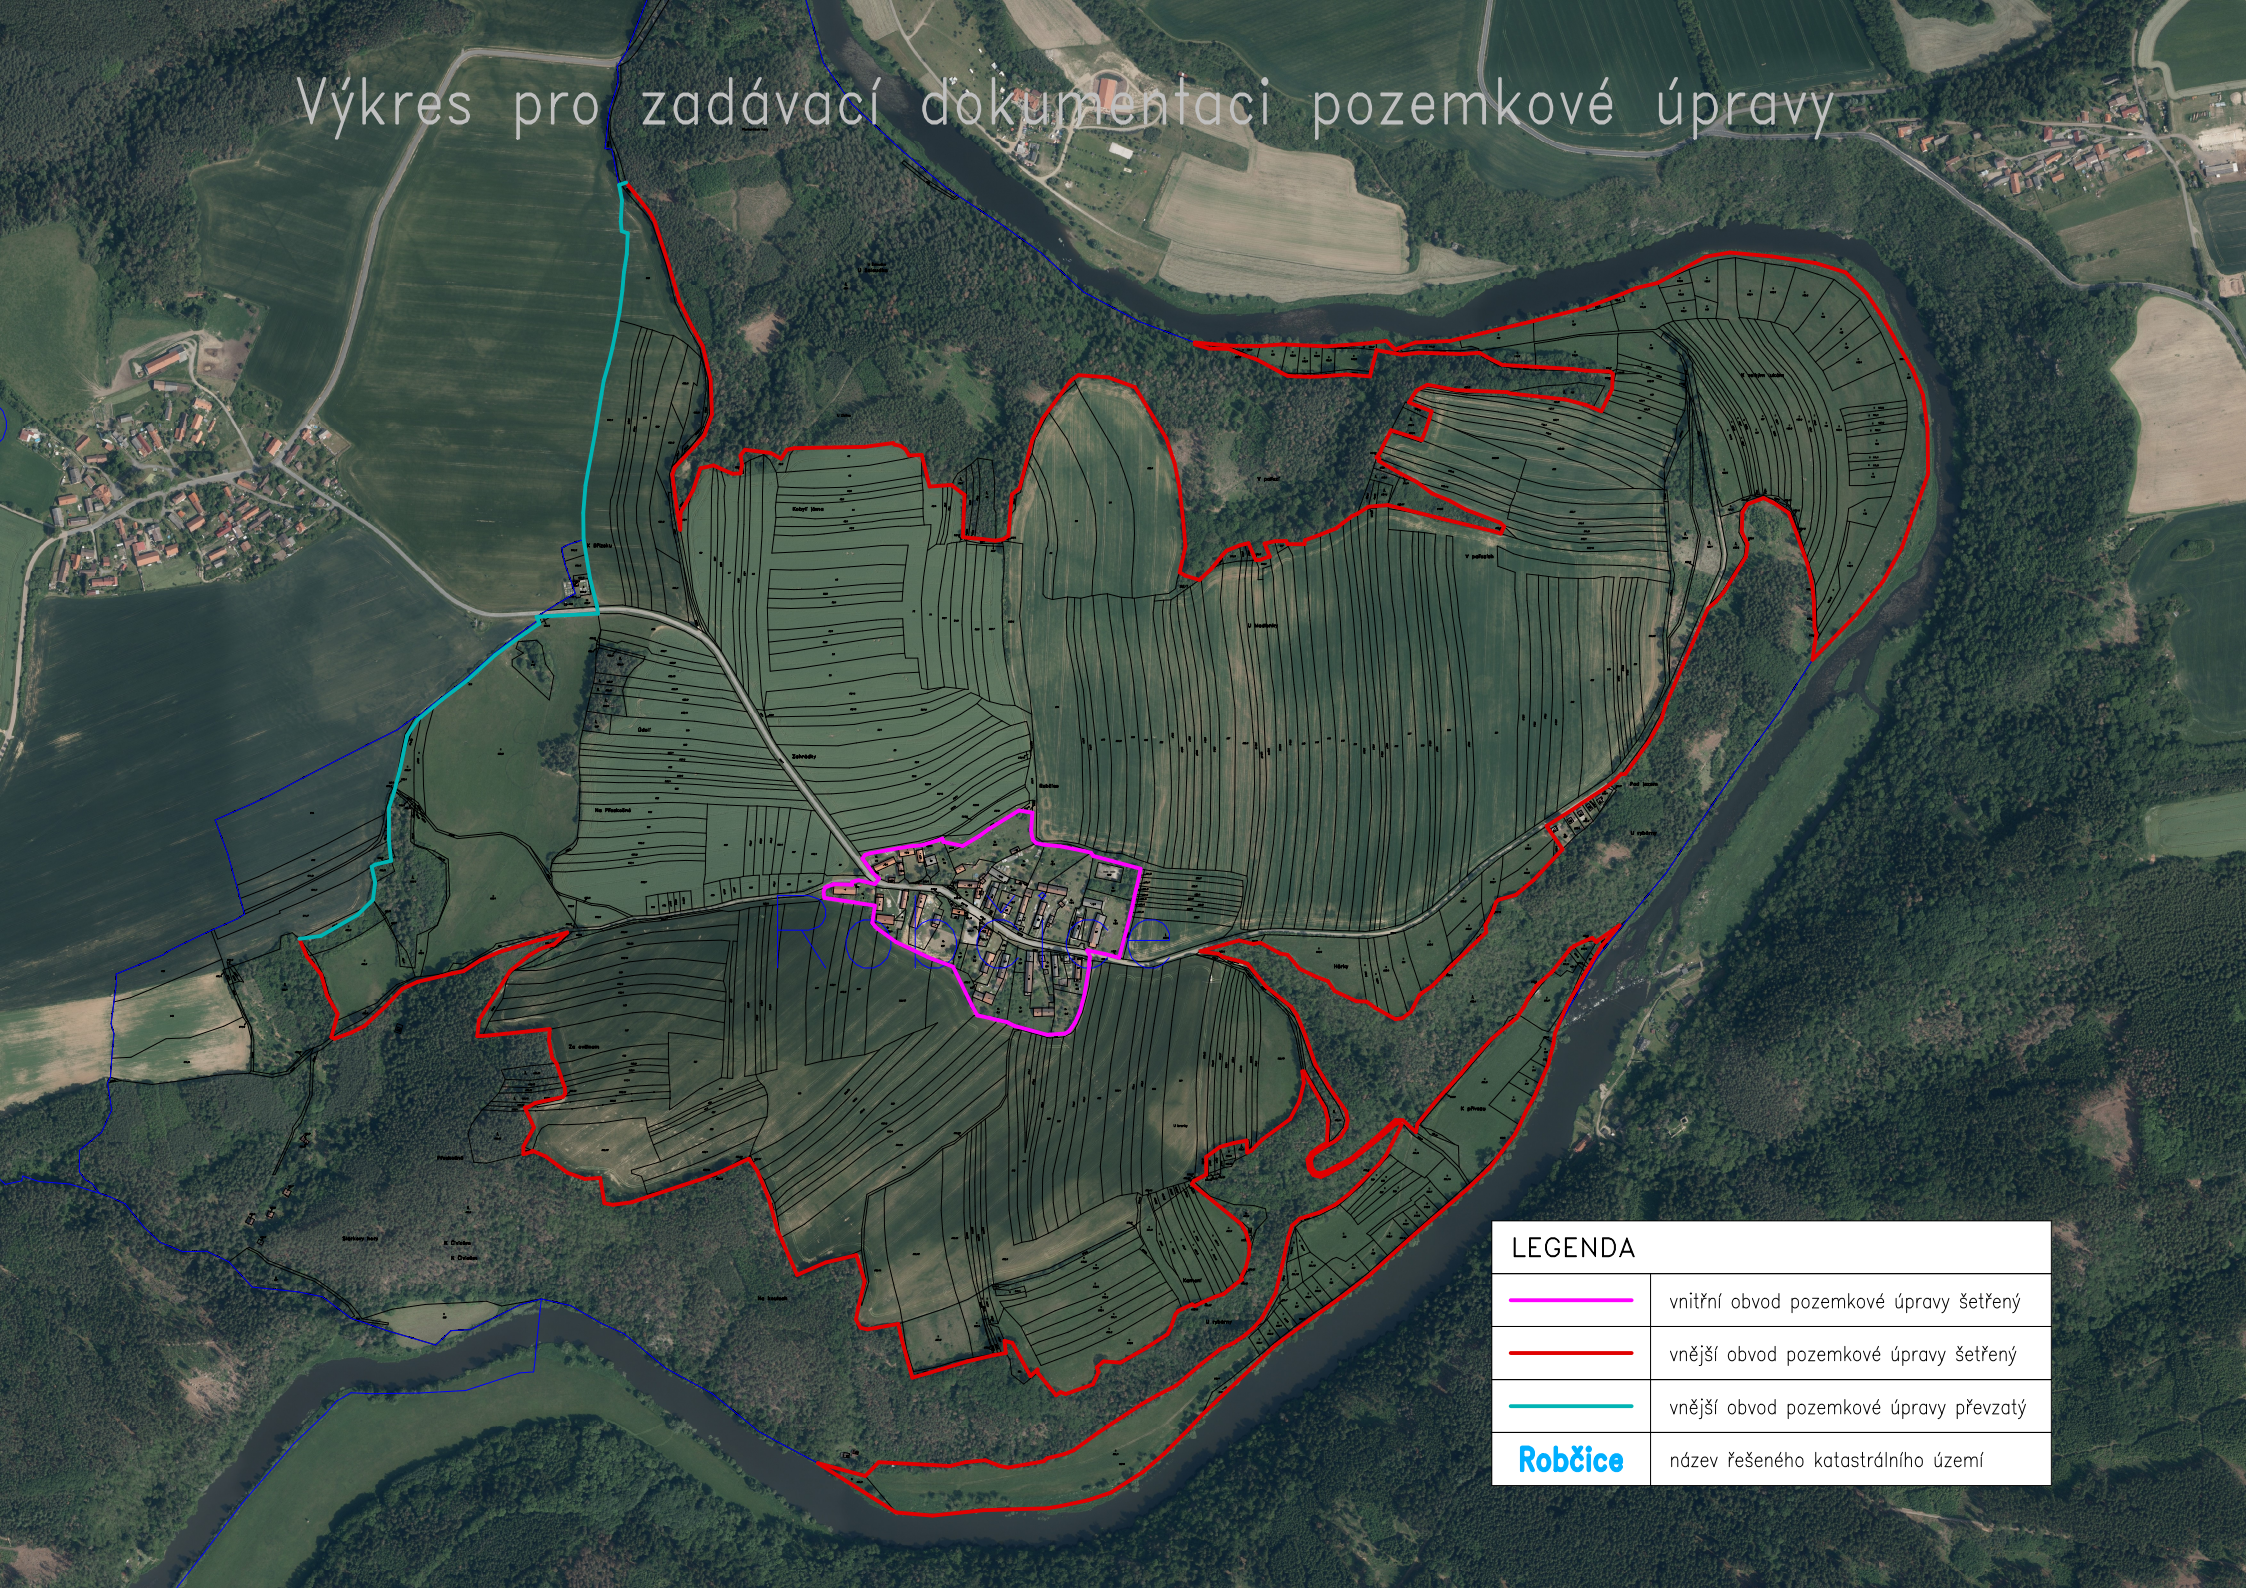

Výkres pro zadávací dokumentaci pozemkové úpravy

LEGENDA	
	vnitřní obvod pozemkové úpravy šetřený
	vnější obvod pozemkové úpravy šetřený
	vnější obvod pozemkové úpravy převzatý
	název řešeného katastrálního území