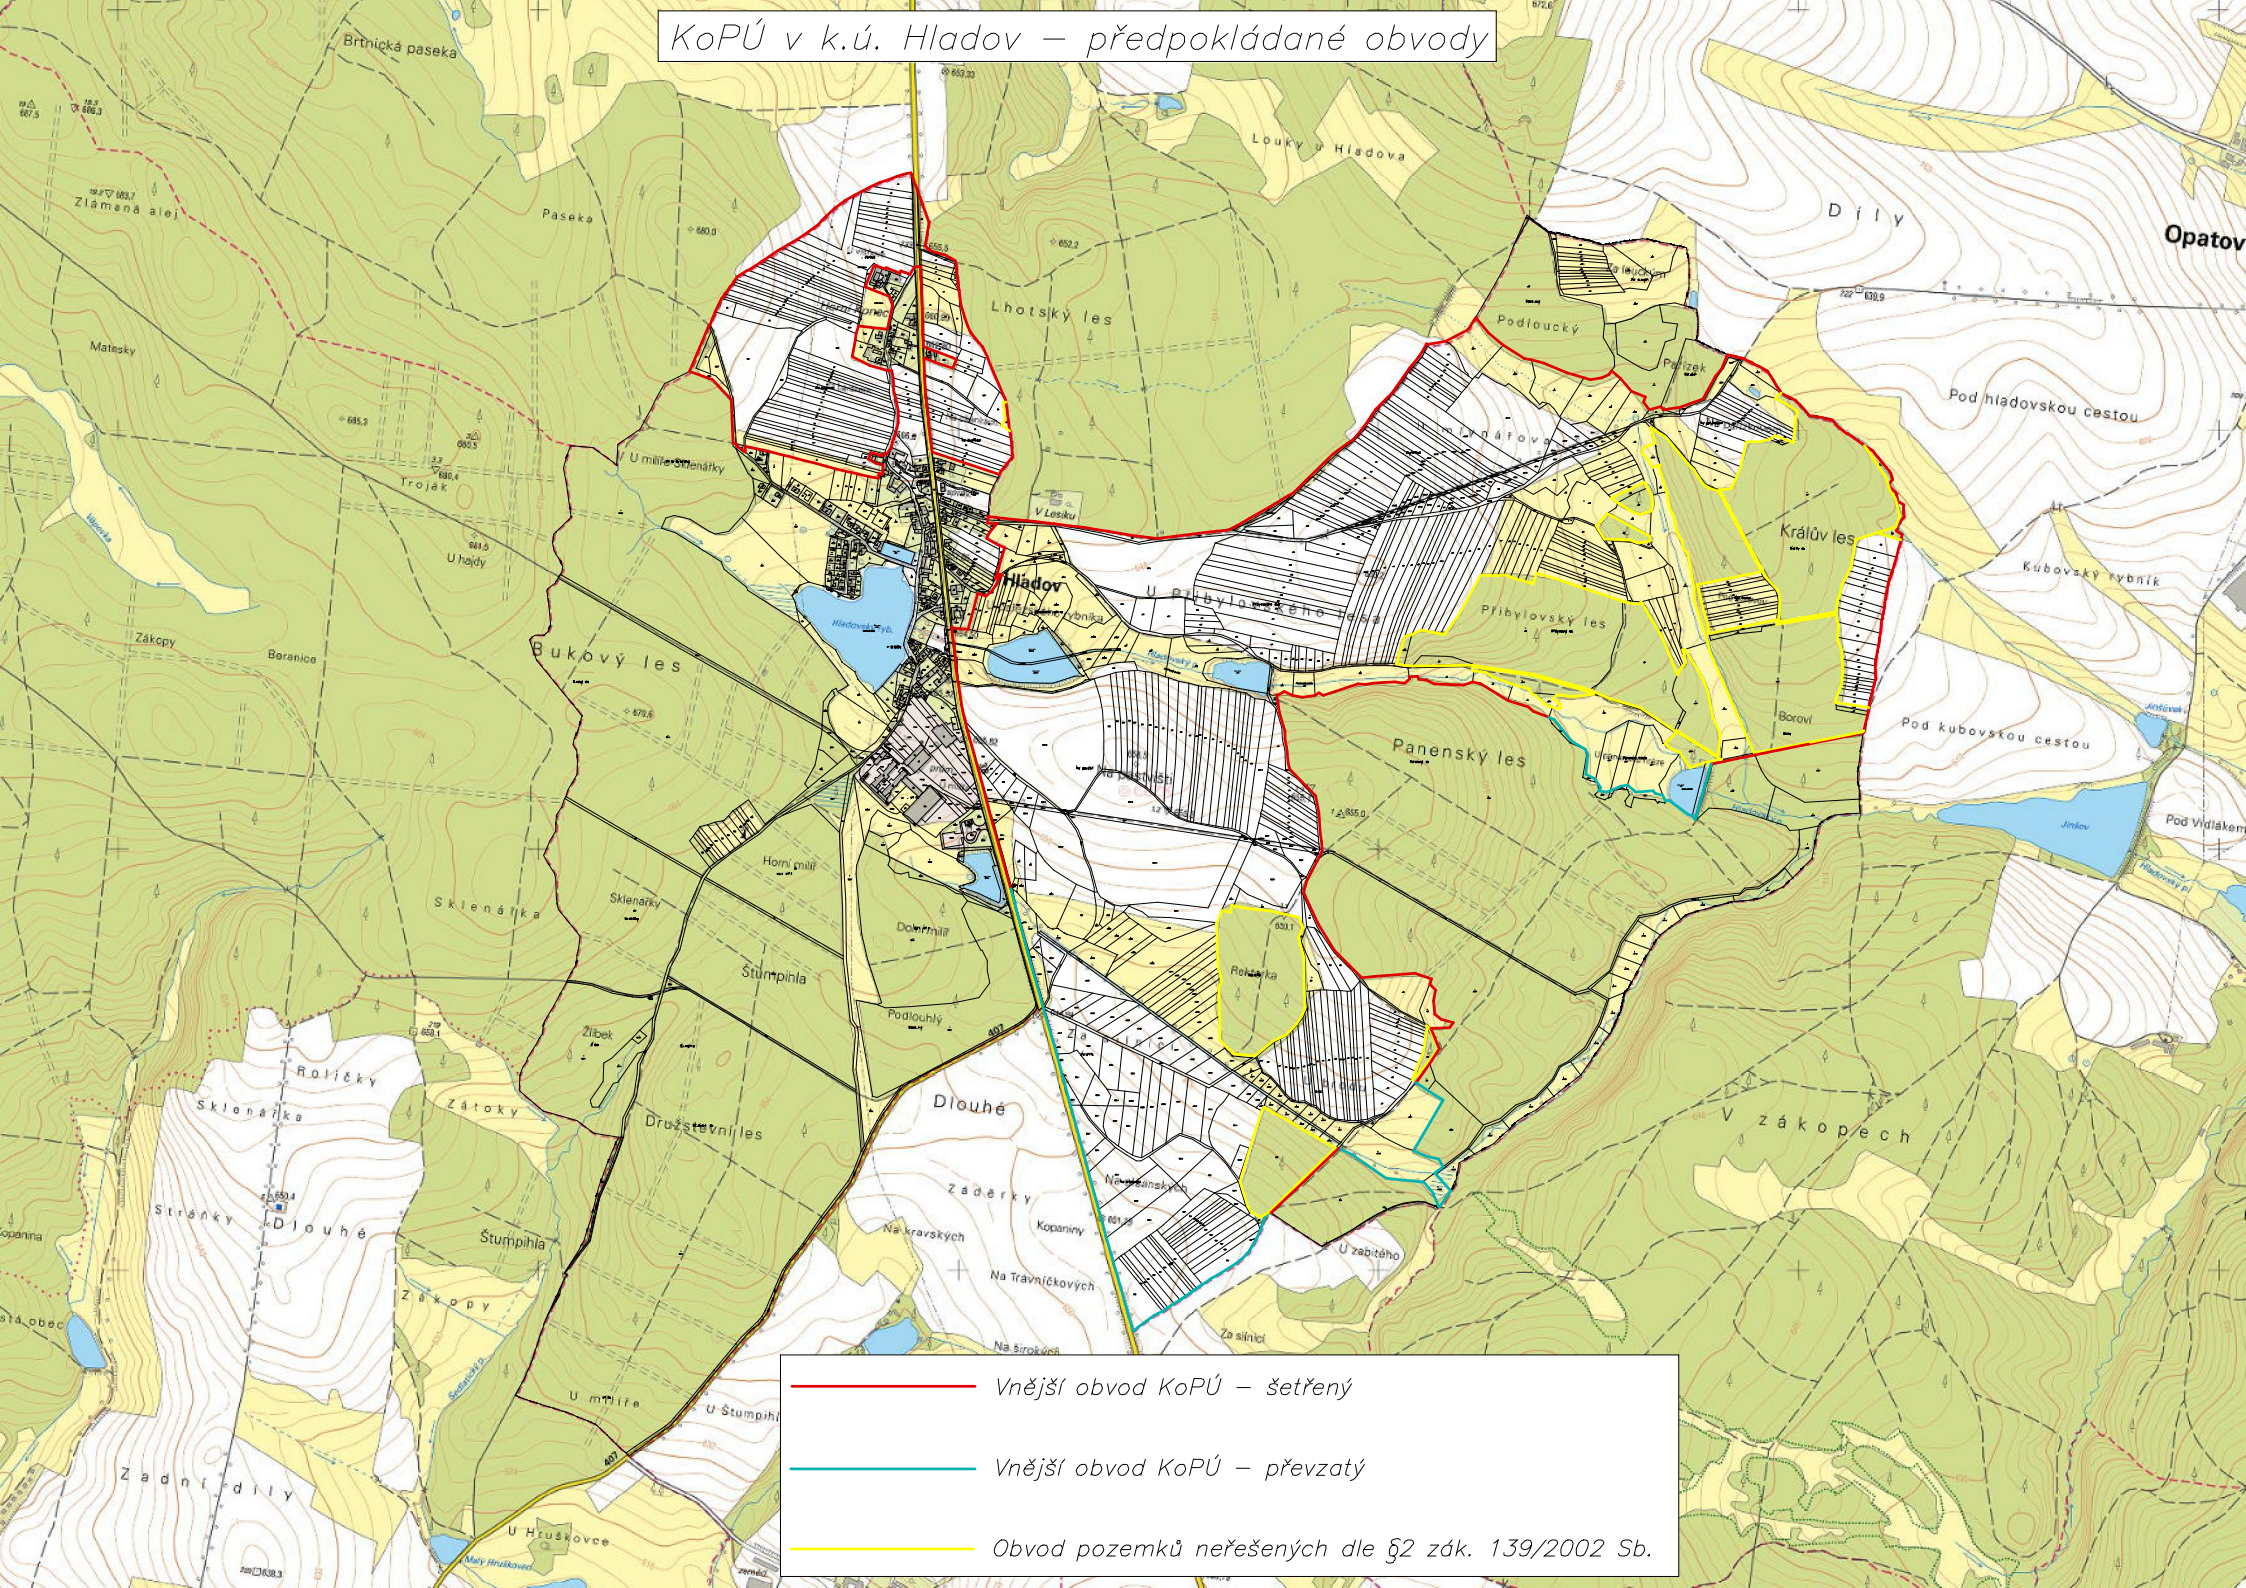

KoPÚ v k.ú. Hladov – předpokládané obvody

-  Vnější obvod KoPÚ – šetřený
-  Vnější obvod KoPÚ – převzatý
-  Obvod pozemků neřešených dle §2 zák. 139/2002 Sb.