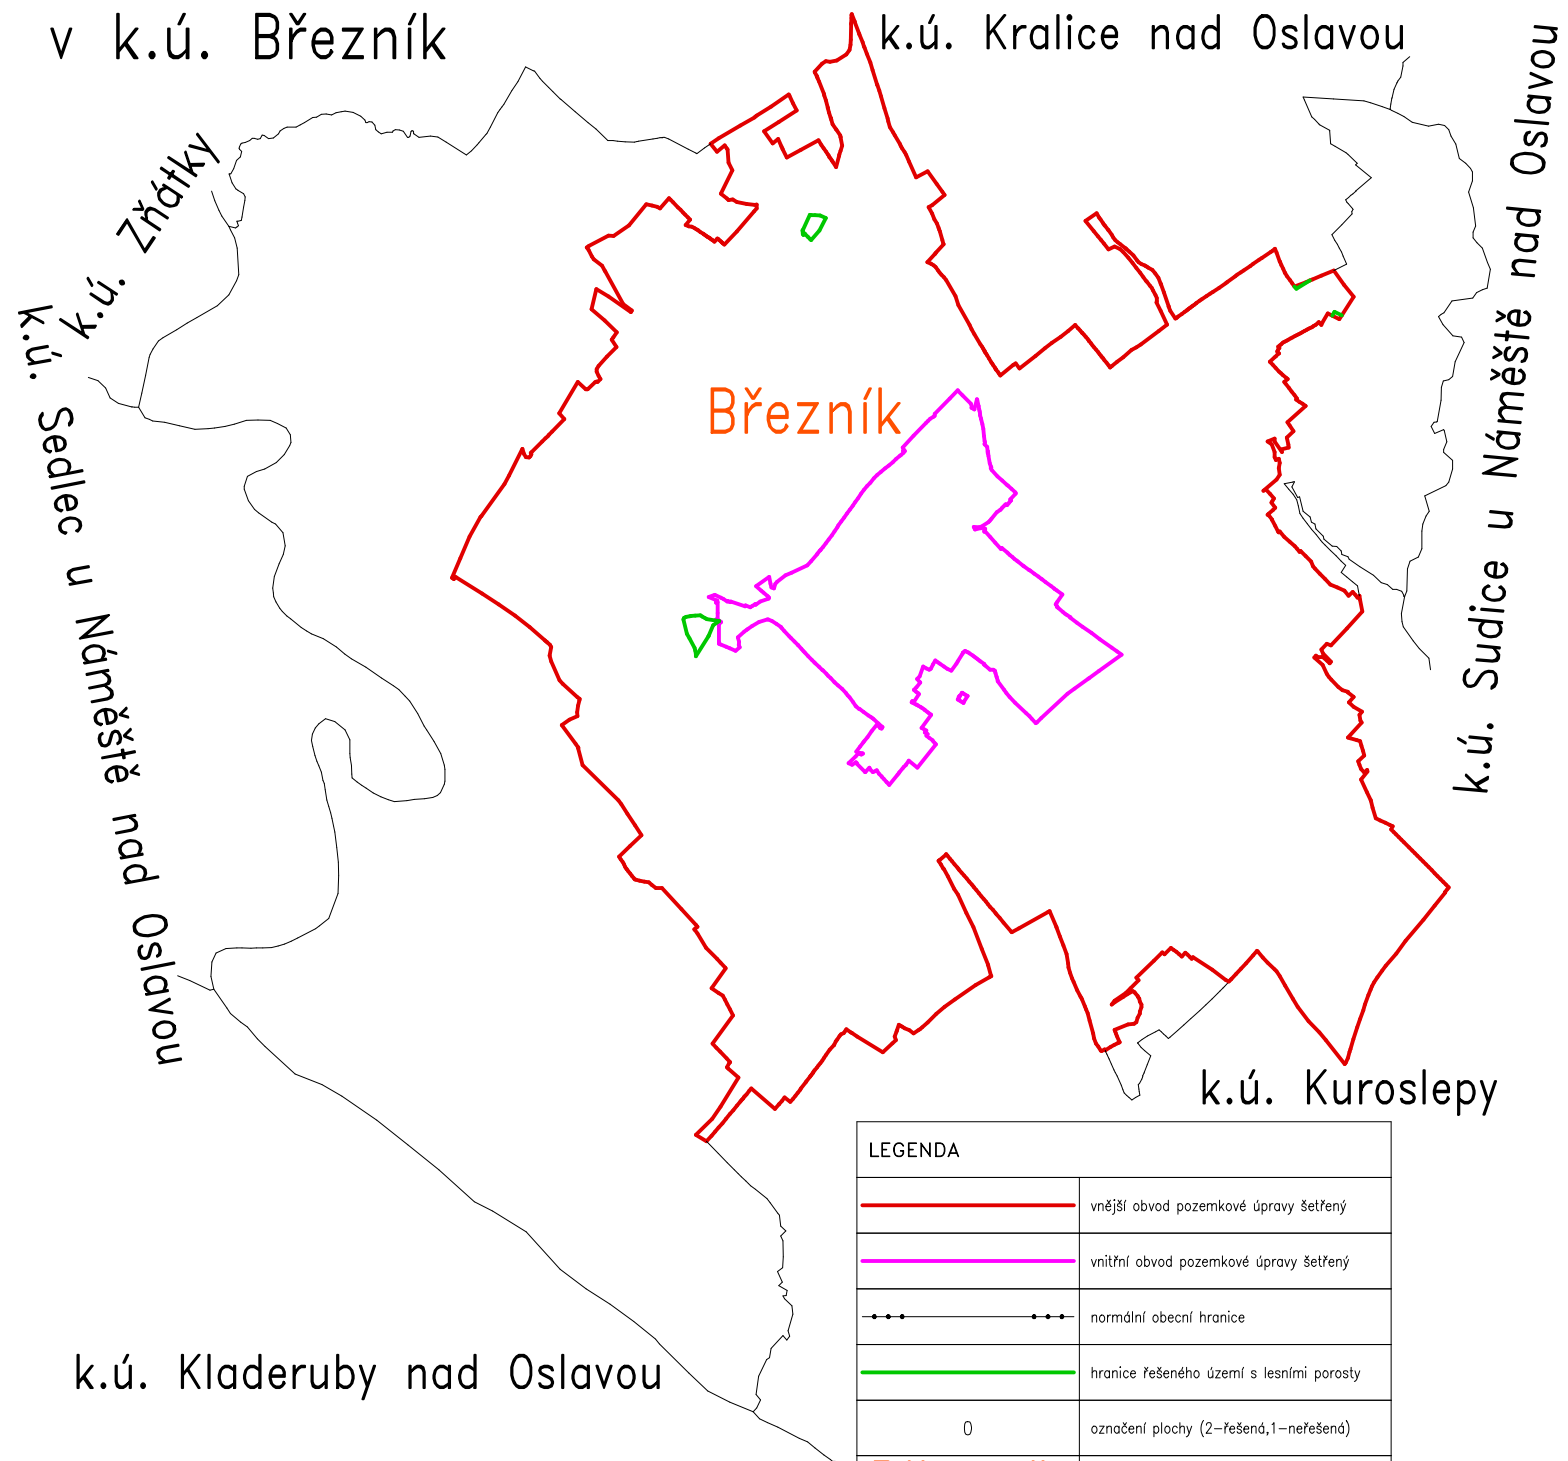

Výkres pro zadávací dokumentaci pozemkové úpravy v k.ú. Březník

LEGENDA	
	vnější obvod pozemkové úpravy šetřený
	vnitřní obvod pozemkové úpravy šetřený
	normální obecní hranice
	hranice řešeného území s lesními porosty
0	označení plochy (2–řešená, 1–neřešená)
Březník	název řešeného katastrálního území
Kuroslupy	název sousedního katastrálního území

Výkres pro zadávací dokumentaci pozemkové úpravy v k.ú. Březník k.ú. Kralice nad Oslavou