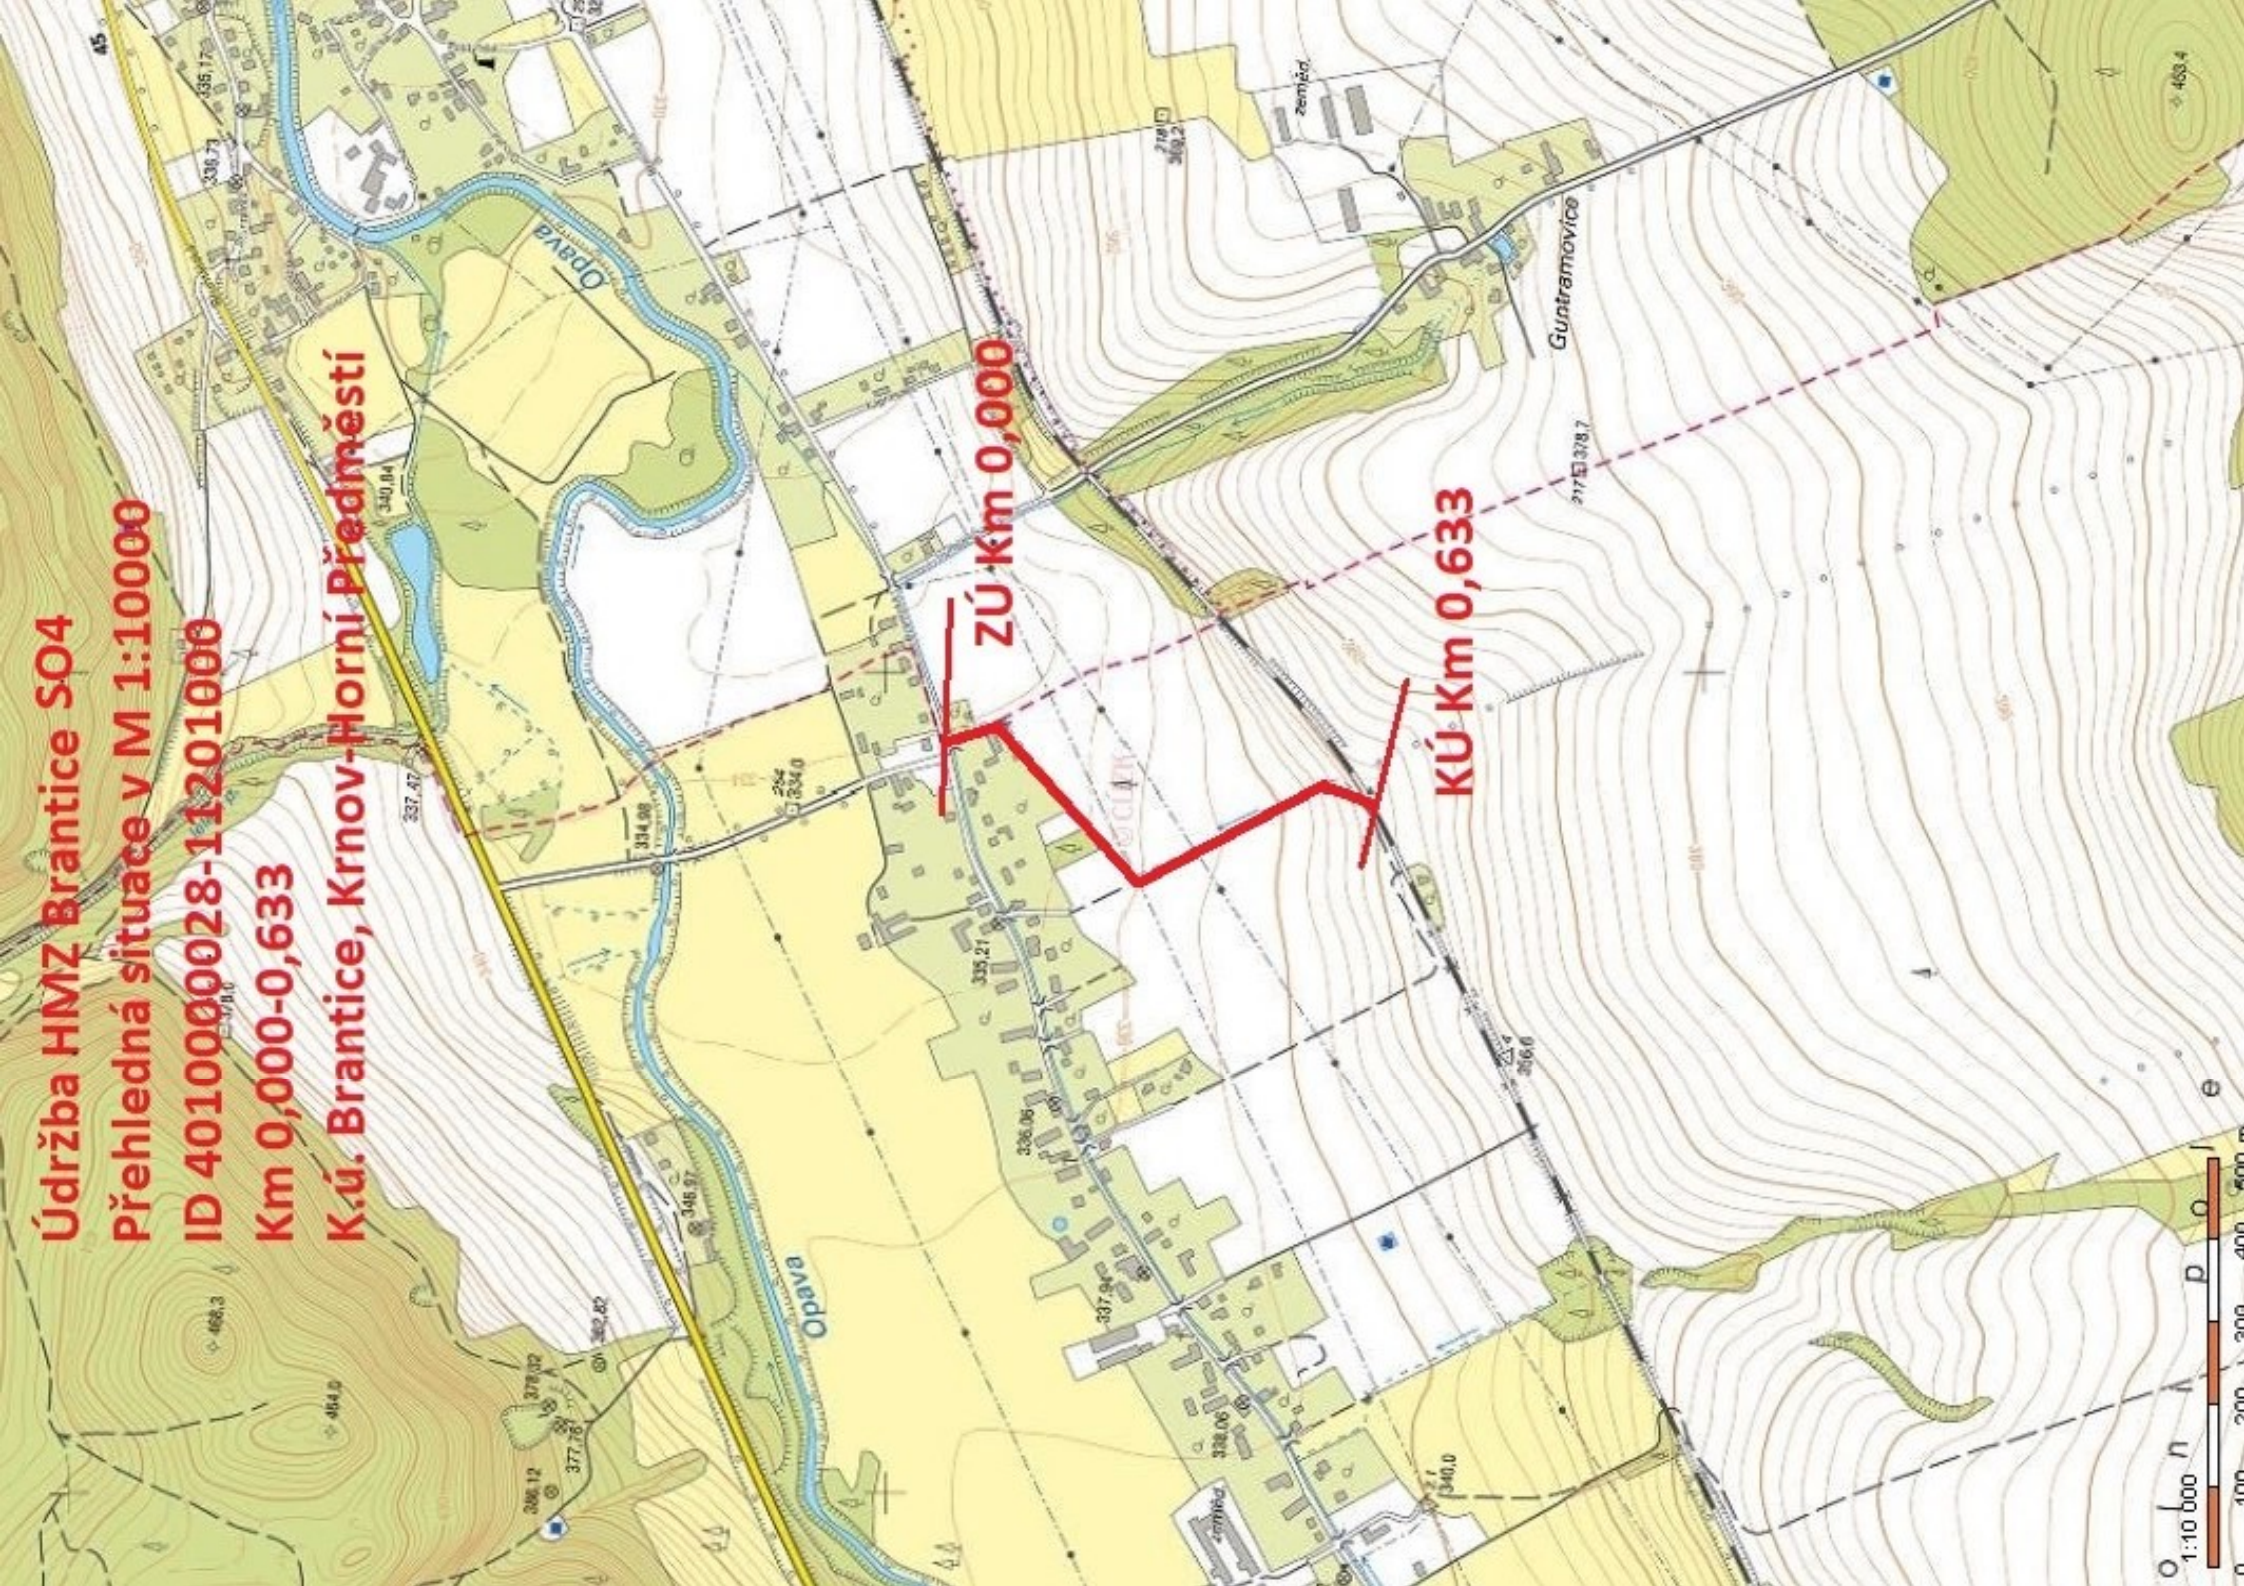

Údržba HMZ Brantice SO4

Přehledná situace v M 1:10000

ID 401000028-11201000

Km 0,000-0,633

K.ú. Brantice, Krnov-Horní Předměstí

ZÚ Km 0,000

KÚ Km 0,633