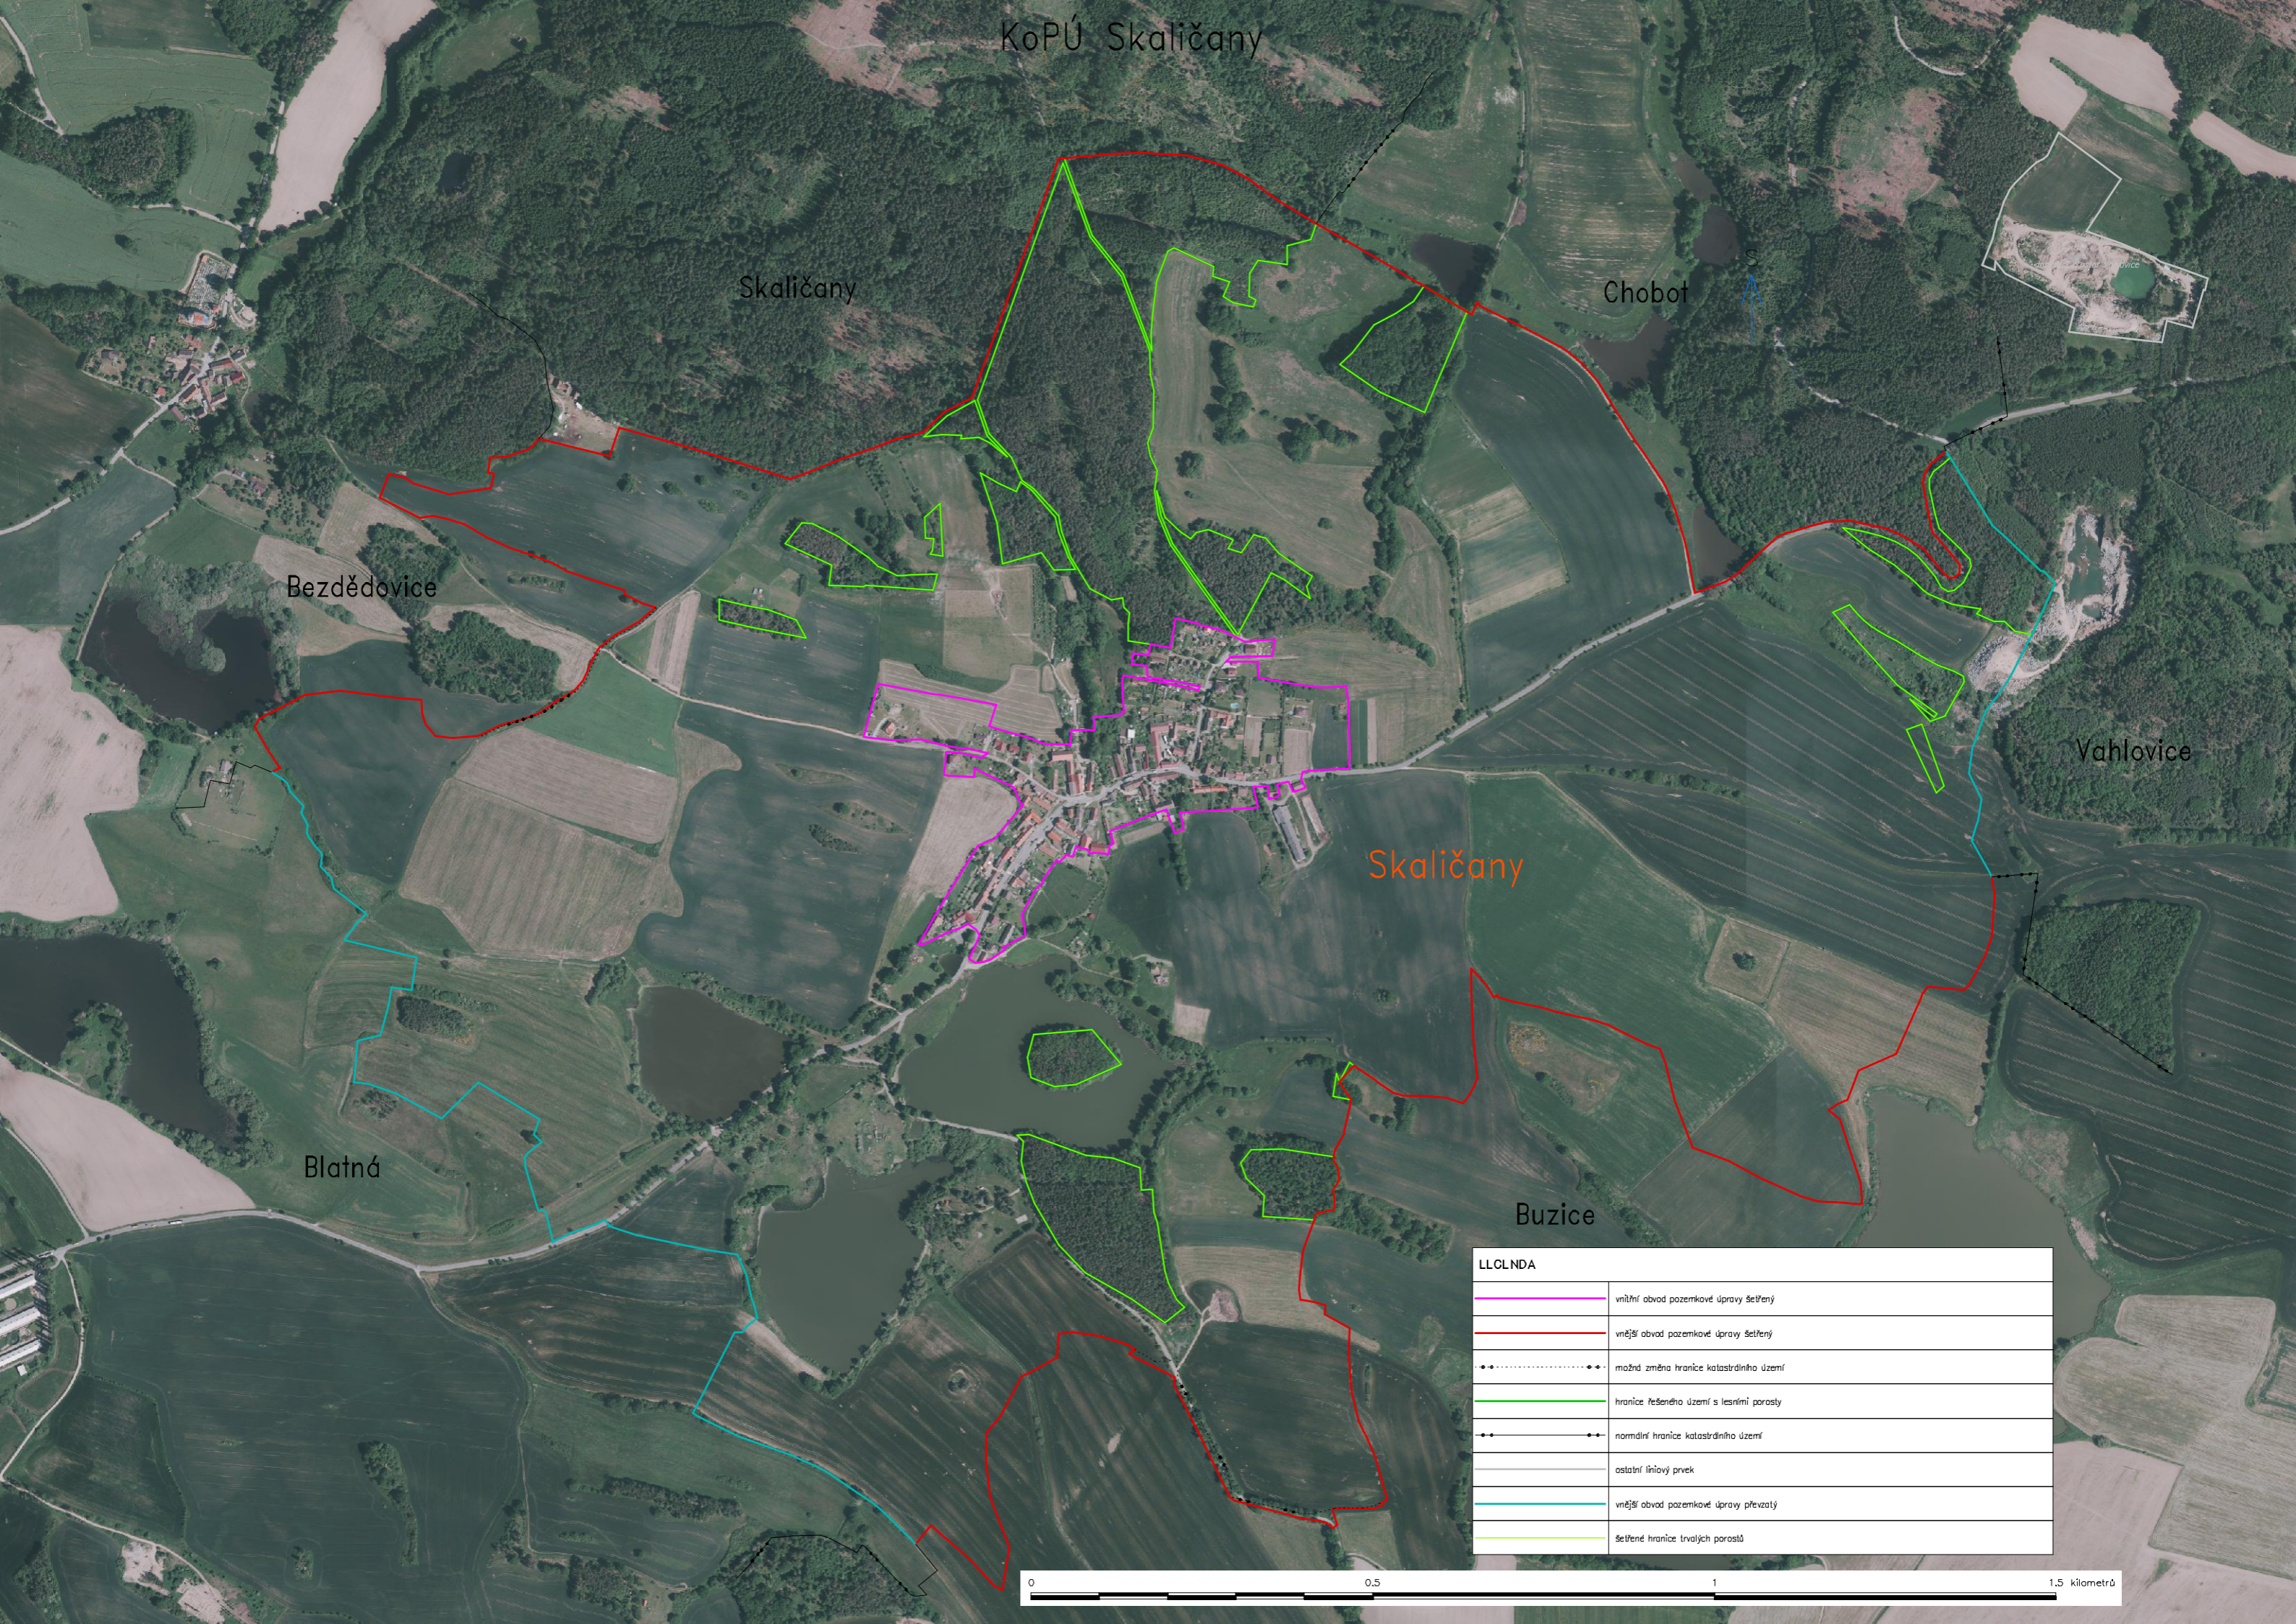

KoPÚ Skaličany

Skaličany

Skaličany

Chobot

Bezdědovice

Vahlovice

Skaličany

Blatná

Buzice

LEGENDA	
	vnitřní obvod pozemkové úpravy řešený
	vnější obvod pozemkové úpravy řešený
	možná změna hranice katastrálního území
	hranice řešeného území s lesními porosty
	normální hranice katastrálního území
	ostatní líniový prvek
	vnější obvod pozemkové úpravy převzatý
	řešené hranice trvalých porostů