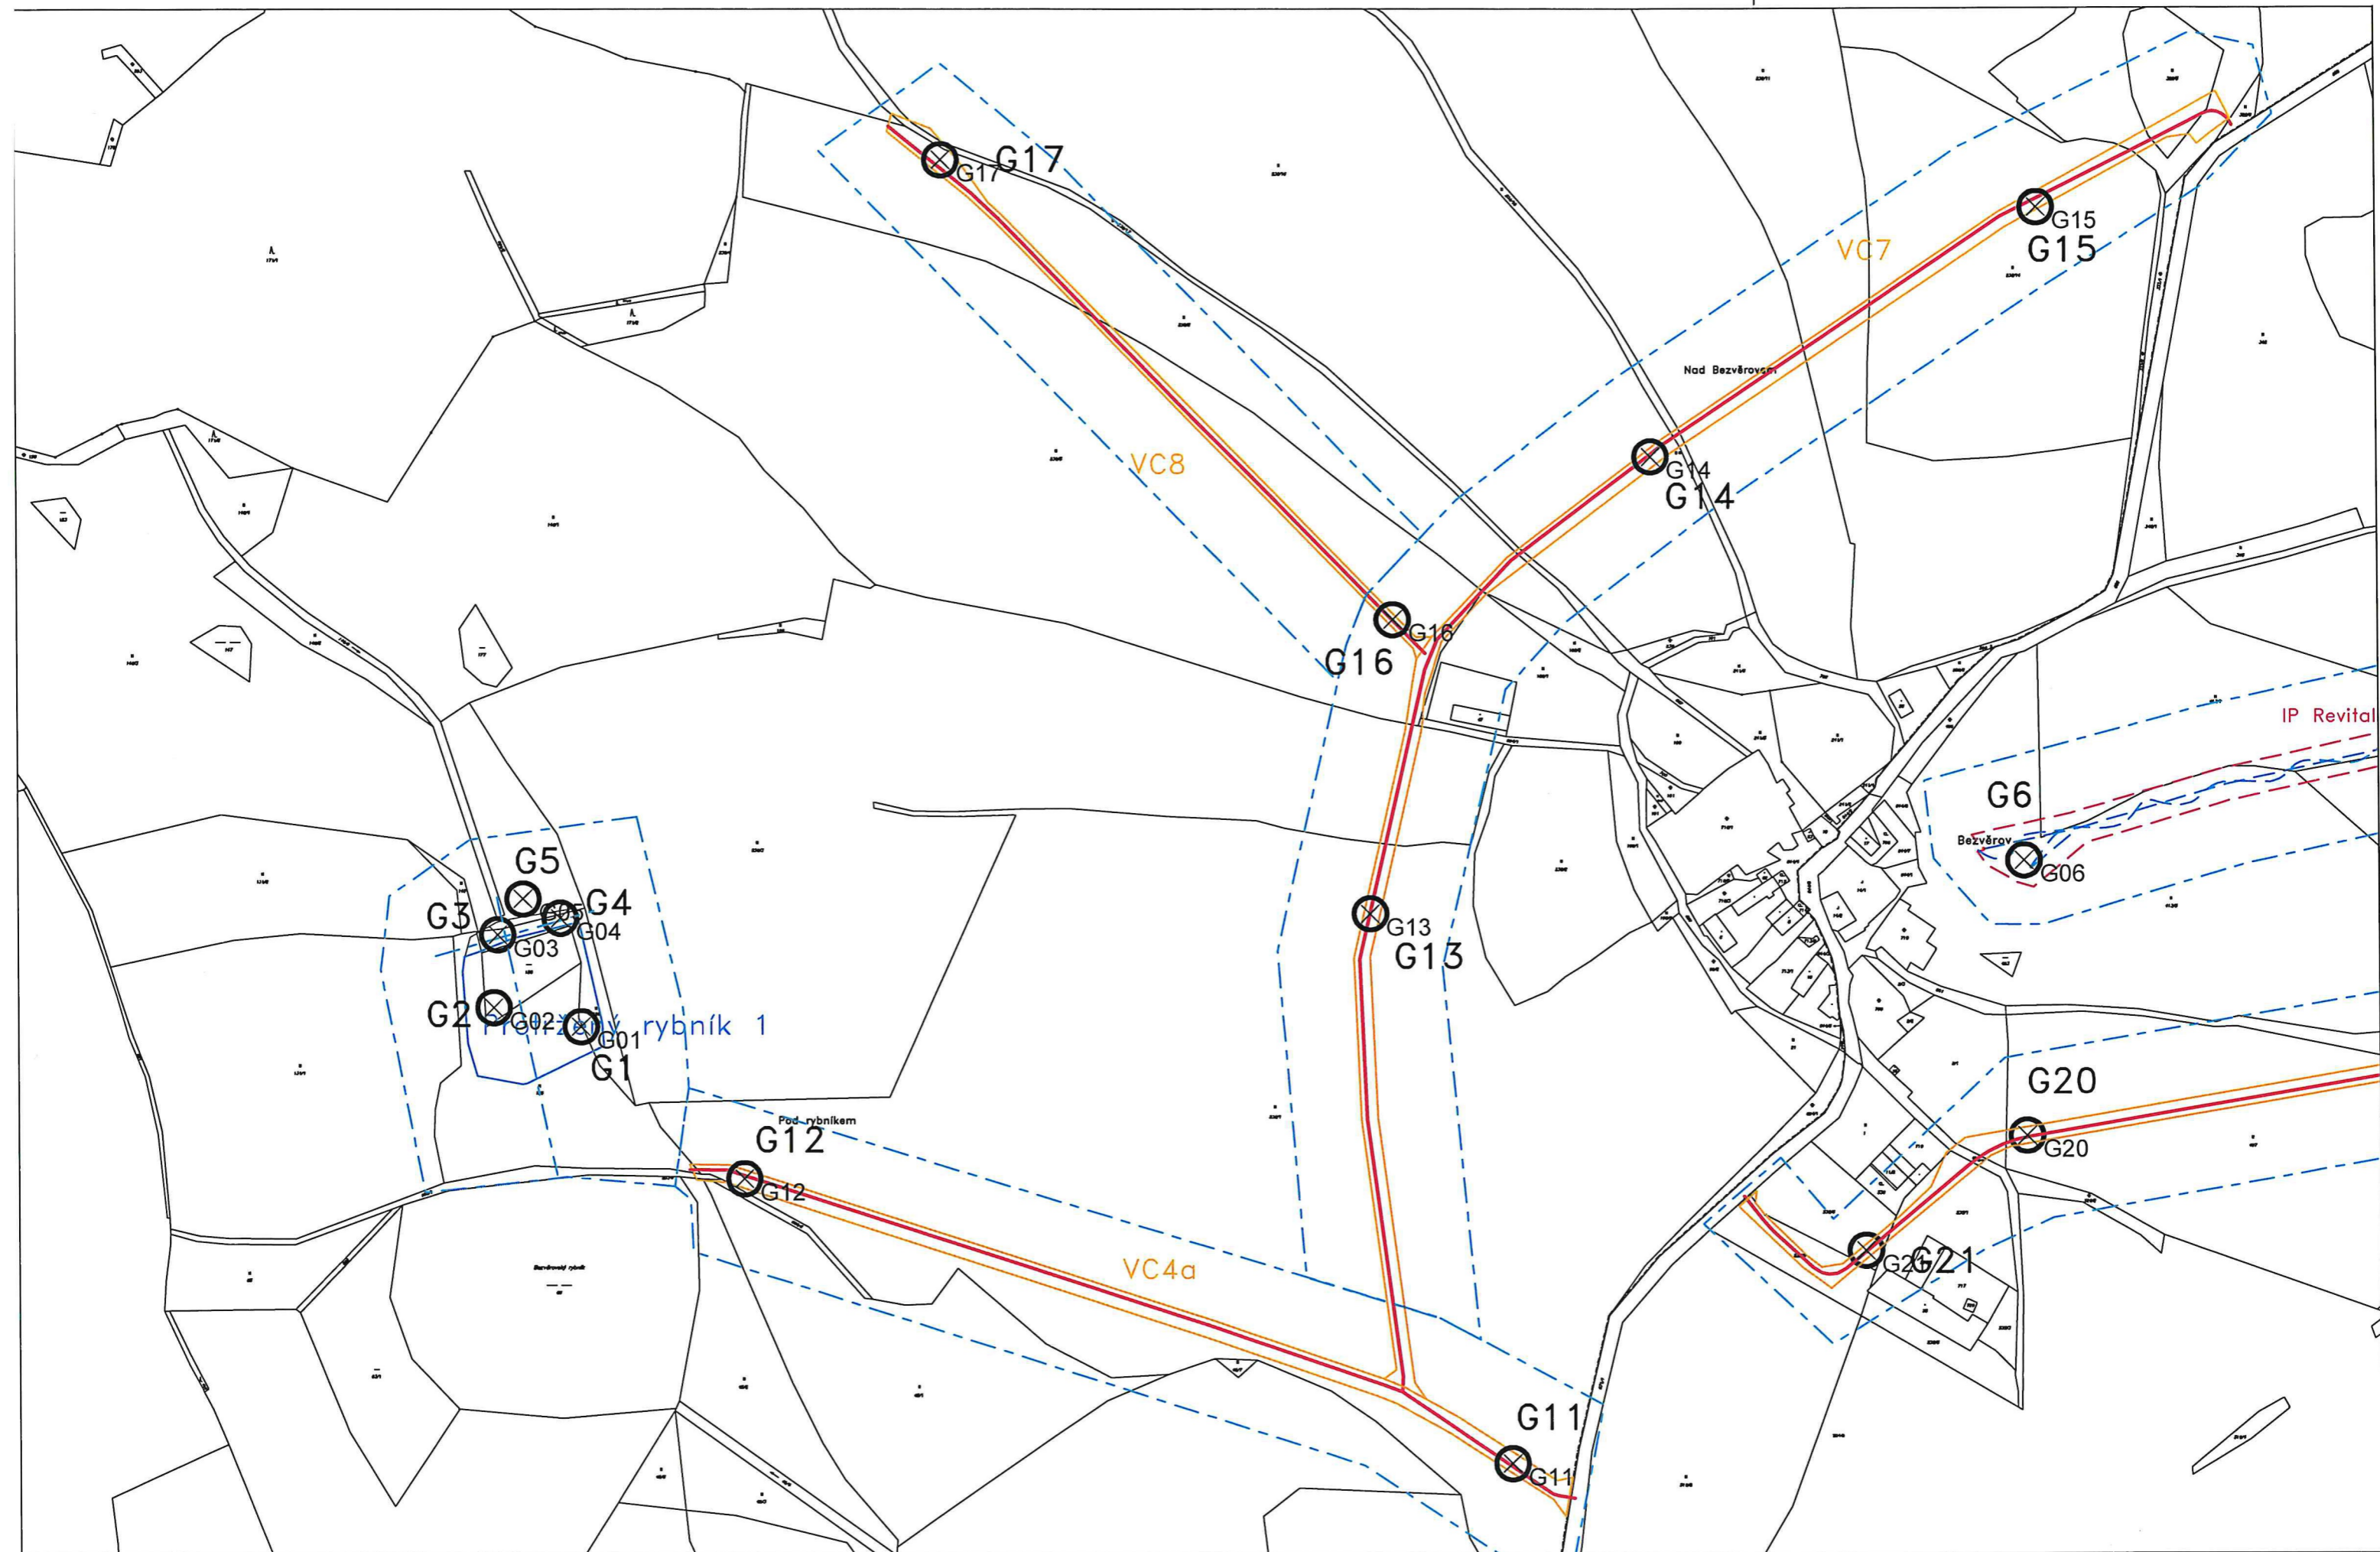

# Umístění sond GTP KoPÚ Bezvěrov u Teplé

1:5000