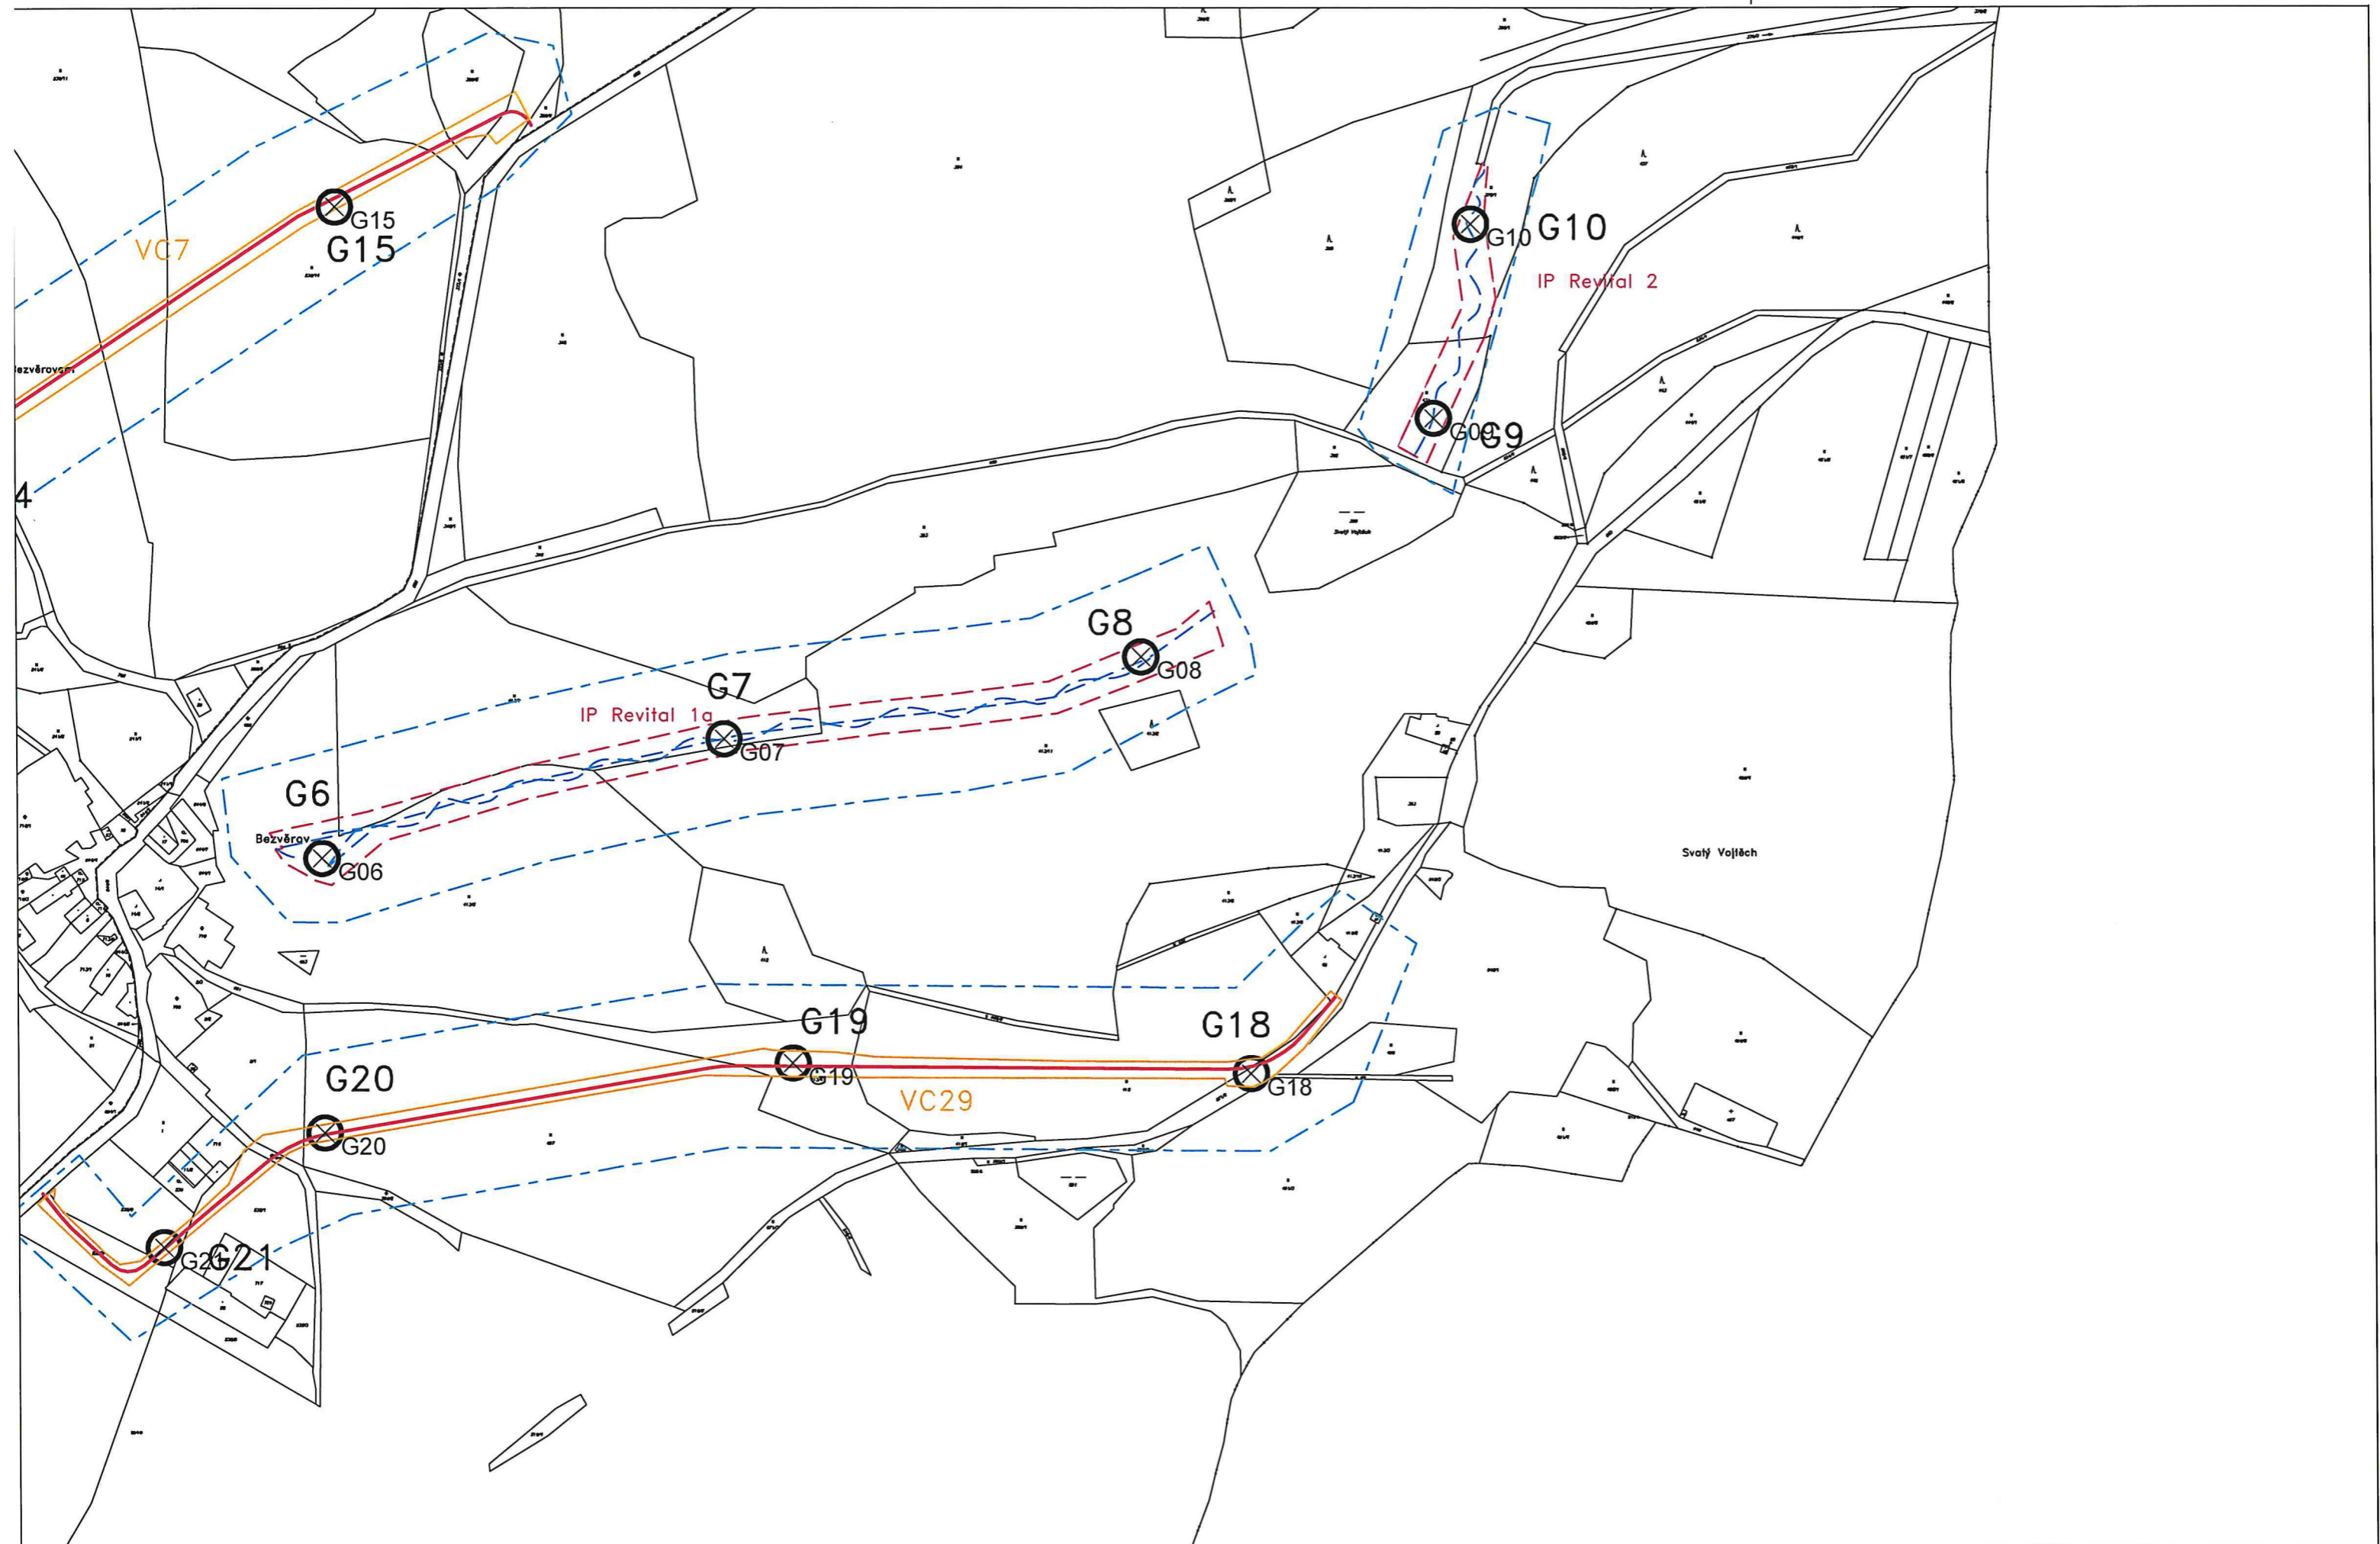

# Umístění sond GTP KoPÚ Bezvěrov u Teplé

1:5000