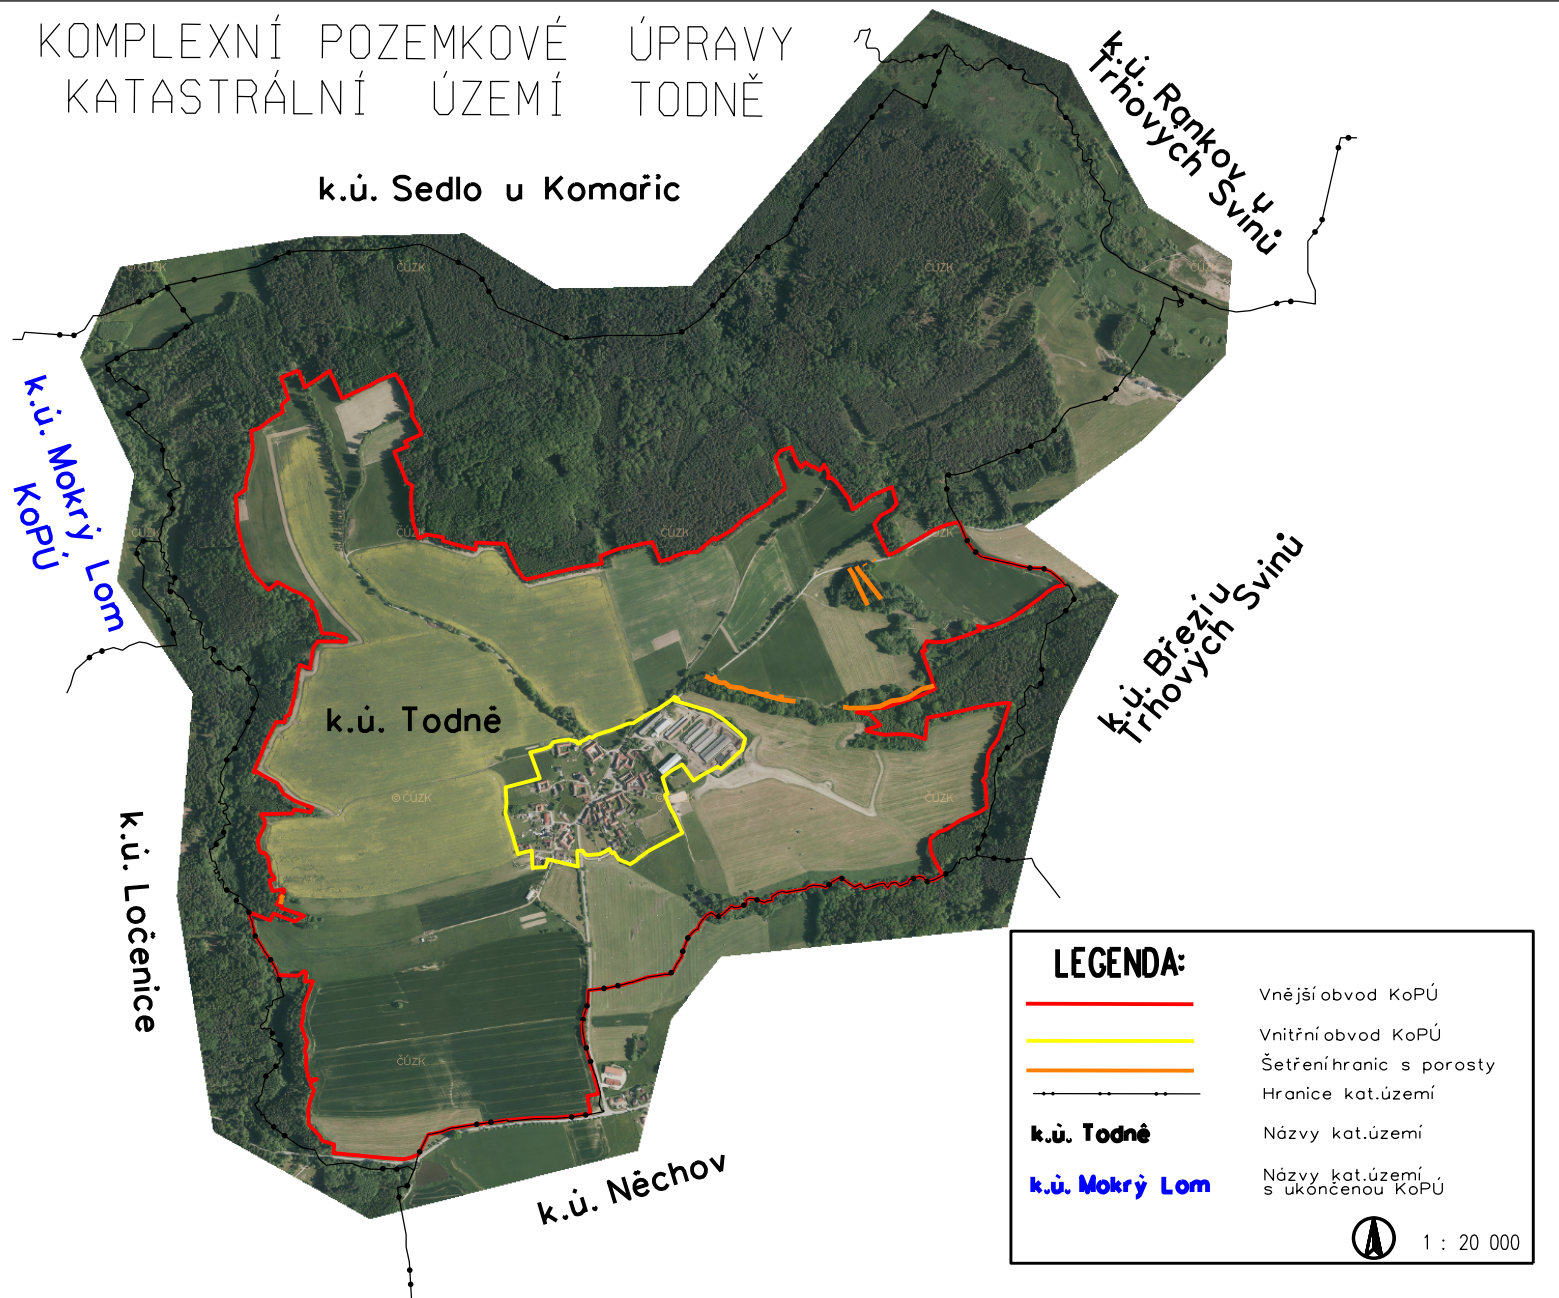

KOMPLEXNÍ POZEMKOVÉ ÚPRAVY KATASTRÁLNÍ ÚZEMÍ TODNĚ

k.ú. Sedlo u Komaric

k.ú. Rankov u
Trhových Svinu

k.ú. Mokry Lom
KoPÚ

k.ú. Brezju
Trhových Svinu

k.ú. Todně

k.ú. Ločenice

k.ú. Nechov

LEGENDA:

-  Vnější obvod KoPÚ
-  Vnitřní obvod KoPÚ
-  Šetření hranic s porosty
-  Hranice kat.území
- k.ú. Todně** Názvy kat.území
- k.ú. Mokry Lom** Názvy kat.území s ukáčenou KoPÚ