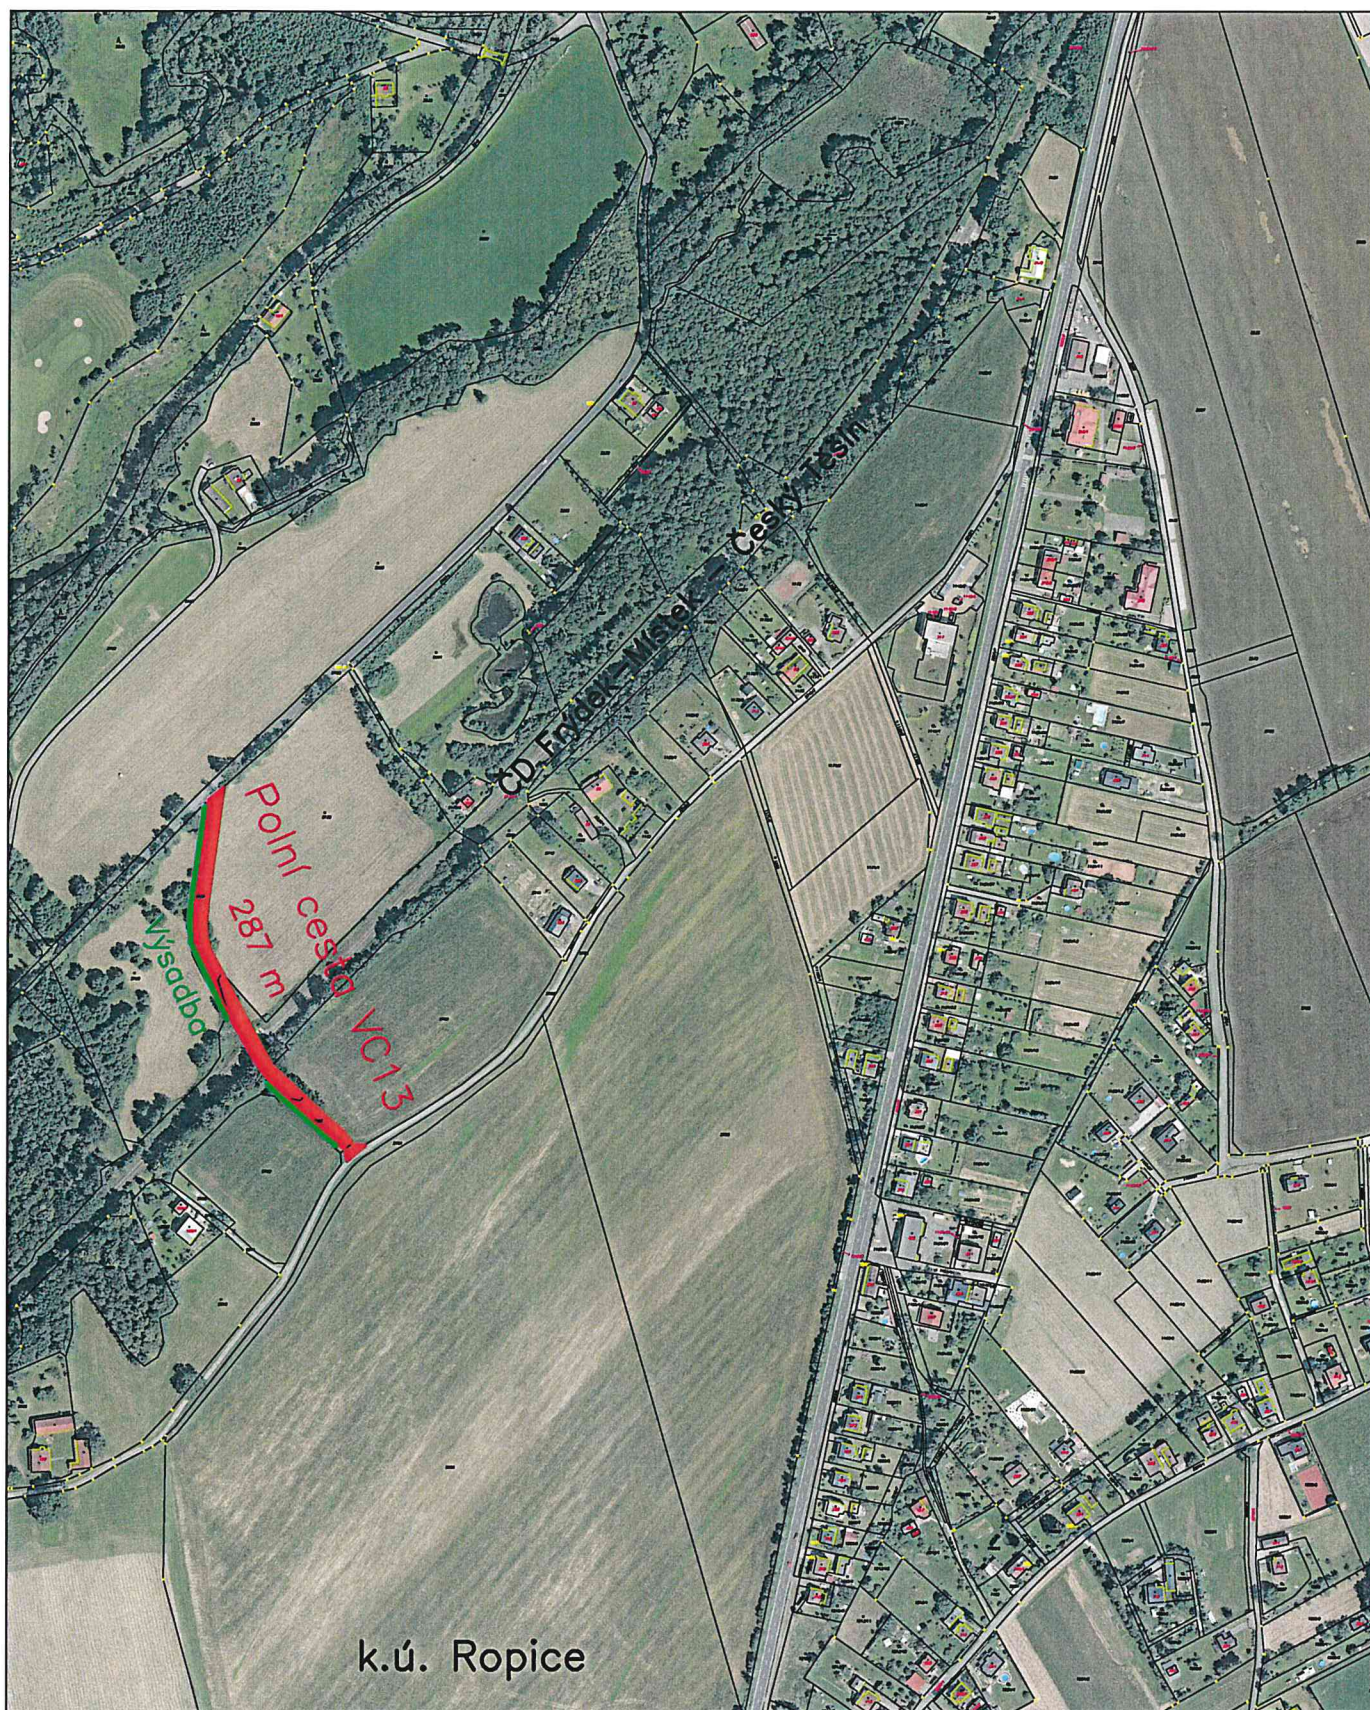

Realizace SZ Ropice - polní cesta VC13

Přehledná situace

1 : 5000