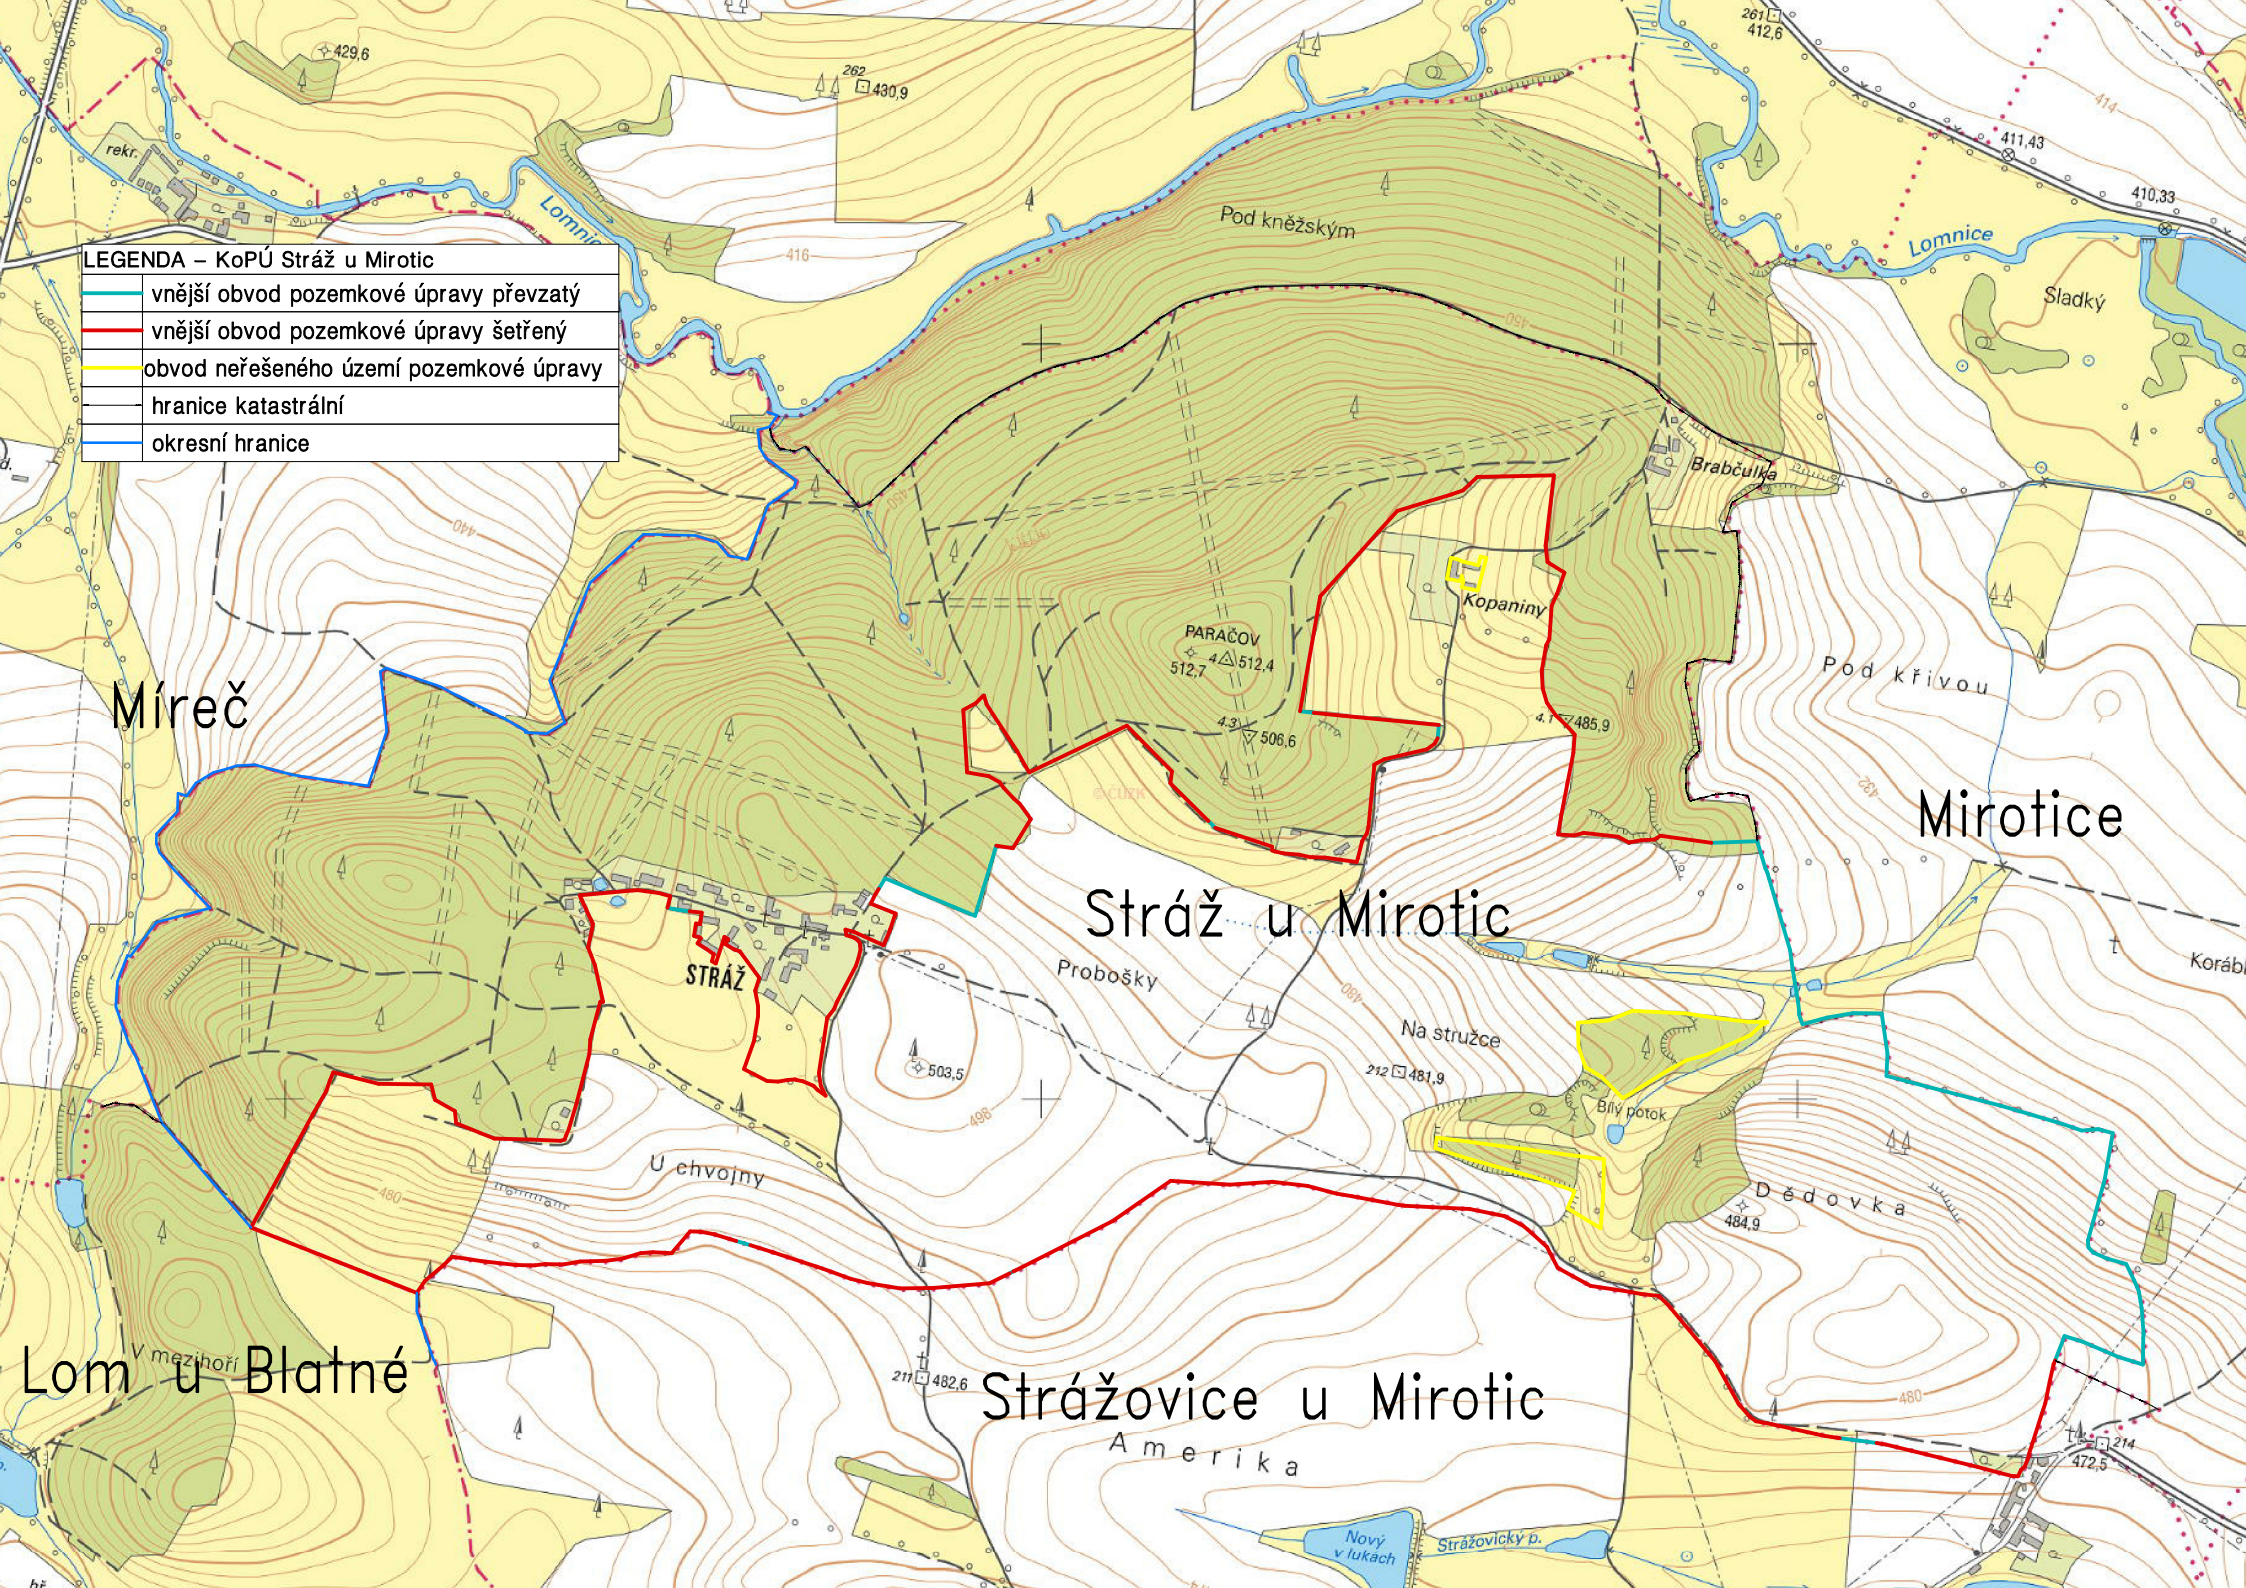

LEGENDA – KoPÚ Stráž u Mirotic

- vnější obvod pozemkové úpravy převzatý
- vnější obvod pozemkové úpravy šetřený
- obvod neřešeného území pozemkové úpravy
- hranice katastrální
- okresní hranice

Míreč

Stráž u Mirotic

Mirostice

Lom u Blatné

Strážovice u Mirotic

STRÁŽ

Bílý potoek

Dědovka

Nový v lukach

Strážovický p.

PARAČOV

Kopaniny

Brabčulka

Pod křivou

Pod kněžským

Probošky

Na stružce

U chvojn

Amerika

rekr.

Sladký

Koráb

429,6

262 430,9

261 412,6

411,43