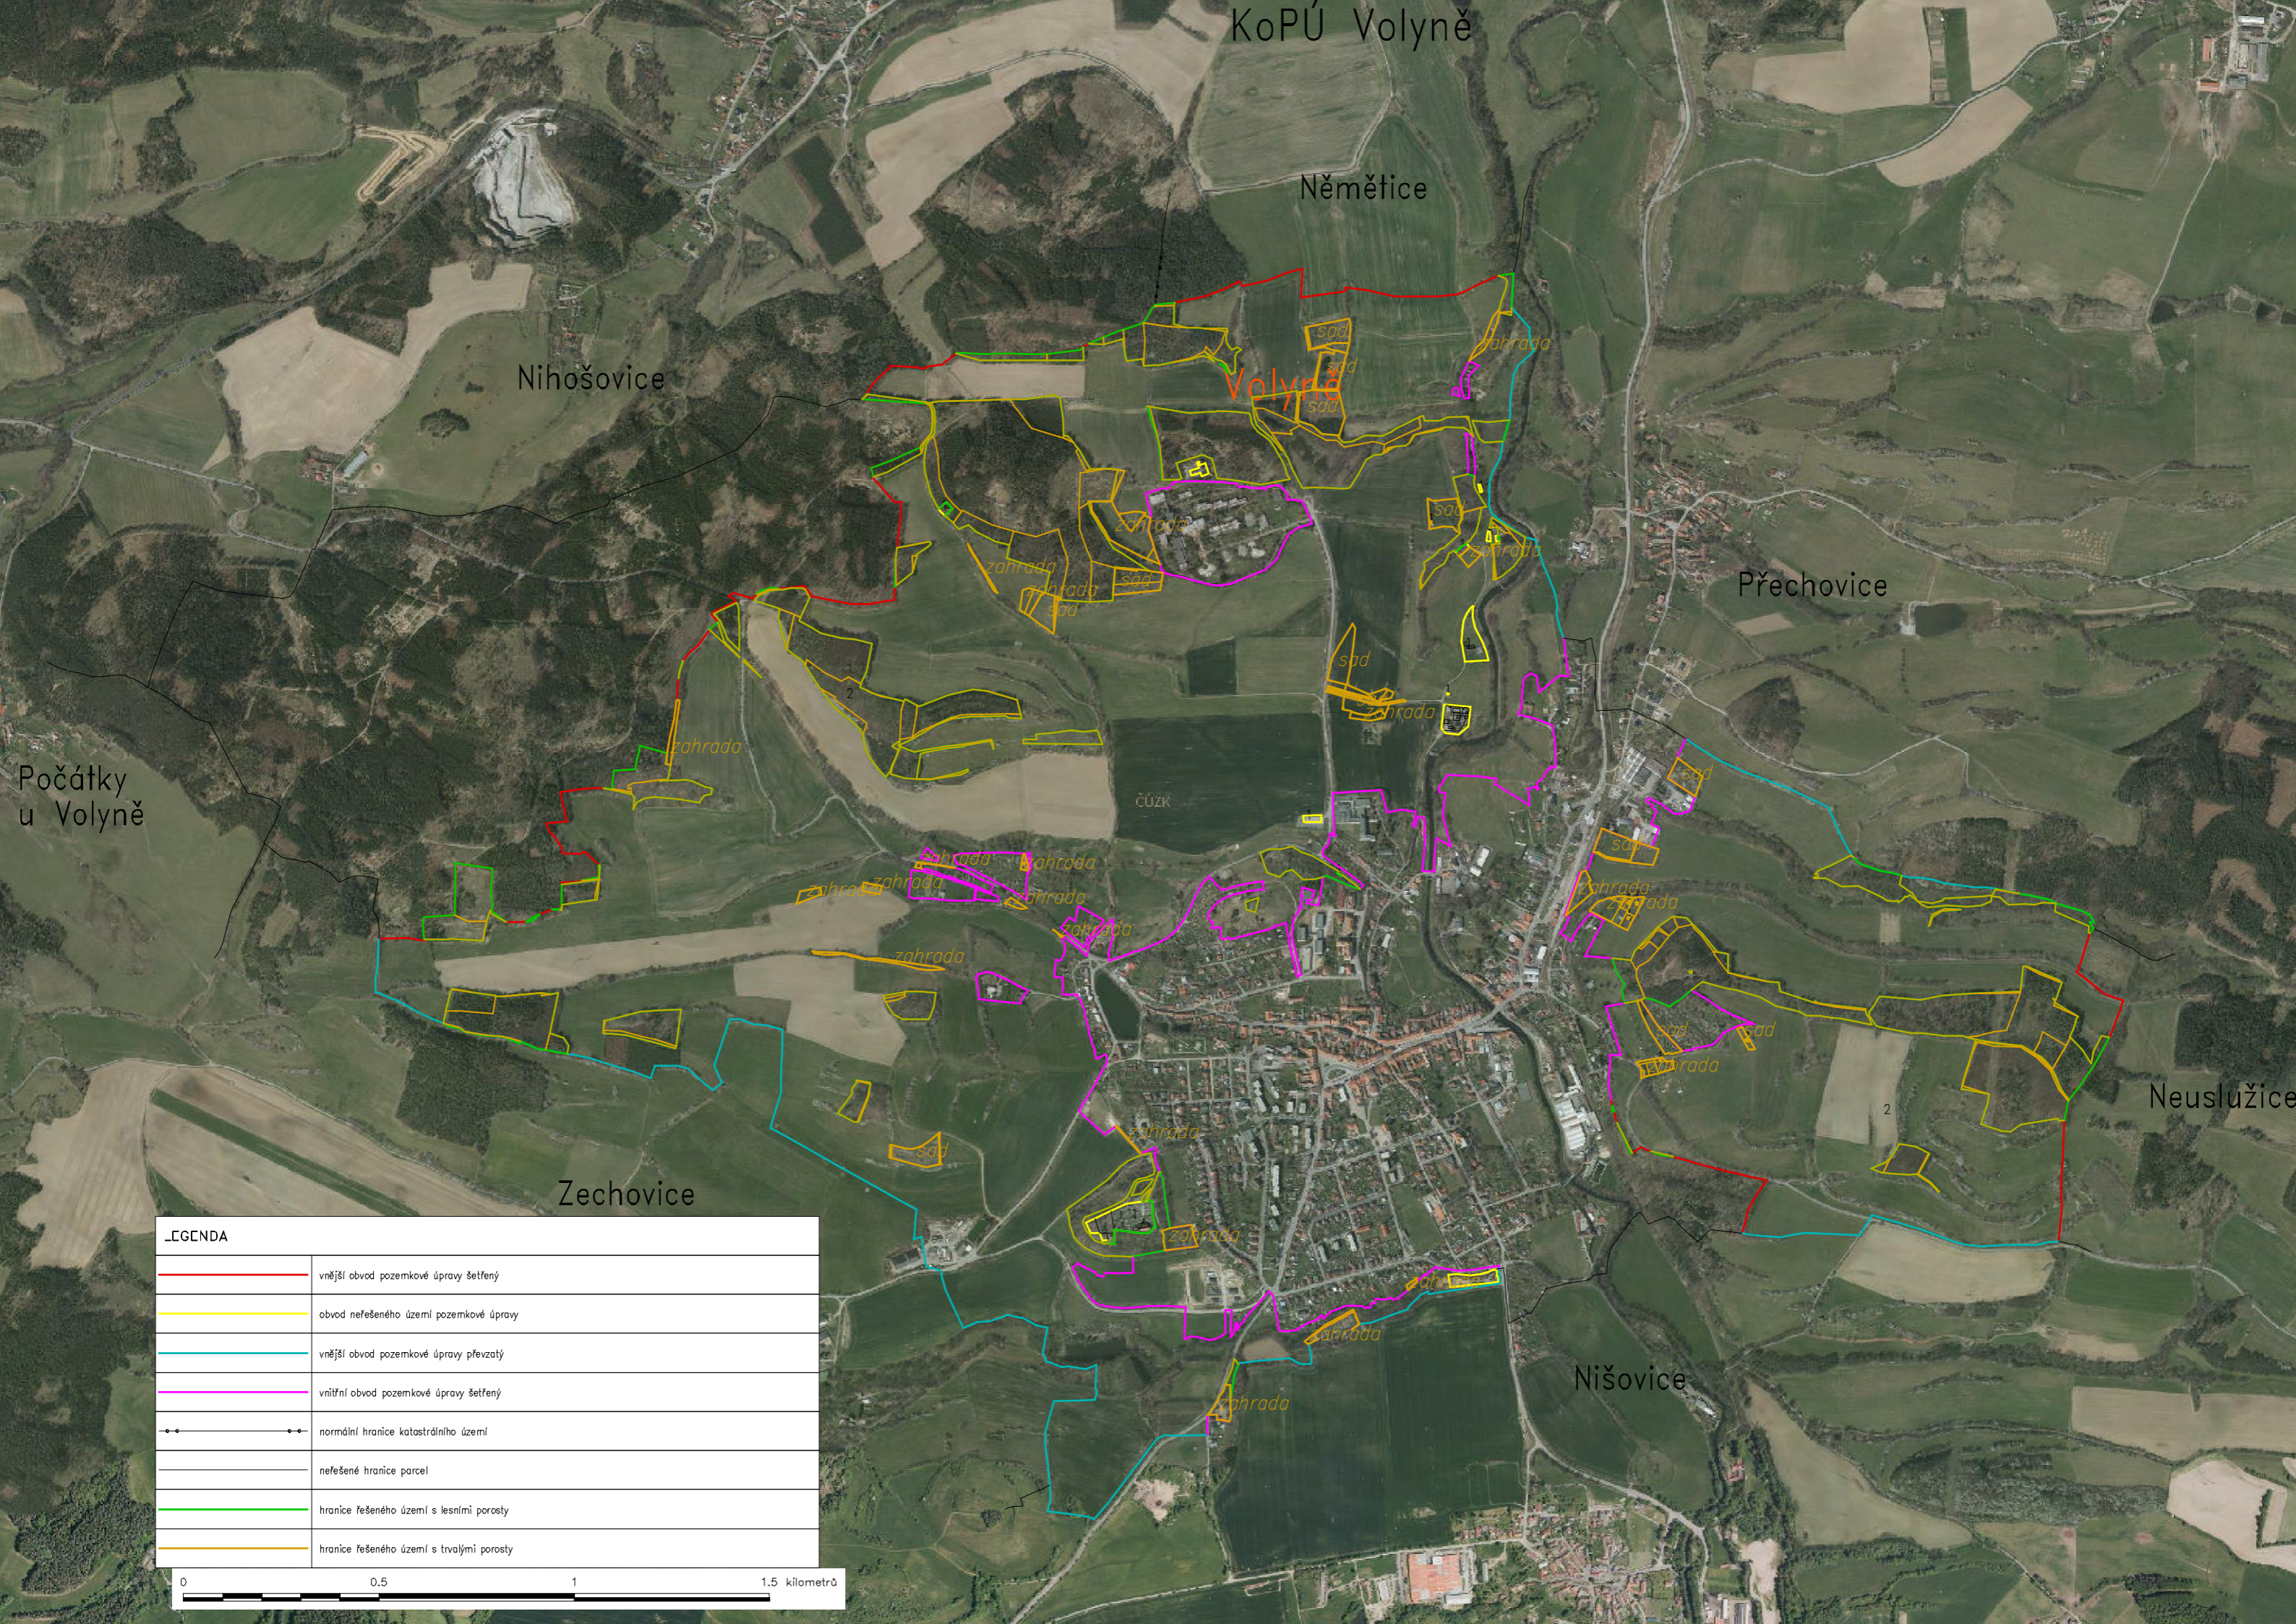

KoPÚ Volyně

| LEGENDA | |
|---------|---|
| | vnější obvod pozemkové úpravy šetřený |
| | obvod neřešeného území pozemkové úpravy |
| | vnější obvod pozemkové úpravy převzatý |
| | vnitřní obvod pozemkové úpravy šetřený |
| | normální hranice katastrálního území |
| | neřešené hranice parcel |
| | hranice řešeného území s lesními porosty |
| | hranice řešeného území s trvalými porosty |