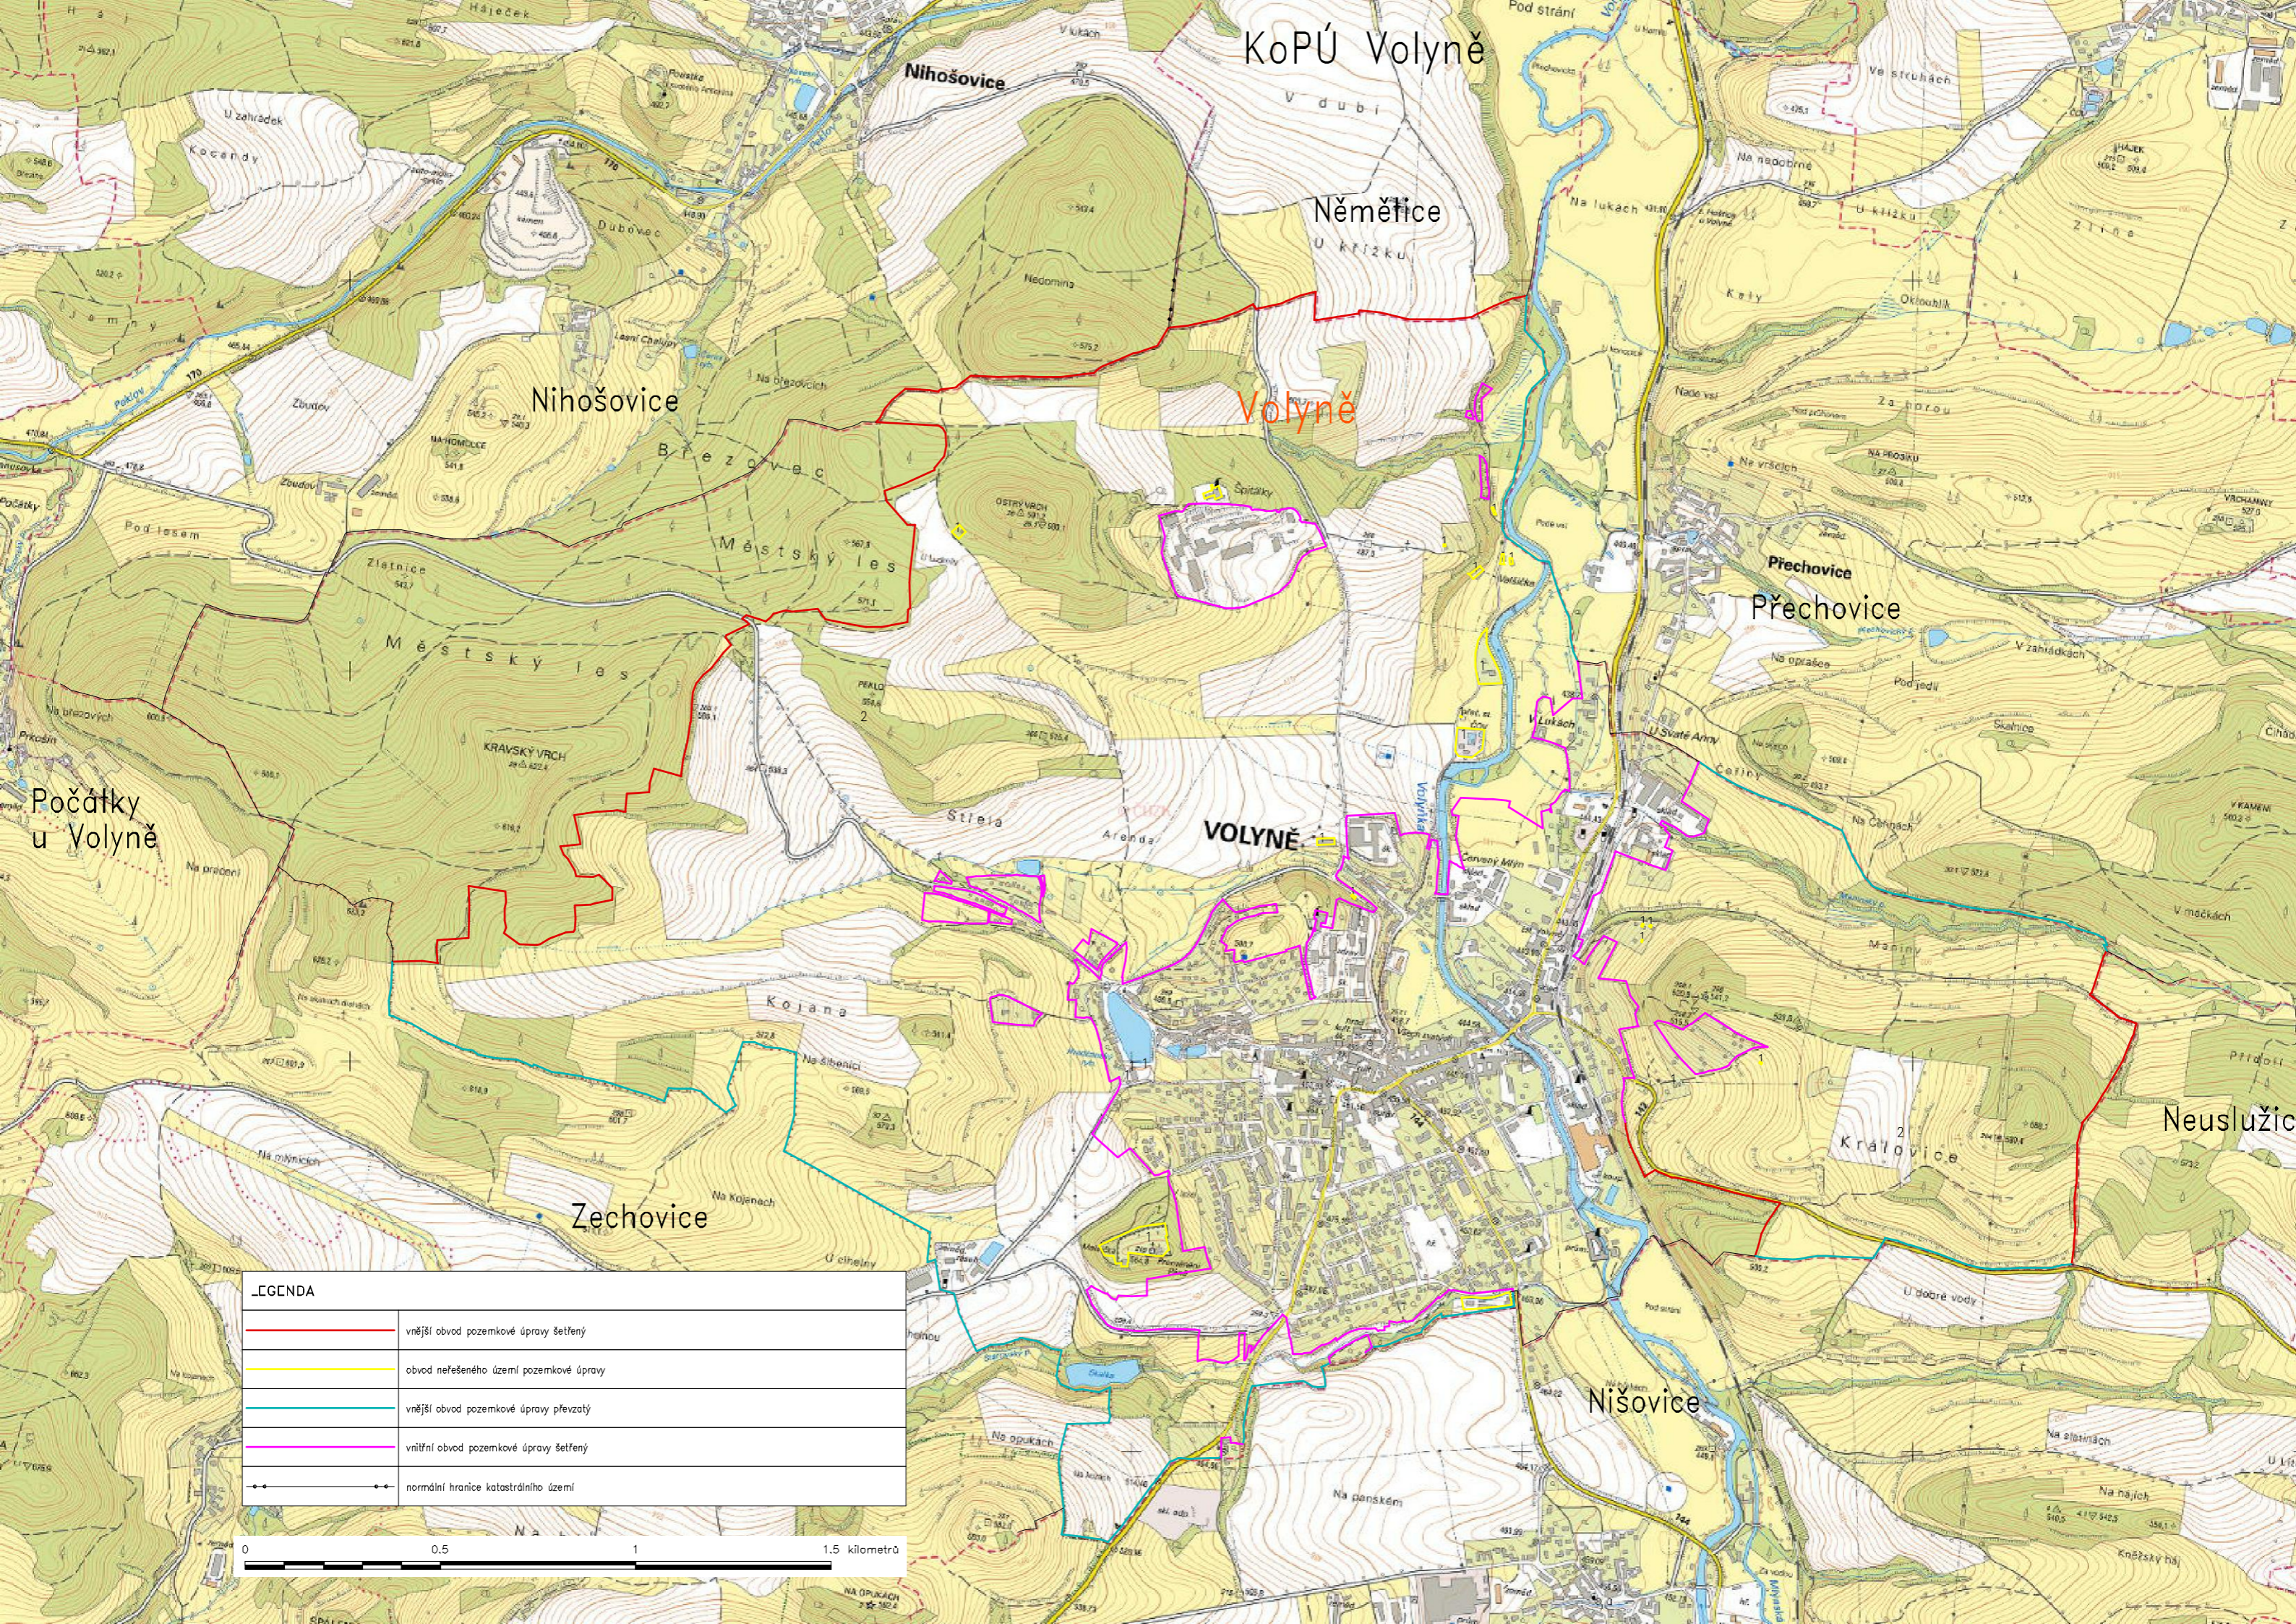

# KoPÚ Volyně

LEGENDA	
	vnější obvod pozemkové úpravy šetřný
	obvod nefešeného území pozemkové úpravy
	vnější obvod pozemkové úpravy převzatý
	vnitřní obvod pozemkové úpravy šetřný
	normální hranice katastrálního území