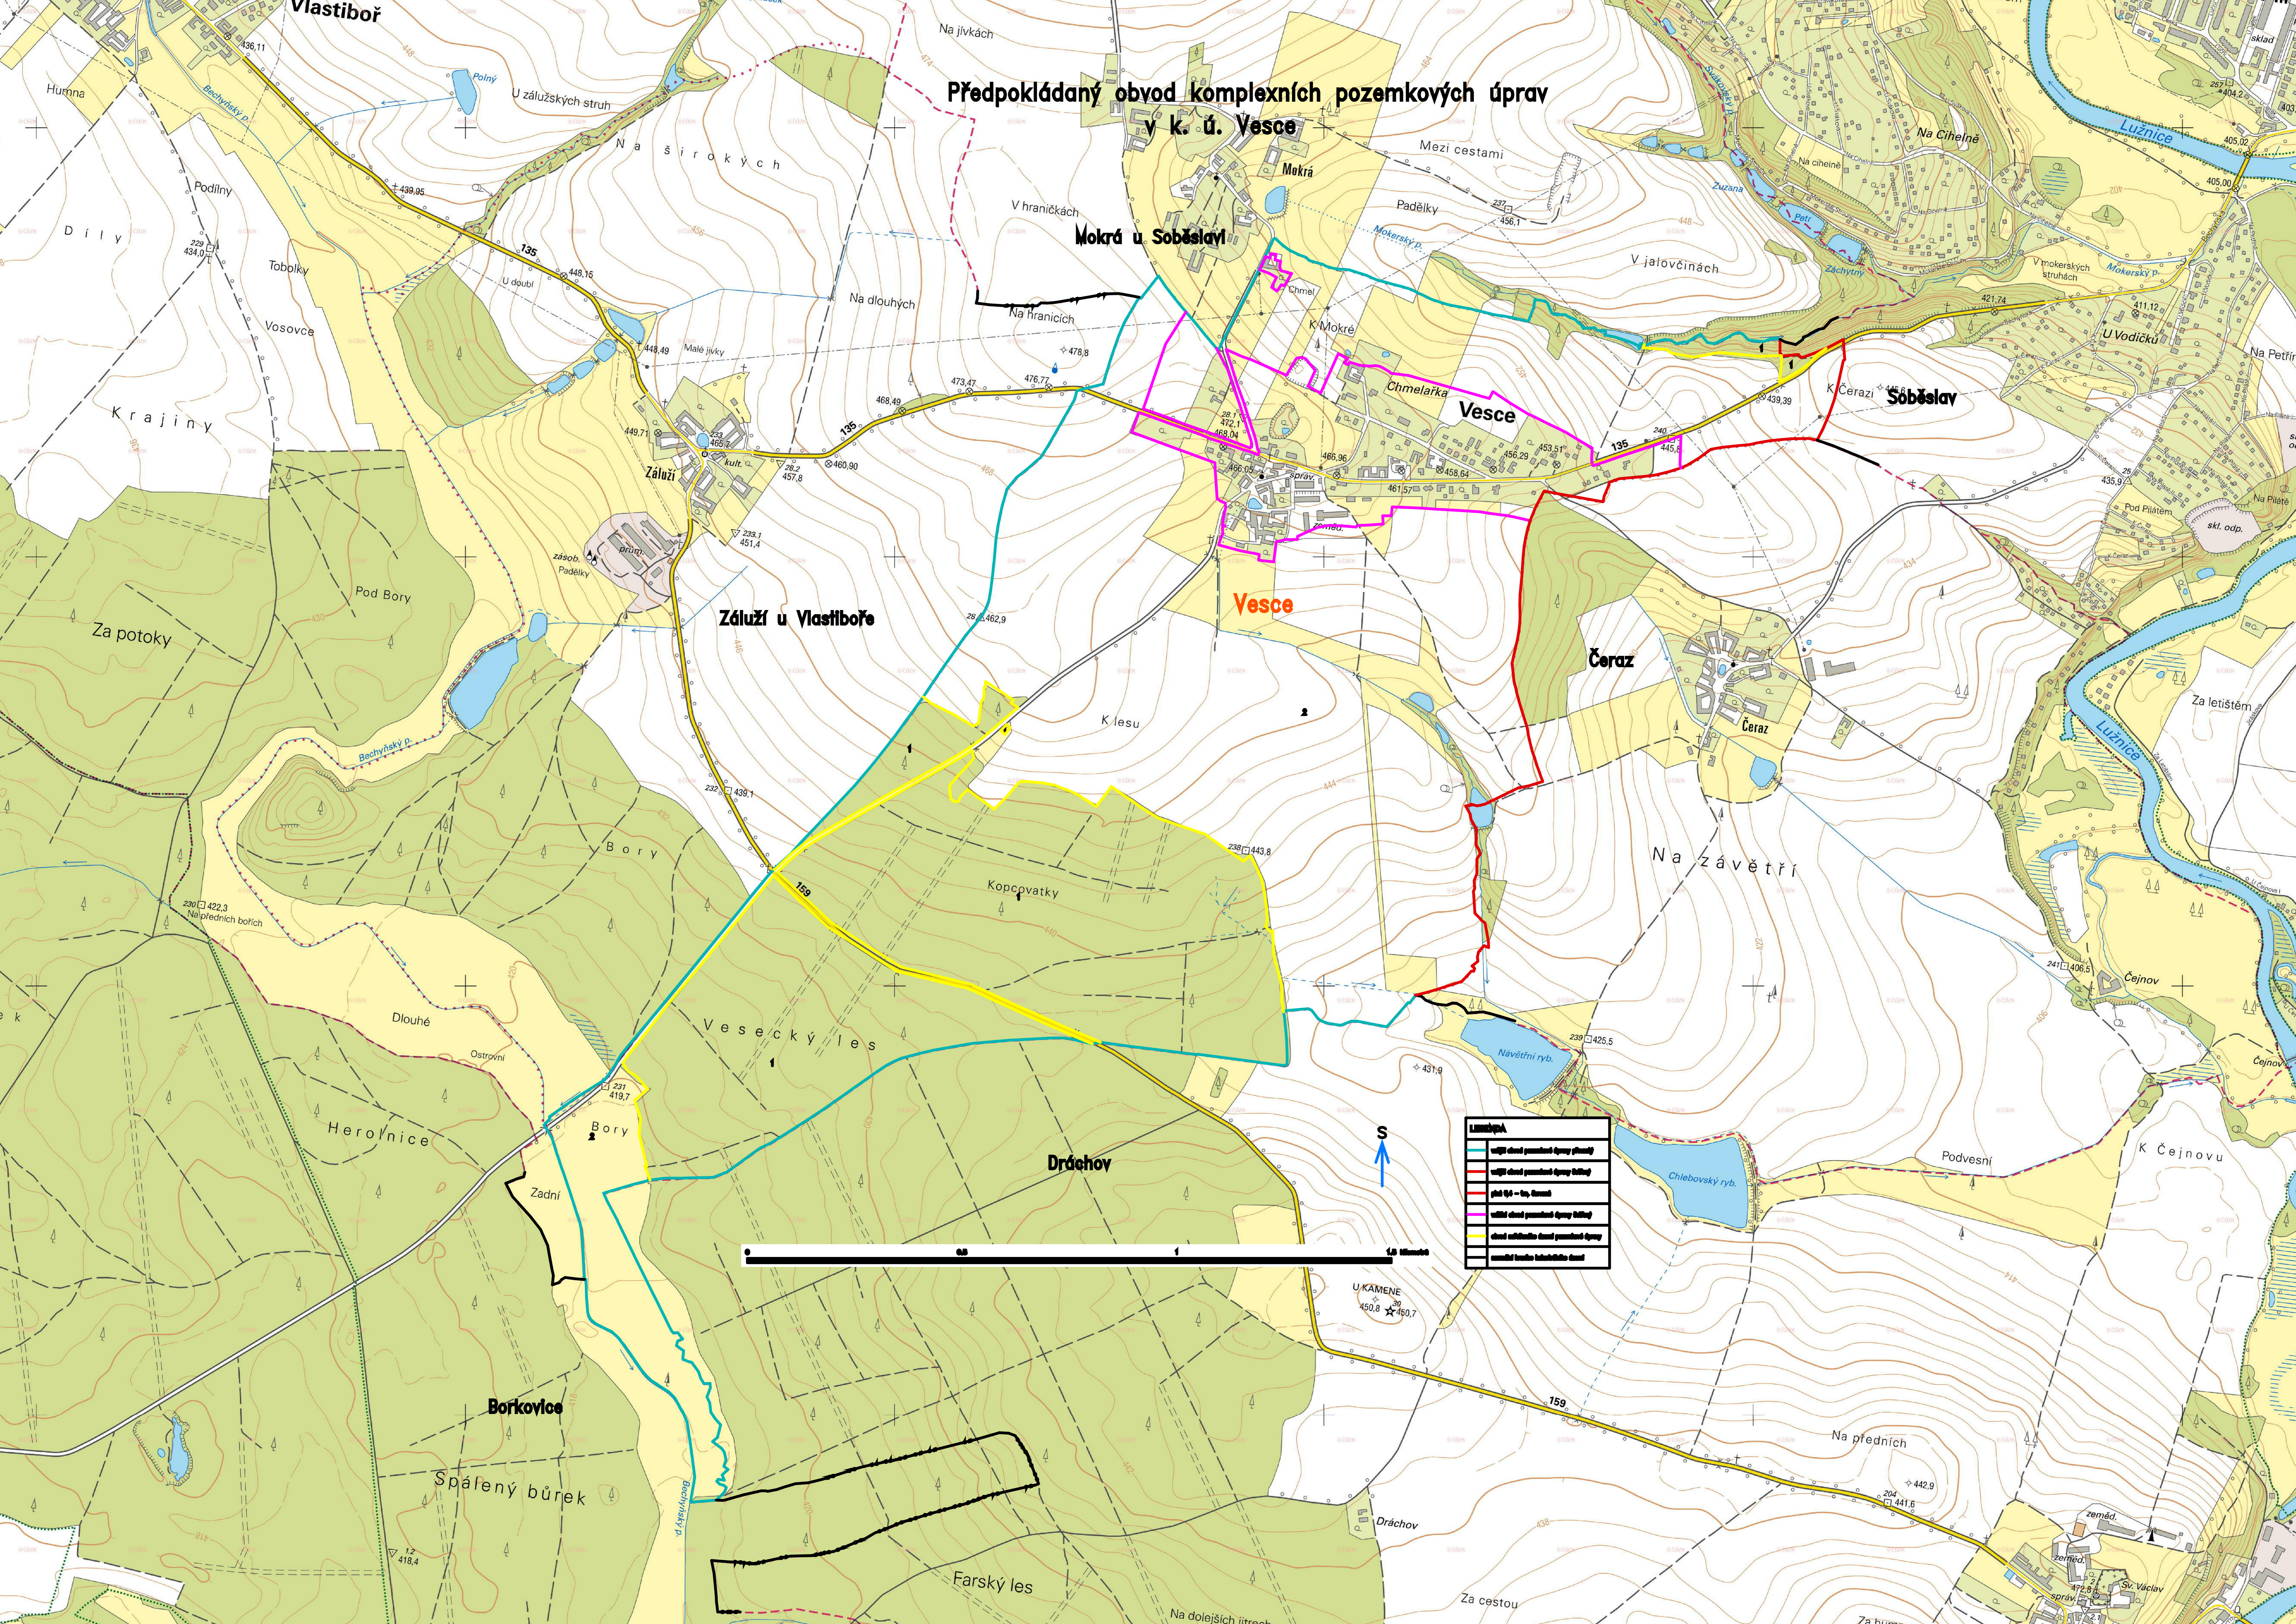

# Předpokládaný obvod komplexních pozemkových úprav

v k. ú. Vesce

Mokrý u Soběslavi

Vesce

Soběslav

Záluží u Vlastiboře

Čeraz

Dráčov

Legenda	
	obvod územní jednotky
	obvod územní jednotky
	obvod územní jednotky
	obvod územní jednotky
	obvod územní jednotky
	obvod územní jednotky

Borkovice

Spálený bůrek

Farský les