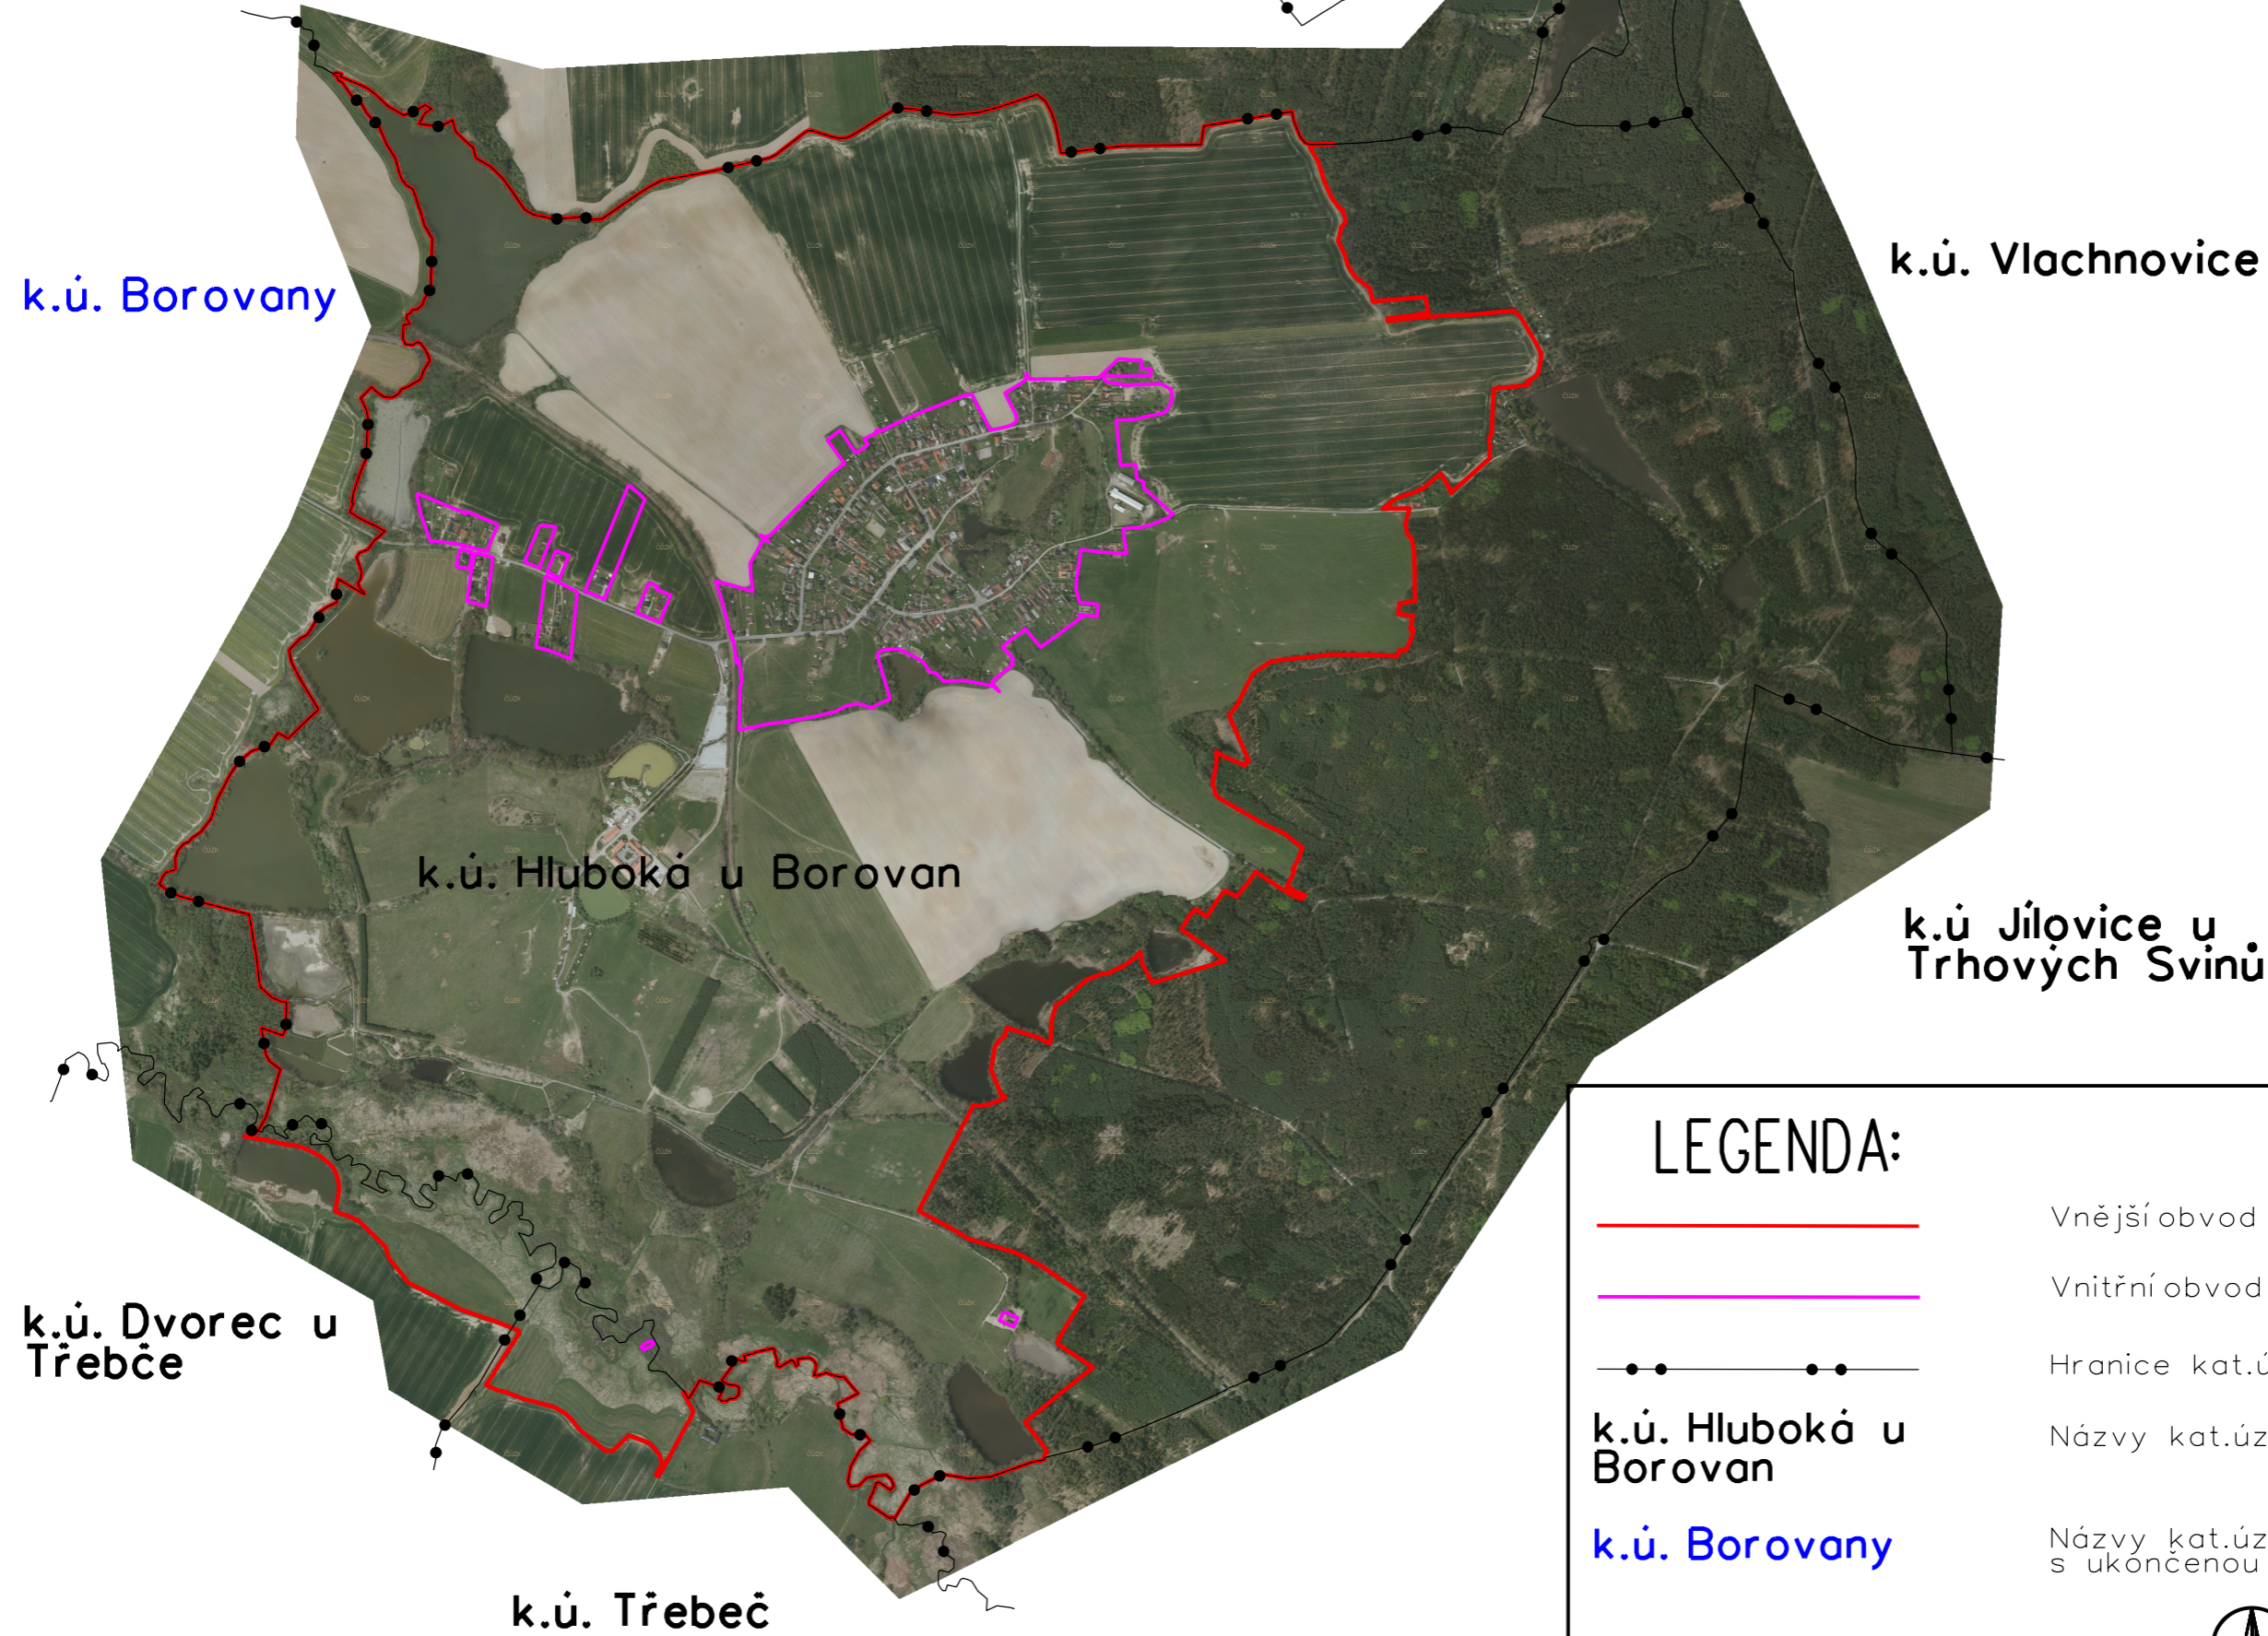

KOMPLEXNÍ POZEMKOVÁ ÚPRAVA
KATASTRÁLNÍ ÚZEMÍ HLUBOKÁ U BOROVAN - DOPRACOVÁNÍ

LEGENDA:

-  Vnější obvod PÚ
-  Vnitřní obvod PÚ
-  Hranice kat.území
-  Názvy kat.území
-  Názvy kat.území s ukončenou KoPÚ

1 : 15 000