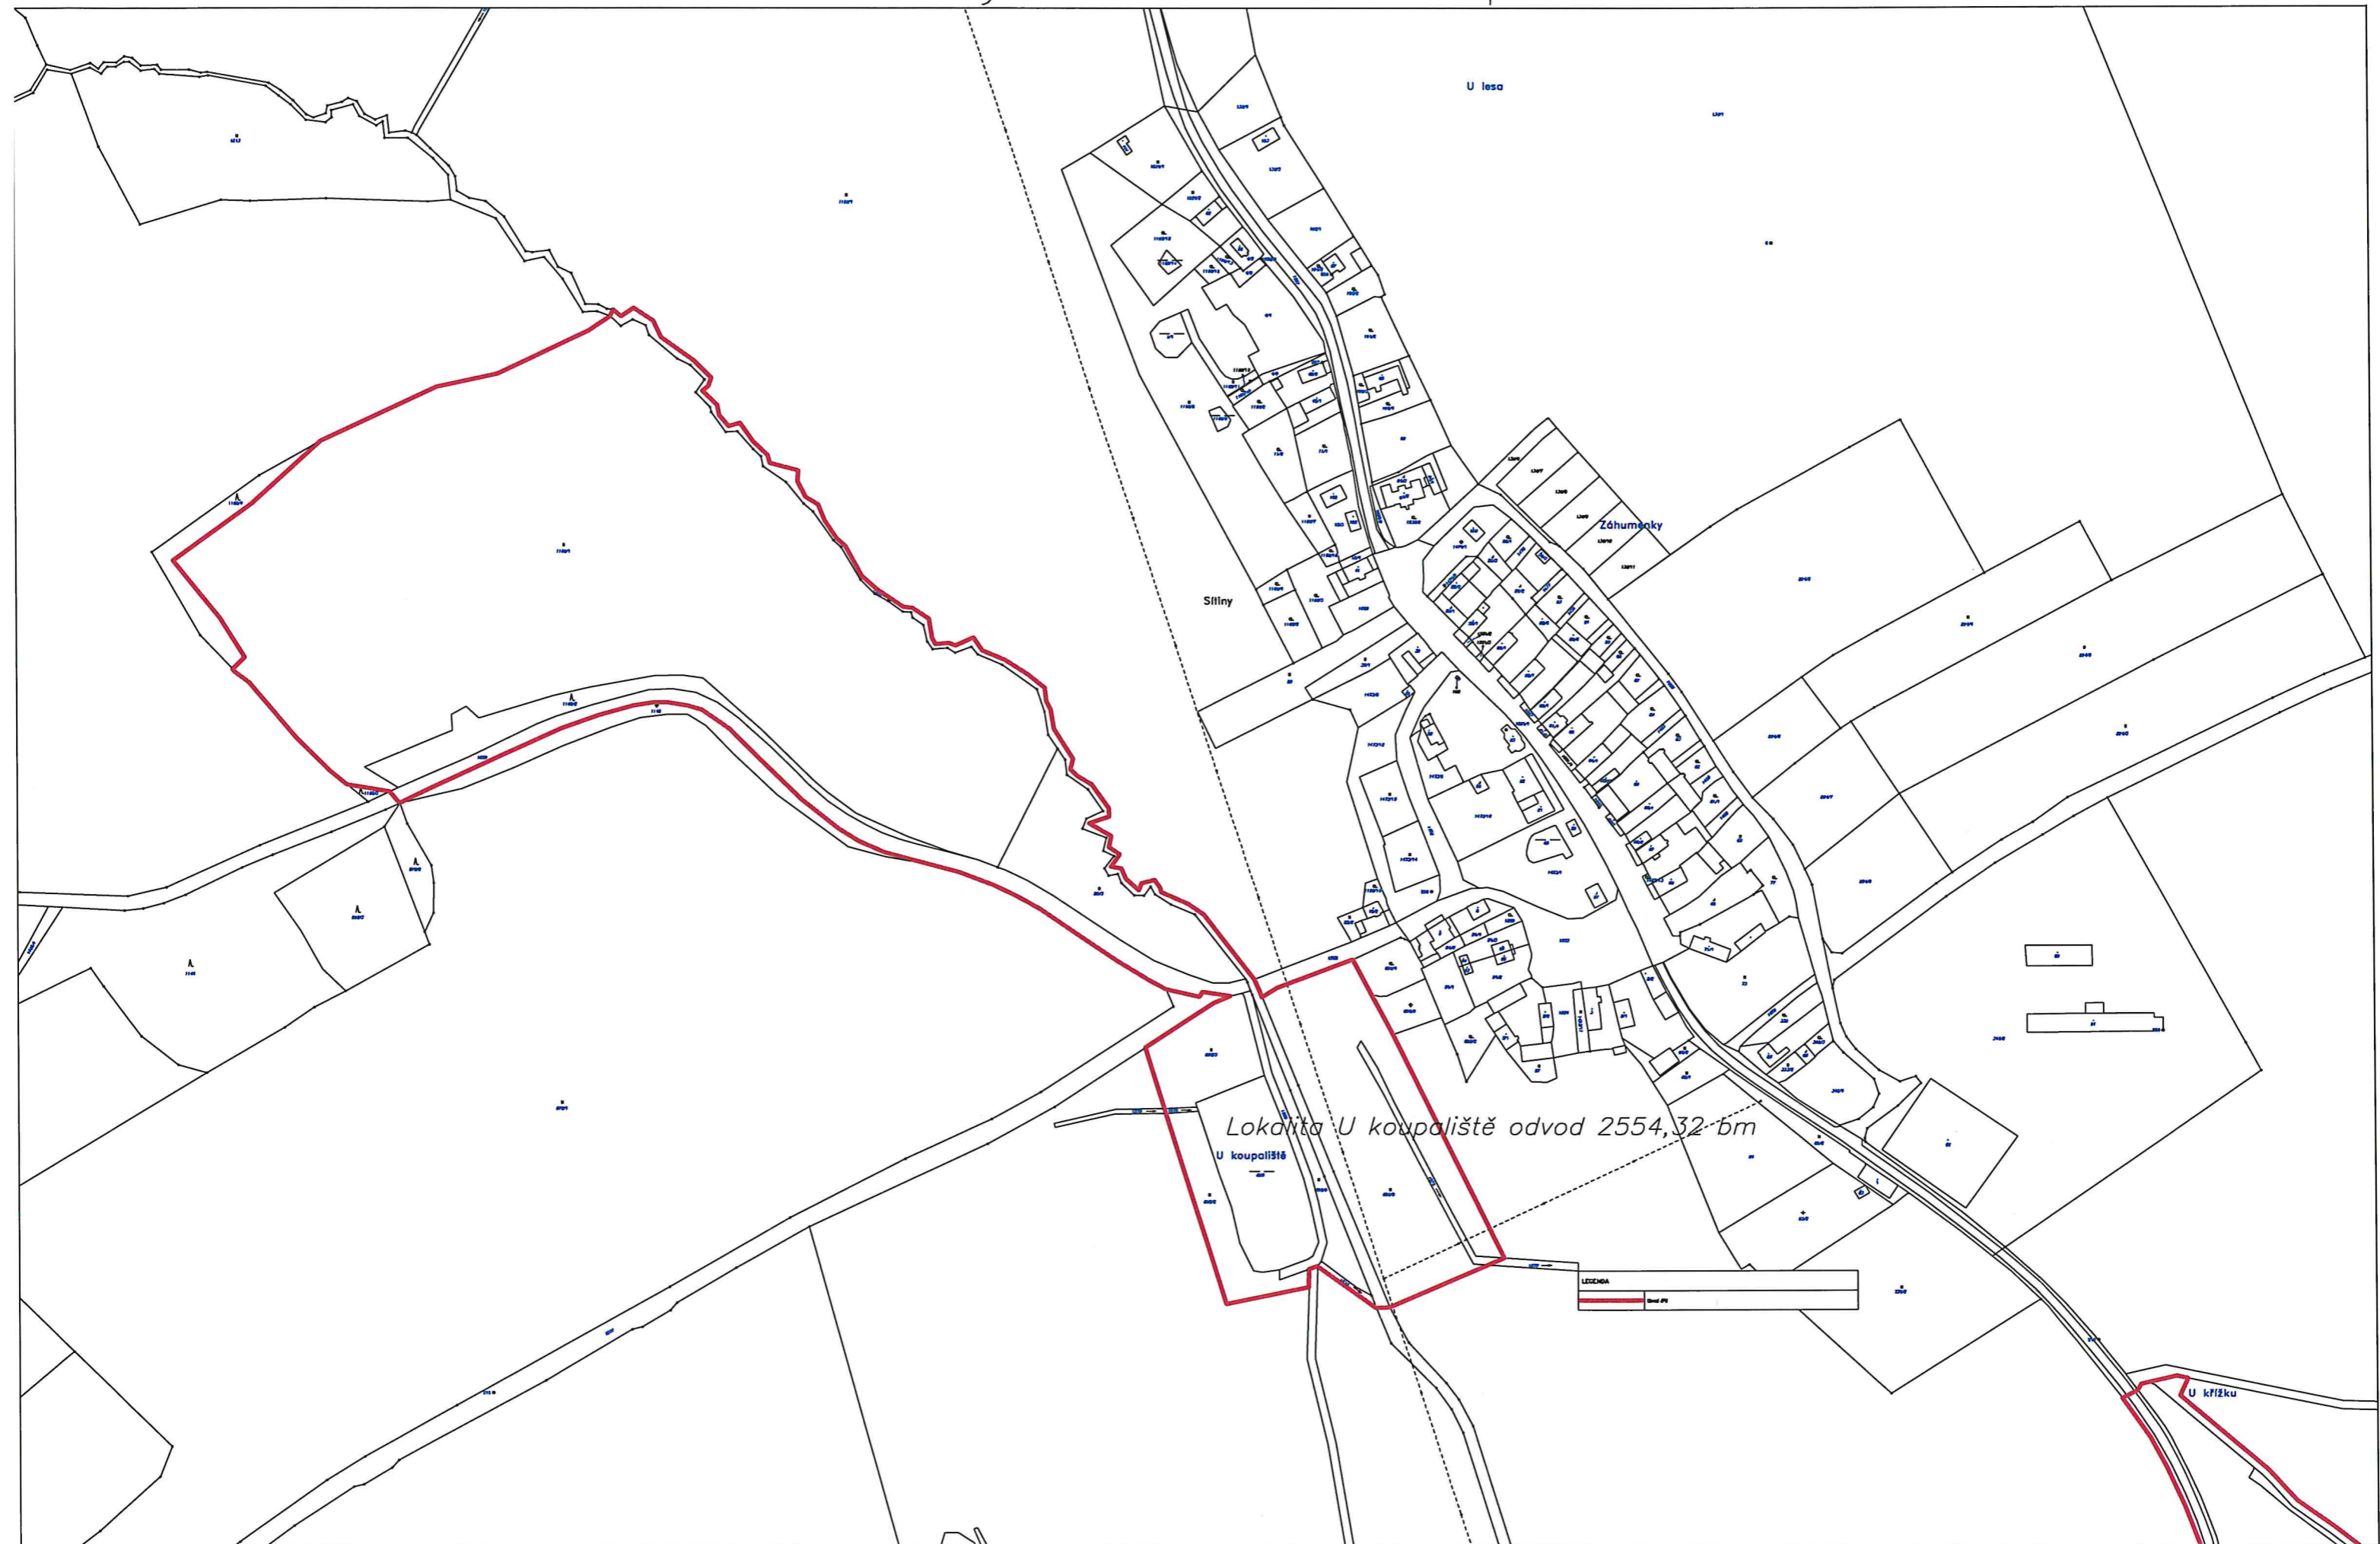

# JPÚ Sítiny

1:10000

# JPÚ Sítiny, Lokalita U koupaliště

1:5000

JPÚ Sítiny, Lokality U křížku, U rybníků, U Langra, U Langra

1:5000