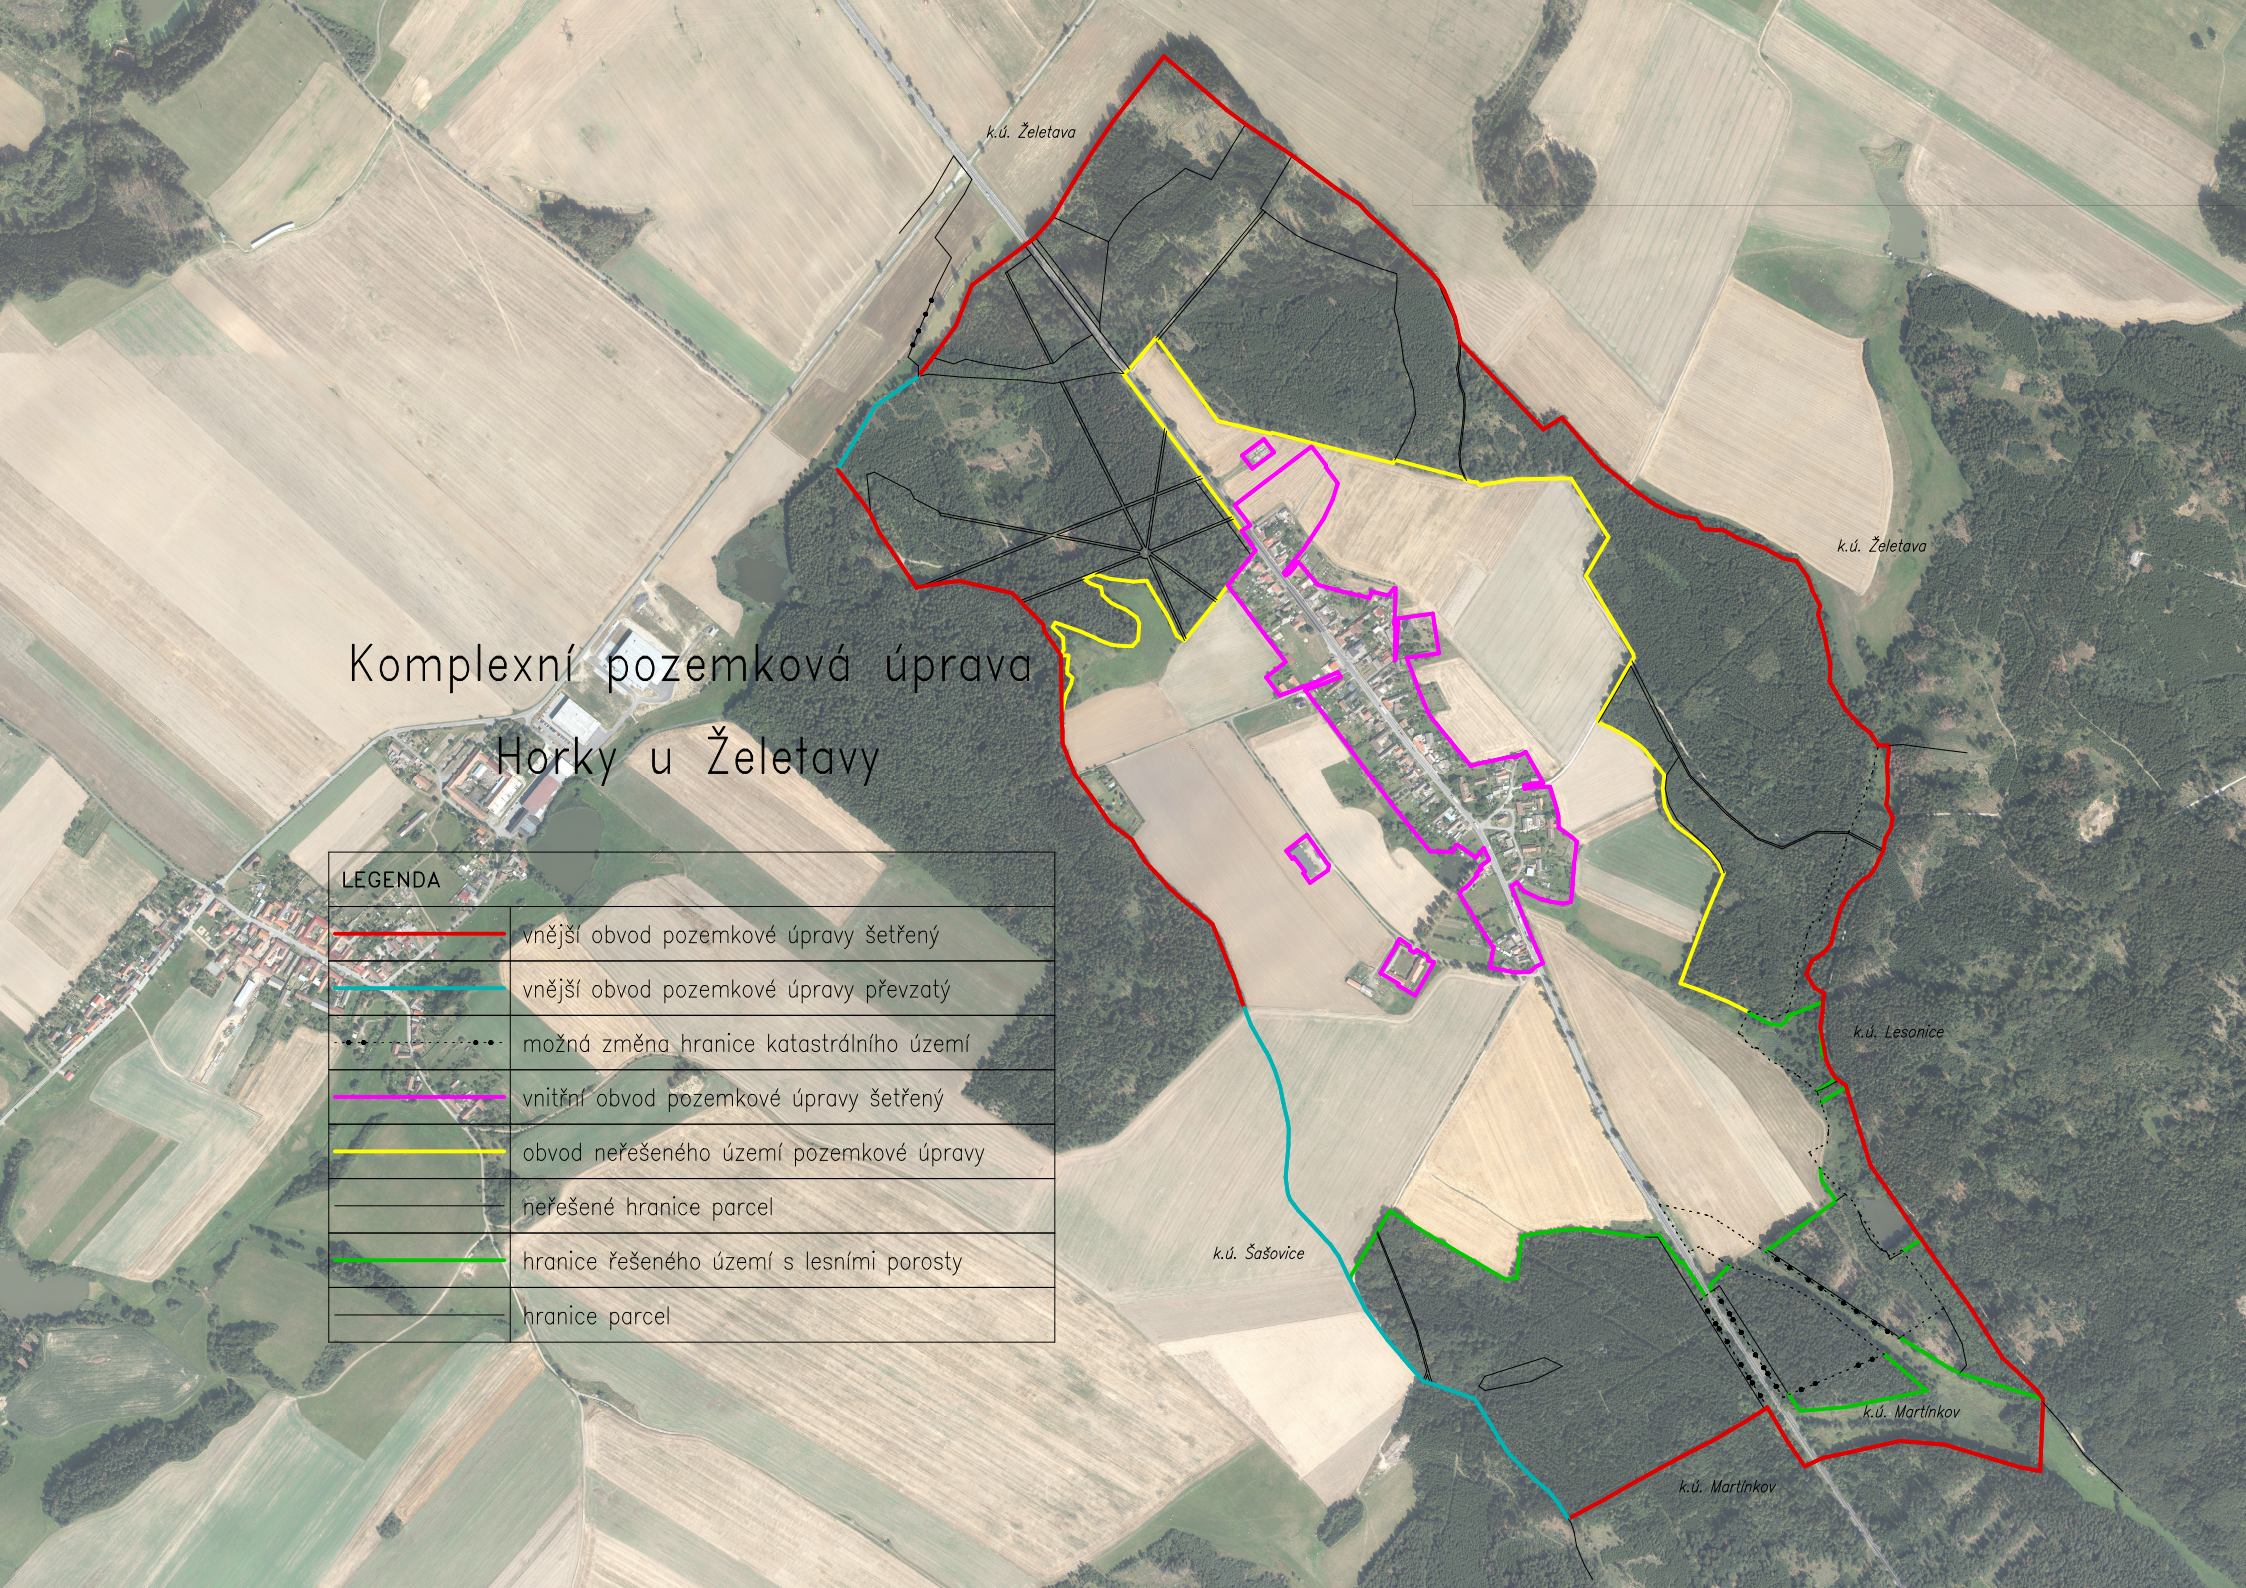

Komplexní pozemková úprava Horky u Želetavy

LEGENDA	
	vnější obvod pozemkové úpravy šetřený
	vnější obvod pozemkové úpravy převzatý
	možná změna hranice katastrálního území
	vnitřní obvod pozemkové úpravy šetřený
	obvod neřešeného území pozemkové úpravy
	neřešené hranice parcel
	hranice řešeného území s lesními porosty
	hranice parcel

k.ú. Želetava

k.ú. Želetava

k.ú. Lesonice

k.ú. Šašovice

k.ú. Martínkov

k.ú. Martínkov