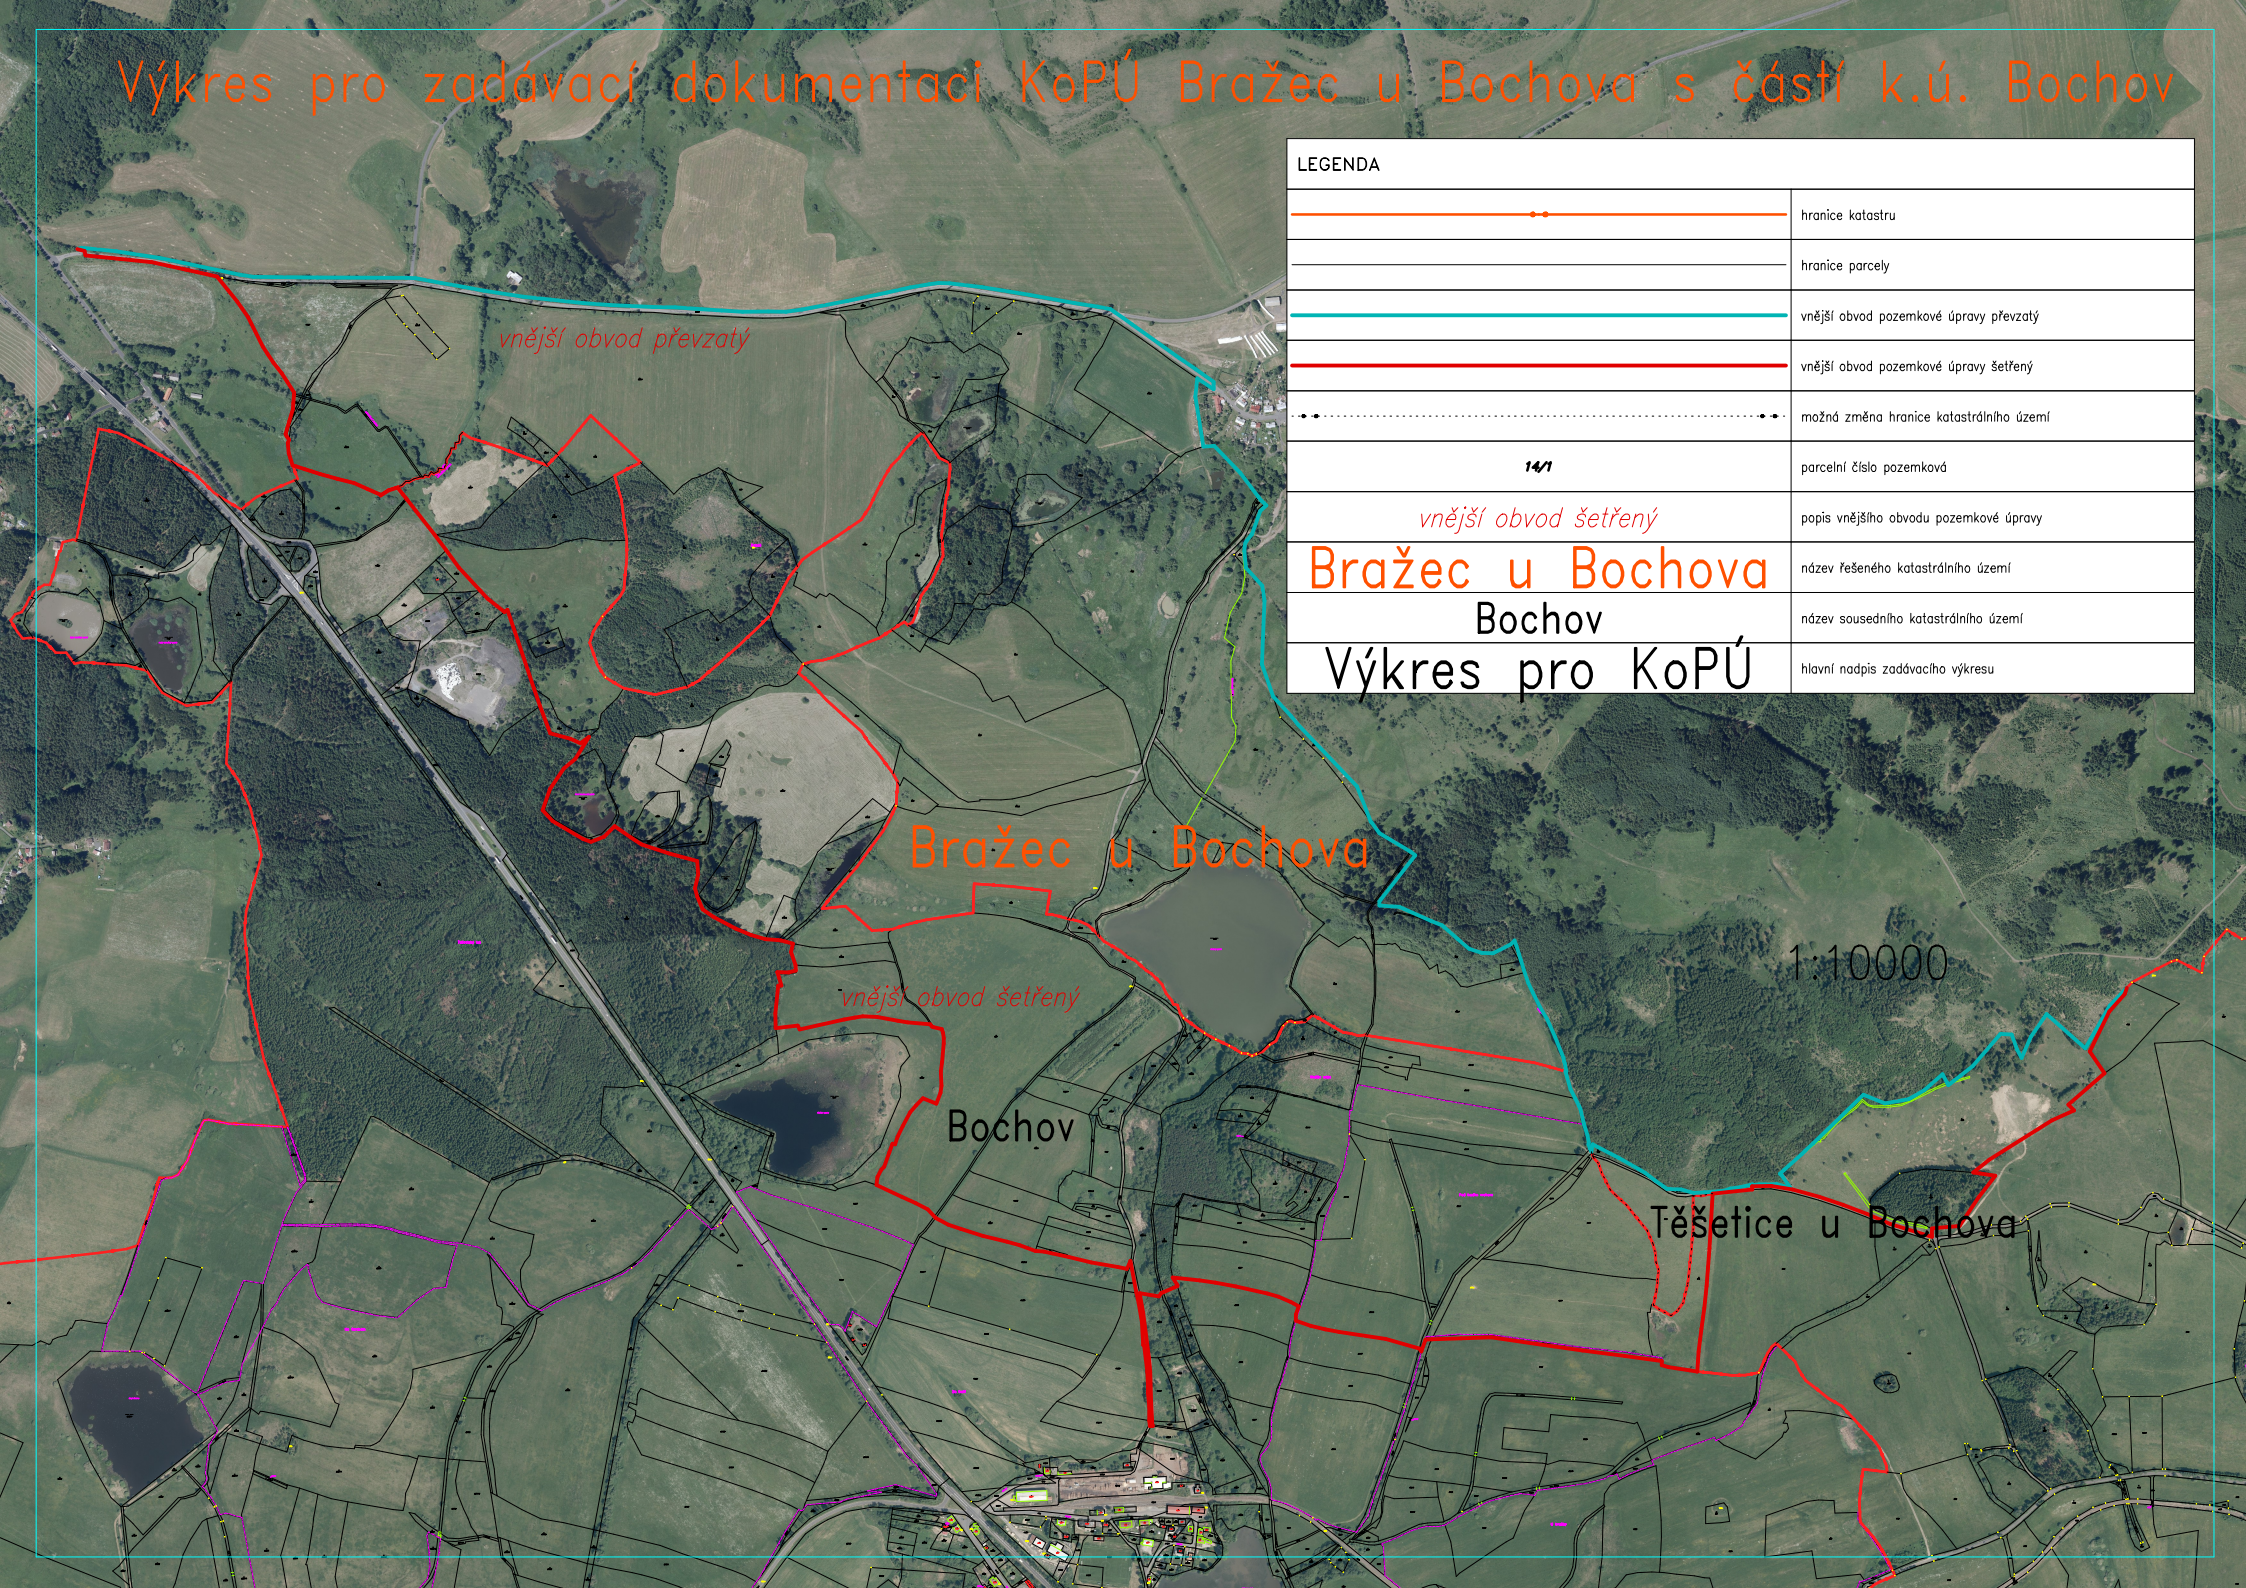

# Výkres pro zadávací dokumentaci KoPÚ Bražec u Bochova s částí k.ú. Bochov

LEGENDA	
	hranice katastru
	hranice parcely
	vnější obvod pozemkové úpravy převzatý
	vnější obvod pozemkové úpravy šetřený
	možná změna hranice katastrálního území
<b>14/1</b>	parcelní číslo pozemková
<i>vnější obvod šetřený</i>	papír vnějšího obvodu pozemkové úpravy
<b>Bražec u Bochova</b>	název řešeného katastrálního území
<b>Bochov</b>	název sousedního katastrálního území
<b>Výkres pro KoPÚ</b>	hlavní nadpis zadávacího výkresu

*vnější obvod převzatý*

*vnější obvod šetřený*

1:10000

**Bražec u Bochova**

**Bochov**

**Těšetice u Bochova**