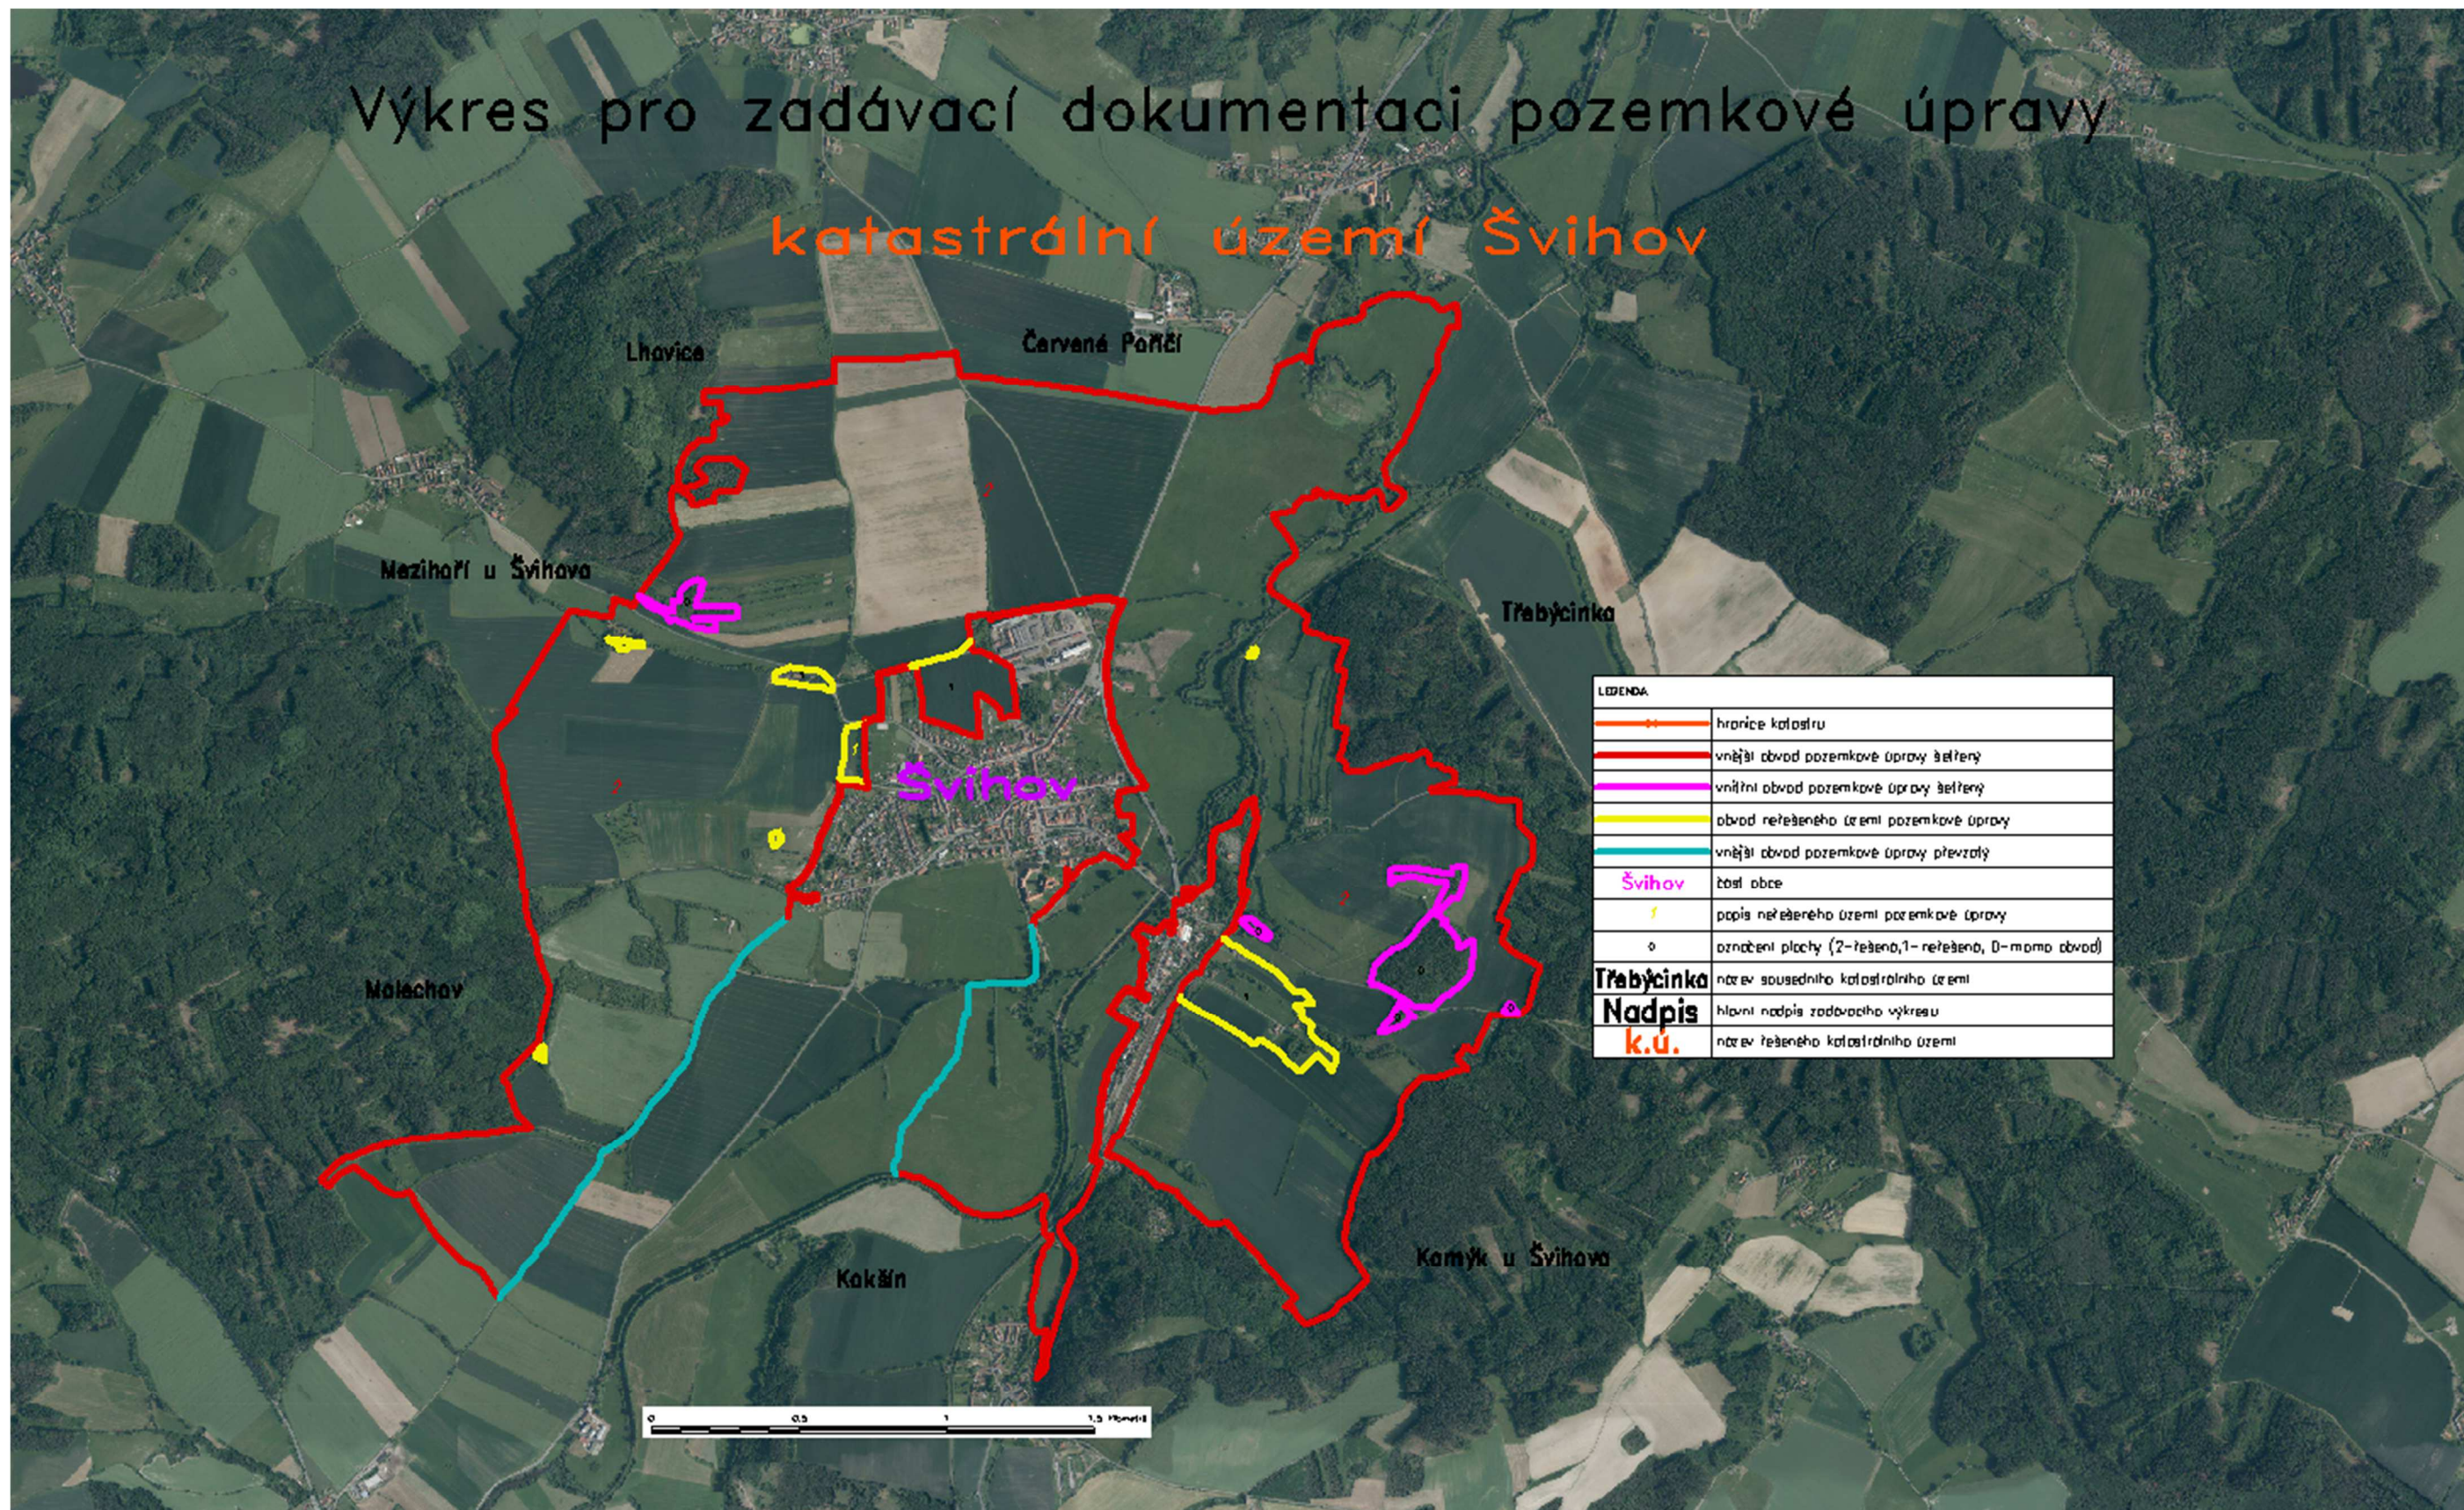

# Výkres pro zadávací dokumentaci pozemkové úpravy

## katastrální území Švihov

LEGENDA	
	hranice katastru
	vnější obvod pozemkové úpravy šeltery
	vnitřní obvod pozemkové úpravy šeltery
	obvod řešeného území pozemkové úpravy
	vnější obvod pozemkové úpravy převzatý
	část obce
	popis řešeného území pozemkové úpravy
	označení plochy (2-řešeno, 1-řešeno, 0-mimo obvod)
	název sousedního katastrálního území
	hlavní nadpis zadávacího výkresu
	název řešeného katastrálního území