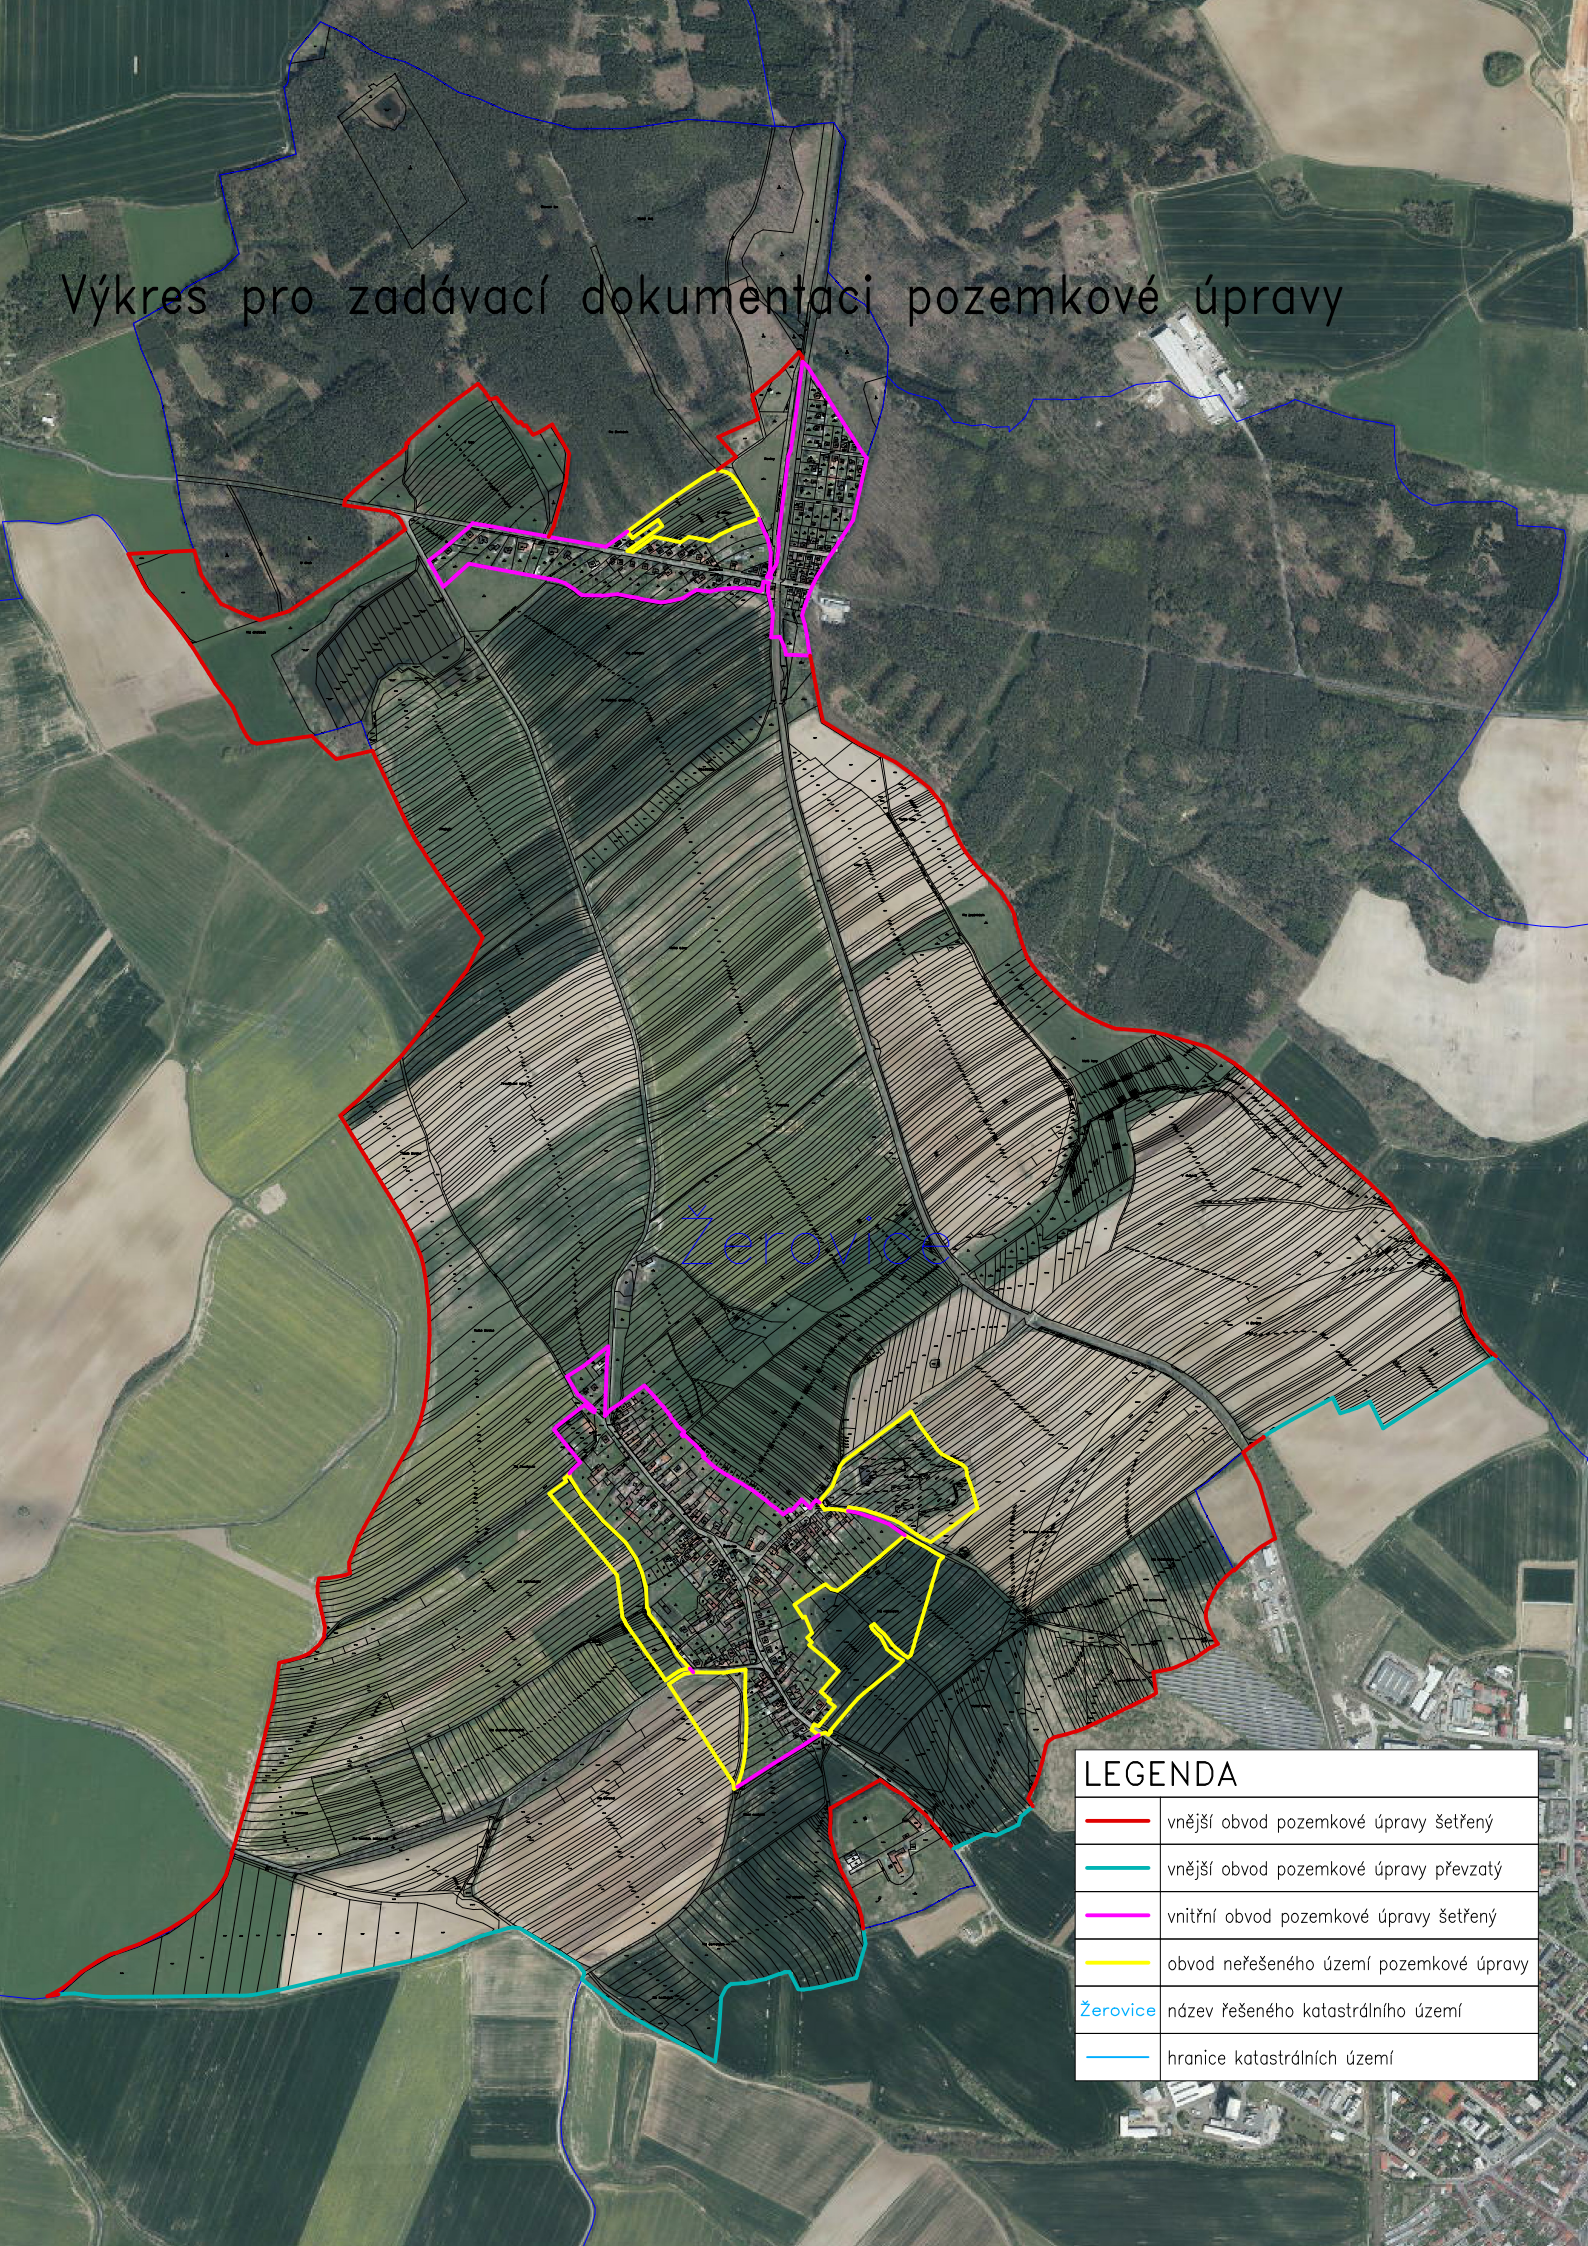

Výkres pro zadávací dokumentaci pozemkové úpravy

Žerovice

LEGENDA

	vnější obvod pozemkové úpravy šetřený
	vnější obvod pozemkové úpravy převzatý
	vnitřní obvod pozemkové úpravy šetřený
	obvod neřešeného území pozemkové úpravy
	Žerovice název řešeného katastrálního území
	hranice katastrálních území