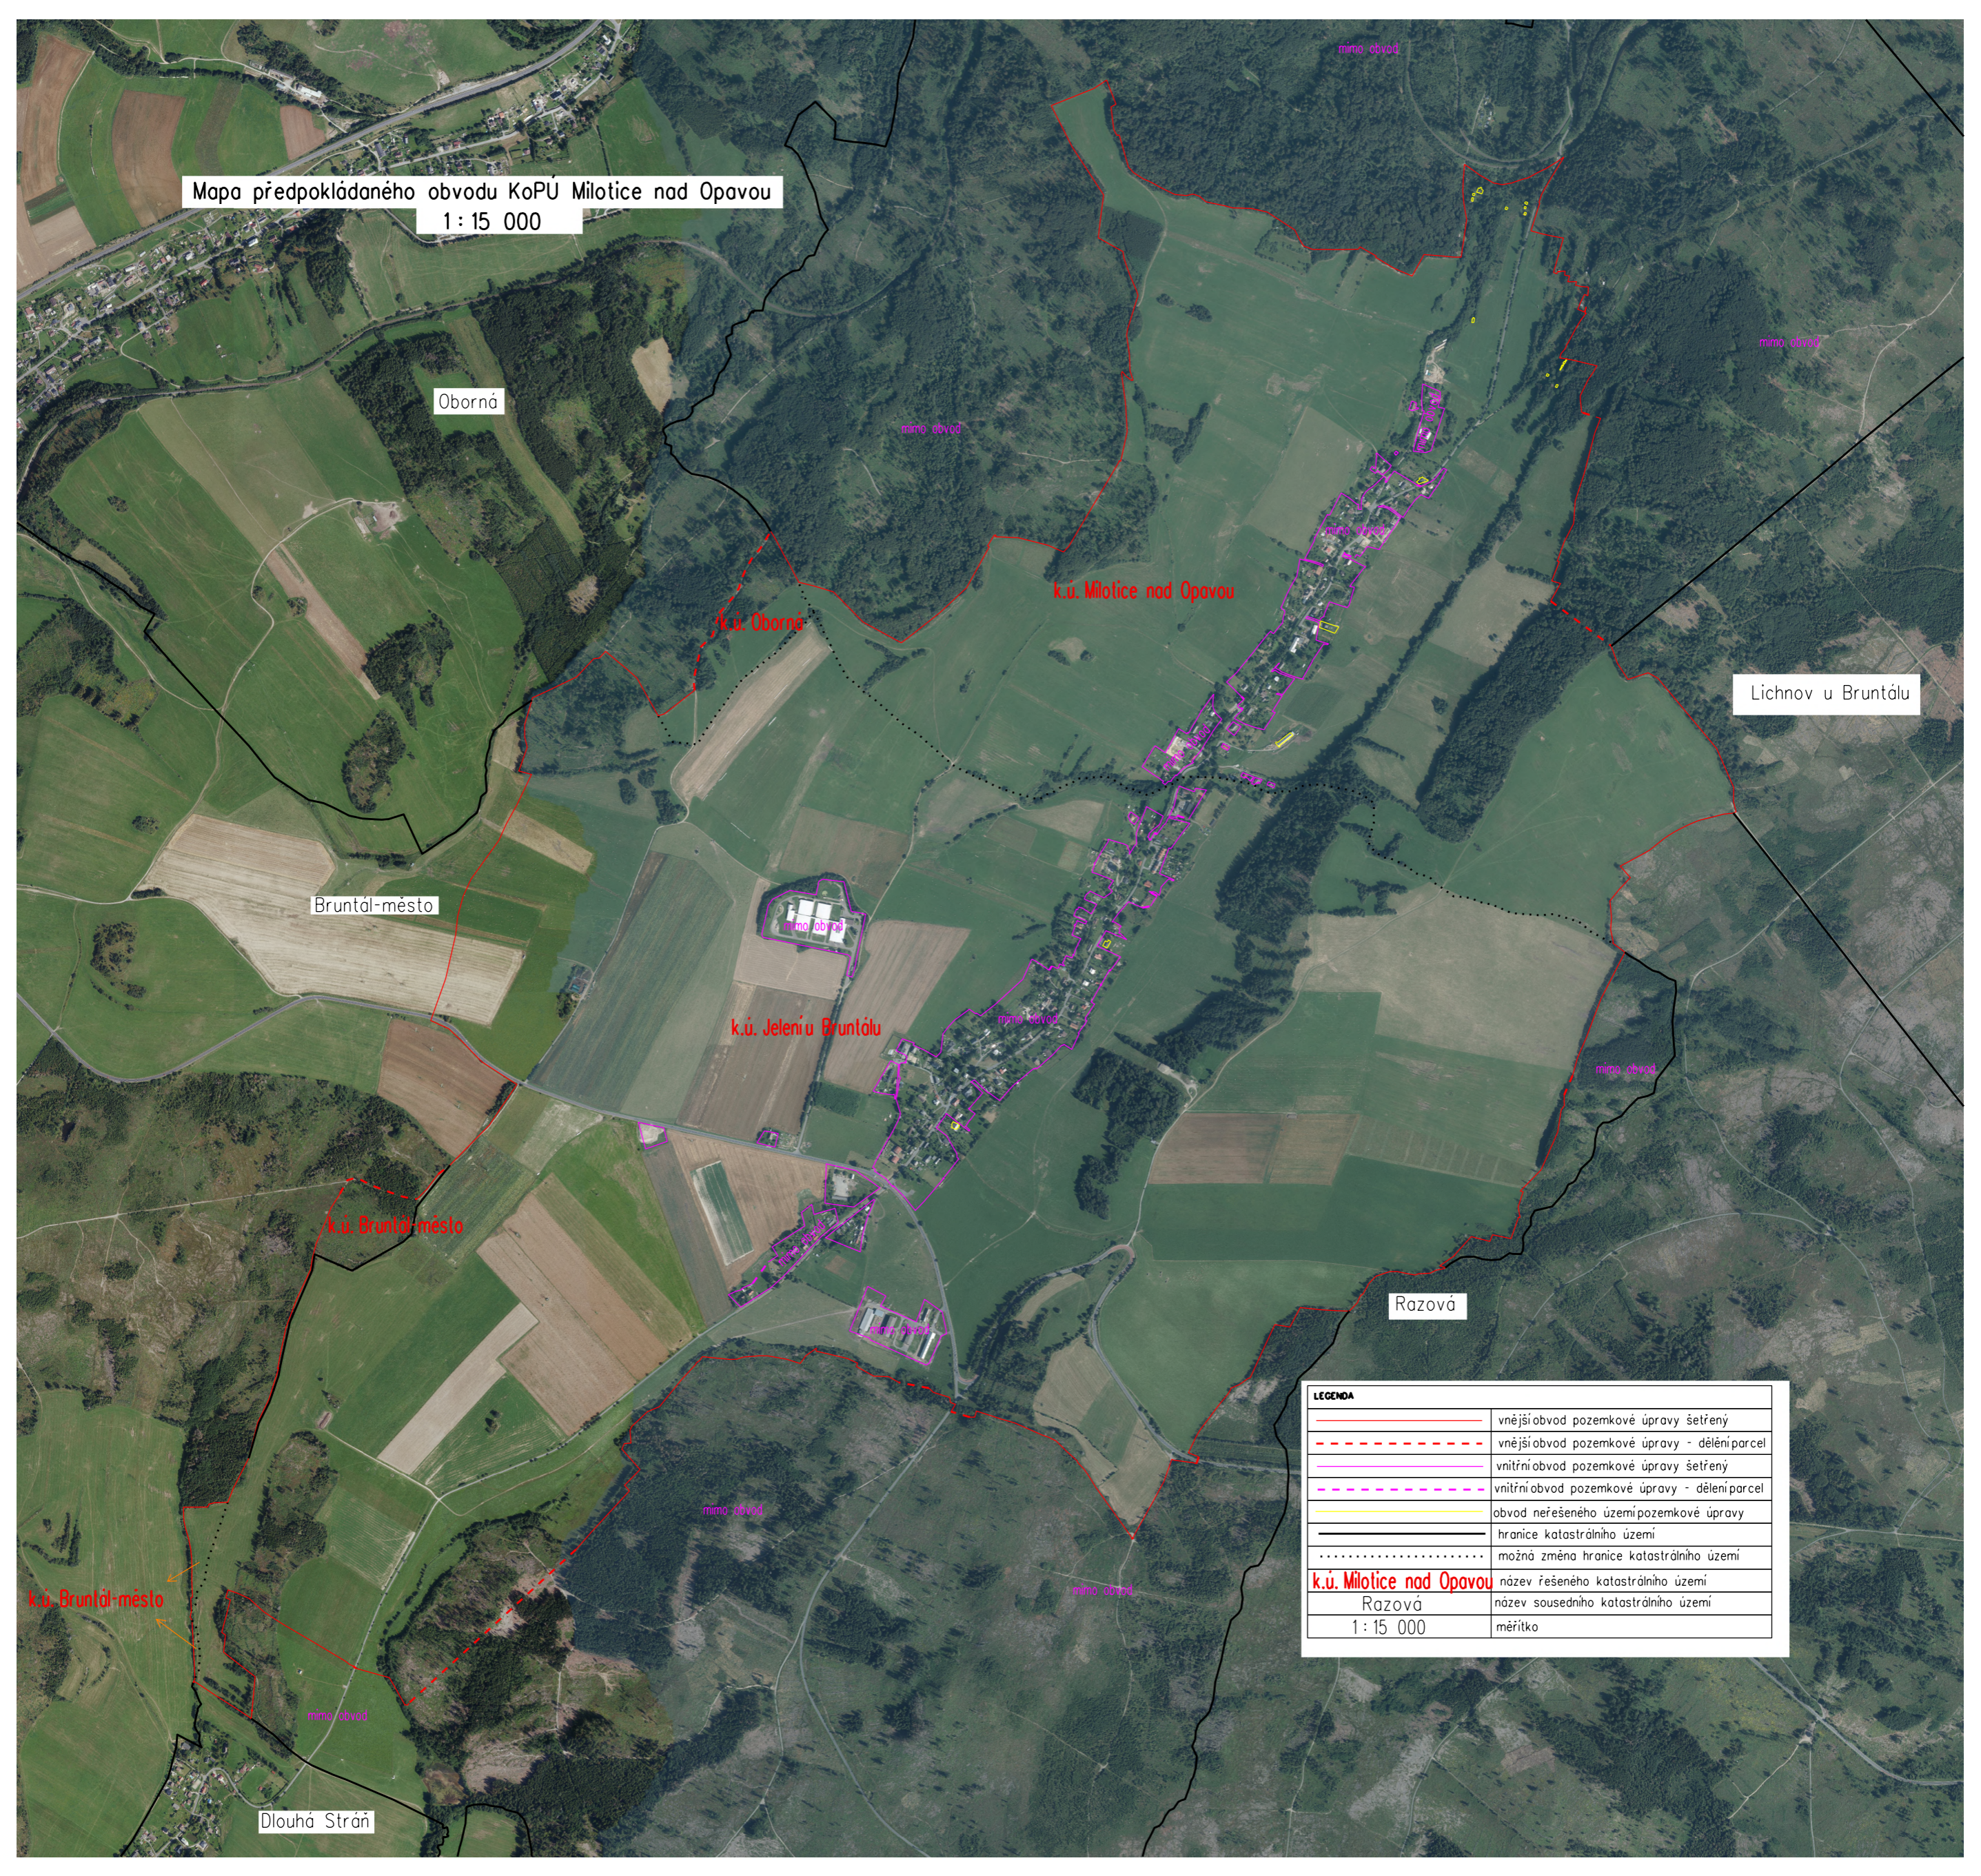

Mapa předpokládaného obvodu KoPU Milotice nad Opavou  
1 : 15 000

Oborná

k.u. Oborná

k.u. Milotice nad Opavou

Lichnov u Bruntálu

Bruntál-město

k.u. Jelení u Bruntálu

k.u. Bruntál-město

Razová

k.u. Bruntál-město

Dlouhá Stráň

LEGENDA	
	vnější obvod pozemkové úpravy šetřený
	vnější obvod pozemkové úpravy - dělení parcel
	vnitřní obvod pozemkové úpravy šetřený
	vnitřní obvod pozemkové úpravy - dělení parcel
	obvod neřešeného území pozemkové úpravy
	hranice katastrálního území
	možná změna hranice katastrálního území
<b>k.u. Milotice nad Opavou</b>	název řešeného katastrálního území
Razová	název sousedního katastrálního území
1 : 15 000	měřítko