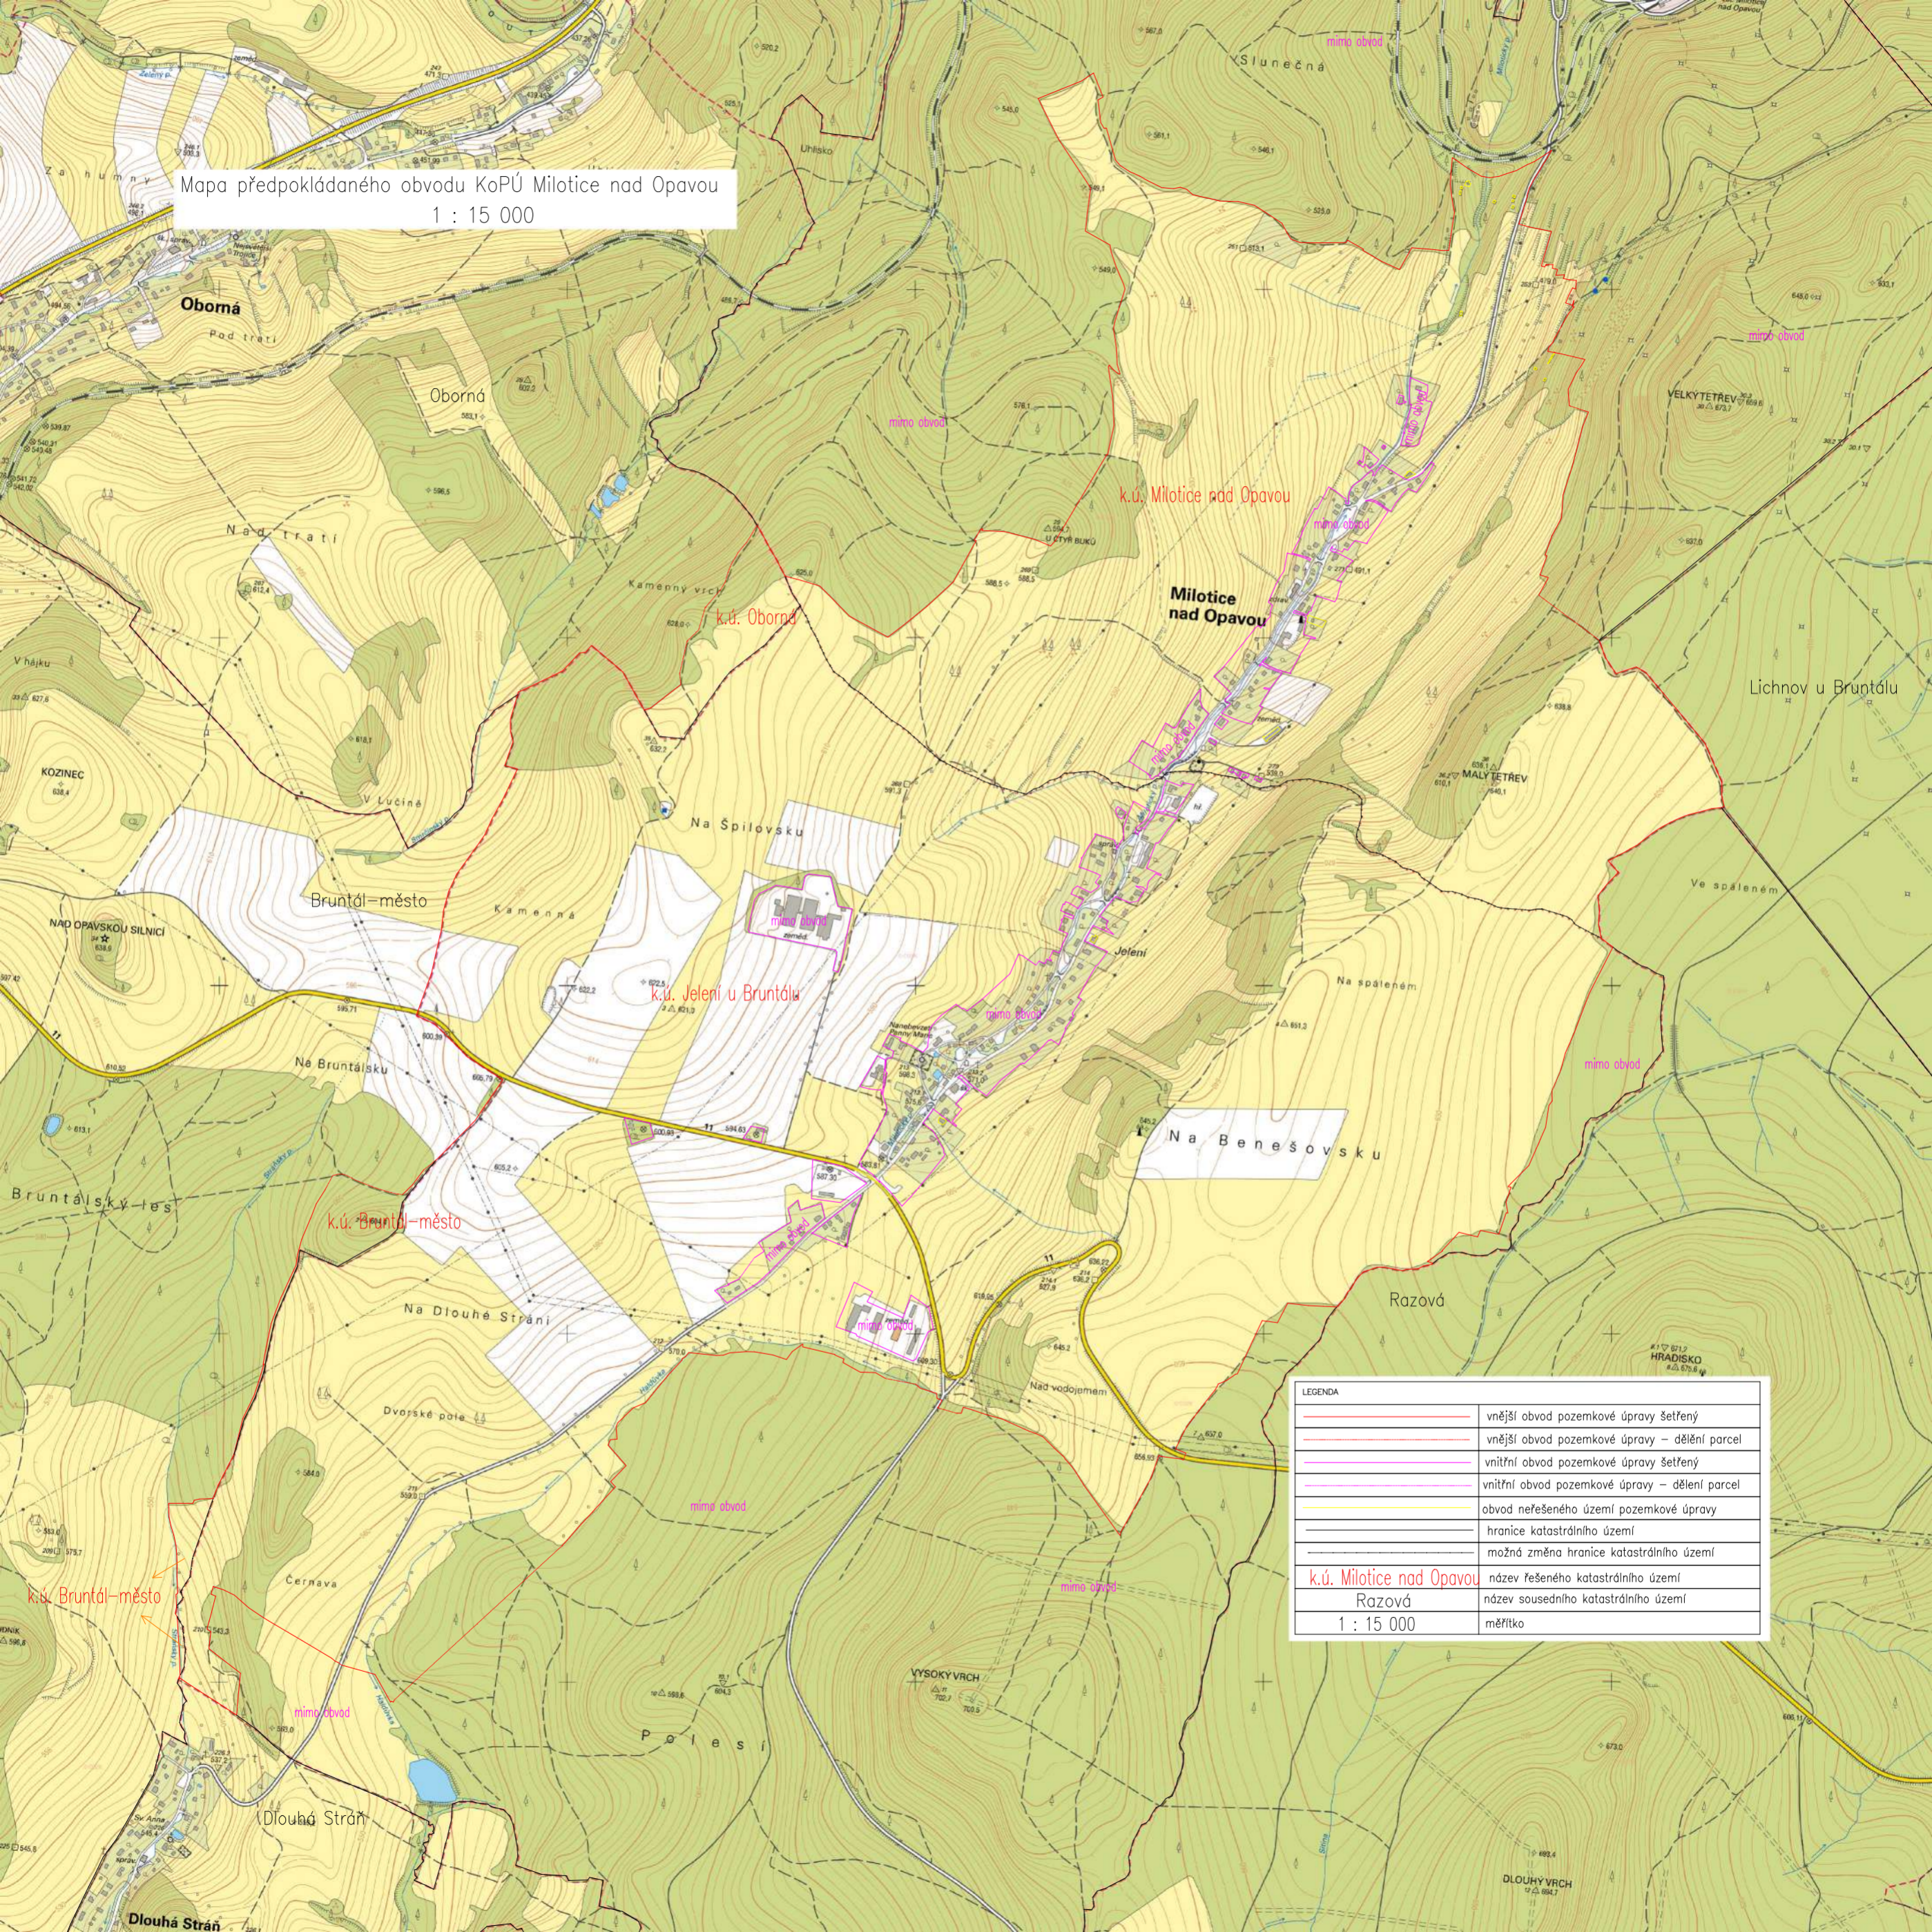

Mapa předpokládaného obvodu KoPÚ Milotice nad Opavou  
1 : 15 000

LEGENDA	
	vnější obvod pozemkové úpravy šetřený
	vnější obvod pozemkové úpravy – dělení parcel
	vnitřní obvod pozemkové úpravy šetřený
	vnitřní obvod pozemkové úpravy – dělení parcel
	obvod neřešeného území pozemkové úpravy
	hranice katastrálního území
	možná změna hranice katastrálního území
	název řešeného katastrálního území
	název sousedního katastrálního území
	měřítko