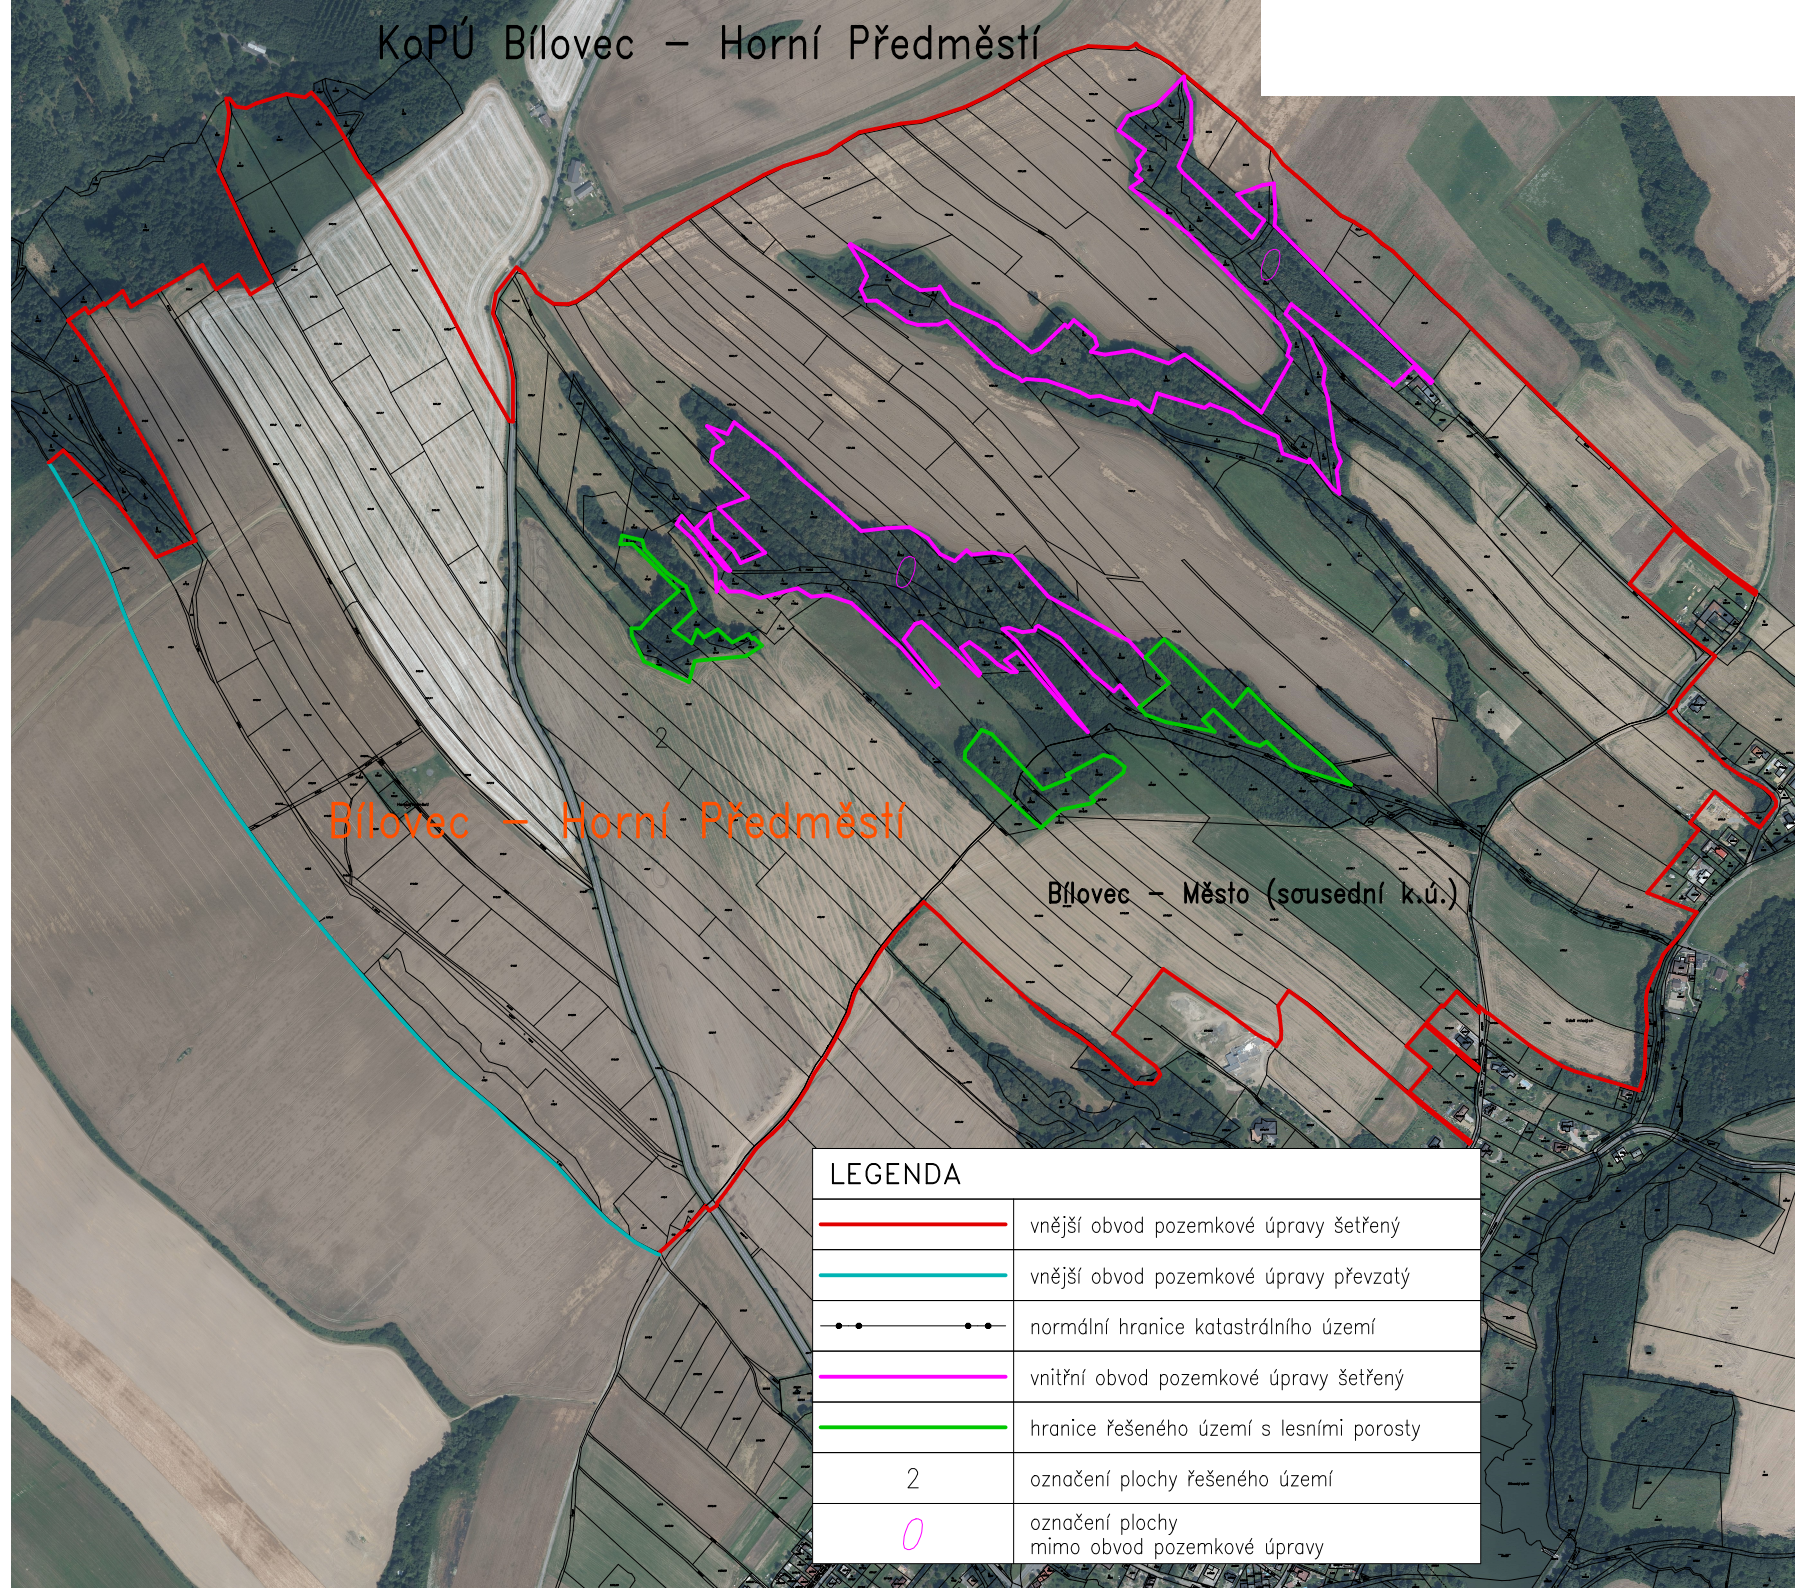

KoPÚ Bílovec – Horní Předměstí

Bílovec – Horní Předměstí

Bílovec – Město (sousední k.ú.)

LEGENDA

	vnější obvod pozemkové úpravy šetřený
	vnější obvod pozemkové úpravy převzatý
	normální hranice katastrálního území
	vnitřní obvod pozemkové úpravy šetřený
	hranice řešeného území s lesními porosty
	označení plochy řešeného území
	označení plochy mimo obvod pozemkové úpravy