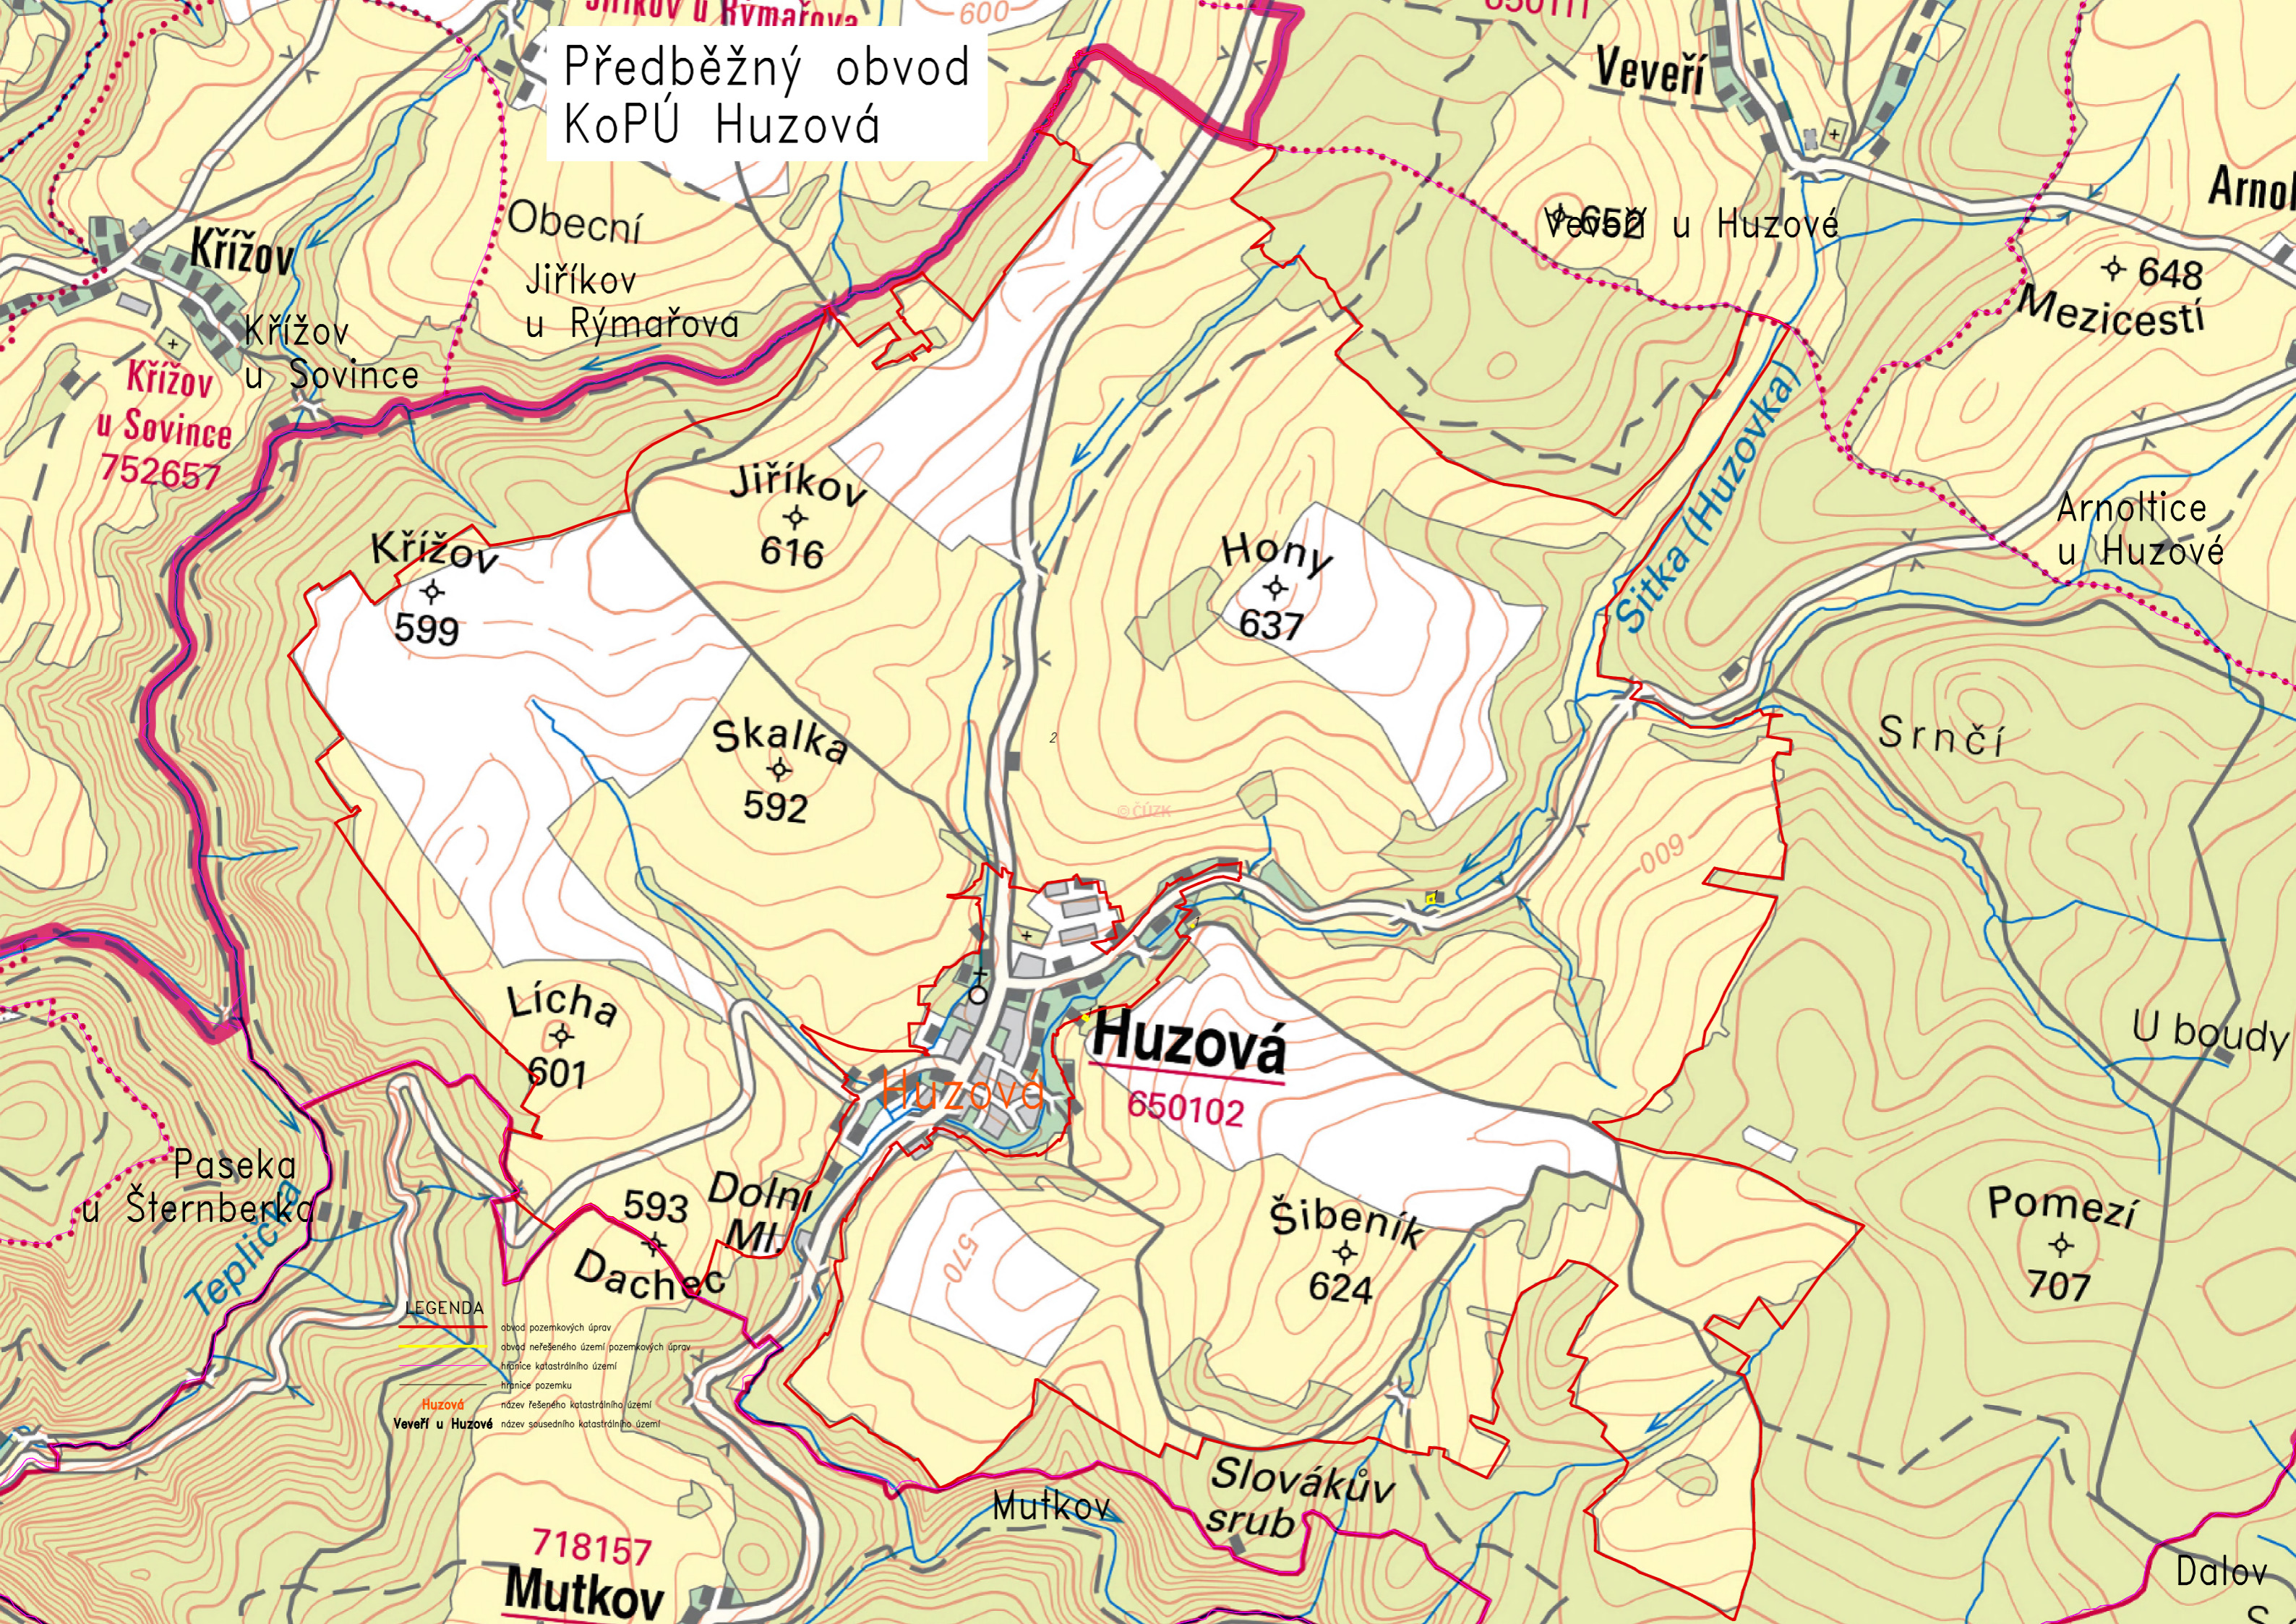

Předběžný obvod
KoPÚ Huzová

- LEGENDA
- obvod pozemkových úprav
 - obvod neřešeného území pozemkových úprav
 - hranice katastrálního území
 - hranice pozemku
 - Huzová
 - Veverží u Huzové

718157
Mutkov

Křížov
u Sovince
752657

Huzová
650102

Šibeník
624

Jiříkov
616

Skalka
592

Licha
601

593
Dachec
Dolní Ml.

Veverží

650 u Huzové

648
Mezicestí

Arnoltice
u Huzové

Srnčí

U boudy

Pomezí
707

Slovákův
srub

Mutkov

Dalov