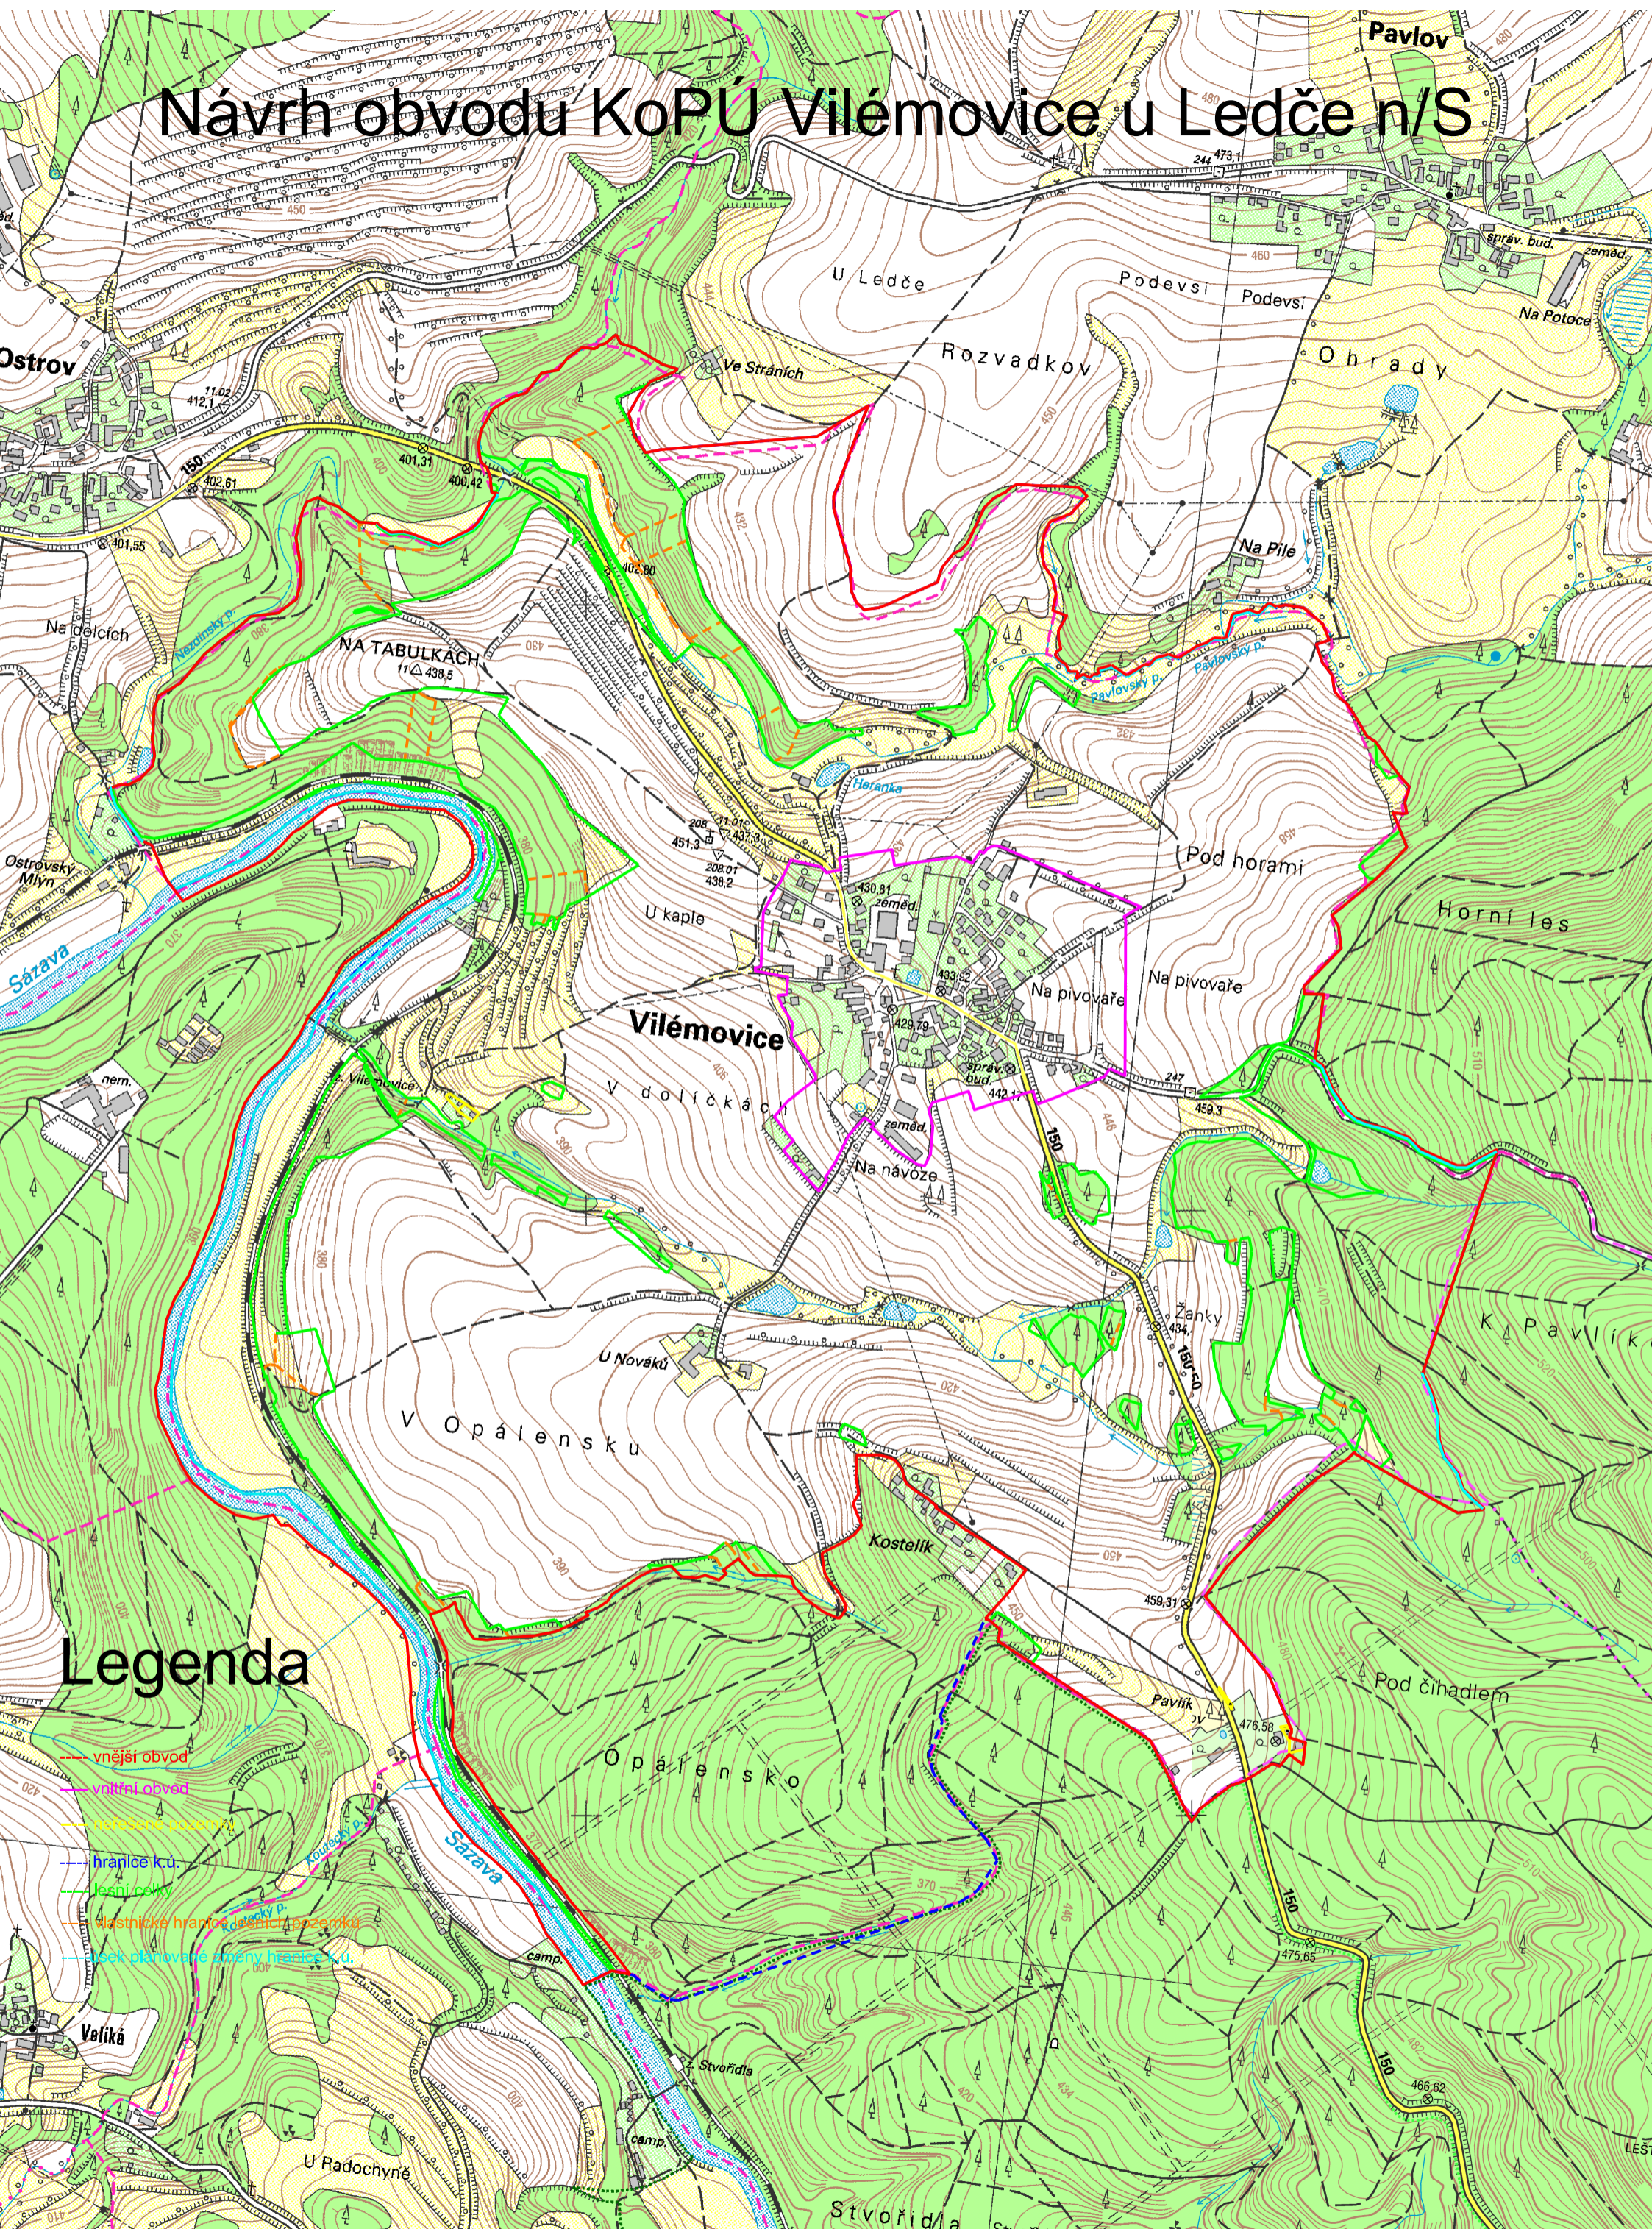

Návrh obvodu KoPÚ Vilémovice u Ledče n/S

Legenda

- vnější obvod
- vnitřní obvod
- katastrální pozemky
- hranice k.ú.
- lesní celky
- vlastní hranice lesních pozemků
- čerka plánované změny hranice k.ú.