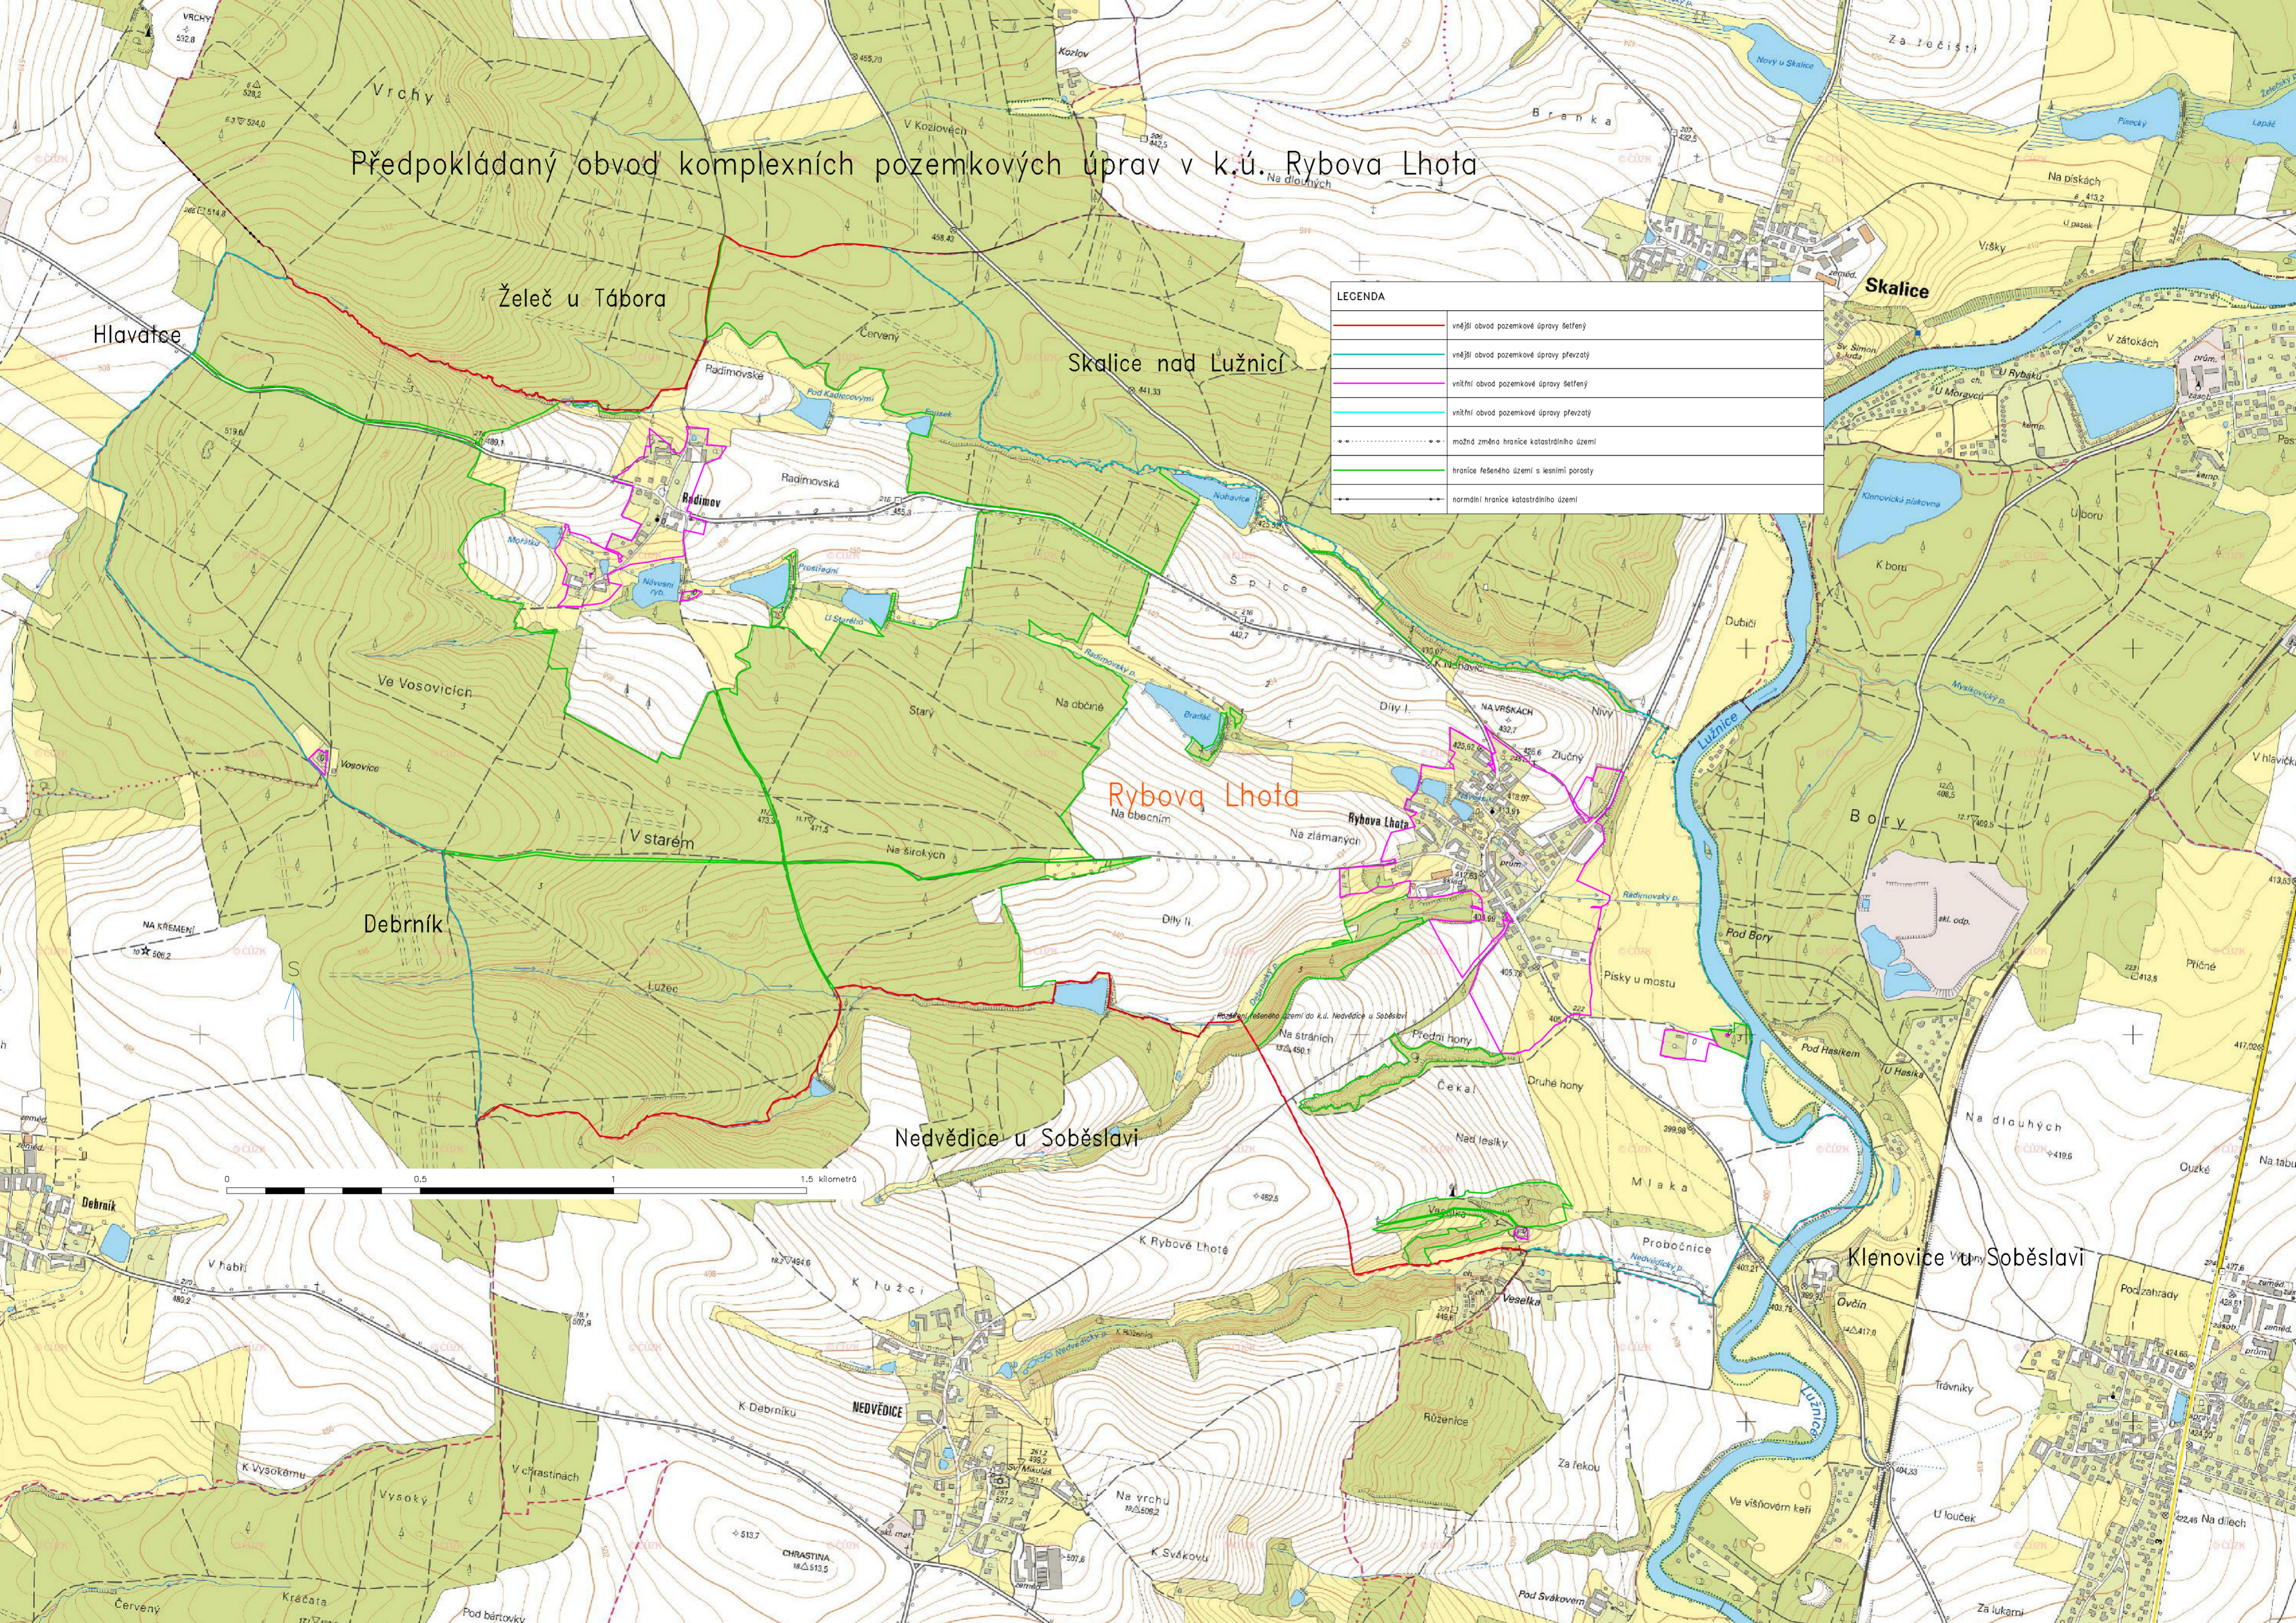

Předpokládaný obvod komplexních pozemkových úprav v k.ú. Rybova Lhota

LEGENDA	
	vnější obvod pozemkové úpravy šetřený
	vnější obvod pozemkové úpravy přežatý
	vnitřní obvod pozemkové úpravy šetřený
	vnitřní obvod pozemkové úpravy přežatý
	možná změna hranice katastrálního území
	hranice řešeného území s lesními porosty
	normální hranice katastrálního území