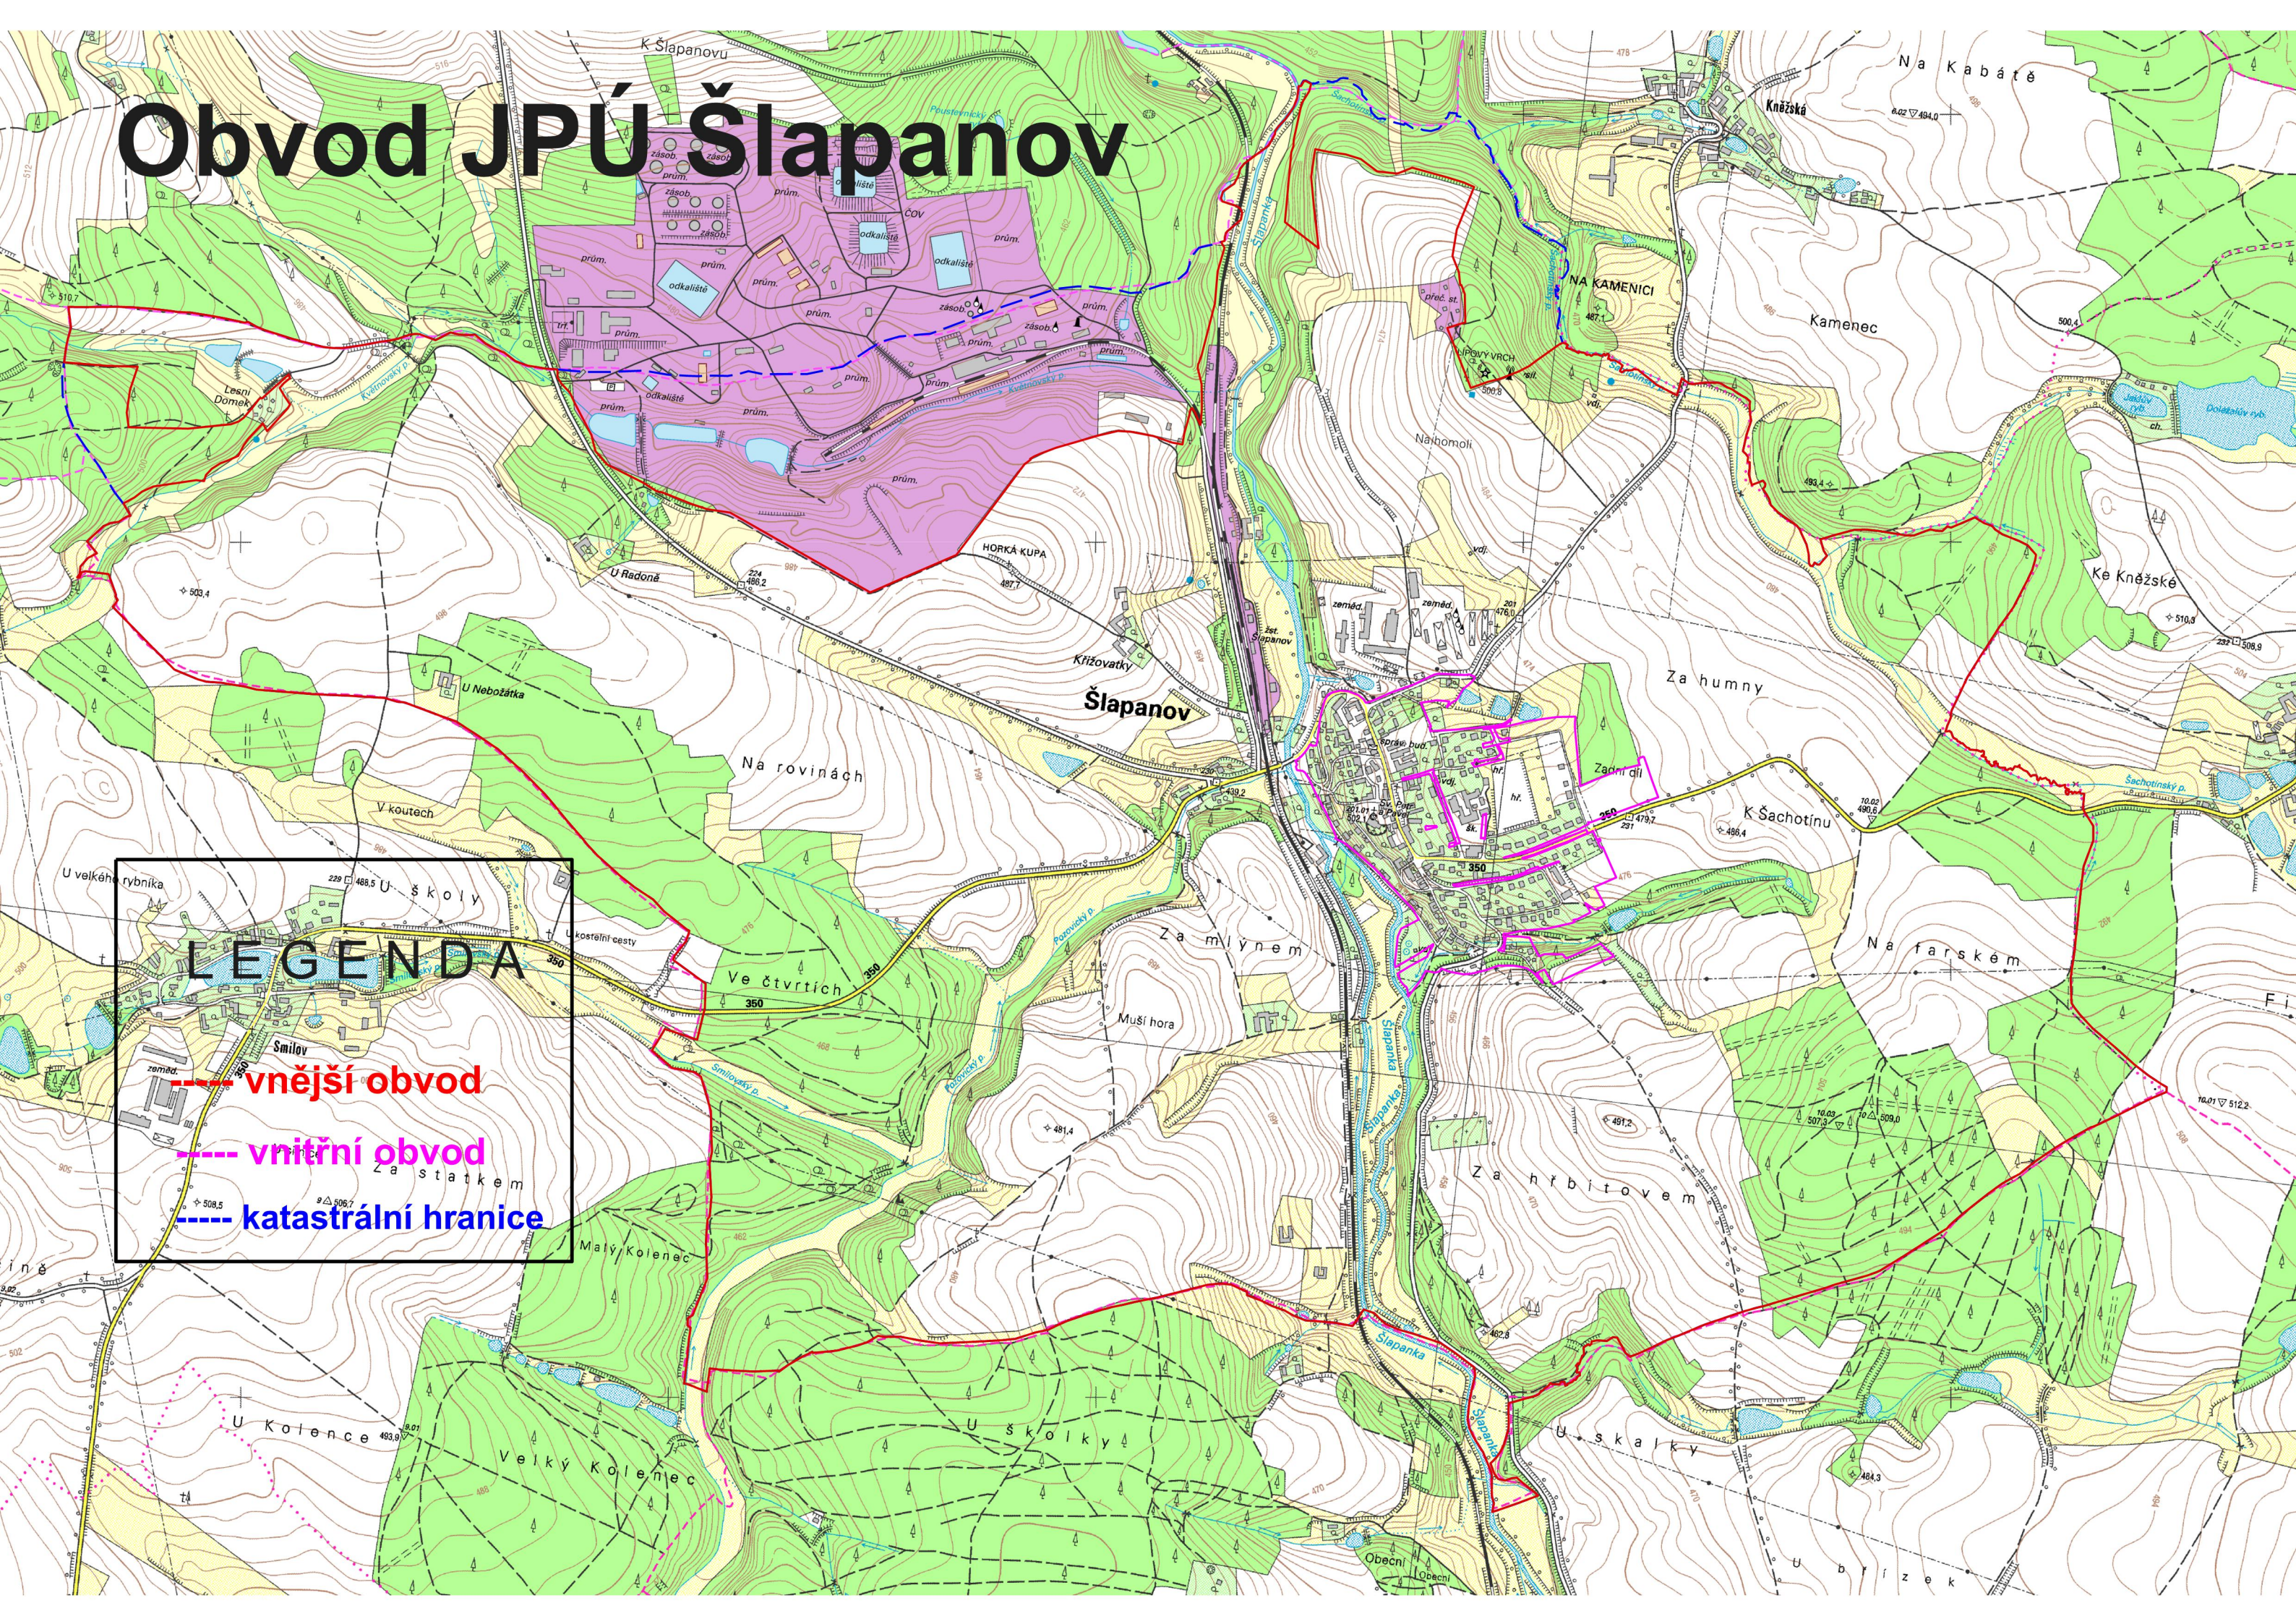

# Obvod JPÚ Šlapanov

**LEGENDA**

- vnější obvod
- vnitřní obvod
- katastrální hranice