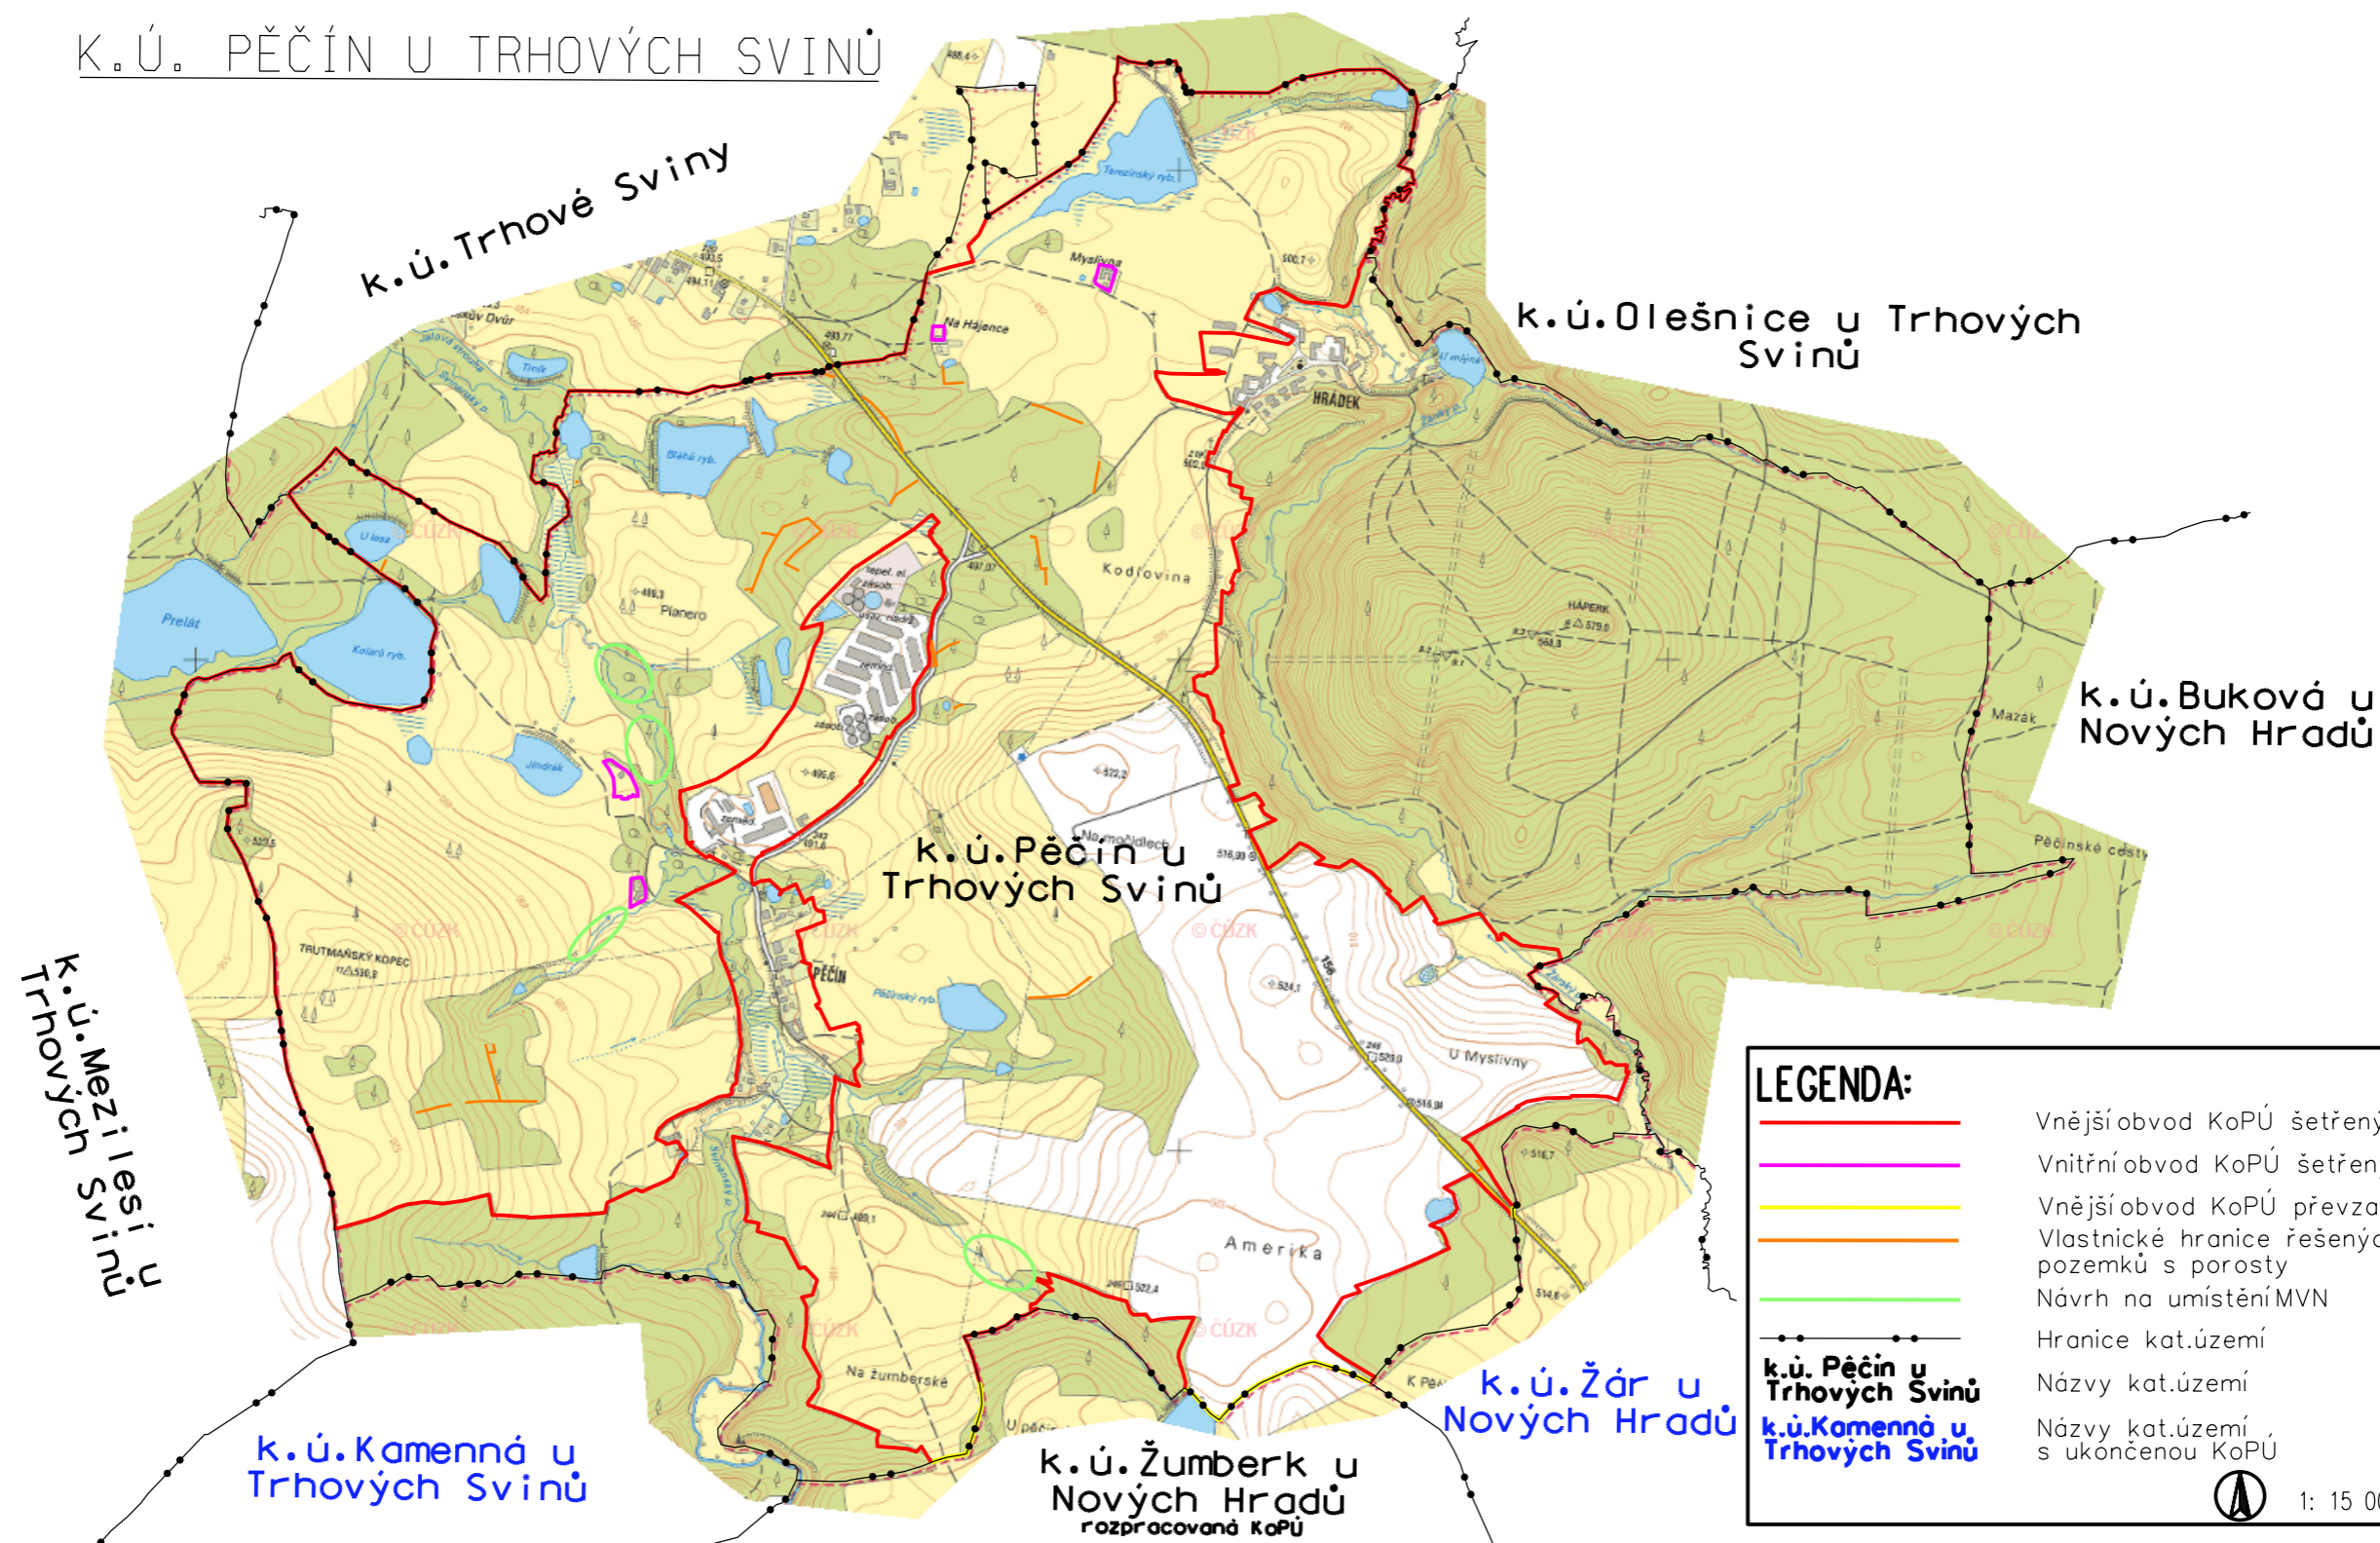

KOMPLEXNÍ POZEMKOVÉ ÚPRAVY V  
K.Ú. PĚČÍN U TRHOVÝCH SVINŮ

**LEGENDA:**

- Vnější obvod KoPÚ šetřený
- Vnitřní obvod KoPÚ šetřený
- Vnější obvod KoPÚ převzatý
- Vlastnické hranice řešených pozemků s porosty
- Návrh na umístění MVN
- Hranice kat.území
- Názvy kat.území
- Názvy kat.území s ukončenou KoPÚ

**k.ú. Pěčín u Trhových Svinů**  
**k.ú. Kamenná u Trhových Svinů**

1: 15 000