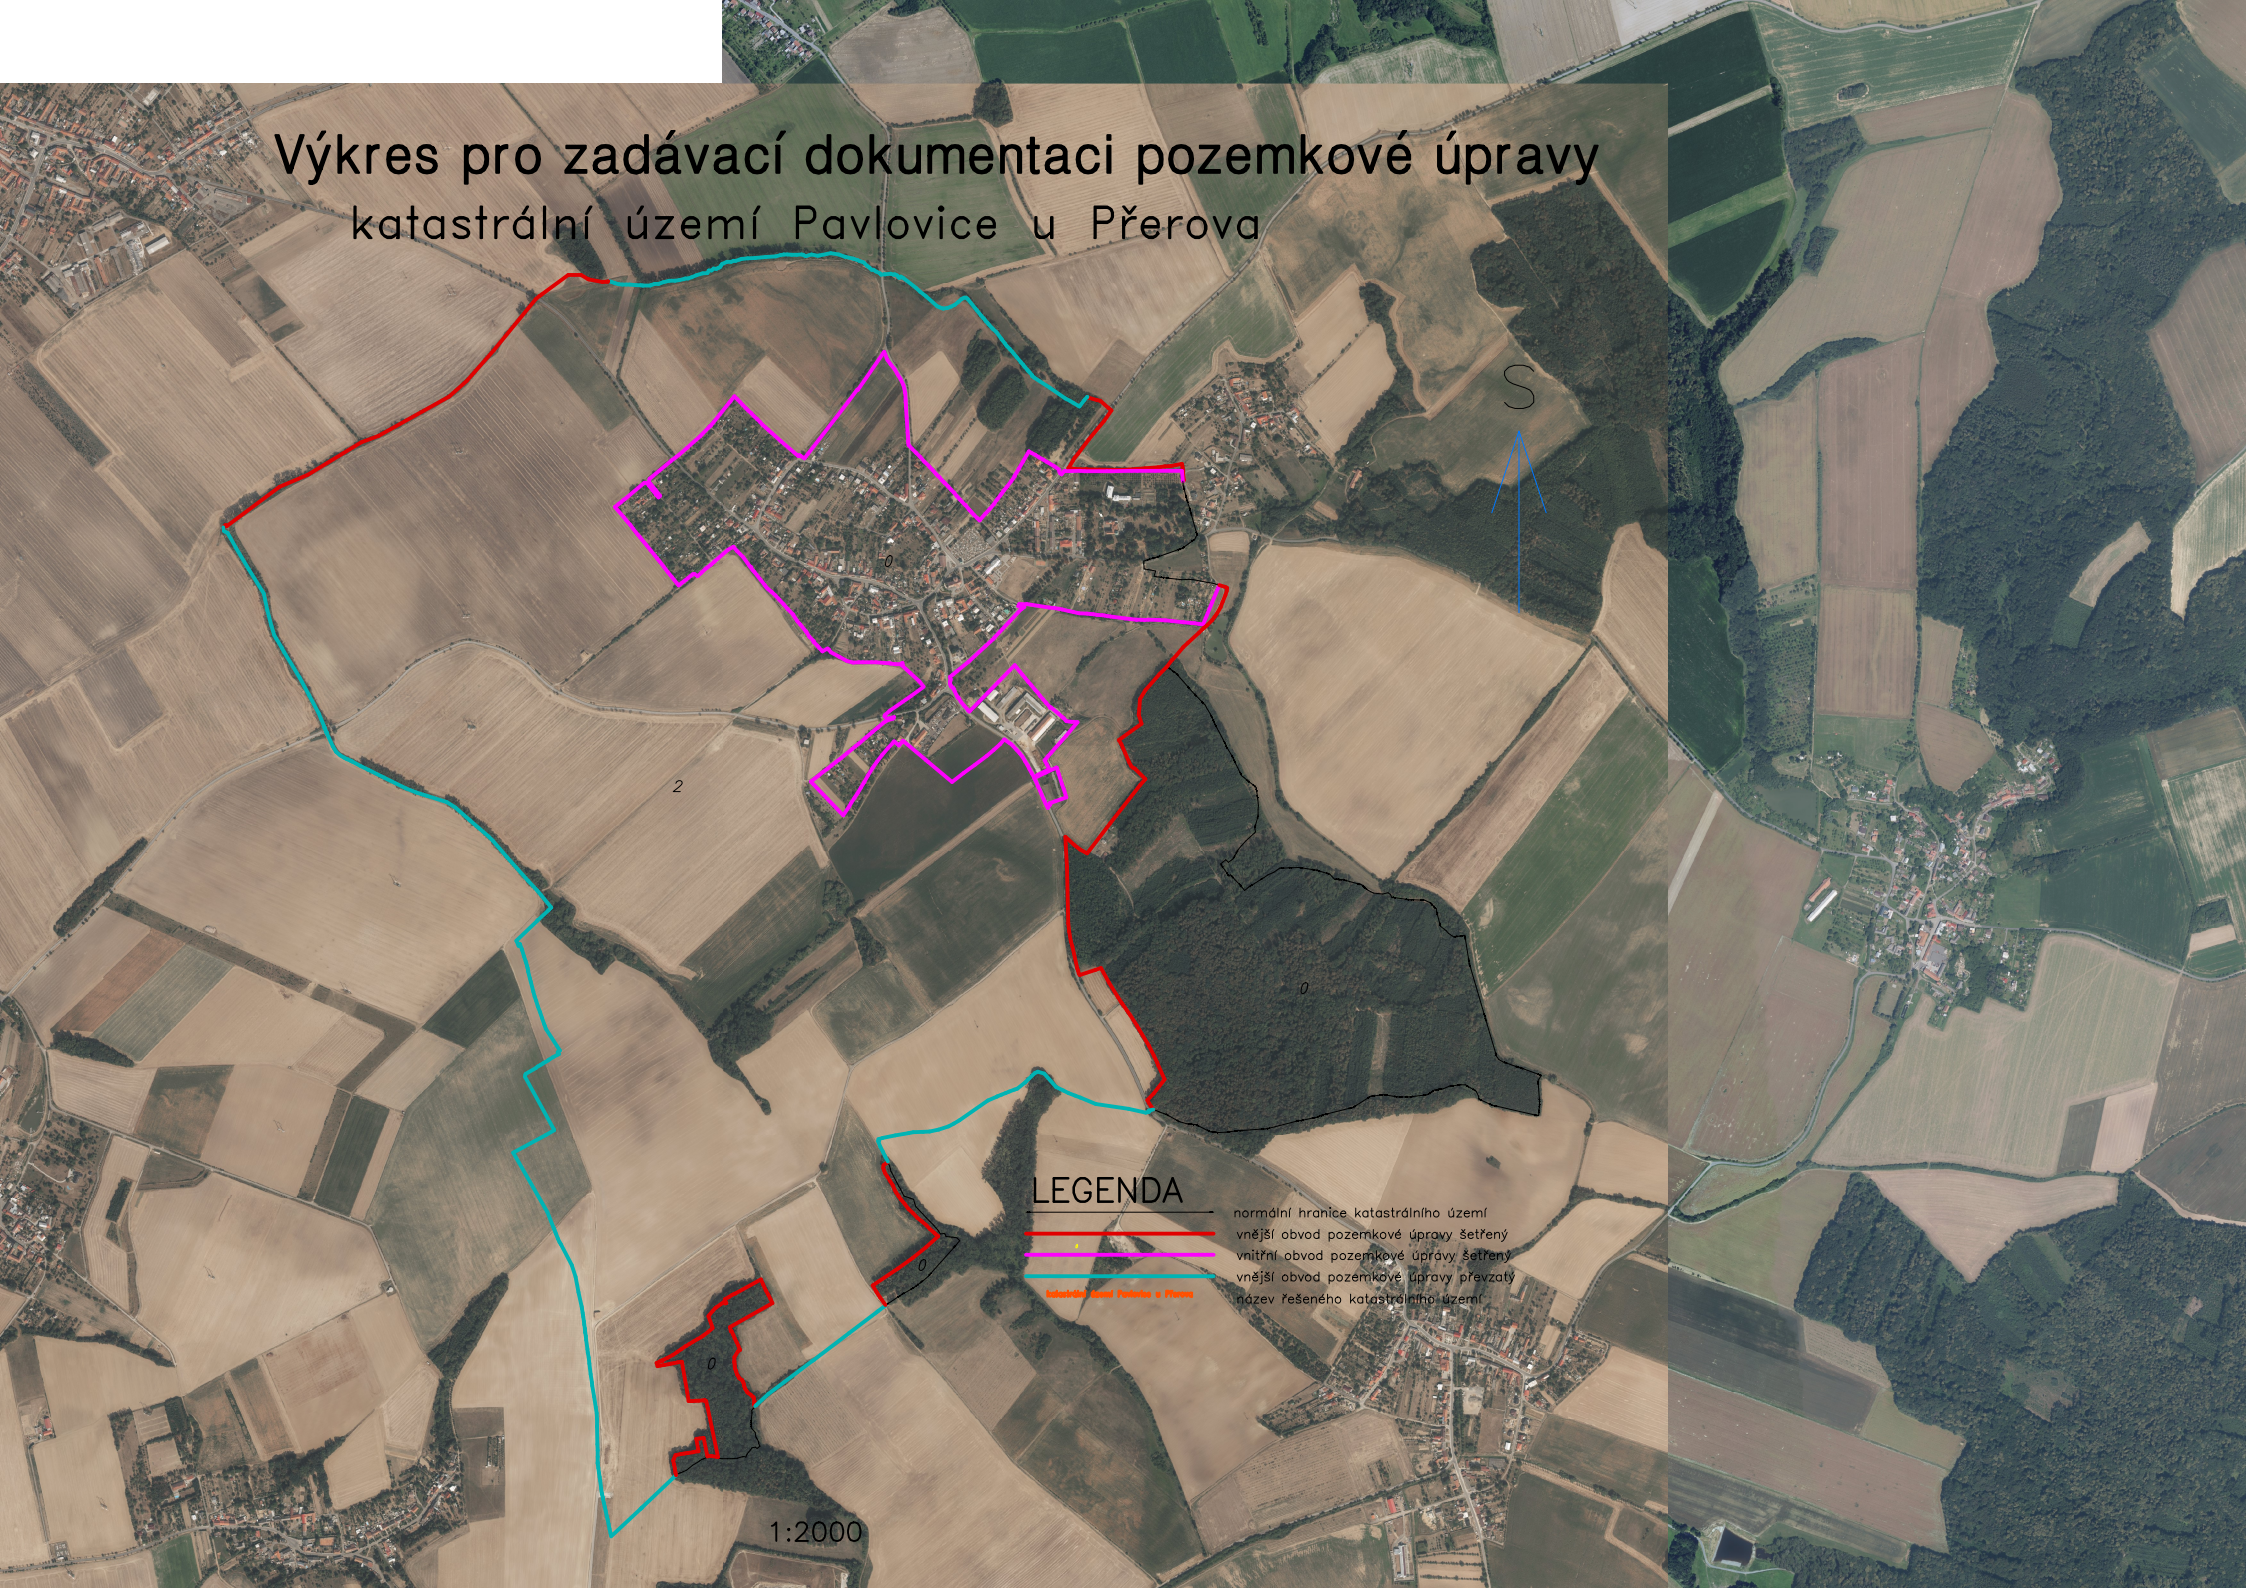

Výkres pro zadávací dokumentaci pozemkové úpravy katastrální území Pavlovice u Přerova

LEGENDA

- normální hranice katastrálního území
- vnější obvod pozemkové úpravy
- vnitřní obvod pozemkové úpravy
- vnější obvod pozemkové úpravy
- název řešeného katastrálního území

1:2000