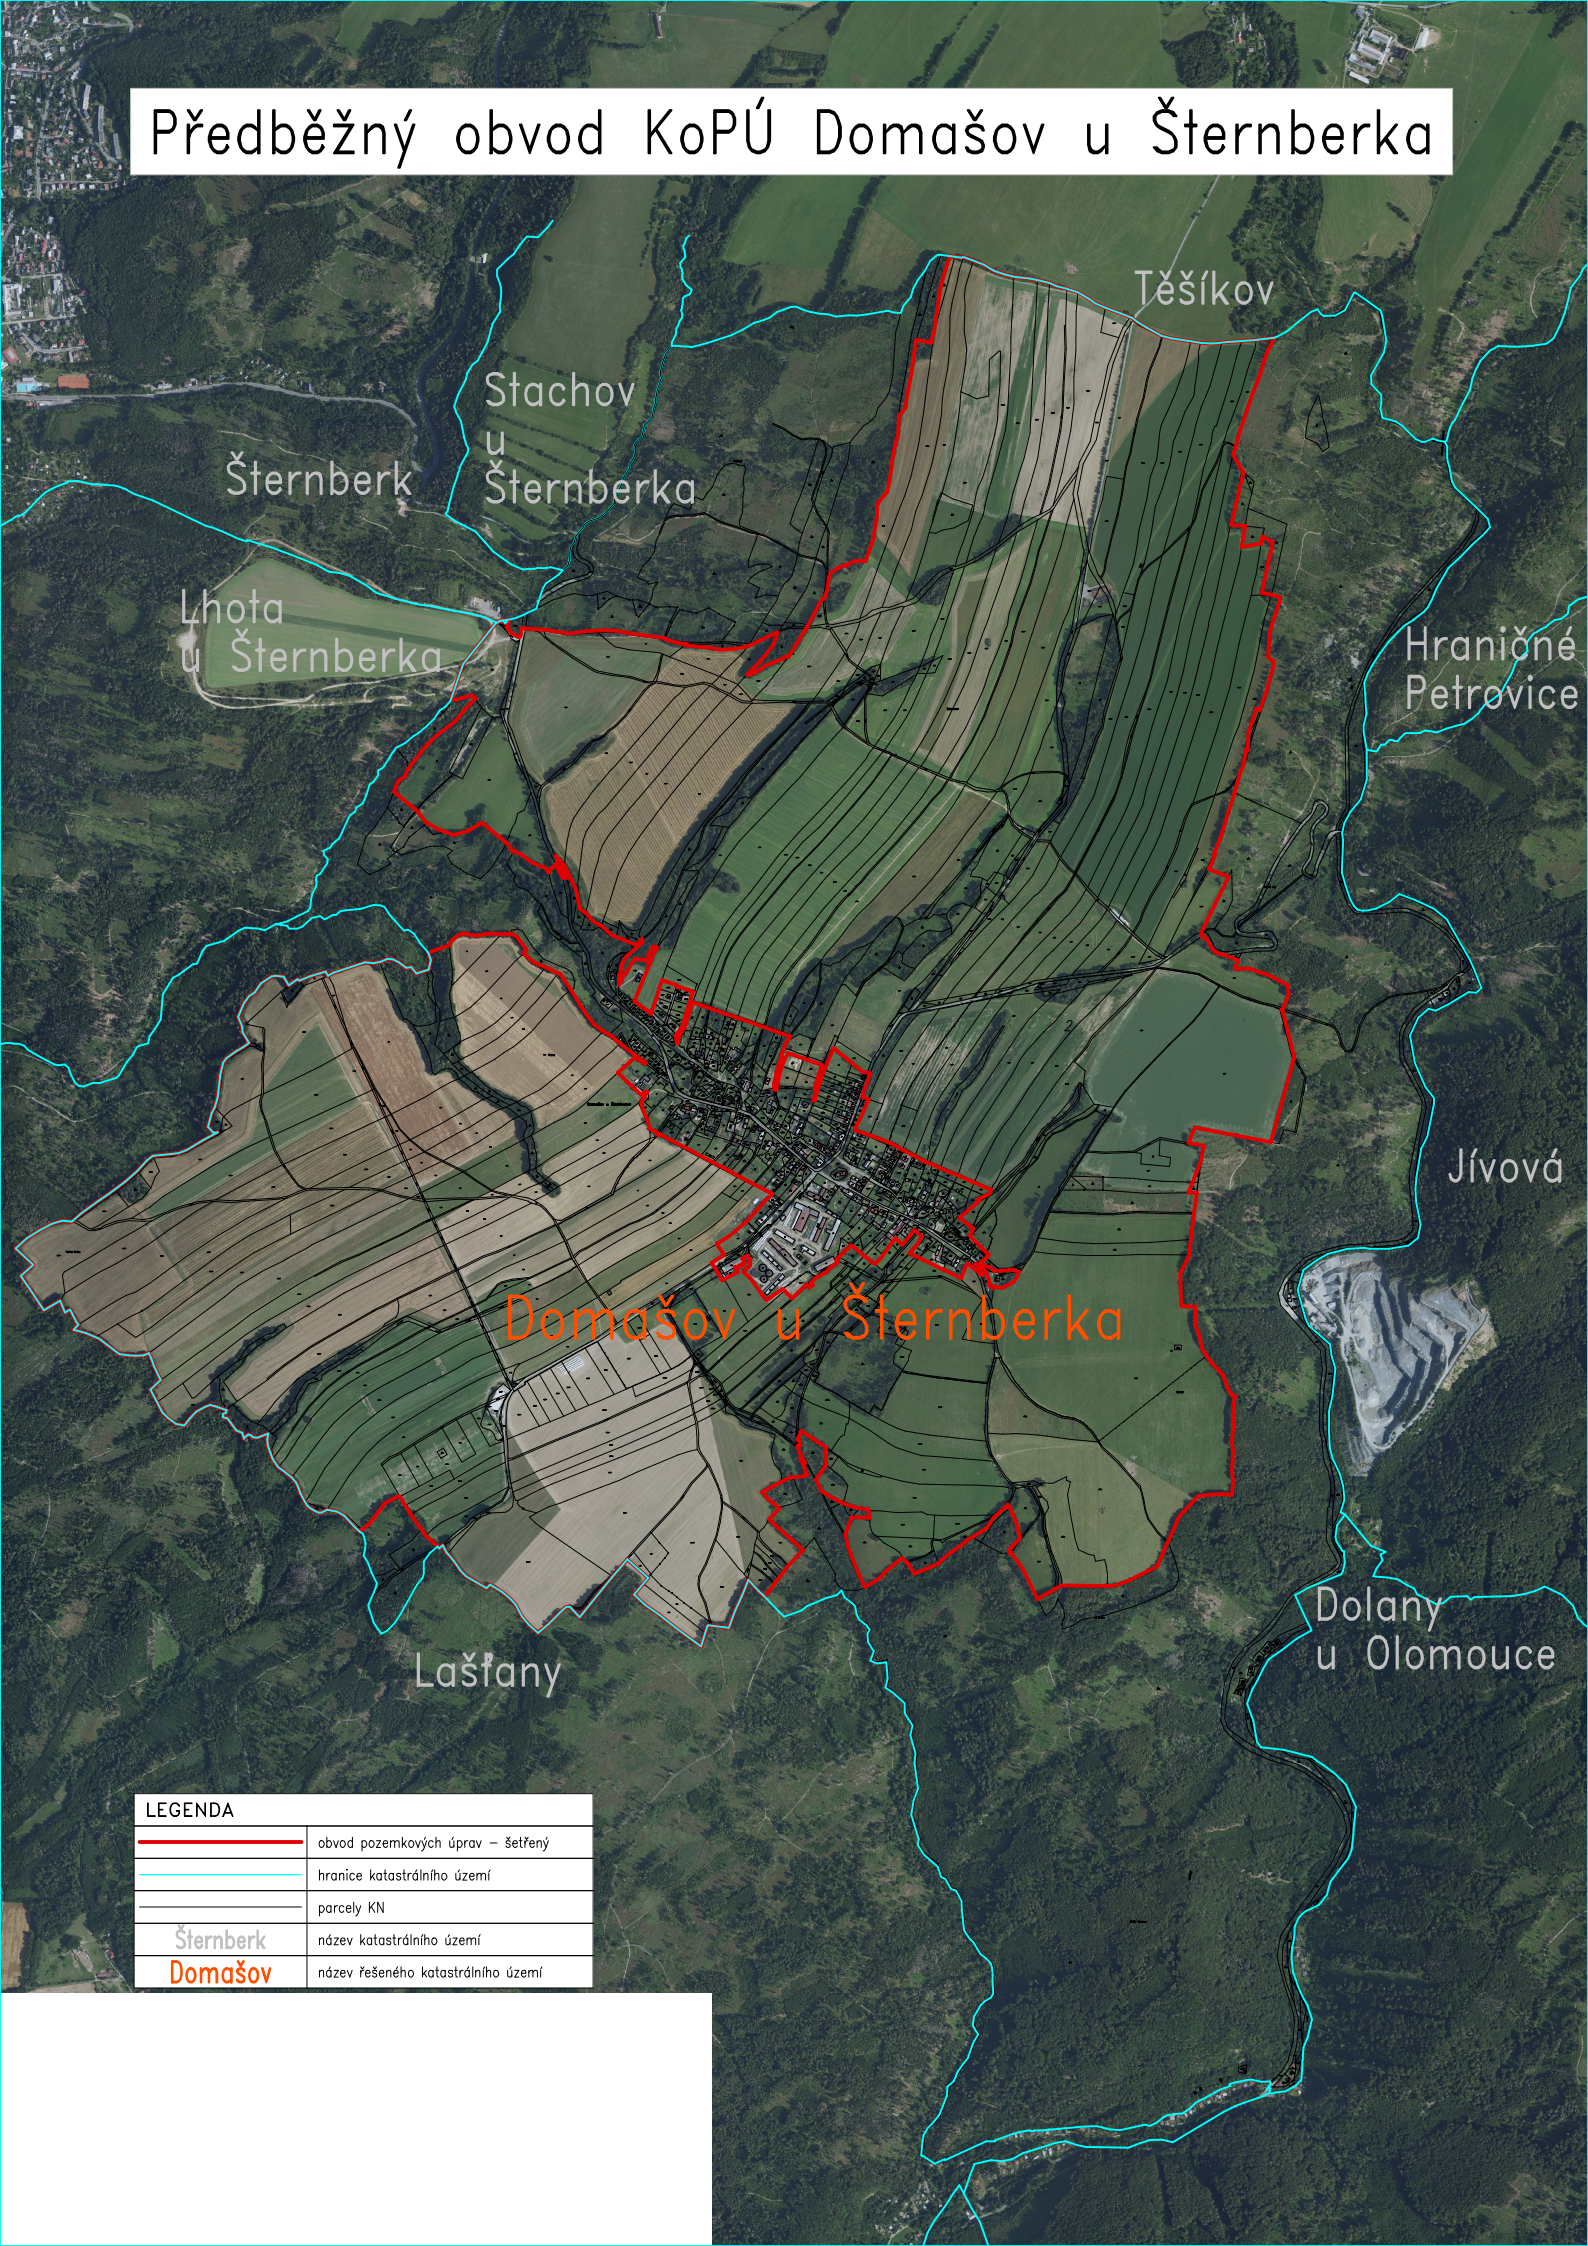

Předběžný obvod KoPÚ Domašov u Šternberka

LEGENDA

	obvod pozemkových úprav – šetřený
	hranice katastrálního území
	parcely KN
	název katastrálního území
	název řešeného katastrálního území